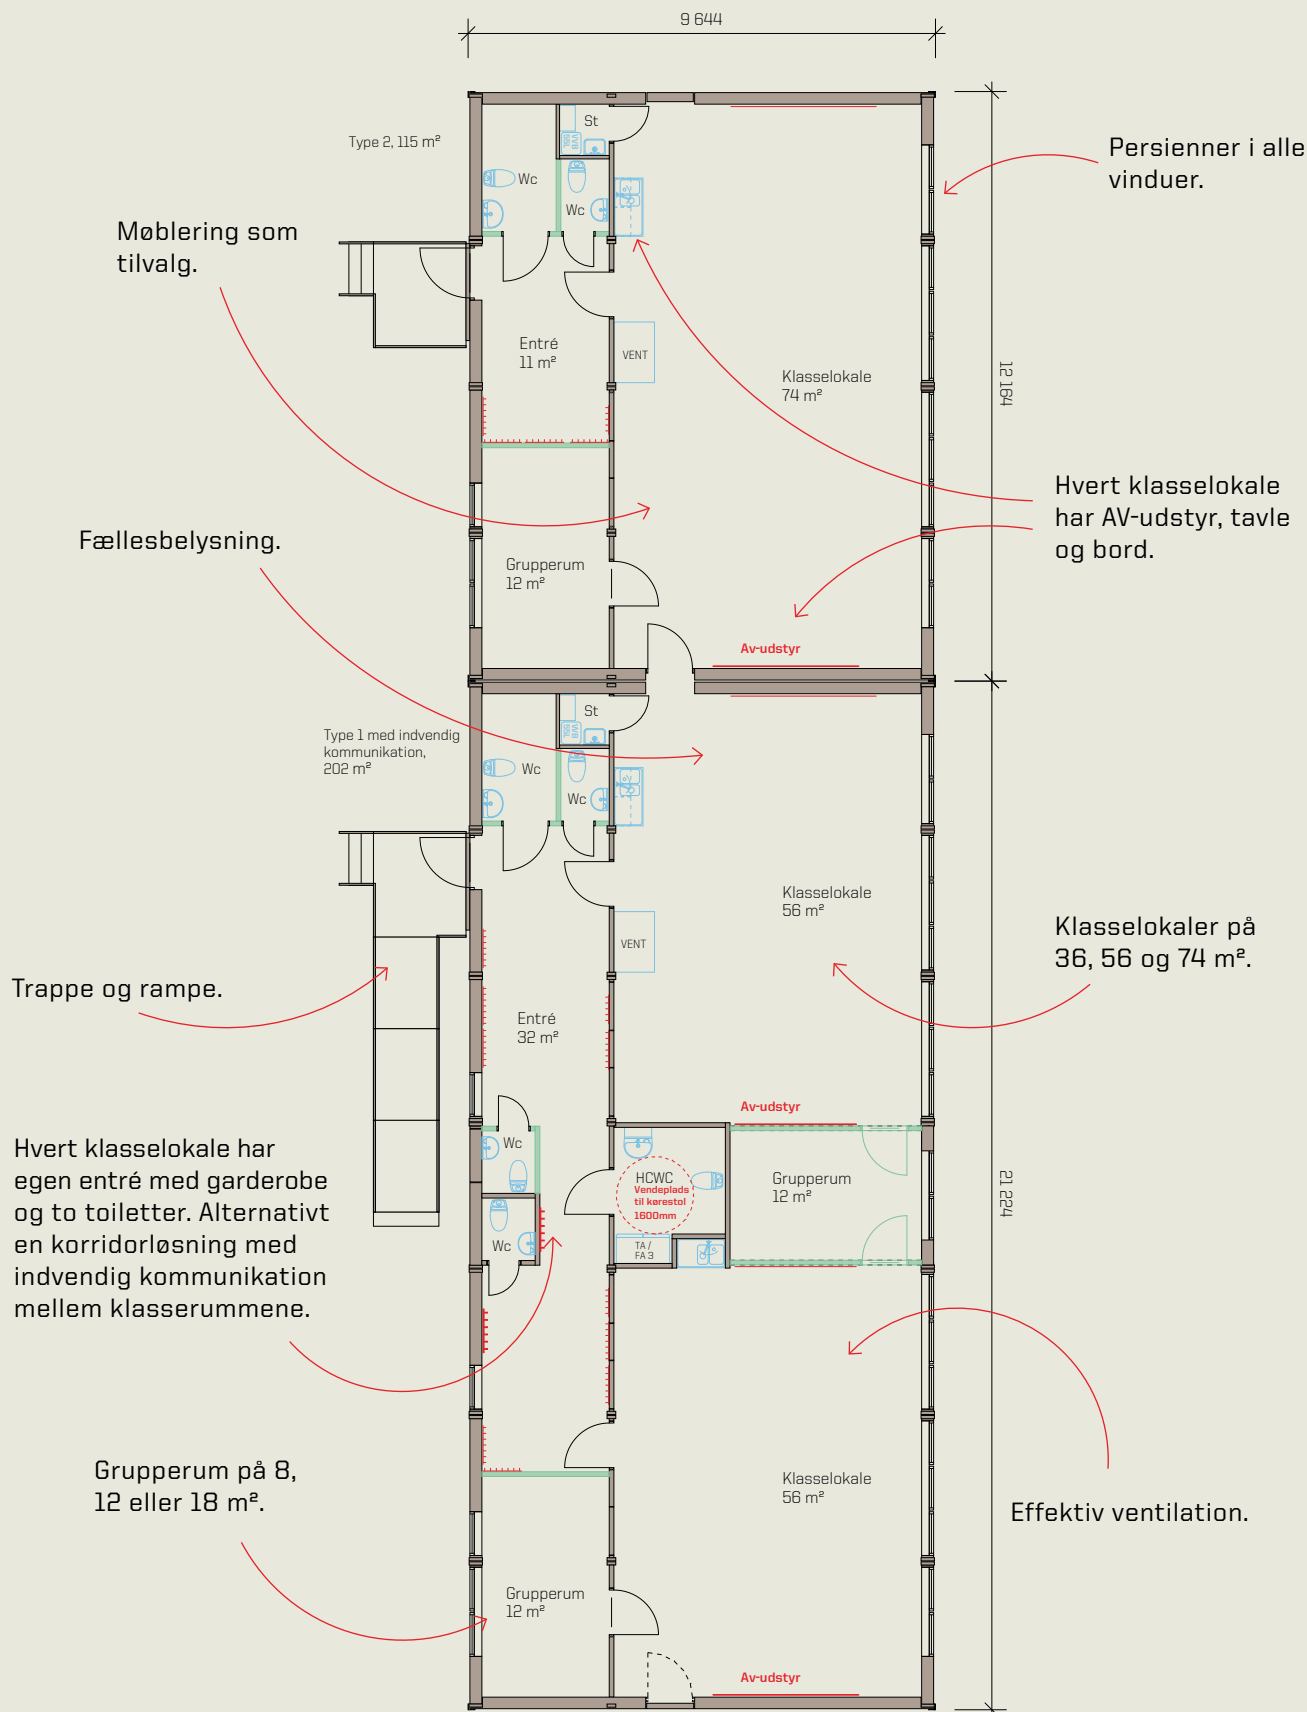

NØGLEFÆRDIGE

SKOLEMILJØER AF

OVERRASKENDE

HØJ STANDARD

expandia 

MODULER TIL UDLEJNING

LOKALER TIL DAGINSTITUTIONER

Daginstitutionsmodulene er bygget til at kunne klare de krav, der stilles til en daginstitution, både hvad angår funktion og miljø i fællesrum, grupperum, puslerum, garderober og køkken.

Tre standardstørrelser:
115, 144 og 174 kvm.

LOKALER TIL SKOLER

Expandias skolemoduler er moderne, smarte, og fra starten bygget til skolens behov for lokaler.

SOM EN ALMINDELIG SKOLE. BARE BEDRE.

Uventet mange elever? Renovering af de eksisterende lokaler? Det vigtige ved midlertidige skolelokaler er, at de skal fungere mindst lige så godt som permanente lokaler. Derfor tilbyder vi moduler, som findes i en grundudformning med mange tilpasningsmuligheder. Gennemgå behovene med os, så udformer vi en løsning, som passer til jer. Lejeperioden kan variere fra nogle måneder til flere år.