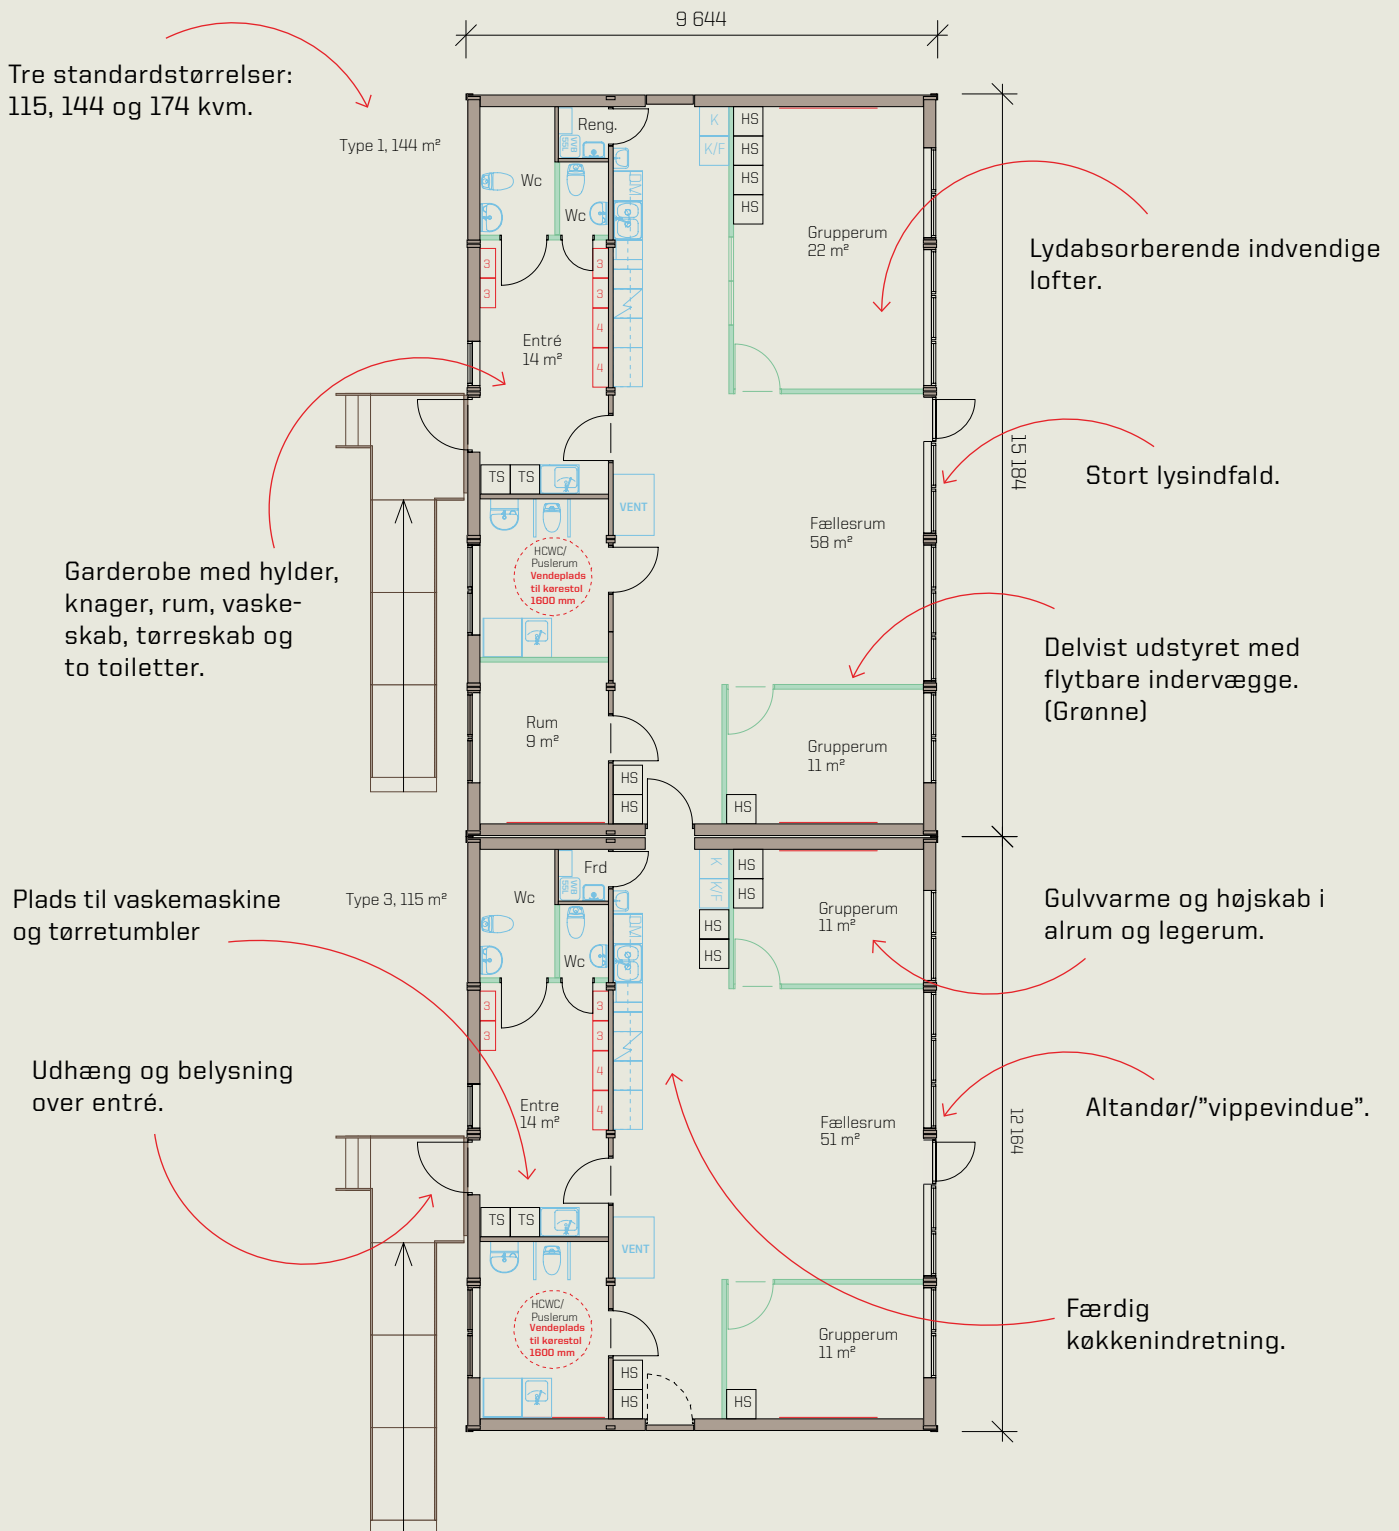

NØGLEFÆRDIGE

SKOLEMILJØER AF

OVERRASKENDE

HØJ STANDARD

expandia 

MODULER TIL UDLEJNING

LOKALER TIL DAGINSTITUTIONER

Daginstitutionsmodulene er bygget til at kunne klare de krav, der stilles til en daginstitution, både hvad angår funktion og miljø i fællesrum, grupperum, puslerum, garderober og køkken.

Tre standardstørrelser:
115, 144 og 174 kvm.

LOKALER TIL SKOLER

Expandias skolemoduler er moderne, smarte, og fra starten bygget til skolens behov for lokaler.

SOM EN ALMINDELIG SKOLE. BARE BEDRE.

Uventet mange elever? Renovering af de eksisterende lokaler? Det vigtige ved midlertidige skolelokaler er, at de skal fungere mindst lige så godt som permanente lokaler. Derfor tilbyder vi moduler, som findes i en grundudformning med mange tilpasningsmuligheder. Gennemgå behovene med os, så udformer vi en løsning, som passer til jer. Lejeperioden kan variere fra nogle måneder til flere år.