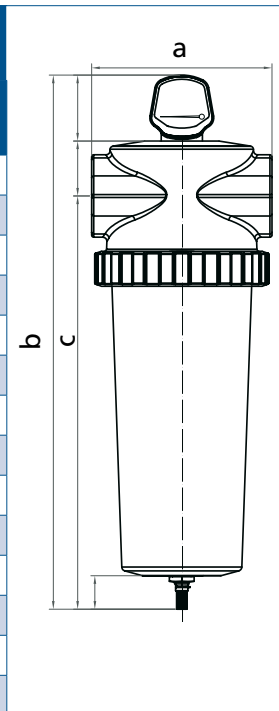

type	volume flow		connect. G/DN	dimensions in mm			filter element	
	nom. m ³ /h	max. m ³ /h		a	b	c	size	qty.
0002	20	40	G 1/4	95	289	211,5	02/05	1
0004	40	60	G 3/8	95	289	211,5	03/05	1
0006	60	90	G 3/8	95	289	211,5	03/10	1
0009	90	120	G 1/2	95	317	239,5	04/10	1
0012	120	180	G 1/2	125	368,5	277,5	04/20	1
0018	180	270	G 3/4	125	368,5	277,5	05/20	1
0027	270	360	G 1	125	368,5	277,5	05/25	1
0036	360	480	G 1 1/4	125	426,5	335,5	07/25	1
0048	480	720	G 1 1/2	175	509	401,1	07/30	1
0072	720	1080	G 2	175	509	401,1	10/30	1
0108	1080	1440	G 2	175	650	401,1	15/30	1
0144	1440	1920	G 2 1/2	210	811	690,5	20/30	1
0192	1920	2880	G 3	210	1061	940,5	30/30	1
0288	2880	4320	G 3	210	1068	940,5	30/50	1