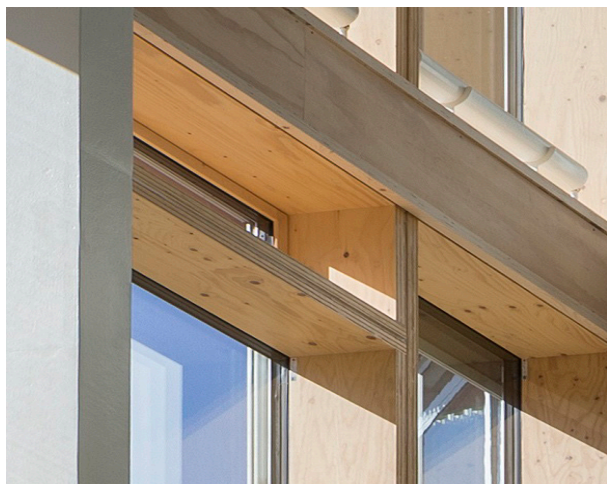

SPECIALLØSNING // DYBE KARME