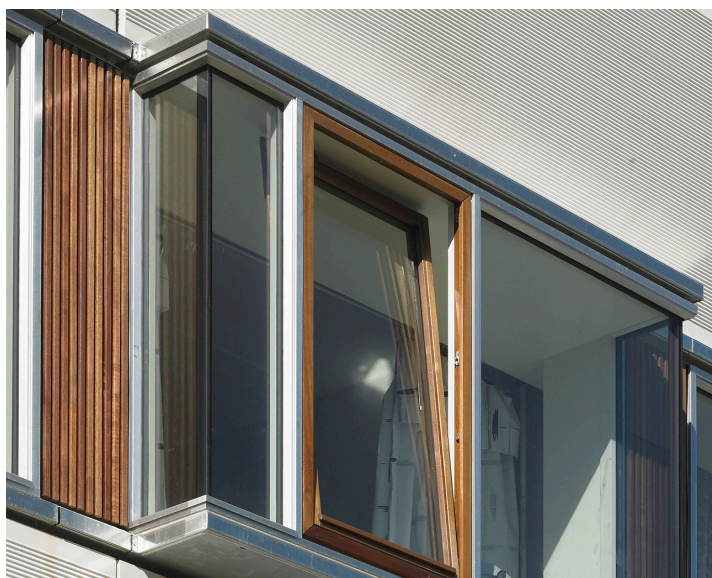

SPECIALLØSNING // STEPRUDE & SKYDEDØR

SPECIALLØSNING // STEPRUDE