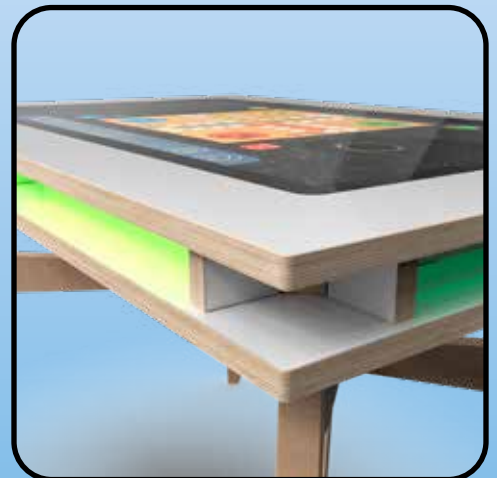

Senior trænings bordet

Smukt bord med den velafprøvede BRYM software BR(ain)(g)YM software. Dette bord har specielt udviklet software som giver en brugervenlig oplevelse for ældre. Softwaren indeholder forskellige kognitive træningsspil samt brætspil som man kan spille alene mod computeren eller med op til 4 personer samtidig. Der er i spillene lagt op til træning i social samspil men også kognitivt træning. Lyset på bordkanten hjælper med at afgøre hvilken spillers tur det er. Forskellige hjælpeindstillinger gør at man kan vælge, om man skal have hjælp til at tælle trækkene, matche terningerne eller om spilleren selv kan flytte brikkerne. Her bliver brikkerne aldrig væk og de skal ikke afsprittes. Skærmen er robust og nem at afspritte og hurtig klar til næste spil.

Pro Interaktiv

Lyngdalvej 68, 8500 Grenaa
Tel.: +45 28 93 72 24
www.seniortraeningsbord.dk
www.pro-interaktiv.dk