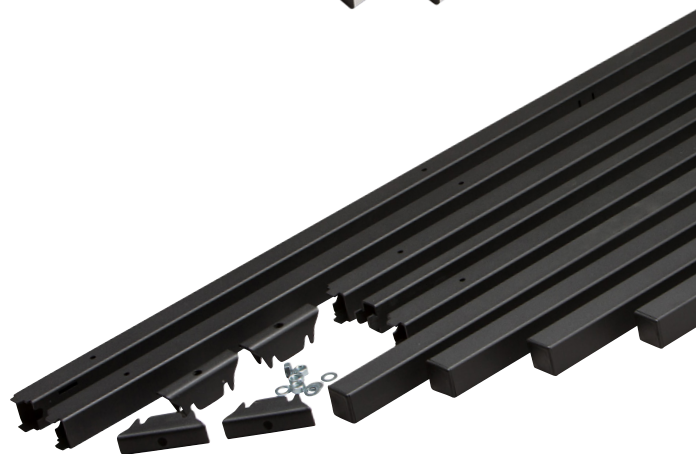

KD UNDERSTEL TIL BORDE

338579

Bordunderstel 1387x897x738
stål, hvid ral 9016

338580

Bordunderstel 1387x897x738
stål, sort ral 9005

338581

Bordunderstel 1797x897x738
stål, hvid ral 9016

338582

Bordunderstel 1797x897x738
stål, sort ral 9005

Kan også produceres som sofa bord
og efter kundespecifikke mål.