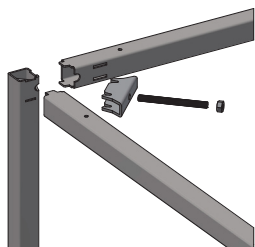

KD UNDERSTEL TIL BORDE

338579

Bordunderstel 1387x897x738
stål, hvid ral 9016

338580

Bordunderstel 1387x897x738
stål, sort ral 9005

338581

Bordunderstel 1797x897x738
stål, hvid ral 9016

338582

Bordunderstel 1797x897x738
stål, sort ral 9005

Kan også produceres som sofa bord
og efter kundespecifikke mål.