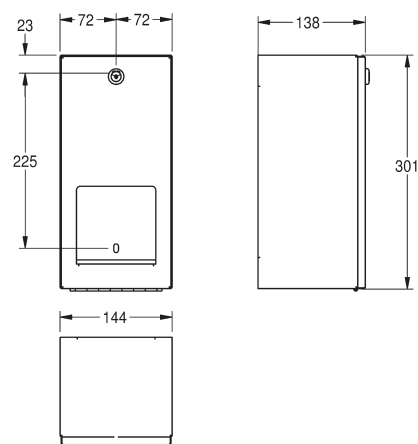

# RODAN dobbelt toiletrulleholder

RODX672 | 4505900632 | 08-01-2021

Dobbelt toiletrulleholder med spindelsystem for vægmontering i rustfrit stål. Satinoverflade. Materiale tykkelse 0,8 mm. Afrundede kanter. Leveres med Franke standard cylinderlås og nøgle. Kapacitet 2 ruller med max  $\varnothing$  120 mm. Automatisk fremføring af anden rulle, når første er opbrugt. Reserverulle ikke synlig. Leveres med rustfrie montageskruer samt plugs.

## Teknisk data

Materiale	Rustfrit stål (1.4301)
Materiale tykkelse	0,8 mm.
Overflader	Satin
Montering	Væg
Lås	Lås
Papir max dia.	$\varnothing$ 120 mm.
Medie	Papir rulle
Bredde	144 mm.
Højde	301 mm.
Dybde	138 mm.