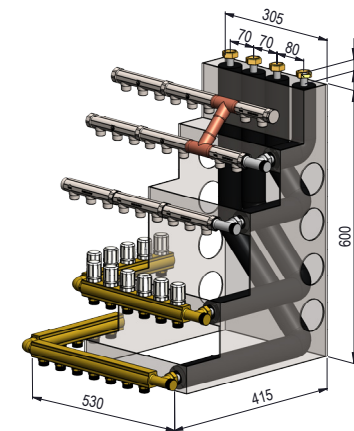

Vælg mellem BE-BASIC (skaktløsning) og BE-BASIC-PLUS (BUNDMODUL).

Både skaktløsningen og BUNDMODULET har en funktionel, robust og stabil opsætning og består af en bagplade, beslag for brugsvand, radiatorer og gulvvarme.

Bundmodulet BE-BASIC-PLUS leveres desuden med fuldt isoleret føderør iht. DS452, som sikrer minimalt varmetab. BUNDMODULET til fjernvarmeunits fra METRO THERM og Termix.

Konfiguration efter behov.

Løsningerne konfigureres nøjagtig efter ønske og behov med de installationer og det antal kredse som der er brug for i et givent projekt.

Hurtig levering

Udfyld omstående skema og vi leverer hurtigt - fra tre arbejdsdage. Ved større projekter aftales evt. delleringer over en aftalt periode. Ved bestilling af flere bundmoduler, som ikke er identiske, skal der laves separate bestillinger.

Skal BUNDMODULET konfigureres ud over de specifikationer som er anført i skemaet på næste side, så ring på 6341 0900, og vi vil guide dig igennem.

STANDARDLØSNINGER - dag til dag levering:

Pettinaroli tilbyder et standard BUNDMODUL, som passer til Termix og METRO THERM. Det er konfigureret med 5 eller 6 gulvvarmekredse, 5 koldt- og 3 varmtvandskredse, incl. isolering. Brugsvandsfordelere med TEA som standard, rødgoods som alternativ.

Ved bestilling af et BUNDMODUL, som er en standardløsning, kan det blive leveret fra dag til dag, hvis det bestilles før kl. 13.30.

Eksempel på skaktløsning: BE-BASIC