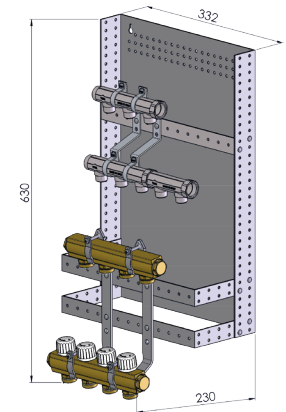

Vælg mellem BE-BASIC (skaktløsning) og BE-BASIC-PLUS (BUNDMODUL).

Både skaktløsningen og BUNDMODULET har en funktionel, robust og stabil opsætning og består af en bagplade, beslag for brugsvand, radiatorer og gulvvarme.

Bundmodulet BE-BASIC-PLUS leveres desuden med fuldt isoleret føderør iht. DS452, som sikrer minimalt varmetab. BUNDMODULET til fjernvarmeunits fra METRO THERM og Termix.

Konfiguration efter behov.

Løsningerne konfigureres nøjagtig efter ønske og behov med de installationer og det antal kredse som der er brug for i et givent projekt.

Hurtig levering

Udfyld omstående skema og vi leverer hurtigt - fra tre arbejdsdage. Ved større projekter aftales evt. delleringer over en aftalt periode. Ved bestilling af flere bundmoduler, som ikke er identiske, skal der laves separate bestillinger.

Skal BUNDMODULET konfigureres ud over de specifikationer som er anført i skemaet på næste side, så ring på 6341 0900, og vi vil guide dig igennem.

STANDARDLØSNINGER - dag til dag levering:

Pettinaroli tilbyder et standard BUNDMODUL, som passer til Termix og METRO THERM. Det er konfigureret med 5 eller 6 gulvvarmekredse, 5 koldt- og 3 varmtvandskredse, incl. isolering. Brugsvandsfordelere med TEA som standard, rødgoods som alternativ.

Ved bestilling af et BUNDMODUL, som er en standardløsning, kan det blive leveret fra dag til dag, hvis det bestilles før kl. 13.30.

Eksempel på skaktløsning: BE-BASIC