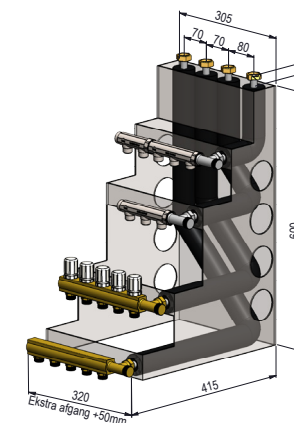

Eksempel på BUNDMODUL: BE-BASIC-PLUS til METRO THERM og Termix. Max. bestykning til et 60 cm skab.

Eksempel på et STANDARD BUNDMODUL, som passer til METRO THERM og Termix fjernvarmeunits. 5 eller 6 gulvvarme, 5 koldt vand og 3 varmt vand.

Pettinaroli A/S • Mandal Allé 21 • DK-5500 Middelfart
Tlf. +45 6341 0900 • Fax +45 6341 6660 • www.pettinaroli.dk • info@pettinaroli.dk