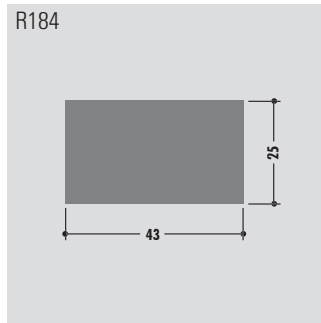

Z-Profile

L-Profile

Klemmprofile

T-Profile

U-Profile

C-Profile

Rohre

Vierkantprofile
Seitenführungsprofile

Clip-Profile

Spezial-Profile

Bandmaterial

Folien