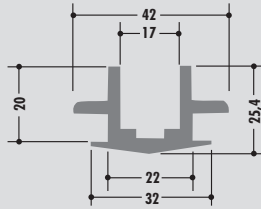

Spezial-Profil Special-profiles Profils spécial

Standardlänge: 6000 mm oder Rollenware
Qualitäten: M-natur, M-schwarz, M-grün (PE-UHMW/PE 1000)

Standard length: 6000 mm or in coils
Qualities: M-natural, M-black, M-green (PE-UHMW/PE 1000)

Longueur standard: 6000 mm ou en rouleau
Qualités: M-naturel, M-noir, M-vert (PE-UHMW/PE 1000)

R91

R96

R104

R162