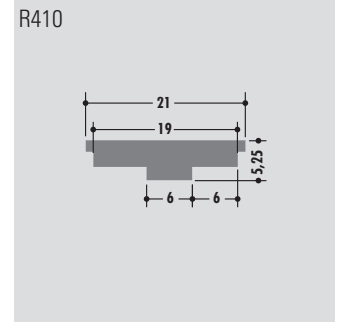

Spezial-Profil Special-profiles Profils spécial

Standardlänge: 6000 mm oder Rollenware
Qualitäten: M-natur, M-schwarz, M-grün (PE-UHMW/PE 1000)

Standard length: 6000 mm or in coils
Qualities: M-natural, M-black, M-green (PE-UHMW/PE 1000)

Longueur standard: 6000 mm ou en rouleau
Qualités: M-naturel, M-noir, M-vert (PE-UHMW/PE 1000)