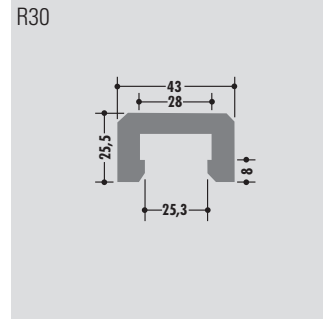

U-Profile

U-profiles

Profils U

Rollenlänge ca. 60 m
Length per roll ca. 60 m
Longueur des rouleaux env. 60 m

Standardlänge: 6000 mm oder Rollenware
Qualitäten: M-natur, M-schwarz, M-grün (PE-UHMW/PE 1000)

Standard length: 6000 mm or in coils
Qualities: M-natural, M-black, M-green (PE-UHMW/PE 1000)

Longueur standard: 6000 mm ou en rouleau
Qualités: M-naturel, M-noir, M-vert (PE-UHMW/PE 1000)

Z-Profile
L-Profile
Klemmprofile
T-Profile
U-Profile
C-Profile
Rohre
Seitenführungsprofile
Vierkantprofile
Clip-Profile
Spezial-Profile
Bandmaterial
Folien