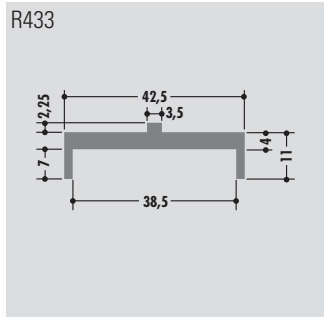

T-Profile

T-profiles

Profils T

Rollenlänge ca. 60 m
Length per roll ca. 60 m
Longueur des rouleaux env. 60 m

Standardlänge: 6000 mm oder Rollenware
Qualitäten: M-natur, M-schwarz, M-grün (PE-UHMW/PE 1000)

Standard length: 6000 mm or in coils
Qualities: M-natural, M-black, M-green (PE-UHMW/PE 1000)

Longueur standard: 6000 mm ou en rouleau
Qualités: M-naturel, M-noir, M-vert (PE-UHMW/PE 1000)