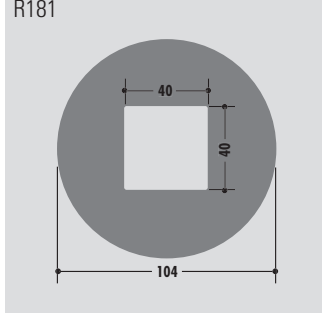

Standardlänge: 6000 mm oder Rollenware
 Qualitäten: M-natur, M-schwarz, M-grün (PE-UHMW/PE 1000)

Standard length: 6000 mm or in coils
 Qualities: M-natural, M-black, M-green (PE-UHMW/PE 1000)

Longueur standard: 6000 mm ou en rouleau
 Qualités: M-naturel, M-noir, M-vert (PE-UHMW/PE 1000)