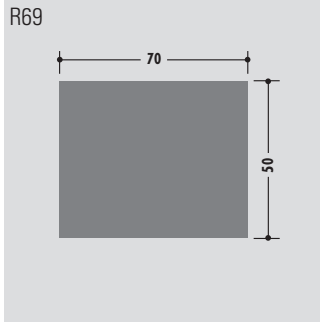

Standard length: 6000 mm or in coils
Qualities: M-natural, M-black, M-green (PE-UHMW/PE 1000)

Longueur standard: 6000 mm ou en rouleau
Qualités: M-naturel, M-noir, M-vert (PE-UHMW/PE 1000)

Profile Profiles Profils	Außendurchmesser Outside diameter Diamètre extérieur	Innendurchmesser Inside diameter Diamètre intérieur
R346	43	37
R307	51	44
R308	63	55
R314	80	67
R347	90	80
R383	100	90
R366	128	104
R348	136	120
R367	160	136
R368	200	176

Seitenführungsprofile

Side guide profile

Profils latéral

Standardlänge: 6000 mm oder Rollenware
 Qualitäten: M-natur, M-schwarz, M-grün (PE-UHMW/PE 1000)

Standard length: 6000 mm or in coils
 Qualities: M-natural, M-black, M-green (PE-UHMW/PE 1000)

Longueur standard: 6000 mm ou en rouleau
 Qualités: M-naturel, M-noir, M-vert (PE-UHMW/PE 1000)

Vierkant-Profil

Square-profiles

Profils carrés

Standardlänge: 6000 mm oder Rollenware
 Qualitäten: M-natur, M-schwarz, M-grün (PE-UHMW/PE 1000)

Standard length: 6000 mm or in coils
 Qualities: M-natural, M-black, M-green (PE-UHMW/PE 1000)

Longueur standard: 6000 mm ou en rouleau
 Qualités: M-naturel, M-noir, M-vert (PE-UHMW/PE 1000)

Rollenlänge ca. 50 m
 Length per roll ca. 50 m
 Longueur des rouleaux env. 50 m