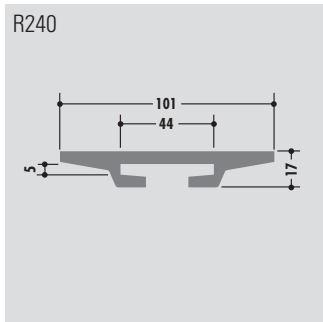

C-Profile

C-profiles

Profils C

Rollenlänge ca. 60 m
Length per roll ca. 60 m
Longueur des rouleaux env. 60 m

Standardlänge: 6000 mm oder Rollenware
Qualitäten: M-natur, M-schwarz, M-grün (PE-UHMW/PE 1000)

Standard length: 6000 mm or in coils
Qualities: M-natural, M-black, M-green (PE-UHMW/PE 1000)

Longueur standard: 6000 mm ou en rouleau
Qualités: M-naturel, M-noir, M-vert (PE-UHMW/PE 1000)