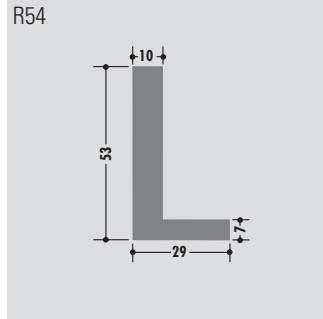

Standard length: 6000 mm or in coils
Qualities: M-natural, M-black, M-green (PE-UHMW/PE 1000)

Longueur standard: 6000 mm ou en rouleau
Qualités: M-naturel, M-noir, M-vert (PE-UHMW/PE 1000)

● ab Lager lieferbar / available ex stock / disponible sur stock

L-Profile

L-profiles

Profils L

Rollenlänge ca. 60 m
 Length per roll ca. 60 m
 Longueur des rouleaux env. 60 m

Standardlänge: 6000 mm oder Rollenware
 Qualitäten: M-natur, M-schwarz, M-grün (PE-UHMW/PE 1000)

Standard length: 6000 mm or in coils
 Qualities: M-natural, M-black, M-green (PE-UHMW/PE 1000)

Longueur standard: 6000 mm ou en rouleau
 Qualités: M-naturel, M-noir, M-vert (PE-UHMW/PE 1000)

Klemmprofile

Clamp-profiles

Profils pince

Rollenlänge ca. 60 m
Length per roll ca. 60 m
Longueur des rouleaux env. 60 m

Standardlänge: 6000 mm oder Rollenware
Qualitäten: M-natur, M-schwarz, M-grün (PE-UHMW/PE 1000)

Standard length: 6000 mm or in coils
Qualities: M-natural, M-black, M-green (PE-UHMW/PE 1000)