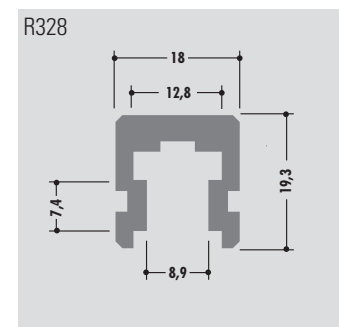

U-Profile

U-profiles

Profils U

Rollenlänge ca. 60 m
Length per roll ca. 60 m
Longueur des rouleaux env. 60 m

Standardlänge: 6000 mm oder Rollenware
Qualitäten: M-natur, M-schwarz, M-grün (PE-UHMW/PE 1000)

Standard length: 6000 mm or in coils
Qualities: M-natural, M-black, M-green (PE-UHMW/PE 1000)

Longueur standard: 6000 mm ou en rouleau
Qualités: M-naturel, M-noir, M-vert (PE-UHMW/PE 1000)

Z-Profile
L-Profile
Klemmprofile
T-Profile
U-Profile
C-Profile
Rohre
Seitenführungsprofile
Vierkantprofile
Clip-Profile
Spezial-Profile
Bandmaterial
Folien