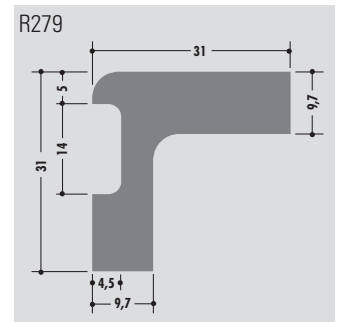

Spezial-Profil Special-profiles Profils spécial

Standardlänge: 6000 mm oder Rollenware
Qualitäten: M-natur, M-schwarz, M-grün (PE-UHMW/PE 1000)

Standard length: 6000 mm or in coils
Qualities: M-natural, M-black, M-green (PE-UHMW/PE 1000)

Longueur standard: 6000 mm ou en rouleau
Qualités: M-naturel, M-noir, M-vert (PE-UHMW/PE 1000)

Z-Profile
L-Profile
Klemmprofile
T-Profile
U-Profile
C-Profile
Rohre
Seitenführungsprofile
Wierkantprofile
Clip-Profile
Spezial-Profile
Bandmaterial
Folien