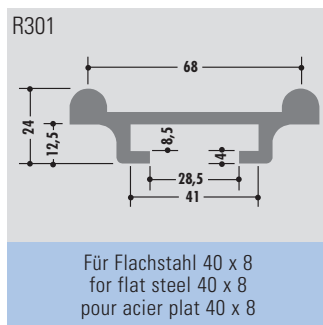

C-Profile

C-profiles

Profils C

Rollenlänge ca. 60 m
Length per roll ca. 60 m
Longueur des rouleaux env. 60 m

Standardlänge: 6000 mm oder Rollenware
Qualitäten: M-natur, M-schwarz, M-grün (PE-UHMW/PE 1000)

Standard length: 6000 mm or in coils
Qualities: M-natural, M-black, M-green (PE-UHMW/PE 1000)

Longueur standard: 6000 mm ou en rouleau
Qualités: M-naturel, M-noir, M-vert (PE-UHMW/PE 1000)