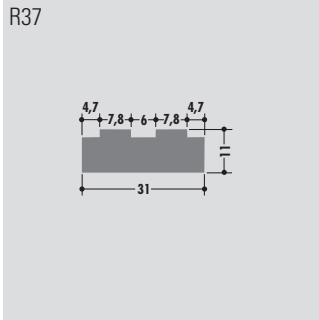

Spezial-Profile
Special-profiles
Profils spécial

Standardlänge: 6000 mm oder Rollenware
Qualitäten: M-natur, M-schwarz, M-grün (PE-UHMW/PE 1000)

Standard length: 6000 mm or in coils
Qualities: M-natural, M-black, M-green (PE-UHMW/PE 1000)

Longueur standard: 6000 mm ou en rouleau
Qualités: M-naturel, M-noir, M-vert (PE-UHMW/PE 1000)