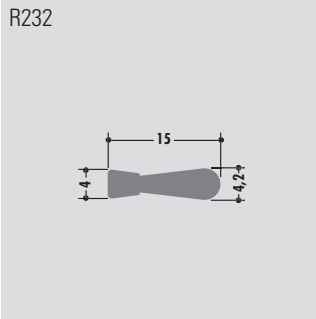

Spezial-Profil Special-profiles Profils spécial

Standardlänge: 6000 mm oder Rollenware
Qualitäten: M-natur, M-schwarz, M-grün (PE-UHMW/PE 1000)

Standard length: 6000 mm or in coils
Qualities: M-natural, M-black, M-green (PE-UHMW/PE 1000)

Longueur standard: 6000 mm ou en rouleau
Qualités: M-naturel, M-noir, M-vert (PE-UHMW/PE 1000)

Z-Profile
L-Profile
Klemmprofile
T-Profile
U-Profile
C-Profile
Rohre
Seitenführungsprofile
Wierkantprofile
Clip-Profile
Spezial-Profile
Bandmaterial
Folien