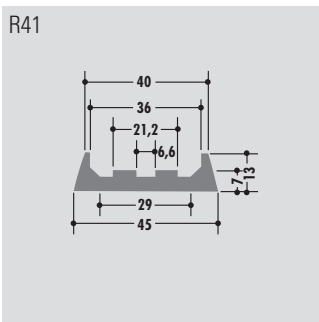

Spezial-Profile
Special-profiles
Profils spécial

Standardlänge: 6000 mm oder Rollenware
Qualitäten: M-natur, M-schwarz, M-grün (PE-UHMW/PE 1000)

Standard length: 6000 mm or in coils
Qualities: M-natural, M-black, M-green (PE-UHMW/PE 1000)

Longueur standard: 6000 mm ou en rouleau
Qualités: M-naturel, M-noir, M-vert (PE-UHMW/PE 1000)