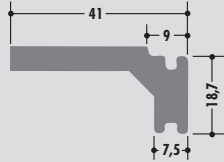

Spezial-Profil Special-profiles Profils spécial

Standardlänge: 6000 mm oder Rollenware
Qualitäten: M-natur, M-schwarz, M-grün (PE-UHMW/PE 1000)

Standard length: 6000 mm or in coils
Qualities: M-natural, M-black, M-green (PE-UHMW/PE 1000)

Longueur standard: 6000 mm ou en rouleau
Qualités: M-naturel, M-noir, M-vert (PE-UHMW/PE 1000)

R86

R91

R104

R162