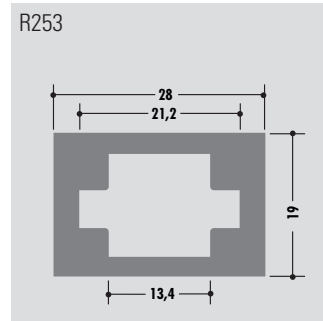

Spezial-Profil Special-profiles Profils spécial

Standardlänge: 6000 mm oder Rollenware
Qualitäten: M-natur, M-schwarz, M-grün (PE-UHMW/PE 1000)

Standard length: 6000 mm or in coils
Qualities: M-natural, M-black, M-green (PE-UHMW/PE 1000)

Longueur standard: 6000 mm ou en rouleau
Qualités: M-naturel, M-noir, M-vert (PE-UHMW/PE 1000)

Z-Profile
L-Profile
Klemmprofile
T-Profile
U-Profile
C-Profile
Rohre
Seitenführungsprofile
Wierkantprofile
Clip-Profile
Spezial-Profile
Bandmaterial
Folien