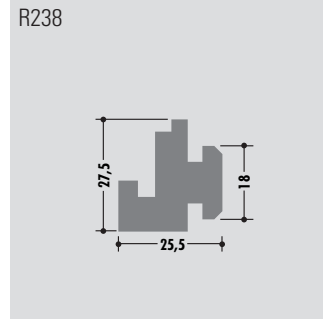

Spezial-Profil Special-profiles Profils spécial

Standardlänge: 6000 mm oder Rollenware
Qualitäten: M-natur, M-schwarz, M-grün (PE-UHMW/PE 1000)

Standard length: 6000 mm or in coils
Qualities: M-natural, M-black, M-green (PE-UHMW/PE 1000)

Longueur standard: 6000 mm ou en rouleau
Qualités: M-naturel, M-noir, M-vert (PE-UHMW/PE 1000)

Z-Profile
L-Profile
Klemmprofile
T-Profile
U-Profile
C-Profile
Rohre
Seitenführungsprofile
Wierkantprofile
Clip-Profile
Spezial-Profile
Bandmaterial
Folien