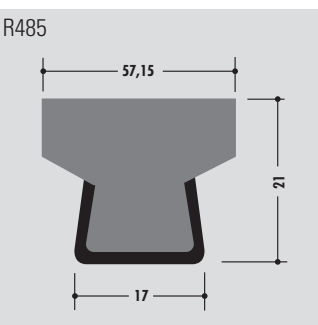

Standard length: 6000 mm or in coils
Qualities: M-natural, M-black, M-green (PE-UHMW/PE 1000)

Longueur standard: 6000 mm ou en rouleau
Qualités: M-naturel, M-noir, M-vert (PE-UHMW/PE 1000)

Profile Profiles Profils	Außendurchmesser Outside diameter Diamètre extérieur	Innendurchmesser Inside diameter Diamètre intérieur
R346	43	37
R307	51	44
R308	63	55
R314	80	67
R347	90	80
R383	100	90
R366	128	104
R348	136	120
R367	160	136
R368	200	176

Seitenführungsprofile

Side guide profile

Profils latéral

Standardlänge: 6000 mm oder Rollenware
 Qualitäten: M-natur, M-schwarz, M-grün (PE-UHMW/PE 1000)

Standard length: 6000 mm or in coils
 Qualities: M-natural, M-black, M-green (PE-UHMW/PE 1000)

Longueur standard: 6000 mm ou en rouleau
 Qualités: M-naturel, M-noir, M-vert (PE-UHMW/PE 1000)

Vierkant-Profil

Square-profiles

Profils carrés

Standardlänge: 6000 mm oder Rollenware
 Qualitäten: M-natur, M-schwarz, M-grün (PE-UHMW/PE 1000)