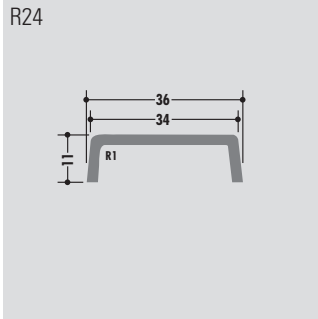

U-Profile

U-profiles

Profils U

Rollenlänge ca. 60 m
Length per roll ca. 60 m
Longueur des rouleaux env. 60 m

Standardlänge: 6000 mm oder Rollenware
Qualitäten: M-natur, M-schwarz, M-grün (PE-UHMW/PE 1000)

Standard length: 6000 mm or in coils
Qualities: M-natural, M-black, M-green (PE-UHMW/PE 1000)

Longueur standard: 6000 mm ou en rouleau
Qualités: M-naturel, M-noir, M-vert (PE-UHMW/PE 1000)

Z-Profile
L-Profile
Klemmprofile
T-Profile
U-Profile
C-Profile
Rohre
Seitenführungsprofile
Vierkantprofile
Clip-Profile
Spezial-Profile
Bandmaterial
Folien