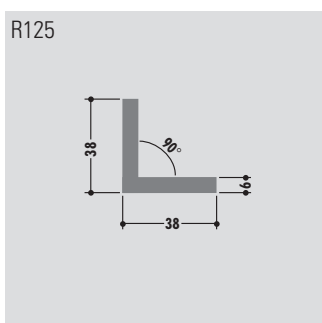

Standard length: 6000 mm or in coils
Qualities: M-natural, M-black, M-green (PE-UHMW/PE 1000)

Longueur standard: 6000 mm ou en rouleau
Qualités: M-naturel, M-noir, M-vert (PE-UHMW/PE 1000)

● ab Lager lieferbar / available ex stock / disponible sur stock

L-Profile

L-profiles

Profils L

Rollenlänge ca. 60 m
 Length per roll ca. 60 m
 Longueur des rouleaux env. 60 m

Standardlänge: 6000 mm oder Rollenware
 Qualitäten: M-natur, M-schwarz, M-grün (PE-UHMW/PE 1000)

Standard length: 6000 mm or in coils
 Qualities: M-natural, M-black, M-green (PE-UHMW/PE 1000)

Longueur standard: 6000 mm ou en rouleau
 Qualités: M-naturel, M-noir, M-vert (PE-UHMW/PE 1000)

Klemmprofile

Clamp-profiles

Profils pince

Rollenlänge ca. 60 m
Length per roll ca. 60 m
Longueur des rouleaux env. 60 m

Standardlänge: 6000 mm oder Rollenware
Qualitäten: M-natur, M-schwarz, M-grün (PE-UHMW/PE 1000)

Standard length: 6000 mm or in coils
Qualities: M-natural, M-black, M-green (PE-UHMW/PE 1000)