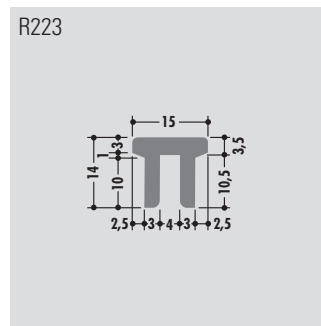

U-Profile

U-profiles

Profils U

Rollenlänge ca. 60 m
Length per roll ca. 60 m
Longueur des rouleaux env. 60 m

Standardlänge: 6000 mm oder Rollenware
Qualitäten: M-natur, M-schwarz, M-grün (PE-UHMW/PE 1000)

Standard length: 6000 mm or in coils
Qualities: M-natural, M-black, M-green (PE-UHMW/PE 1000)

Longueur standard: 6000 mm ou en rouleau
Qualités: M-naturel, M-noir, M-vert (PE-UHMW/PE 1000)

Z-Profile
L-Profile
Klemmprofile
T-Profile
U-Profile
C-Profile
Rohre
Seitenführungsprofile
Vierkantprofile
Clip-Profile
Spezial-Profile
Bandmaterial
Folien