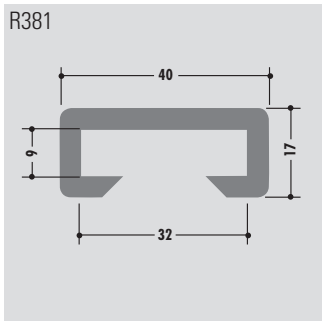

C-Profile

C-profiles

Profils C

Rollenlänge ca. 60 m
Length per roll ca. 60 m
Longueur des rouleaux env. 60 m

Standardlänge: 6000 mm oder Rollenware
Qualitäten: M-natur, M-schwarz, M-grün (PE-UHMW/PE 1000)

Standard length: 6000 mm or in coils
Qualities: M-natural, M-black, M-green (PE-UHMW/PE 1000)

Longueur standard: 6000 mm ou en rouleau
Qualités: M-naturel, M-noir, M-vert (PE-UHMW/PE 1000)