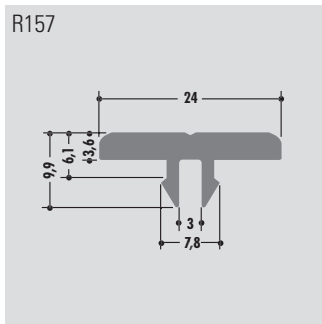

Clip-Profile
Clip-profiles
Profils clipsables

Standardlänge: 6000 mm oder Rollenware
Qualitäten: M-natur, M-schwarz, M-grün (PE-UHMW/PE 1000)

Standard length: 6000 mm or in coils
Qualities: M-natural, M-black, M-green (PE-UHMW/PE 1000)

Longueur standard: 6000 mm ou en rouleau
Qualités: M-naturel, M-noir, M-vert (PE-UHMW/PE 1000)