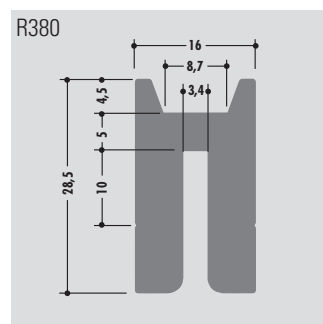

Spezial-Profil Special-profiles Profils spécial

Standardlänge: 6000 mm oder Rollenware
Qualitäten: M-natur, M-schwarz, M-grün (PE-UHMW/PE 1000)

Standard length: 6000 mm or in coils
Qualities: M-natural, M-black, M-green (PE-UHMW/PE 1000)

Longueur standard: 6000 mm ou en rouleau
Qualités: M-naturel, M-noir, M-vert (PE-UHMW/PE 1000)