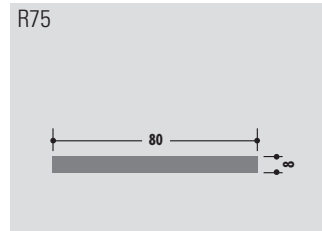

Seitenführungsprofile

Side guide profile

Profils latéral

Standardlänge: 6000 mm oder Rollenware
 Qualitäten: M-natur, M-schwarz, M-grün (PE-UHMW/PE 1000)

Standard length: 6000 mm or in coils
 Qualities: M-natural, M-black, M-green (PE-UHMW/PE 1000)

Longueur standard: 6000 mm ou en rouleau
 Qualités: M-naturel, M-noir, M-vert (PE-UHMW/PE 1000)

Vierkant-Profil

Square-profiles

Profils carrés

Standardlänge: 6000 mm oder Rollenware
 Qualitäten: M-natur, M-schwarz, M-grün (PE-UHMW/PE 1000)

Standard length: 6000 mm or in coils
 Qualities: M-natural, M-black, M-green (PE-UHMW/PE 1000)

Longueur standard: 6000 mm ou en rouleau
 Qualités: M-naturel, M-noir, M-vert (PE-UHMW/PE 1000)

Rollenlänge ca. 50 m
 Length per roll ca. 50 m
 Longueur des rouleaux env. 50 m