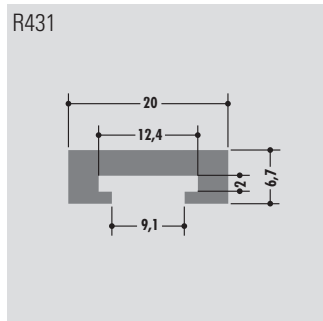

C-Profile

C-profiles

Profils C

Rollenlänge ca. 60 m
Length per roll ca. 60 m
Longueur des rouleaux env. 60 m

Standardlänge: 6000 mm oder Rollenware
Qualitäten: M-natur, M-schwarz, M-grün (PE-UHMW/PE 1000)

Standard length: 6000 mm or in coils
Qualities: M-natural, M-black, M-green (PE-UHMW/PE 1000)

Longueur standard: 6000 mm ou en rouleau
Qualités: M-naturel, M-noir, M-vert (PE-UHMW/PE 1000)