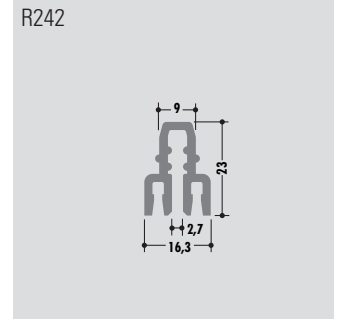

Spezial-Profil Special-profiles Profils spécial

Standardlänge: 6000 mm oder Rollenware
Qualitäten: M-natur, M-schwarz, M-grün (PE-UHMW/PE 1000)

Standard length: 6000 mm or in coils
Qualities: M-natural, M-black, M-green (PE-UHMW/PE 1000)

Longueur standard: 6000 mm ou en rouleau
Qualités: M-naturel, M-noir, M-vert (PE-UHMW/PE 1000)

Z-Profile
L-Profile
Klemmprofile
T-Profile
U-Profile
C-Profile
Rohre
Seitenführungsprofile
Wierkantprofile
Clip-Profile
Spezial-Profile
Bandmaterial
Folien