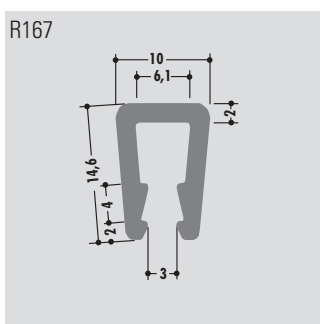

U-Profile

U-profiles

Profils U

Rollenlänge ca. 60 m
Length per roll ca. 60 m
Longueur des rouleaux env. 60 m

Standardlänge: 6000 mm oder Rollenware
Qualitäten: M-natur, M-schwarz, M-grün (PE-UHMW/PE 1000)

Standard length: 6000 mm or in coils
Qualities: M-natural, M-black, M-green (PE-UHMW/PE 1000)

Longueur standard: 6000 mm ou en rouleau
Qualités: M-naturel, M-noir, M-vert (PE-UHMW/PE 1000)