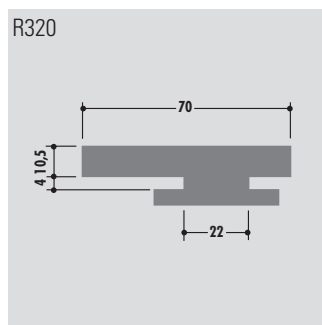

Spezial-Profile
Special-profiles
Profils spécial

Standardlänge: 6000 mm oder Rollenware
Qualitäten: M-natur, M-schwarz, M-grün (PE-UHMW/PE 1000)

Standard length: 6000 mm or in coils
Qualities: M-natural, M-black, M-green (PE-UHMW/PE 1000)

Longueur standard: 6000 mm ou en rouleau
Qualités: M-naturel, M-noir, M-vert (PE-UHMW/PE 1000)