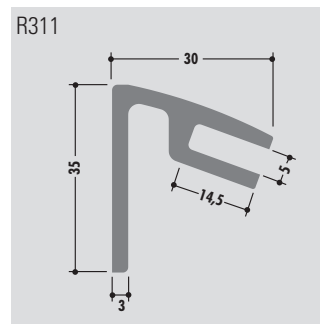

Spezial-Profile
Special-profiles
Profils spécial

Standardlänge: 6000 mm oder Rollenware
Qualitäten: M-natur, M-schwarz, M-grün (PE-UHMW/PE 1000)

Standard length: 6000 mm or in coils
Qualities: M-natural, M-black, M-green (PE-UHMW/PE 1000)

Longueur standard: 6000 mm ou en rouleau
Qualités: M-naturel, M-noir, M-vert (PE-UHMW/PE 1000)