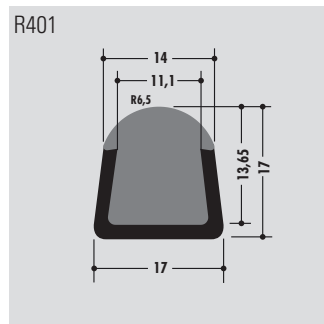

Seitenführungsprofile

Side guide profile

Profils latéral

Standardlänge: 6000 mm oder Rollenware
Qualitäten: M-natur, M-schwarz, M-grün (PE-UHMW/PE 1000)

Standard length: 6000 mm or in coils
Qualities: M-natural, M-black, M-green (PE-UHMW/PE 1000)

Longueur standard: 6000 mm ou en rouleau
Qualités: M-naturel, M-noir, M-vert (PE-UHMW/PE 1000)