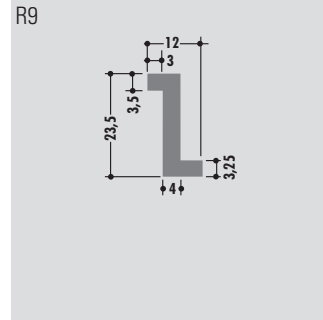

Z-Profile

Z-profiles

Profils Z

Rollenlänge ca. 60 m
Length per roll ca. 60 m
Longueur des rouleaux env. 60 m

Standardlänge: 6000 mm oder Rollenware
Qualitäten: M-natur, M-schwarz, M-grün (PE-UHMW/PE 1000)

Standard length: 6000 mm or in coils
Qualities: M-natural, M-black, M-green (PE-UHMW/PE 1000)

Longueur standard: 6000 mm ou en rouleau
Qualités: M-naturel, M-noir, M-vert (PE-UHMW/PE 1000)

● ab Lager lieferbar / available ex stock / disponible sur stock