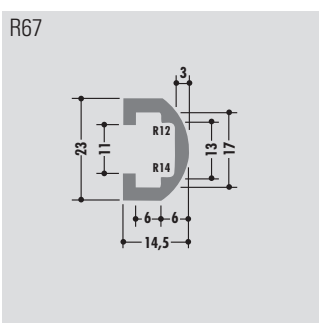

Spezial-Profile
Special-profiles
Profils spécial

Standardlänge: 6000 mm oder Rollenware
Qualitäten: M-natur, M-schwarz, M-grün (PE-UHMW/PE 1000)

Standard length: 6000 mm or in coils
Qualities: M-natural, M-black, M-green (PE-UHMW/PE 1000)

Longueur standard: 6000 mm ou en rouleau
Qualités: M-naturel, M-noir, M-vert (PE-UHMW/PE 1000)