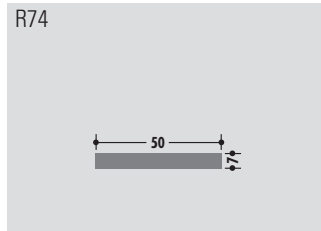

Seitenführungsprofile

Side guide profile

Profils latéral

Standardlänge: 6000 mm oder Rollenware
 Qualitäten: M-natur, M-schwarz, M-grün (PE-UHMW/PE 1000)

Standard length: 6000 mm or in coils
 Qualities: M-natural, M-black, M-green (PE-UHMW/PE 1000)

Longueur standard: 6000 mm ou en rouleau
 Qualités: M-naturel, M-noir, M-vert (PE-UHMW/PE 1000)

Vierkant-Profil

Square-profiles

Profils carrés

Standardlänge: 6000 mm oder Rollenware
 Qualitäten: M-natur, M-schwarz, M-grün (PE-UHMW/PE 1000)

Standard length: 6000 mm or in coils
 Qualities: M-natural, M-black, M-green (PE-UHMW/PE 1000)

Longueur standard: 6000 mm ou en rouleau
 Qualités: M-naturel, M-noir, M-vert (PE-UHMW/PE 1000)

Rollenlänge ca. 50 m
 Length per roll ca. 50 m
 Longueur des rouleaux env. 50 m