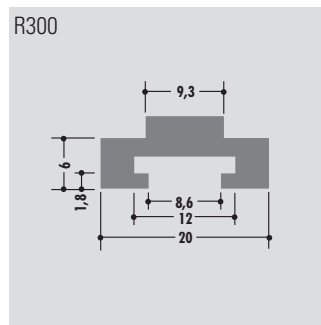

C-Profile

C-profiles

Profils C

Rollenlänge ca. 60 m
Length per roll ca. 60 m
Longueur des rouleaux env. 60 m

Standardlänge: 6000 mm oder Rollenware
Qualitäten: M-natur, M-schwarz, M-grün (PE-UHMW/PE 1000)

Standard length: 6000 mm or in coils
Qualities: M-natural, M-black, M-green (PE-UHMW/PE 1000)

Longueur standard: 6000 mm ou en rouleau
Qualités: M-naturel, M-noir, M-vert (PE-UHMW/PE 1000)