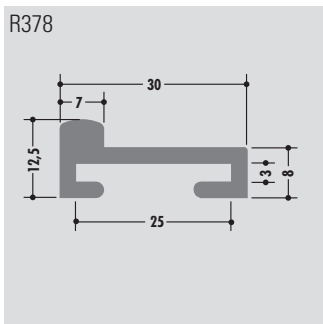

C-Profile

C-profiles

Profils C

Rollenlänge ca. 60 m
Length per roll ca. 60 m
Longueur des rouleaux env. 60 m

Standardlänge: 6000 mm oder Rollenware
Qualitäten: M-natur, M-schwarz, M-grün (PE-UHMW/PE 1000)

Standard length: 6000 mm or in coils
Qualities: M-natural, M-black, M-green (PE-UHMW/PE 1000)

Longueur standard: 6000 mm ou en rouleau
Qualités: M-naturel, M-noir, M-vert (PE-UHMW/PE 1000)