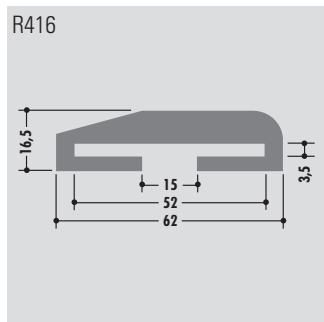

C-Profile

C-profiles

Profils C

Rollenlänge ca. 60 m
Length per roll ca. 60 m
Longueur des rouleaux env. 60 m

Standardlänge: 6000 mm oder Rollenware
Qualitäten: M-natur, M-schwarz, M-grün (PE-UHMW/PE 1000)

Standard length: 6000 mm or in coils
Qualities: M-natural, M-black, M-green (PE-UHMW/PE 1000)

Longueur standard: 6000 mm ou en rouleau
Qualités: M-naturel, M-noir, M-vert (PE-UHMW/PE 1000)