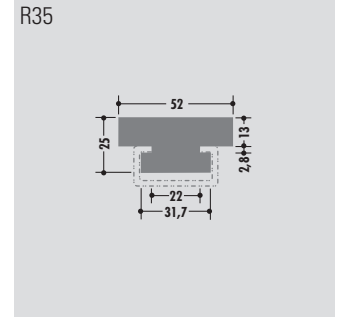

Seitenführungsprofile

Side guide profile

Profils latéral

Standardlänge: 6000 mm oder Rollenware
Qualitäten: M-natur, M-schwarz, M-grün (PE-UHMW/PE 1000)

Standard length: 6000 mm or in coils
Qualities: M-natural, M-black, M-green (PE-UHMW/PE 1000)

Longueur standard: 6000 mm ou en rouleau
Qualités: M-naturel, M-noir, M-vert (PE-UHMW/PE 1000)