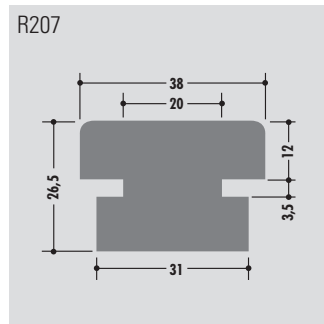

Standard length: 6000 mm or in coils
Qualities: M-natural, M-black, M-green (PE-UHMW/PE 1000)

Longueur standard: 6000 mm ou en rouleau
Qualités: M-naturel, M-noir, M-vert (PE-UHMW/PE 1000)

Profile Profiles Profils	Außendurchmesser Outside diameter Diamètre extérieur	Innendurchmesser Inside diameter Diamètre intérieur
R346	43	37
R307	51	44
R308	63	55
R314	80	67
R347	90	80
R383	100	90
R366	128	104
R348	136	120
R367	160	136
R368	200	176

Seitenführungsprofile

Side guide profile

Profils latéral

Standardlänge: 6000 mm oder Rollenware
 Qualitäten: M-natur, M-schwarz, M-grün (PE-UHMW/PE 1000)

Standard length: 6000 mm or in coils
 Qualities: M-natural, M-black, M-green (PE-UHMW/PE 1000)

Longueur standard: 6000 mm ou en rouleau
 Qualités: M-naturel, M-noir, M-vert (PE-UHMW/PE 1000)

Vierkant-Profil

Square-profiles

Profils carrés

Standardlänge: 6000 mm oder Rollenware
 Qualitäten: M-natur, M-schwarz, M-grün (PE-UHMW/PE 1000)