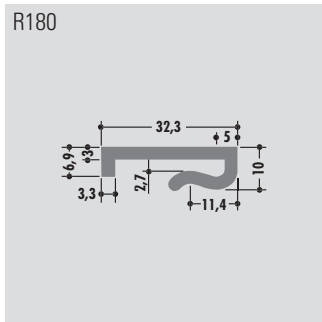

Standard length: 6000 mm or in coils
Qualities: M-natural, M-black, M-green (PE-UHMW/PE 1000)

Longueur standard: 6000 mm ou en rouleau
Qualités: M-naturel, M-noir, M-vert (PE-UHMW/PE 1000)

● ab Lager lieferbar / available ex stock / disponible sur stock

Standard length: 6000 mm or in coils
 Qualities: M-natural, M-black, M-green (PE-UHMW/PE 1000)

Longueur standard: 6000 mm ou en rouleau
 Qualités: M-naturel, M-noir, M-vert (PE-UHMW/PE 1000)

Klemmprofile

Clamp-profiles

Profils pince

Rollenlänge ca. 60 m
Length per roll ca. 60 m
Longueur des rouleaux env. 60 m

Standardlänge: 6000 mm oder Rollenware
Qualitäten: M-natur, M-schwarz, M-grün (PE-UHMW/PE 1000)

Standard length: 6000 mm or in coils
Qualities: M-natural, M-black, M-green (PE-UHMW/PE 1000)

Longueur standard: 6000 mm ou en rouleau
Qualités: M-naturel, M-noir, M-vert (PE-UHMW/PE 1000)

● ab Lager lieferbar/available ex stock/disponible sur stock

Klemmprofile

Clamp-profiles

Profils pince

Rollenlänge ca. 60 m
Length per roll ca. 60 m
Longueur des rouleaux env. 60 m