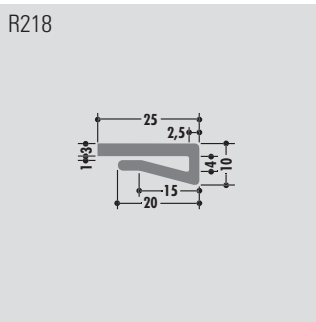

Klemmprofile

Clamp-profiles

Profils pince

Rollenlänge ca. 60 m
Length per roll ca. 60 m
Longueur des rouleaux env. 60 m

Standardlänge: 6000 mm oder Rollenware
Qualitäten: M-natur, M-schwarz, M-grün (PE-UHMW/PE 1000)

Standard length: 6000 mm or in coils
Qualities: M-natural, M-black, M-green (PE-UHMW/PE 1000)

Longueur standard: 6000 mm ou en rouleau
Qualités: M-naturel, M-noir, M-vert (PE-UHMW/PE 1000)

● ab Lager lieferbar/available ex stock/disponible sur stock