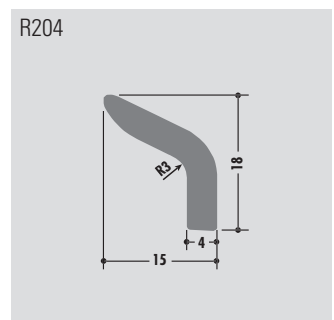

Standardlänge: 6000 mm oder Rollenware
 Qualitäten: M-natur, M-schwarz, M-grün (PE-UHMW/PE 1000)

Standard length: 6000 mm or in coils
 Qualities: M-natural, M-black, M-green (PE-UHMW/PE 1000)

Longueur standard: 6000 mm ou en rouleau
 Qualités: M-naturel, M-noir, M-vert (PE-UHMW/PE 1000)