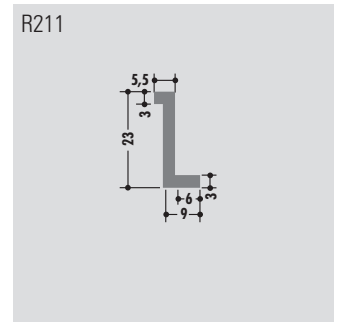

Z-Profile

Z-profiles

Profils Z

Rollenlänge ca. 60 m
Length per roll ca. 60 m
Longueur des rouleaux env. 60 m

Standardlänge: 6000 mm oder Rollenware
Qualitäten: M-natur, M-schwarz, M-grün (PE-UHMW/PE 1000)

Standard length: 6000 mm or in coils
Qualities: M-natural, M-black, M-green (PE-UHMW/PE 1000)

Longueur standard: 6000 mm ou en rouleau
Qualités: M-naturel, M-noir, M-vert (PE-UHMW/PE 1000)

● ab Lager lieferbar / available ex stock / disponible sur stock