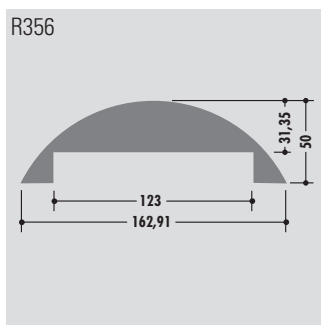

Spezial-Profil Special-profiles Profils spécial

Standardlänge: 6000 mm oder Rollenware
Qualitäten: M-natur, M-schwarz, M-grün (PE-UHMW/PE 1000)

Standard length: 6000 mm or in coils
Qualities: M-natural, M-black, M-green (PE-UHMW/PE 1000)

Longueur standard: 6000 mm ou en rouleau
Qualités: M-naturel, M-noir, M-vert (PE-UHMW/PE 1000)