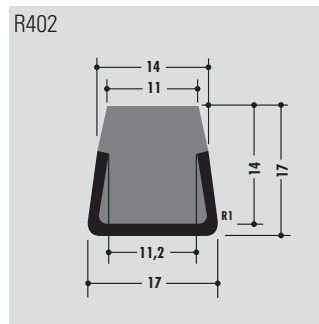

Seitenführungsprofile

Side guide profile

Profils latéral

Standardlänge: 6000 mm oder Rollenware
Qualitäten: M-natur, M-schwarz, M-grün (PE-UHMW/PE 1000)

Standard length: 6000 mm or in coils
Qualities: M-natural, M-black, M-green (PE-UHMW/PE 1000)

Longueur standard: 6000 mm ou en rouleau
Qualités: M-naturel, M-noir, M-vert (PE-UHMW/PE 1000)