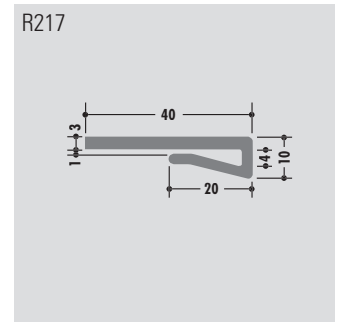

Standard length: 6000 mm or in coils
Qualities: M-natural, M-black, M-green (PE-UHMW/PE 1000)

Longueur standard: 6000 mm ou en rouleau
Qualités: M-naturel, M-noir, M-vert (PE-UHMW/PE 1000)

● ab Lager lieferbar / available ex stock / disponible sur stock

Clamp-profiles

Profils pince

Rollenlänge ca. 60 m
Length per roll ca. 60 m
Longueur des rouleaux env. 60 m

Standardlänge: 6000 mm oder Rollenware
Qualitäten: M-natur, M-schwarz, M-grün (PE-UHMW/PE 1000)

Standard length: 6000 mm or in coils
Qualities: M-natural, M-black, M-green (PE-UHMW/PE 1000)

Longueur standard: 6000 mm ou en rouleau
Qualités: M-naturel, M-noir, M-vert (PE-UHMW/PE 1000)

● ab Lager lieferbar/available ex stock/disponible sur stock

Klemmprofile

Clamp-profiles

Profils pince

Rollenlänge ca. 60 m
Length per roll ca. 60 m
Longueur des rouleaux env. 60 m

Standardlänge: 6000 mm oder Rollenware
Qualitäten: M-natur, M-schwarz, M-grün (PE-UHMW/PE 1000)

Standard length: 6000 mm or in coils
Qualities: M-natural, M-black, M-green (PE-UHMW/PE 1000)

Longueur standard: 6000 mm ou en rouleau
Qualités: M-naturel, M-noir, M-vert (PE-UHMW/PE 1000)