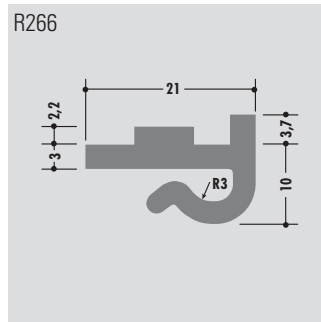

Clamp-profiles

Profils pince

Rollenlänge ca. 60 m
Length per roll ca. 60 m
Longueur des rouleaux env. 60 m

Standardlänge: 6000 mm oder Rollenware
Qualitäten: M-natur, M-schwarz, M-grün (PE-UHMW/PE 1000)

Standard length: 6000 mm or in coils
Qualities: M-natural, M-black, M-green (PE-UHMW/PE 1000)

Longueur standard: 6000 mm ou en rouleau
Qualités: M-naturel, M-noir, M-vert (PE-UHMW/PE 1000)

● ab Lager lieferbar/available ex stock/disponible sur stock

Klemmprofile

Clamp-profiles

Profils pince

Rollenlänge ca. 60 m
Length per roll ca. 60 m
Longueur des rouleaux env. 60 m