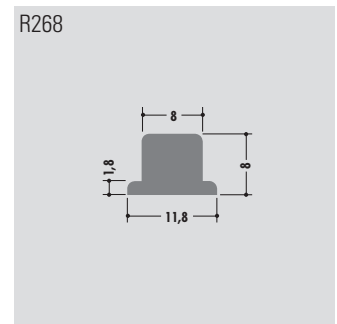

Seitenführungsprofile

Side guide profile

Profils latéral

Standardlänge: 6000 mm oder Rollenware
Qualitäten: M-natur, M-schwarz, M-grün (PE-UHMW/PE 1000)

Standard length: 6000 mm or in coils
Qualities: M-natural, M-black, M-green (PE-UHMW/PE 1000)

Longueur standard: 6000 mm ou en rouleau
Qualités: M-naturel, M-noir, M-vert (PE-UHMW/PE 1000)