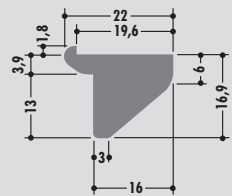

Spezial-Profil Special-profiles Profils spécial

Standardlänge: 6000 mm oder Rollenware
Qualitäten: M-natur, M-schwarz, M-grün (PE-UHMW/PE 1000)

Standard length: 6000 mm or in coils
Qualities: M-natural, M-black, M-green (PE-UHMW/PE 1000)

Longueur standard: 6000 mm ou en rouleau
Qualités: M-naturel, M-noir, M-vert (PE-UHMW/PE 1000)

R91

R104

R121

R162