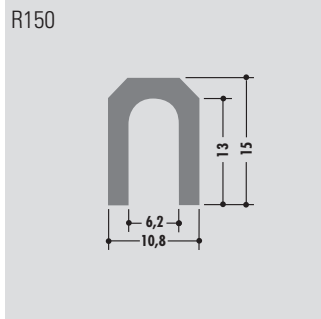

U-Profile

U-profiles

Profils U

Rollenlänge ca. 60 m
Length per roll ca. 60 m
Longueur des rouleaux env. 60 m

Standardlänge: 6000 mm oder Rollenware
Qualitäten: M-natur, M-schwarz, M-grün (PE-UHMW/PE 1000)

Standard length: 6000 mm or in coils
Qualities: M-natural, M-black, M-green (PE-UHMW/PE 1000)

Longueur standard: 6000 mm ou en rouleau
Qualités: M-naturel, M-noir, M-vert (PE-UHMW/PE 1000)

Z-Profile
L-Profile
Klemmprofile
T-Profile
U-Profile
C-Profile
Rohre
Seitenführungsprofile
Vierkantprofile
Clip-Profile
Spezial-Profile
Bandmaterial
Folien