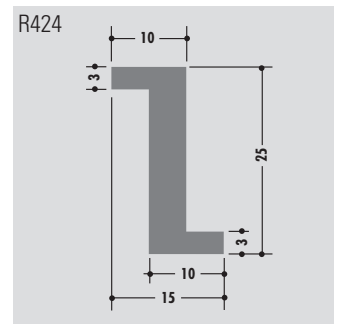

Consultez nous pour vos besoins spécifiques.

Z-Profile

Z-profiles

Profils Z

Rollenlänge ca. 60 m
Length per roll ca. 60 m
Longueur des rouleaux env. 60 m

Standardlänge: 6000 mm oder Rollenware
Qualitäten: M-natur, M-schwarz, M-grün (PE-UHMW/PE 1000)

Standard length: 6000 mm or in coils
Qualities: M-natural, M-black, M-green (PE-UHMW/PE 1000)

Longueur standard: 6000 mm ou en rouleau
Qualités: M-naturel, M-noir, M-vert (PE-UHMW/PE 1000)

● ab Lager lieferbar / available ex stock / disponible sur stock