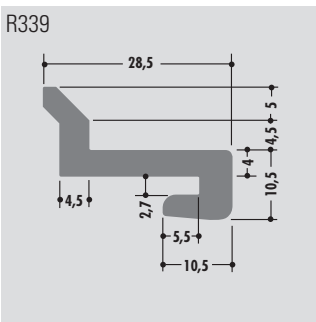

Clamp-profiles

Profils pince

Rollenlänge ca. 60 m
Length per roll ca. 60 m
Longueur des rouleaux env. 60 m

Standardlänge: 6000 mm oder Rollenware
Qualitäten: M-natur, M-schwarz, M-grün (PE-UHMW/PE 1000)

Standard length: 6000 mm or in coils
Qualities: M-natural, M-black, M-green (PE-UHMW/PE 1000)

Longueur standard: 6000 mm ou en rouleau
Qualités: M-naturel, M-noir, M-vert (PE-UHMW/PE 1000)

● ab Lager lieferbar/available ex stock/disponible sur stock

Klemmprofile

Clamp-profiles

Profils pince

Rollenlänge ca. 60 m
Length per roll ca. 60 m
Longueur des rouleaux env. 60 m