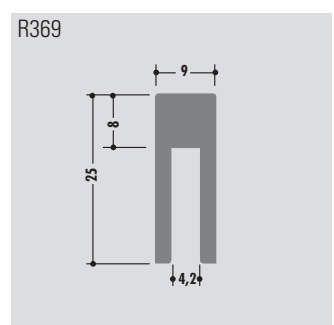

U-Profile

U-profiles

Profils U

Rollenlänge ca. 60 m
Length per roll ca. 60 m
Longueur des rouleaux env. 60 m

Standardlänge: 6000 mm oder Rollenware
Qualitäten: M-natur, M-schwarz, M-grün (PE-UHMW/PE 1000)

Standard length: 6000 mm or in coils
Qualities: M-natural, M-black, M-green (PE-UHMW/PE 1000)

Longueur standard: 6000 mm ou en rouleau
Qualités: M-naturel, M-noir, M-vert (PE-UHMW/PE 1000)