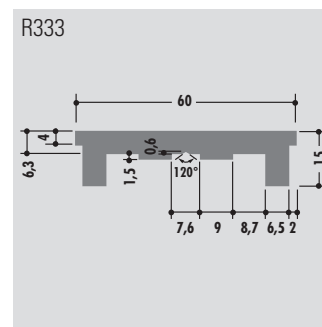

U-Profile

U-profiles

Profils U

Rollenlänge ca. 60 m
Length per roll ca. 60 m
Longueur des rouleaux env. 60 m

Standardlänge: 6000 mm oder Rollenware
Qualitäten: M-natur, M-schwarz, M-grün (PE-UHMW/PE 1000)

Standard length: 6000 mm or in coils
Qualities: M-natural, M-black, M-green (PE-UHMW/PE 1000)

Longueur standard: 6000 mm ou en rouleau
Qualités: M-naturel, M-noir, M-vert (PE-UHMW/PE 1000)

Z-Profile
L-Profile
Klemmprofile
T-Profile
U-Profile
C-Profile
Rohre
Seitenführungsprofile
Vierkantprofile
Clip-Profile
Spezial-Profile
Bandmaterial
Folien