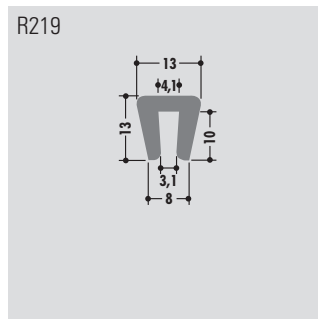

U-Profile

U-profiles

Profils U

Rollenlänge ca. 60 m
Length per roll ca. 60 m
Longueur des rouleaux env. 60 m

Standardlänge: 6000 mm oder Rollenware
Qualitäten: M-natur, M-schwarz, M-grün (PE-UHMW/PE 1000)

Standard length: 6000 mm or in coils
Qualities: M-natural, M-black, M-green (PE-UHMW/PE 1000)

Longueur standard: 6000 mm ou en rouleau
Qualités: M-naturel, M-noir, M-vert (PE-UHMW/PE 1000)