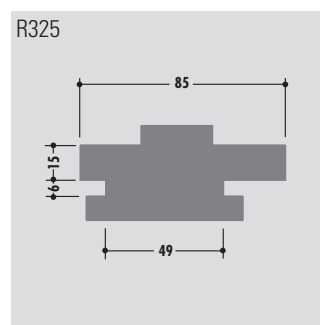

Spezial-Profile
Special-profiles
Profils spécial

Standardlänge: 6000 mm oder Rollenware
Qualitäten: M-natur, M-schwarz, M-grün (PE-UHMW/PE 1000)

Standard length: 6000 mm or in coils
Qualities: M-natural, M-black, M-green (PE-UHMW/PE 1000)

Longueur standard: 6000 mm ou en rouleau
Qualités: M-naturel, M-noir, M-vert (PE-UHMW/PE 1000)