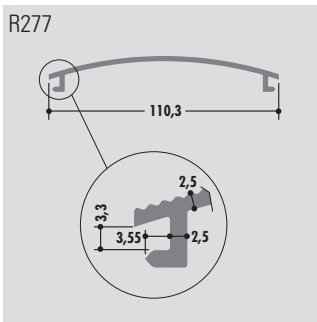

Spezial-Profil Special-profiles Profils spécial

Standardlänge: 6000 mm oder Rollenware
Qualitäten: M-natur, M-schwarz, M-grün (PE-UHMW/PE 1000)

Standard length: 6000 mm or in coils
Qualities: M-natural, M-black, M-green (PE-UHMW/PE 1000)

Longueur standard: 6000 mm ou en rouleau
Qualités: M-naturel, M-noir, M-vert (PE-UHMW/PE 1000)

Z-Profile
L-Profile
Klemmprofile
T-Profile
U-Profile
C-Profile
Rohre
Seitenführungsprofile
Wierkantprofile
Clip-Profile
Spezial-Profile
Bandmaterial
Folien