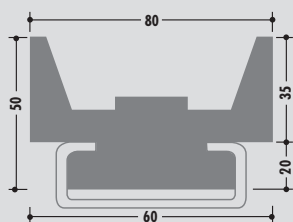

Spezial-Profil Special-profiles Profils spécial

Standardlänge: 6000 mm oder Rollenware
Qualitäten: M-natur, M-schwarz, M-grün (PE-UHMW/PE 1000)

Standard length: 6000 mm or in coils
Qualities: M-natural, M-black, M-green (PE-UHMW/PE 1000)

Longueur standard: 6000 mm ou en rouleau
Qualités: M-naturel, M-noir, M-vert (PE-UHMW/PE 1000)

R91

R104

R162

R166