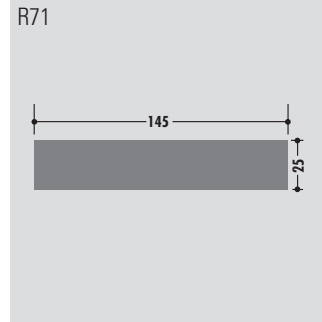

Standard length: 6000 mm or in coils
Qualities: M-natural, M-black, M-green (PE-UHMW/PE 1000)

Longueur standard: 6000 mm ou en rouleau
Qualités: M-naturel, M-noir, M-vert (PE-UHMW/PE 1000)

Profile Profiles Profils	Außendurchmesser Outside diameter Diamètre extérieur	Innendurchmesser Inside diameter Diamètre intérieur
R346	43	37
R307	51	44
R308	63	55
R314	80	67
R347	90	80
R383	100	90
R366	128	104
R348	136	120
R367	160	136
R368	200	176

Seitenführungsprofile

Side guide profile

Profils latéral

Standardlänge: 6000 mm oder Rollenware
 Qualitäten: M-natur, M-schwarz, M-grün (PE-UHMW/PE 1000)

Standard length: 6000 mm or in coils
 Qualities: M-natural, M-black, M-green (PE-UHMW/PE 1000)

Longueur standard: 6000 mm ou en rouleau
 Qualités: M-naturel, M-noir, M-vert (PE-UHMW/PE 1000)

Vierkant-Profil

Square-profiles

Profils carrés

Standardlänge: 6000 mm oder Rollenware
 Qualitäten: M-natur, M-schwarz, M-grün (PE-UHMW/PE 1000)

Standard length: 6000 mm or in coils
 Qualities: M-natural, M-black, M-green (PE-UHMW/PE 1000)

Longueur standard: 6000 mm ou en rouleau
 Qualités: M-naturel, M-noir, M-vert (PE-UHMW/PE 1000)

Rollenlänge ca. 50 m
 Length per roll ca. 50 m
 Longueur des rouleaux env. 50 m