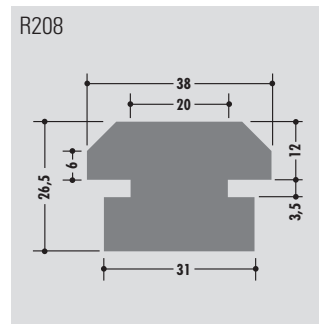

Standard length: 6000 mm or in coils
Qualities: M-natural, M-black, M-green (PE-UHMW/PE 1000)

Longueur standard: 6000 mm ou en rouleau
Qualités: M-naturel, M-noir, M-vert (PE-UHMW/PE 1000)

Profile Profiles Profils	Außendurchmesser Outside diameter Diamètre extérieur	Innendurchmesser Inside diameter Diamètre intérieur
R346	43	37
R307	51	44
R308	63	55
R314	80	67
R347	90	80
R383	100	90
R366	128	104
R348	136	120
R367	160	136
R368	200	176

Seitenführungsprofile

Side guide profile

Profils latéral

Standardlänge: 6000 mm oder Rollenware
 Qualitäten: M-natur, M-schwarz, M-grün (PE-UHMW/PE 1000)

Standard length: 6000 mm or in coils
 Qualities: M-natural, M-black, M-green (PE-UHMW/PE 1000)

Longueur standard: 6000 mm ou en rouleau
 Qualités: M-naturel, M-noir, M-vert (PE-UHMW/PE 1000)

Vierkant-Profil

Square-profiles

Profils carrés

Standardlänge: 6000 mm oder Rollenware
 Qualitäten: M-natur, M-schwarz, M-grün (PE-UHMW/PE 1000)