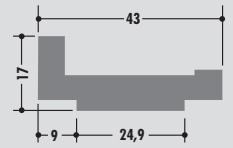

Spezial-Profil Special-profiles Profils spécial

Standardlänge: 6000 mm oder Rollenware
Qualitäten: M-natur, M-schwarz, M-grün (PE-UHMW/PE 1000)

Standard length: 6000 mm or in coils
Qualities: M-natural, M-black, M-green (PE-UHMW/PE 1000)

Longueur standard: 6000 mm ou en rouleau
Qualités: M-naturel, M-noir, M-vert (PE-UHMW/PE 1000)

R91

R100

R104

R162