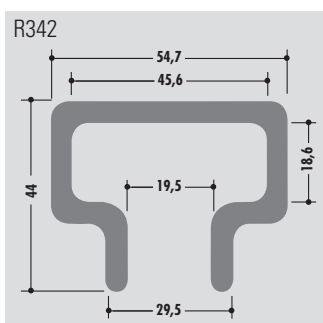

C-Profile

C-profiles

Profils C

Rollenlänge ca. 60 m
Length per roll ca. 60 m
Longueur des rouleaux env. 60 m

Standardlänge: 6000 mm oder Rollenware
Qualitäten: M-natur, M-schwarz, M-grün (PE-UHMW/PE 1000)

Standard length: 6000 mm or in coils
Qualities: M-natural, M-black, M-green (PE-UHMW/PE 1000)

Longueur standard: 6000 mm ou en rouleau
Qualités: M-naturel, M-noir, M-vert (PE-UHMW/PE 1000)