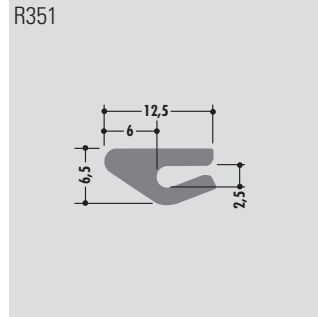

Clamp-profiles

Profils pince

Rollenlänge ca. 60 m
Length per roll ca. 60 m
Longueur des rouleaux env. 60 m

Standardlänge: 6000 mm oder Rollenware
Qualitäten: M-natur, M-schwarz, M-grün (PE-UHMW/PE 1000)

Standard length: 6000 mm or in coils
Qualities: M-natural, M-black, M-green (PE-UHMW/PE 1000)

Longueur standard: 6000 mm ou en rouleau
Qualités: M-naturel, M-noir, M-vert (PE-UHMW/PE 1000)

● ab Lager lieferbar/available ex stock/disponible sur stock

Klemmprofile

Clamp-profiles

Profils pince

Rollenlänge ca. 60 m
Length per roll ca. 60 m
Longueur des rouleaux env. 60 m

Standardlänge: 6000 mm oder Rollenware
Qualitäten: M-natur, M-schwarz, M-grün (PE-UHMW/PE 1000)

Standard length: 6000 mm or in coils
Qualities: M-natural, M-black, M-green (PE-UHMW/PE 1000)

Longueur standard: 6000 mm ou en rouleau
Qualités: M-naturel, M-noir, M-vert (PE-UHMW/PE 1000)