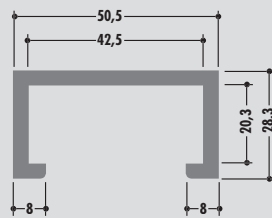

Für Flachstahl 35 x 6
for flat steel 35 x 6
pour acier plat 35 x 6

R160