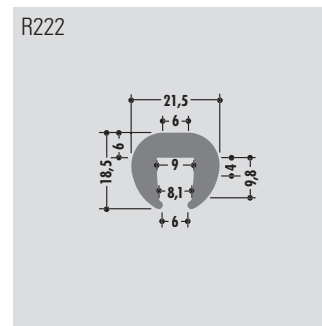

U-Profile

U-profiles

Profils U

Rollenlänge ca. 60 m
Length per roll ca. 60 m
Longueur des rouleaux env. 60 m

Standardlänge: 6000 mm oder Rollenware
Qualitäten: M-natur, M-schwarz, M-grün (PE-UHMW/PE 1000)

Standard length: 6000 mm or in coils
Qualities: M-natural, M-black, M-green (PE-UHMW/PE 1000)

Longueur standard: 6000 mm ou en rouleau
Qualités: M-naturel, M-noir, M-vert (PE-UHMW/PE 1000)

Z-Profile
L-Profile
Klemmprofile
T-Profile
U-Profile
C-Profile
Rohre
Seitenführungsprofile
Vierkantprofile
Clip-Profile
Spezial-Profile
Bandmaterial
Folien