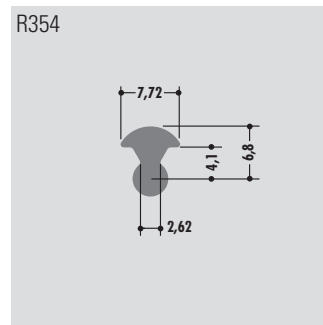

Spezial-Profil Special-profiles Profils spécial

Standardlänge: 6000 mm oder Rollenware
Qualitäten: M-natur, M-schwarz, M-grün (PE-UHMW/PE 1000)

Standard length: 6000 mm or in coils
Qualities: M-natural, M-black, M-green (PE-UHMW/PE 1000)

Longueur standard: 6000 mm ou en rouleau
Qualités: M-naturel, M-noir, M-vert (PE-UHMW/PE 1000)