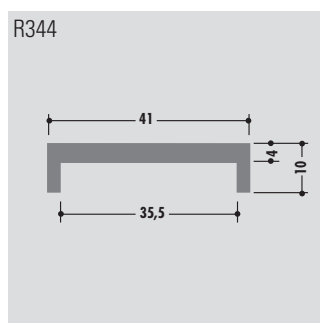

U-Profile

U-profiles

Profils U

Rollenlänge ca. 60 m
Length per roll ca. 60 m
Longueur des rouleaux env. 60 m

Standardlänge: 6000 mm oder Rollenware
Qualitäten: M-natur, M-schwarz, M-grün (PE-UHMW/PE 1000)

Standard length: 6000 mm or in coils
Qualities: M-natural, M-black, M-green (PE-UHMW/PE 1000)

Longueur standard: 6000 mm ou en rouleau
Qualités: M-naturel, M-noir, M-vert (PE-UHMW/PE 1000)

Z-Profile
L-Profile
Klemmprofile
T-Profile
U-Profile
C-Profile
Rohre
Seitenführungsprofile
Vierkantprofile
Clip-Profile
Spezial-Profile
Bandmaterial
Folien