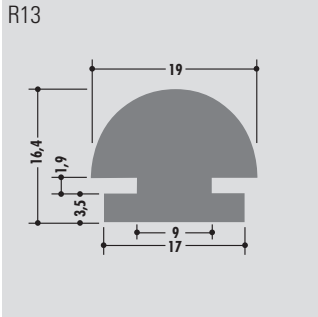

Standard length: 6000 mm or in coils
Qualities: M-natural, M-black, M-green (PE-UHMW/PE 1000)

Longueur standard: 6000 mm ou en rouleau
Qualités: M-naturel, M-noir, M-vert (PE-UHMW/PE 1000)

Profile Profiles Profils	Außendurchmesser Outside diameter Diamètre extérieur	Innendurchmesser Inside diameter Diamètre intérieur
R346	43	37
R307	51	44
R308	63	55
R314	80	67
R347	90	80
R383	100	90
R366	128	104
R348	136	120
R367	160	136
R368	200	176

Seitenführungsprofile

Side guide profile

Profils latéral

Standardlänge: 6000 mm oder Rollenware
 Qualitäten: M-natur, M-schwarz, M-grün (PE-UHMW/PE 1000)

Standard length: 6000 mm or in coils
 Qualities: M-natural, M-black, M-green (PE-UHMW/PE 1000)

Longueur standard: 6000 mm ou en rouleau
 Qualités: M-naturel, M-noir, M-vert (PE-UHMW/PE 1000)

Vierkant-Profil

Square-profiles

Profils carrés

Standardlänge: 6000 mm oder Rollenware
 Qualitäten: M-natur, M-schwarz, M-grün (PE-UHMW/PE 1000)