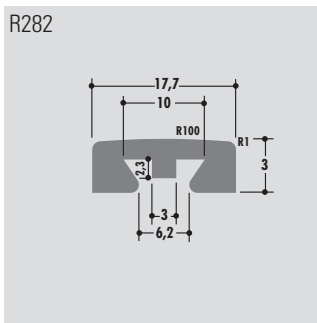

Spezial-Profil Special-profiles Profils spécial

Standardlänge: 6000 mm oder Rollenware
Qualitäten: M-natur, M-schwarz, M-grün (PE-UHMW/PE 1000)

Standard length: 6000 mm or in coils
Qualities: M-natural, M-black, M-green (PE-UHMW/PE 1000)

Longueur standard: 6000 mm ou en rouleau
Qualités: M-naturel, M-noir, M-vert (PE-UHMW/PE 1000)

Z-Profile
L-Profile
Klemmprofile
T-Profile
U-Profile
C-Profile
Rohre
Seitenführungsprofile
Wierkantprofile
Clip-Profile
Spezial-Profile
Bandmaterial
Folien