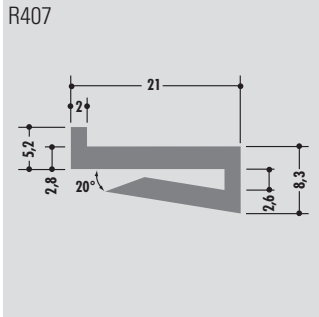

Klemmprofile

Clamp-profiles

Profils pince

Rollenlänge ca. 60 m
Length per roll ca. 60 m
Longueur des rouleaux env. 60 m

Standardlänge: 6000 mm oder Rollenware
Qualitäten: M-natur, M-schwarz, M-grün (PE-UHMW/PE 1000)

Standard length: 6000 mm or in coils
Qualities: M-natural, M-black, M-green (PE-UHMW/PE 1000)

Longueur standard: 6000 mm ou en rouleau
Qualités: M-naturel, M-noir, M-vert (PE-UHMW/PE 1000)