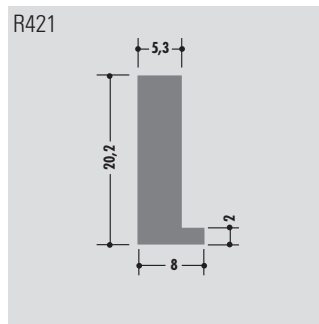

Standard length: 6000 mm or in coils
Qualities: M-natural, M-black, M-green (PE-UHMW/PE 1000)

Longueur standard: 6000 mm ou en rouleau
Qualités: M-naturel, M-noir, M-vert (PE-UHMW/PE 1000)

● ab Lager lieferbar / available ex stock / disponible sur stock

L-Profile

L-profiles

Profils L

Rollenlänge ca. 60 m
 Length per roll ca. 60 m
 Longueur des rouleaux env. 60 m

Standardlänge: 6000 mm oder Rollenware
 Qualitäten: M-natur, M-schwarz, M-grün (PE-UHMW/PE 1000)

Standard length: 6000 mm or in coils
 Qualities: M-natural, M-black, M-green (PE-UHMW/PE 1000)

Longueur standard: 6000 mm ou en rouleau
 Qualités: M-naturel, M-noir, M-vert (PE-UHMW/PE 1000)

Klemmprofile

Clamp-profiles

Profils pince

Rollenlänge ca. 60 m
Length per roll ca. 60 m
Longueur des rouleaux env. 60 m

Standardlänge: 6000 mm oder Rollenware
Qualitäten: M-natur, M-schwarz, M-grün (PE-UHMW/PE 1000)

Standard length: 6000 mm or in coils
Qualities: M-natural, M-black, M-green (PE-UHMW/PE 1000)