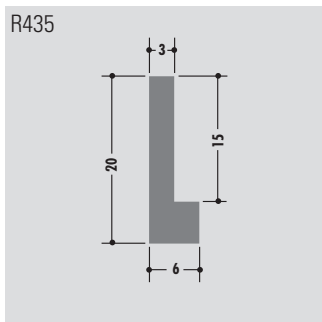

L-Profile

L-profiles

Profils L

Rollenlänge ca. 60 m
Length per roll ca. 60 m
Longueur des rouleaux env. 60 m

Standardlänge: 6000 mm oder Rollenware
Qualitäten: M-natur, M-schwarz, M-grün (PE-UHMW/PE 1000)

Standard length: 6000 mm or in coils
Qualities: M-natural, M-black, M-green (PE-UHMW/PE 1000)

Longueur standard: 6000 mm ou en rouleau
Qualités: M-naturel, M-noir, M-vert (PE-UHMW/PE 1000)