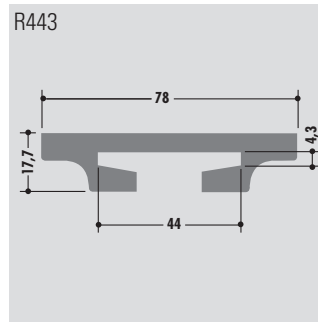

C-Profile

C-profiles

Profils C

Rollenlänge ca. 60 m
Length per roll ca. 60 m
Longueur des rouleaux env. 60 m

Standardlänge: 6000 mm oder Rollenware
Qualitäten: M-natur, M-schwarz, M-grün (PE-UHMW/PE 1000)

Standard length: 6000 mm or in coils
Qualities: M-natural, M-black, M-green (PE-UHMW/PE 1000)

Longueur standard: 6000 mm ou en rouleau
Qualités: M-naturel, M-noir, M-vert (PE-UHMW/PE 1000)