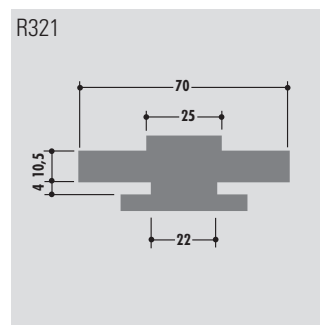

Spezial-Profile
Special-profiles
Profils spécial

Standardlänge: 6000 mm oder Rollenware
Qualitäten: M-natur, M-schwarz, M-grün (PE-UHMW/PE 1000)

Standard length: 6000 mm or in coils
Qualities: M-natural, M-black, M-green (PE-UHMW/PE 1000)

Longueur standard: 6000 mm ou en rouleau
Qualités: M-naturel, M-noir, M-vert (PE-UHMW/PE 1000)