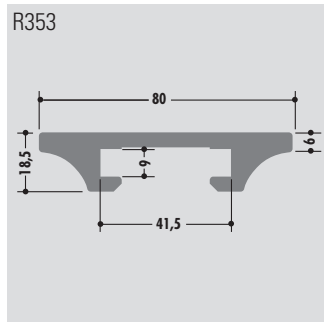

C-Profile

C-profiles

Profils C

Rollenlänge ca. 60 m
Length per roll ca. 60 m
Longueur des rouleaux env. 60 m

Standardlänge: 6000 mm oder Rollenware
Qualitäten: M-natur, M-schwarz, M-grün (PE-UHMW/PE 1000)

Standard length: 6000 mm or in coils
Qualities: M-natural, M-black, M-green (PE-UHMW/PE 1000)

Longueur standard: 6000 mm ou en rouleau
Qualités: M-naturel, M-noir, M-vert (PE-UHMW/PE 1000)