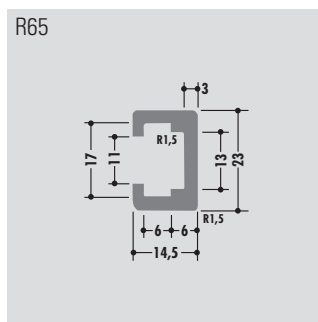

Spezial-Profile
Special-profiles
Profils spécial

Standardlänge: 6000 mm oder Rollenware
Qualitäten: M-natur, M-schwarz, M-grün (PE-UHMW/PE 1000)

Standard length: 6000 mm or in coils
Qualities: M-natural, M-black, M-green (PE-UHMW/PE 1000)

Longueur standard: 6000 mm ou en rouleau
Qualités: M-naturel, M-noir, M-vert (PE-UHMW/PE 1000)