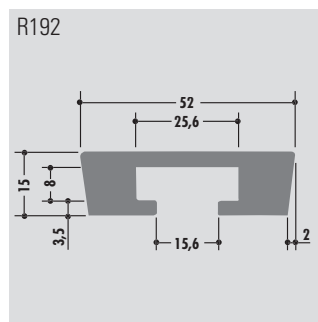

C-Profile

C-profiles

Profils C

Rollenlänge ca. 60 m
Length per roll ca. 60 m
Longueur des rouleaux env. 60 m

Standardlänge: 6000 mm oder Rollenware
Qualitäten: M-natur, M-schwarz, M-grün (PE-UHMW/PE 1000)

Standard length: 6000 mm or in coils
Qualities: M-natural, M-black, M-green (PE-UHMW/PE 1000)

Longueur standard: 6000 mm ou en rouleau
Qualités: M-naturel, M-noir, M-vert (PE-UHMW/PE 1000)