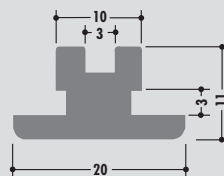

Spezial-Profil Special-profiles Profils spécial

Standardlänge: 6000 mm oder Rollenware
Qualitäten: M-natur, M-schwarz, M-grün (PE-UHMW/PE 1000)

Standard length: 6000 mm or in coils
Qualities: M-natural, M-black, M-green (PE-UHMW/PE 1000)

Longueur standard: 6000 mm ou en rouleau
Qualités: M-naturel, M-noir, M-vert (PE-UHMW/PE 1000)

R91

R104

R144

R162