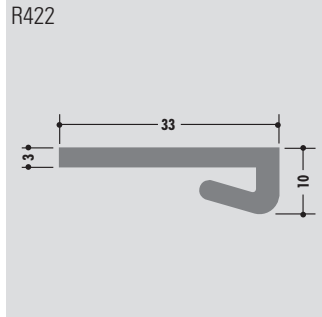

Clamp-profiles

Profils pince

Rollenlänge ca. 60 m
Length per roll ca. 60 m
Longueur des rouleaux env. 60 m

Standardlänge: 6000 mm oder Rollenware
Qualitäten: M-natur, M-schwarz, M-grün (PE-UHMW/PE 1000)

Standard length: 6000 mm or in coils
Qualities: M-natural, M-black, M-green (PE-UHMW/PE 1000)

Longueur standard: 6000 mm ou en rouleau
Qualités: M-naturel, M-noir, M-vert (PE-UHMW/PE 1000)

● ab Lager lieferbar/available ex stock/disponible sur stock

Klemmprofile

Clamp-profiles

Profils pince

Rollenlänge ca. 60 m
Length per roll ca. 60 m
Longueur des rouleaux env. 60 m

Standardlänge: 6000 mm oder Rollenware
Qualitäten: M-natur, M-schwarz, M-grün (PE-UHMW/PE 1000)

Standard length: 6000 mm or in coils
Qualities: M-natural, M-black, M-green (PE-UHMW/PE 1000)

Longueur standard: 6000 mm ou en rouleau
Qualités: M-naturel, M-noir, M-vert (PE-UHMW/PE 1000)