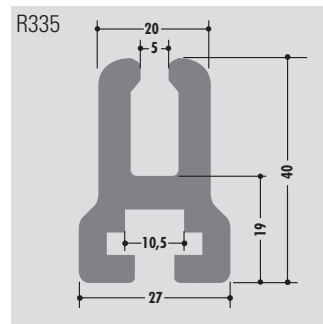

Longueur standard: 6000 mm ou en rouleau
 Qualités: M-naturel, M-noir, M-vert (PE-UHMW/PE 1000)

Spezial-Profil Special-profiles Profils spécial

Standardlänge: 6000 mm oder Rollenware
Qualitäten: M-natur, M-schwarz, M-grün (PE-UHMW/PE 1000)

Standard length: 6000 mm or in coils
Qualities: M-natural, M-black, M-green (PE-UHMW/PE 1000)

Longueur standard: 6000 mm ou en rouleau
Qualités: M-naturel, M-noir, M-vert (PE-UHMW/PE 1000)

Bandmaterial, geschält