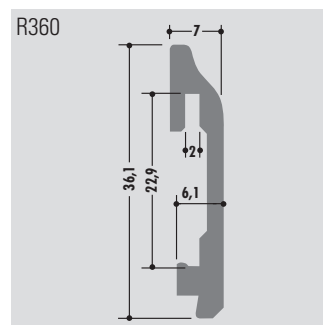

Spezial-Profil Special-profiles Profils spécial

Standardlänge: 6000 mm oder Rollenware
Qualitäten: M-natur, M-schwarz, M-grün (PE-UHMW/PE 1000)

Standard length: 6000 mm or in coils
Qualities: M-natural, M-black, M-green (PE-UHMW/PE 1000)

Longueur standard: 6000 mm ou en rouleau
Qualités: M-naturel, M-noir, M-vert (PE-UHMW/PE 1000)