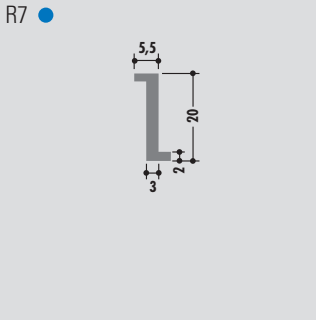

Z-Profile

Z-profiles

Profils Z

Rollenlänge ca. 60 m
Length per roll ca. 60 m
Longueur des rouleaux env. 60 m

Standardlänge: 6000 mm oder Rollenware
Qualitäten: M-natur, M-schwarz, M-grün (PE-UHMW/PE 1000)

Standard length: 6000 mm or in coils
Qualities: M-natural, M-black, M-green (PE-UHMW/PE 1000)

Longueur standard: 6000 mm ou en rouleau
Qualités: M-naturel, M-noir, M-vert (PE-UHMW/PE 1000)

● ab Lager lieferbar / available ex stock / disponible sur stock