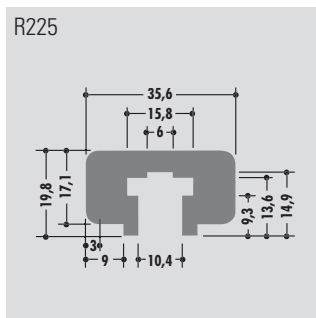

Standardlänge: 6000 mm oder Rollenware
 Qualitäten: M-natur, M-schwarz, M-grün (PE-UHMW/PE 1000)

Standard length: 6000 mm or in coils
 Qualities: M-natural, M-black, M-green (PE-UHMW/PE 1000)

Longueur standard: 6000 mm ou en rouleau
 Qualités: M-naturel, M-noir, M-vert (PE-UHMW/PE 1000)