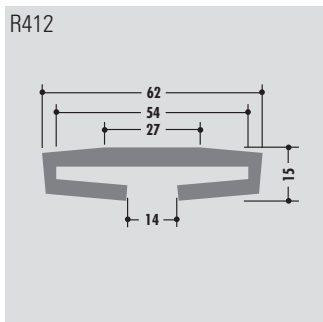

C-Profile

C-profiles

Profils C

Rollenlänge ca. 60 m
Length per roll ca. 60 m
Longueur des rouleaux env. 60 m

Standardlänge: 6000 mm oder Rollenware
Qualitäten: M-natur, M-schwarz, M-grün (PE-UHMW/PE 1000)

Standard length: 6000 mm or in coils
Qualities: M-natural, M-black, M-green (PE-UHMW/PE 1000)

Longueur standard: 6000 mm ou en rouleau
Qualités: M-naturel, M-noir, M-vert (PE-UHMW/PE 1000)