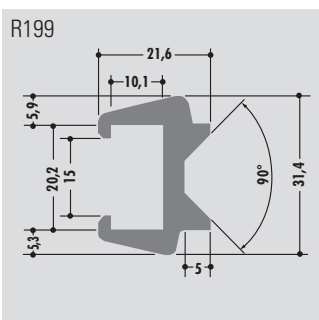

Standardlänge: 6000 mm oder Rollenware
 Qualitäten: M-natur, M-schwarz, M-grün (PE-UHMW/PE 1000)

Standard length: 6000 mm or in coils
 Qualities: M-natural, M-black, M-green (PE-UHMW/PE 1000)

Longueur standard: 6000 mm ou en rouleau
 Qualités: M-naturel, M-noir, M-vert (PE-UHMW/PE 1000)