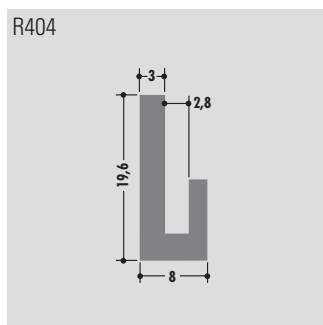

Standard length: 6000 mm or in coils
Qualities: M-natural, M-black, M-green (PE-UHMW/PE 1000)

Longueur standard: 6000 mm ou en rouleau
Qualités: M-naturel, M-noir, M-vert (PE-UHMW/PE 1000)

● ab Lager lieferbar / available ex stock / disponible sur stock

L-Profile

L-profiles

Profils L

Rollenlänge ca. 60 m
 Length per roll ca. 60 m
 Longueur des rouleaux env. 60 m

Standardlänge: 6000 mm oder Rollenware
 Qualitäten: M-natur, M-schwarz, M-grün (PE-UHMW/PE 1000)

Standard length: 6000 mm or in coils
 Qualities: M-natural, M-black, M-green (PE-UHMW/PE 1000)

Longueur standard: 6000 mm ou en rouleau
 Qualités: M-naturel, M-noir, M-vert (PE-UHMW/PE 1000)

Klemmprofile

Clamp-profiles

Profils pince

Rollenlänge ca. 60 m
Length per roll ca. 60 m
Longueur des rouleaux env. 60 m

Standardlänge: 6000 mm oder Rollenware
Qualitäten: M-natur, M-schwarz, M-grün (PE-UHMW/PE 1000)

Standard length: 6000 mm or in coils
Qualities: M-natural, M-black, M-green (PE-UHMW/PE 1000)