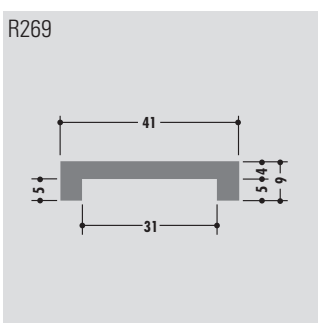

U-Profile

U-profiles

Profils U

Rollenlänge ca. 60 m
Length per roll ca. 60 m
Longueur des rouleaux env. 60 m

Standardlänge: 6000 mm oder Rollenware
Qualitäten: M-natur, M-schwarz, M-grün (PE-UHMW/PE 1000)

Standard length: 6000 mm or in coils
Qualities: M-natural, M-black, M-green (PE-UHMW/PE 1000)

Longueur standard: 6000 mm ou en rouleau
Qualités: M-naturel, M-noir, M-vert (PE-UHMW/PE 1000)

Z-Profile
L-Profile
Klemmprofile
T-Profile
U-Profile
C-Profile
Rohre
Seitenführungsprofile
Vierkantprofile
Clip-Profile
Spezial-Profile
Bandmaterial
Folien