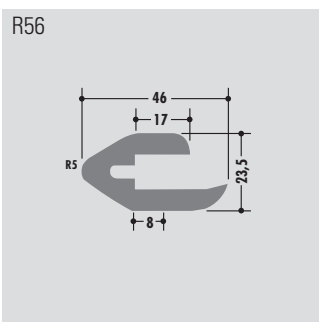

Spezial-Profile
Special-profiles
Profils spécial

Standardlänge: 6000 mm oder Rollenware
Qualitäten: M-natur, M-schwarz, M-grün (PE-UHMW/PE 1000)

Standard length: 6000 mm or in coils
Qualities: M-natural, M-black, M-green (PE-UHMW/PE 1000)

Longueur standard: 6000 mm ou en rouleau
Qualités: M-naturel, M-noir, M-vert (PE-UHMW/PE 1000)