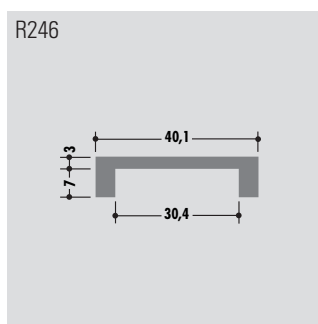

U-Profile

U-profiles

Profils U

Rollenlänge ca. 60 m
Length per roll ca. 60 m
Longueur des rouleaux env. 60 m

Standardlänge: 6000 mm oder Rollenware
Qualitäten: M-natur, M-schwarz, M-grün (PE-UHMW/PE 1000)

Standard length: 6000 mm or in coils
Qualities: M-natural, M-black, M-green (PE-UHMW/PE 1000)

Longueur standard: 6000 mm ou en rouleau
Qualités: M-naturel, M-noir, M-vert (PE-UHMW/PE 1000)

Z-Profile
L-Profile
Klemmprofile
T-Profile
U-Profile
C-Profile
Rohre
Seitenführungsprofile
Vierkantprofile
Clip-Profile
Spezial-Profile
Bandmaterial
Folien