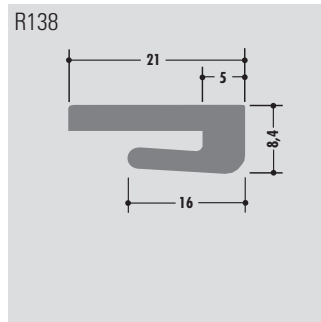

Standard length: 6000 mm or in coils
 Qualities: M-natural, M-black, M-green (PE-UHMW/PE 1000)

Longueur standard: 6000 mm ou en rouleau
 Qualités: M-naturel, M-noir, M-vert (PE-UHMW/PE 1000)

Klemmprofile

Clamp-profiles

Profils pince

Rollenlänge ca. 60 m
Length per roll ca. 60 m
Longueur des rouleaux env. 60 m

Standardlänge: 6000 mm oder Rollenware
Qualitäten: M-natur, M-schwarz, M-grün (PE-UHMW/PE 1000)

Standard length: 6000 mm or in coils
Qualities: M-natural, M-black, M-green (PE-UHMW/PE 1000)

Longueur standard: 6000 mm ou en rouleau
Qualités: M-naturel, M-noir, M-vert (PE-UHMW/PE 1000)

● ab Lager lieferbar/available ex stock/disponible sur stock

Klemmprofile

Clamp-profiles

Profils pince

Rollenlänge ca. 60 m
Length per roll ca. 60 m
Longueur des rouleaux env. 60 m

Standardlänge: 6000 mm oder Rollenware
Qualitäten: M-natur, M-schwarz, M-grün (PE-UHMW/PE 1000)

Standard length: 6000 mm or in coils
Qualities: M-natural, M-black, M-green (PE-UHMW/PE 1000)

Longueur standard: 6000 mm ou en rouleau
Qualités: M-naturel, M-noir, M-vert (PE-UHMW/PE 1000)