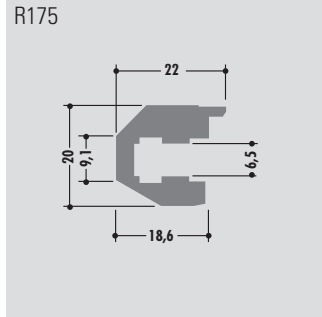

Standardlänge: 6000 mm oder Rollenware
 Qualitäten: M-natur, M-schwarz, M-grün (PE-UHMW/PE 1000)

Standard length: 6000 mm or in coils
 Qualities: M-natural, M-black, M-green (PE-UHMW/PE 1000)

Longueur standard: 6000 mm ou en rouleau
 Qualités: M-naturel, M-noir, M-vert (PE-UHMW/PE 1000)