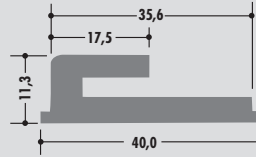

Spezial-Profil Special-profiles Profils spécial

Standardlänge: 6000 mm oder Rollenware
Qualitäten: M-natur, M-schwarz, M-grün (PE-UHMW/PE 1000)

Standard length: 6000 mm or in coils
Qualities: M-natural, M-black, M-green (PE-UHMW/PE 1000)

Longueur standard: 6000 mm ou en rouleau
Qualités: M-naturel, M-noir, M-vert (PE-UHMW/PE 1000)

R91

R99

R104

R162