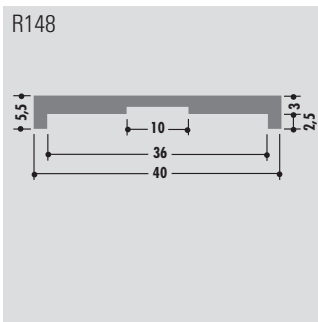

U-Profile

U-profiles

Profils U

Rollenlänge ca. 60 m
Length per roll ca. 60 m
Longueur des rouleaux env. 60 m

Standardlänge: 6000 mm oder Rollenware
Qualitäten: M-natur, M-schwarz, M-grün (PE-UHMW/PE 1000)

Standard length: 6000 mm or in coils
Qualities: M-natural, M-black, M-green (PE-UHMW/PE 1000)

Longueur standard: 6000 mm ou en rouleau
Qualités: M-naturel, M-noir, M-vert (PE-UHMW/PE 1000)

Z-Profile
L-Profile
Klemmprofile
T-Profile
U-Profile
C-Profile
Rohre
Seitenführungsprofile
Vierkantprofile
Clip-Profile
Spezial-Profile
Bandmaterial
Folien