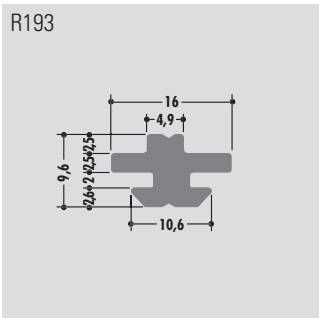

Standardlänge: 6000 mm oder Rollenware
 Qualitäten: M-natur, M-schwarz, M-grün (PE-UHMW/PE 1000)

Standard length: 6000 mm or in coils
 Qualities: M-natural, M-black, M-green (PE-UHMW/PE 1000)

Longueur standard: 6000 mm ou en rouleau
 Qualités: M-naturel, M-noir, M-vert (PE-UHMW/PE 1000)