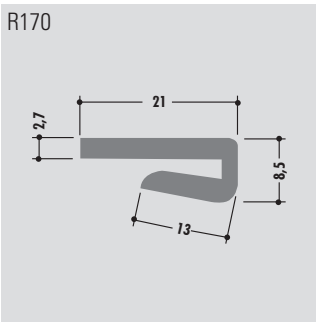

Standard length: 6000 mm or in coils
 Qualities: M-natural, M-black, M-green (PE-UHMW/PE 1000)

Longueur standard: 6000 mm ou en rouleau
 Qualités: M-naturel, M-noir, M-vert (PE-UHMW/PE 1000)

Klemmprofile

Clamp-profiles

Profils pince

Rollenlänge ca. 60 m
Length per roll ca. 60 m
Longueur des rouleaux env. 60 m

Standardlänge: 6000 mm oder Rollenware
Qualitäten: M-natur, M-schwarz, M-grün (PE-UHMW/PE 1000)

Standard length: 6000 mm or in coils
Qualities: M-natural, M-black, M-green (PE-UHMW/PE 1000)

Longueur standard: 6000 mm ou en rouleau
Qualités: M-naturel, M-noir, M-vert (PE-UHMW/PE 1000)

● ab Lager lieferbar/available ex stock/disponible sur stock

Klemmprofile

Clamp-profiles

Profils pince

Rollenlänge ca. 60 m
Length per roll ca. 60 m
Longueur des rouleaux env. 60 m

Standardlänge: 6000 mm oder Rollenware
Qualitäten: M-natur, M-schwarz, M-grün (PE-UHMW/PE 1000)

Standard length: 6000 mm or in coils
Qualities: M-natural, M-black, M-green (PE-UHMW/PE 1000)

Longueur standard: 6000 mm ou en rouleau
Qualités: M-naturel, M-noir, M-vert (PE-UHMW/PE 1000)