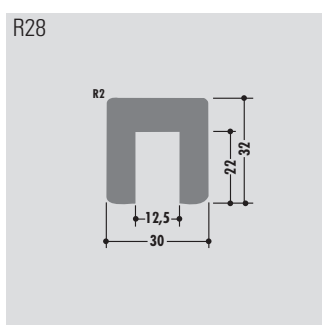

U-Profile

U-profiles

Profils U

Rollenlänge ca. 60 m
Length per roll ca. 60 m
Longueur des rouleaux env. 60 m

Standardlänge: 6000 mm oder Rollenware
Qualitäten: M-natur, M-schwarz, M-grün (PE-UHMW/PE 1000)

Standard length: 6000 mm or in coils
Qualities: M-natural, M-black, M-green (PE-UHMW/PE 1000)

Longueur standard: 6000 mm ou en rouleau
Qualités: M-naturel, M-noir, M-vert (PE-UHMW/PE 1000)