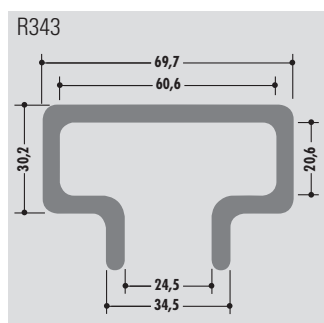

C-Profile

C-profiles

Profils C

Rollenlänge ca. 60 m
Length per roll ca. 60 m
Longueur des rouleaux env. 60 m

Standardlänge: 6000 mm oder Rollenware
Qualitäten: M-natur, M-schwarz, M-grün (PE-UHMW/PE 1000)

Standard length: 6000 mm or in coils
Qualities: M-natural, M-black, M-green (PE-UHMW/PE 1000)

Longueur standard: 6000 mm ou en rouleau
Qualités: M-naturel, M-noir, M-vert (PE-UHMW/PE 1000)