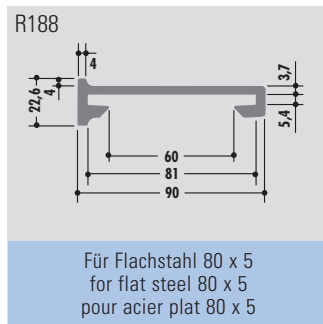

C-Profile

C-profiles

Profils C

Rollenlänge ca. 60 m
Length per roll ca. 60 m
Longueur des rouleaux env. 60 m

Standardlänge: 6000 mm oder Rollenware
Qualitäten: M-natur, M-schwarz, M-grün (PE-UHMW/PE 1000)

Standard length: 6000 mm or in coils
Qualities: M-natural, M-black, M-green (PE-UHMW/PE 1000)

Longueur standard: 6000 mm ou en rouleau
Qualités: M-naturel, M-noir, M-vert (PE-UHMW/PE 1000)