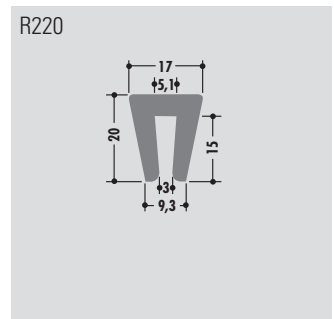

U-Profile

U-profiles

Profils U

Rollenlänge ca. 60 m
Length per roll ca. 60 m
Longueur des rouleaux env. 60 m

Standardlänge: 6000 mm oder Rollenware
Qualitäten: M-natur, M-schwarz, M-grün (PE-UHMW/PE 1000)

Standard length: 6000 mm or in coils
Qualities: M-natural, M-black, M-green (PE-UHMW/PE 1000)

Longueur standard: 6000 mm ou en rouleau
Qualités: M-naturel, M-noir, M-vert (PE-UHMW/PE 1000)