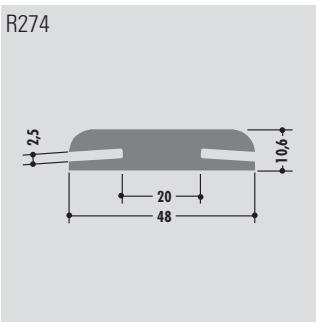

Spezial-Profil Special-profiles Profils spécial

Standardlänge: 6000 mm oder Rollenware
Qualitäten: M-natur, M-schwarz, M-grün (PE-UHMW/PE 1000)

Standard length: 6000 mm or in coils
Qualities: M-natural, M-black, M-green (PE-UHMW/PE 1000)

Longueur standard: 6000 mm ou en rouleau
Qualités: M-naturel, M-noir, M-vert (PE-UHMW/PE 1000)

Z-Profile
L-Profile
Klemmprofile
T-Profile
U-Profile
C-Profile
Rohre
Seitenführungsprofile
Wierkantprofile
Clip-Profile
Spezial-Profile
Bandmaterial
Folien