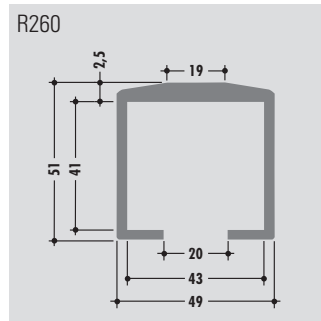

C-Profile

C-profiles

Profils C

Rollenlänge ca. 60 m
Length per roll ca. 60 m
Longueur des rouleaux env. 60 m

Standardlänge: 6000 mm oder Rollenware
Qualitäten: M-natur, M-schwarz, M-grün (PE-UHMW/PE 1000)

Standard length: 6000 mm or in coils
Qualities: M-natural, M-black, M-green (PE-UHMW/PE 1000)

Longueur standard: 6000 mm ou en rouleau
Qualités: M-naturel, M-noir, M-vert (PE-UHMW/PE 1000)