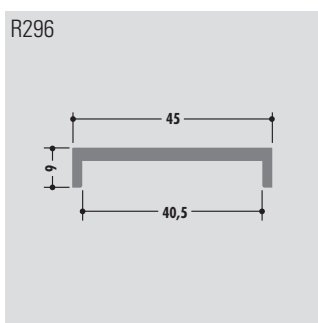

U-Profile

U-profiles

Profils U

Rollenlänge ca. 60 m
Length per roll ca. 60 m
Longueur des rouleaux env. 60 m

Standardlänge: 6000 mm oder Rollenware
Qualitäten: M-natur, M-schwarz, M-grün (PE-UHMW/PE 1000)

Standard length: 6000 mm or in coils
Qualities: M-natural, M-black, M-green (PE-UHMW/PE 1000)

Longueur standard: 6000 mm ou en rouleau
Qualités: M-naturel, M-noir, M-vert (PE-UHMW/PE 1000)

Z-Profile
L-Profile
Klemmprofile
T-Profile
U-Profile
C-Profile
Rohre
Seitenführungsprofile
Vierkantprofile
Clip-Profile
Spezial-Profile
Bandmaterial
Folien