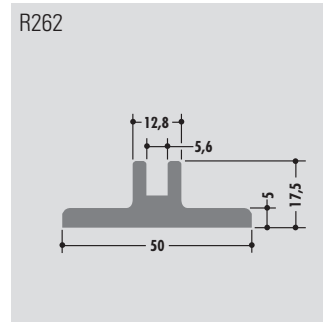

Spezial-Profil Special-profiles Profils spécial

Standardlänge: 6000 mm oder Rollenware
Qualitäten: M-natur, M-schwarz, M-grün (PE-UHMW/PE 1000)

Standard length: 6000 mm or in coils
Qualities: M-natural, M-black, M-green (PE-UHMW/PE 1000)

Longueur standard: 6000 mm ou en rouleau
Qualités: M-naturel, M-noir, M-vert (PE-UHMW/PE 1000)

Z-Profile
L-Profile
Klemmprofile
T-Profile
U-Profile
C-Profile
Rohre
Seitenführungsprofile
Wierkantprofile
Clip-Profile
Spezial-Profile
Bandmaterial
Folien