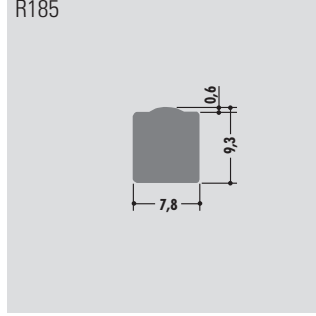

Standardlänge: 6000 mm oder Rollenware
 Qualitäten: M-natur, M-schwarz, M-grün (PE-UHMW/PE 1000)

Standard length: 6000 mm or in coils
 Qualities: M-natural, M-black, M-green (PE-UHMW/PE 1000)

Longueur standard: 6000 mm ou en rouleau
 Qualités: M-naturel, M-noir, M-vert (PE-UHMW/PE 1000)