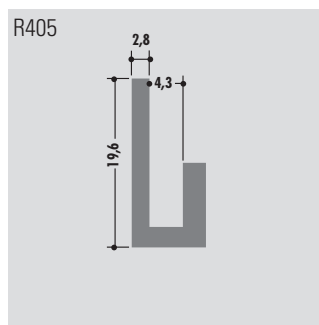

Standard length: 6000 mm or in coils
Qualities: M-natural, M-black, M-green (PE-UHMW/PE 1000)

Longueur standard: 6000 mm ou en rouleau
Qualités: M-naturel, M-noir, M-vert (PE-UHMW/PE 1000)

● ab Lager lieferbar / available ex stock / disponible sur stock

L-Profile

L-profiles

Profils L

Rollenlänge ca. 60 m
 Length per roll ca. 60 m
 Longueur des rouleaux env. 60 m

Standardlänge: 6000 mm oder Rollenware
 Qualitäten: M-natur, M-schwarz, M-grün (PE-UHMW/PE 1000)

Standard length: 6000 mm or in coils
 Qualities: M-natural, M-black, M-green (PE-UHMW/PE 1000)

Longueur standard: 6000 mm ou en rouleau
 Qualités: M-naturel, M-noir, M-vert (PE-UHMW/PE 1000)

Klemmprofile

Clamp-profiles

Profils pince

Rollenlänge ca. 60 m
Length per roll ca. 60 m
Longueur des rouleaux env. 60 m

Standardlänge: 6000 mm oder Rollenware
Qualitäten: M-natur, M-schwarz, M-grün (PE-UHMW/PE 1000)

Standard length: 6000 mm or in coils
Qualities: M-natural, M-black, M-green (PE-UHMW/PE 1000)