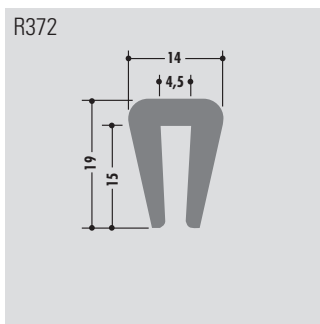

Standard length: 6000 mm or in coils
 Qualities: M-natural, M-black, M-green (PE-UHMW/PE 1000)

Longueur standard: 6000 mm ou en rouleau
 Qualités: M-naturel, M-noir, M-vert (PE-UHMW/PE 1000)

● ab Lager lieferbar / available ex stock / disponible sur stock

Longueur standard: 6000 mm ou en rouleau
 Qualités: M-naturel, M-noir, M-vert (PE-UHMW/PE 1000)

Z-Profile
 L-Profile
 Klemmprofile
 T-Profile
 U-Profile
 C-Profile
 Rohre
 Seitenführungsprofile
 Vierkantprofile
 Clip-Profile
 Spezial-Profile
 Bandmaterial
 Folien

U-Profile

U-profiles

Profils U

Rollenlänge ca. 60 m
 Length per roll ca. 60 m
 Longueur des rouleaux env. 60 m

Standardlänge: 6000 mm oder Rollenware
 Qualitäten: M-natur, M-schwarz, M-grün (PE-UHMW/PE 1000)

Standard length: 6000 mm or in coils
 Qualities: M-natural, M-black, M-green (PE-UHMW/PE 1000)

Longueur standard: 6000 mm ou en rouleau
 Qualités: M-naturel, M-noir, M-vert (PE-UHMW/PE 1000)

U-Profile

U-profiles