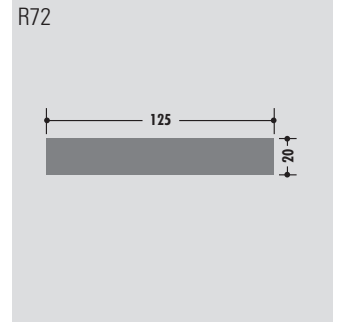

Standard length: 6000 mm or in coils
Qualities: M-natural, M-black, M-green (PE-UHMW/PE 1000)

Longueur standard: 6000 mm ou en rouleau
Qualités: M-naturel, M-noir, M-vert (PE-UHMW/PE 1000)

Profile Profiles Profils	Außendurchmesser Outside diameter Diamètre extérieur	Innendurchmesser Inside diameter Diamètre intérieur
R346	43	37
R307	51	44
R308	63	55
R314	80	67
R347	90	80
R383	100	90
R366	128	104
R348	136	120
R367	160	136
R368	200	176

Seitenführungsprofile

Side guide profile

Profils latéral

Standardlänge: 6000 mm oder Rollenware
 Qualitäten: M-natur, M-schwarz, M-grün (PE-UHMW/PE 1000)

Standard length: 6000 mm or in coils
 Qualities: M-natural, M-black, M-green (PE-UHMW/PE 1000)

Longueur standard: 6000 mm ou en rouleau
 Qualités: M-naturel, M-noir, M-vert (PE-UHMW/PE 1000)

Vierkant-Profil

Square-profiles

Profils carrés

Standardlänge: 6000 mm oder Rollenware
 Qualitäten: M-natur, M-schwarz, M-grün (PE-UHMW/PE 1000)

Standard length: 6000 mm or in coils
 Qualities: M-natural, M-black, M-green (PE-UHMW/PE 1000)

Longueur standard: 6000 mm ou en rouleau
 Qualités: M-naturel, M-noir, M-vert (PE-UHMW/PE 1000)

Rollenlänge ca. 50 m
 Length per roll ca. 50 m
 Longueur des rouleaux env. 50 m