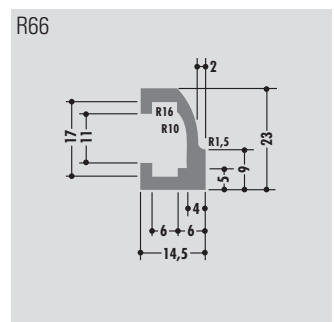

Spezial-Profile
Special-profiles
Profils spécial

Standardlänge: 6000 mm oder Rollenware
Qualitäten: M-natur, M-schwarz, M-grün (PE-UHMW/PE 1000)

Standard length: 6000 mm or in coils
Qualities: M-natural, M-black, M-green (PE-UHMW/PE 1000)

Longueur standard: 6000 mm ou en rouleau
Qualités: M-naturel, M-noir, M-vert (PE-UHMW/PE 1000)