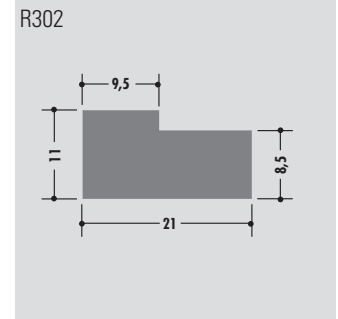

Spezial-Profile
Special-profiles
Profils spécial

Standardlänge: 6000 mm oder Rollenware
Qualitäten: M-natur, M-schwarz, M-grün (PE-UHMW/PE 1000)

Standard length: 6000 mm or in coils
Qualities: M-natural, M-black, M-green (PE-UHMW/PE 1000)

Longueur standard: 6000 mm ou en rouleau
Qualités: M-naturel, M-noir, M-vert (PE-UHMW/PE 1000)