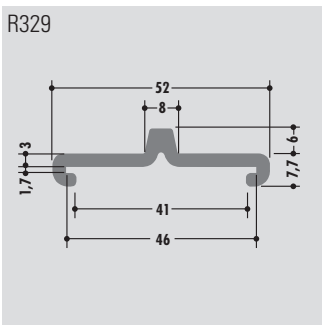

C-Profile

C-profiles

Profils C

Rollenlänge ca. 60 m
Length per roll ca. 60 m
Longueur des rouleaux env. 60 m

Standardlänge: 6000 mm oder Rollenware
Qualitäten: M-natur, M-schwarz, M-grün (PE-UHMW/PE 1000)

Standard length: 6000 mm or in coils
Qualities: M-natural, M-black, M-green (PE-UHMW/PE 1000)

Longueur standard: 6000 mm ou en rouleau
Qualités: M-naturel, M-noir, M-vert (PE-UHMW/PE 1000)