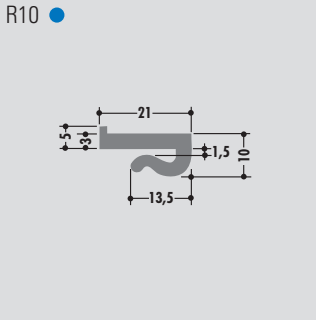

Klemmprofile

Clamp-profiles

Profils pince

Rollenlänge ca. 60 m
Length per roll ca. 60 m
Longueur des rouleaux env. 60 m

Standardlänge: 6000 mm oder Rollenware
Qualitäten: M-natur, M-schwarz, M-grün (PE-UHMW/PE 1000)

Standard length: 6000 mm or in coils
Qualities: M-natural, M-black, M-green (PE-UHMW/PE 1000)

Longueur standard: 6000 mm ou en rouleau
Qualités: M-naturel, M-noir, M-vert (PE-UHMW/PE 1000)

● ab Lager lieferbar/available ex stock/disponible sur stock