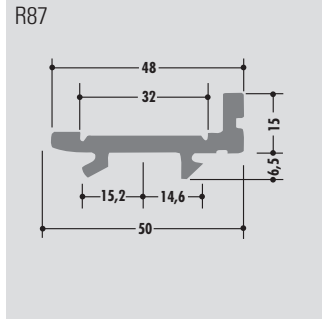

Clip-Profile
Clip-profiles
Profils clipsables

Standardlänge: 6000 mm oder Rollenware
Qualitäten: M-natur, M-schwarz, M-grün (PE-UHMW/PE 1000)

Standard length: 6000 mm or in coils
Qualities: M-natural, M-black, M-green (PE-UHMW/PE 1000)

Longueur standard: 6000 mm ou en rouleau
Qualités: M-naturel, M-noir, M-vert (PE-UHMW/PE 1000)