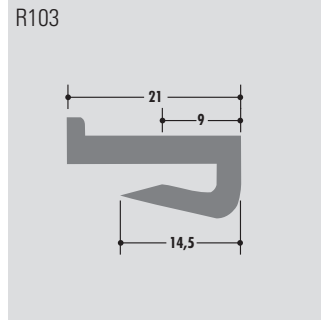

Standard length: 6000 mm or in coils
Qualities: M-natural, M-black, M-green (PE-UHMW/PE 1000)

Longueur standard: 6000 mm ou en rouleau
Qualités: M-naturel, M-noir, M-vert (PE-UHMW/PE 1000)

● ab Lager lieferbar / available ex stock / disponible sur stock

Clamp-profiles

Profils pince

Rollenlänge ca. 60 m
Length per roll ca. 60 m
Longueur des rouleaux env. 60 m

Standardlänge: 6000 mm oder Rollenware
Qualitäten: M-natur, M-schwarz, M-grün (PE-UHMW/PE 1000)

Standard length: 6000 mm or in coils
Qualities: M-natural, M-black, M-green (PE-UHMW/PE 1000)

Longueur standard: 6000 mm ou en rouleau
Qualités: M-naturel, M-noir, M-vert (PE-UHMW/PE 1000)

● ab Lager lieferbar/available ex stock/disponible sur stock

Klemmprofile

Clamp-profiles

Profils pince

Rollenlänge ca. 60 m
Length per roll ca. 60 m
Longueur des rouleaux env. 60 m

Standardlänge: 6000 mm oder Rollenware
Qualitäten: M-natur, M-schwarz, M-grün (PE-UHMW/PE 1000)

Standard length: 6000 mm or in coils
Qualities: M-natural, M-black, M-green (PE-UHMW/PE 1000)

Longueur standard: 6000 mm ou en rouleau
Qualités: M-naturel, M-noir, M-vert (PE-UHMW/PE 1000)