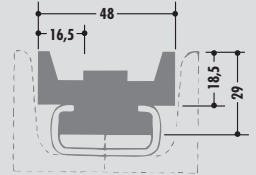

Standard length: 6000 mm or in coils
Qualities: M-natural, M-black, M-green (PE-UHMW/PE 1000)

Longueur standard: 6000 mm ou en rouleau
Qualités: M-naturel, M-noir, M-vert (PE-UHMW/PE 1000)

R85

R86

R91

R92

R93