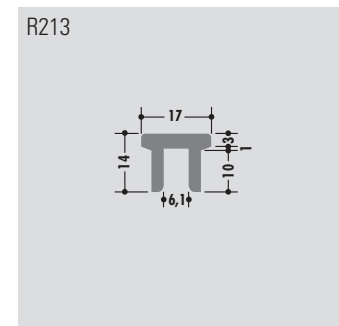

U-Profile

U-profiles

Profils U

Rollenlänge ca. 60 m
Length per roll ca. 60 m
Longueur des rouleaux env. 60 m

Standardlänge: 6000 mm oder Rollenware
Qualitäten: M-natur, M-schwarz, M-grün (PE-UHMW/PE 1000)

Standard length: 6000 mm or in coils
Qualities: M-natural, M-black, M-green (PE-UHMW/PE 1000)

Longueur standard: 6000 mm ou en rouleau
Qualités: M-naturel, M-noir, M-vert (PE-UHMW/PE 1000)

Z-Profile
L-Profile
Klemmprofile
T-Profile
U-Profile
C-Profile
Rohre
Seitenführungsprofile
Vierkantprofile
Clip-Profile
Spezial-Profile
Bandmaterial
Folien