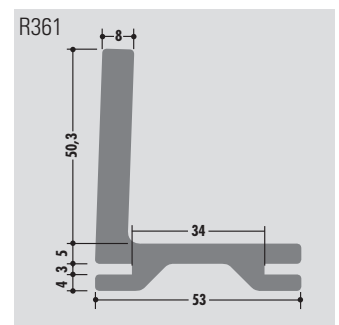

Longueur standard: 6000 mm ou en rouleau
 Qualités: M-naturel, M-noir, M-vert (PE-UHMW/PE 1000)

Spezial-Profil Special-profiles Profils spécial

Standardlänge: 6000 mm oder Rollenware
Qualitäten: M-natur, M-schwarz, M-grün (PE-UHMW/PE 1000)

Standard length: 6000 mm or in coils
Qualities: M-natural, M-black, M-green (PE-UHMW/PE 1000)

Longueur standard: 6000 mm ou en rouleau
Qualités: M-naturel, M-noir, M-vert (PE-UHMW/PE 1000)

Bandmaterial, geschält