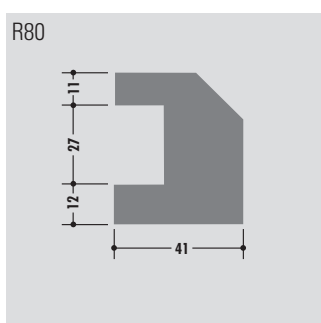

Spezial-Profile
Special-profiles
Profils spécial

Standardlänge: 6000 mm oder Rollenware
Qualitäten: M-natur, M-schwarz, M-grün (PE-UHMW/PE 1000)

Standard length: 6000 mm or in coils
Qualities: M-natural, M-black, M-green (PE-UHMW/PE 1000)

Longueur standard: 6000 mm ou en rouleau
Qualités: M-naturel, M-noir, M-vert (PE-UHMW/PE 1000)