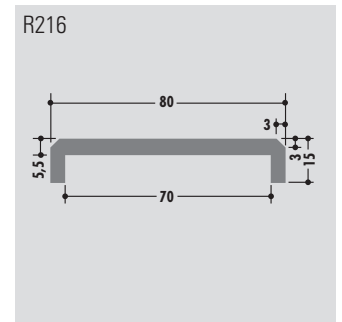

U-Profile

U-profiles

Profils U

Rollenlänge ca. 60 m
Length per roll ca. 60 m
Longueur des rouleaux env. 60 m

Standardlänge: 6000 mm oder Rollenware
Qualitäten: M-natur, M-schwarz, M-grün (PE-UHMW/PE 1000)

Standard length: 6000 mm or in coils
Qualities: M-natural, M-black, M-green (PE-UHMW/PE 1000)

Longueur standard: 6000 mm ou en rouleau
Qualités: M-naturel, M-noir, M-vert (PE-UHMW/PE 1000)

Z-Profile
L-Profile
Klemmprofile
T-Profile
U-Profile
C-Profile
Rohre
Seitenführungsprofile
Vierkantprofile
Clip-Profile
Spezial-Profile
Bandmaterial
Folien