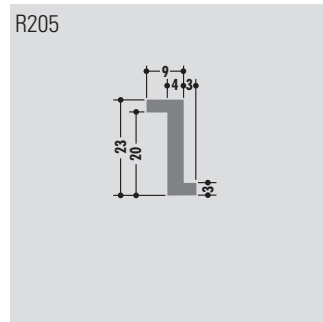

Consultez nous pour vos besoins spécifiques.

Z-Profile

Z-profiles

Profils Z

Rollenlänge ca. 60 m
Length per roll ca. 60 m
Longueur des rouleaux env. 60 m

Standardlänge: 6000 mm oder Rollenware
Qualitäten: M-natur, M-schwarz, M-grün (PE-UHMW/PE 1000)

Standard length: 6000 mm or in coils
Qualities: M-natural, M-black, M-green (PE-UHMW/PE 1000)

Longueur standard: 6000 mm ou en rouleau
Qualités: M-naturel, M-noir, M-vert (PE-UHMW/PE 1000)

● ab Lager lieferbar / available ex stock / disponible sur stock