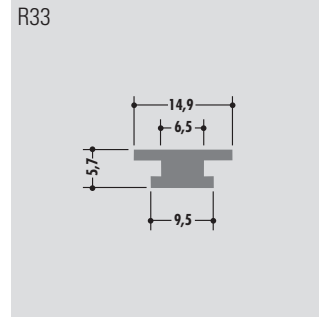

Seitenführungsprofile

Side guide profile

Profils latéral

Standardlänge: 6000 mm oder Rollenware
Qualitäten: M-natur, M-schwarz, M-grün (PE-UHMW/PE 1000)

Standard length: 6000 mm or in coils
Qualities: M-natural, M-black, M-green (PE-UHMW/PE 1000)

Longueur standard: 6000 mm ou en rouleau
Qualités: M-naturel, M-noir, M-vert (PE-UHMW/PE 1000)