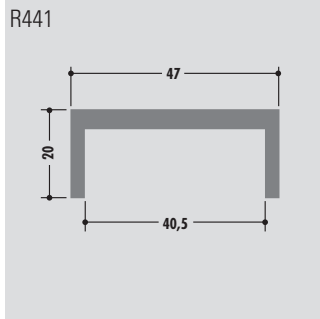

U-Profile

U-profiles

Profils U

Rollenlänge ca. 60 m
Length per roll ca. 60 m
Longueur des rouleaux env. 60 m

Standardlänge: 6000 mm oder Rollenware
Qualitäten: M-natur, M-schwarz, M-grün (PE-UHMW/PE 1000)

Standard length: 6000 mm or in coils
Qualities: M-natural, M-black, M-green (PE-UHMW/PE 1000)

Longueur standard: 6000 mm ou en rouleau
Qualités: M-naturel, M-noir, M-vert (PE-UHMW/PE 1000)