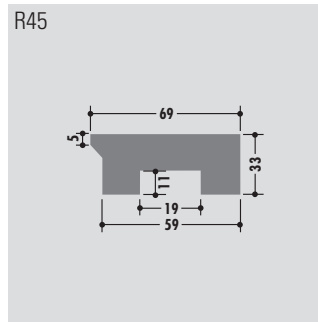

Spezial-Profile
Special-profiles
Profils spécial

Standardlänge: 6000 mm oder Rollenware
Qualitäten: M-natur, M-schwarz, M-grün (PE-UHMW/PE 1000)

Standard length: 6000 mm or in coils
Qualities: M-natural, M-black, M-green (PE-UHMW/PE 1000)

Longueur standard: 6000 mm ou en rouleau
Qualités: M-naturel, M-noir, M-vert (PE-UHMW/PE 1000)