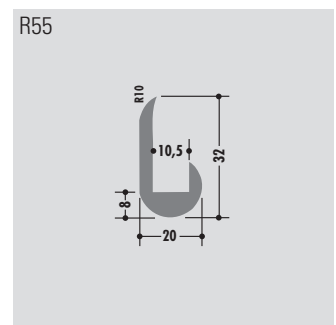

Standard length: 6000 mm or in coils
Qualities: M-natural, M-black, M-green (PE-UHMW/PE 1000)

Longueur standard: 6000 mm ou en rouleau
Qualités: M-naturel, M-noir, M-vert (PE-UHMW/PE 1000)

● ab Lager lieferbar / available ex stock / disponible sur stock

L-Profile

L-profiles

Profils L

Rollenlänge ca. 60 m
 Length per roll ca. 60 m
 Longueur des rouleaux env. 60 m

Standardlänge: 6000 mm oder Rollenware
 Qualitäten: M-natur, M-schwarz, M-grün (PE-UHMW/PE 1000)

Standard length: 6000 mm or in coils
 Qualities: M-natural, M-black, M-green (PE-UHMW/PE 1000)

Longueur standard: 6000 mm ou en rouleau
 Qualités: M-naturel, M-noir, M-vert (PE-UHMW/PE 1000)

Klemmprofile

Clamp-profiles

Profils pince

Rollenlänge ca. 60 m
Length per roll ca. 60 m
Longueur des rouleaux env. 60 m

Standardlänge: 6000 mm oder Rollenware
Qualitäten: M-natur, M-schwarz, M-grün (PE-UHMW/PE 1000)

Standard length: 6000 mm or in coils
Qualities: M-natural, M-black, M-green (PE-UHMW/PE 1000)