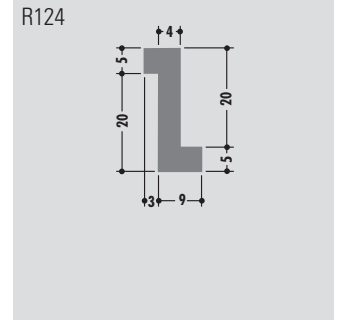

Z-Profile

Z-profiles

Profils Z

Rollenlänge ca. 60 m
Length per roll ca. 60 m
Longueur des rouleaux env. 60 m

Standardlänge: 6000 mm oder Rollenware
Qualitäten: M-natur, M-schwarz, M-grün (PE-UHMW/PE 1000)

Standard length: 6000 mm or in coils
Qualities: M-natural, M-black, M-green (PE-UHMW/PE 1000)

Longueur standard: 6000 mm ou en rouleau
Qualités: M-naturel, M-noir, M-vert (PE-UHMW/PE 1000)

● ab Lager lieferbar / available ex stock / disponible sur stock