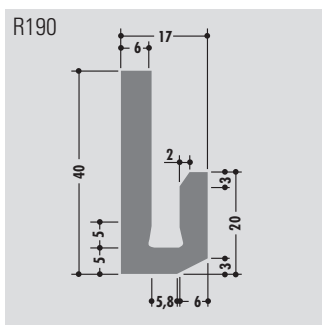

Standard length: 6000 mm or in coils
Qualities: M-natural, M-black, M-green (PE-UHMW/PE 1000)

Longueur standard: 6000 mm ou en rouleau
Qualités: M-naturel, M-noir, M-vert (PE-UHMW/PE 1000)

● ab Lager lieferbar / available ex stock / disponible sur stock

L-Profile

L-profiles

Profils L

Rollenlänge ca. 60 m
 Length per roll ca. 60 m
 Longueur des rouleaux env. 60 m

Standardlänge: 6000 mm oder Rollenware
 Qualitäten: M-natur, M-schwarz, M-grün (PE-UHMW/PE 1000)

Standard length: 6000 mm or in coils
 Qualities: M-natural, M-black, M-green (PE-UHMW/PE 1000)

Longueur standard: 6000 mm ou en rouleau
 Qualités: M-naturel, M-noir, M-vert (PE-UHMW/PE 1000)

Klemmprofile

Clamp-profiles

Profils pince

Rollenlänge ca. 60 m
Length per roll ca. 60 m
Longueur des rouleaux env. 60 m

Standardlänge: 6000 mm oder Rollenware
Qualitäten: M-natur, M-schwarz, M-grün (PE-UHMW/PE 1000)

Standard length: 6000 mm or in coils
Qualities: M-natural, M-black, M-green (PE-UHMW/PE 1000)