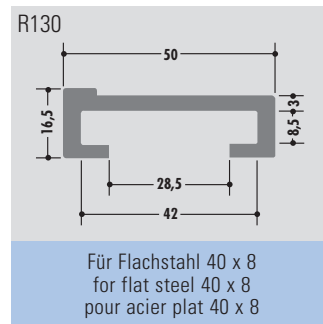

C-Profile

C-profiles

Profils C

Rollenlänge ca. 60 m
Length per roll ca. 60 m
Longueur des rouleaux env. 60 m

Standardlänge: 6000 mm oder Rollenware
Qualitäten: M-natur, M-schwarz, M-grün (PE-UHMW/PE 1000)

Standard length: 6000 mm or in coils
Qualities: M-natural, M-black, M-green (PE-UHMW/PE 1000)

Longueur standard: 6000 mm ou en rouleau
Qualités: M-naturel, M-noir, M-vert (PE-UHMW/PE 1000)