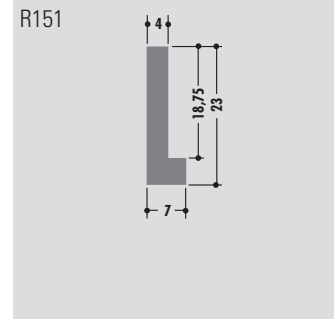

L-Profile

L-profiles

Profils L

Rollenlänge ca. 60 m
Length per roll ca. 60 m
Longueur des rouleaux env. 60 m

Standardlänge: 6000 mm oder Rollenware
Qualitäten: M-natur, M-schwarz, M-grün (PE-UHMW/PE 1000)

Standard length: 6000 mm or in coils
Qualities: M-natural, M-black, M-green (PE-UHMW/PE 1000)

Longueur standard: 6000 mm ou en rouleau
Qualités: M-naturel, M-noir, M-vert (PE-UHMW/PE 1000)