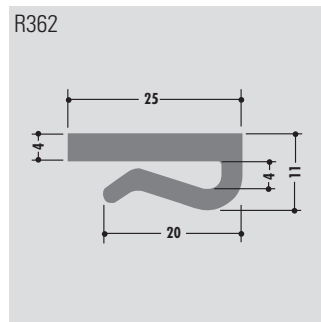

Clamp-profiles

Profils pince

Rollenlänge ca. 60 m
Length per roll ca. 60 m
Longueur des rouleaux env. 60 m

Standardlänge: 6000 mm oder Rollenware
Qualitäten: M-natur, M-schwarz, M-grün (PE-UHMW/PE 1000)

Standard length: 6000 mm or in coils
Qualities: M-natural, M-black, M-green (PE-UHMW/PE 1000)

Longueur standard: 6000 mm ou en rouleau
Qualités: M-naturel, M-noir, M-vert (PE-UHMW/PE 1000)

● ab Lager lieferbar/available ex stock/disponible sur stock

Klemmprofile

Clamp-profiles

Profils pince

Rollenlänge ca. 60 m
Length per roll ca. 60 m
Longueur des rouleaux env. 60 m