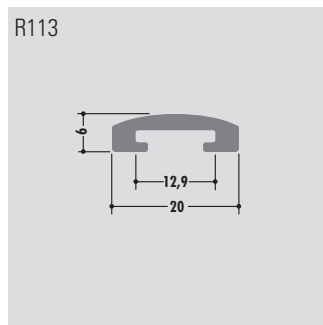

C-Profile

C-profiles

Profils C

Rollenlänge ca. 60 m
Length per roll ca. 60 m
Longueur des rouleaux env. 60 m

Standardlänge: 6000 mm oder Rollenware
Qualitäten: M-natur, M-schwarz, M-grün (PE-UHMW/PE 1000)

Standard length: 6000 mm or in coils
Qualities: M-natural, M-black, M-green (PE-UHMW/PE 1000)

Longueur standard: 6000 mm ou en rouleau
Qualités: M-naturel, M-noir, M-vert (PE-UHMW/PE 1000)