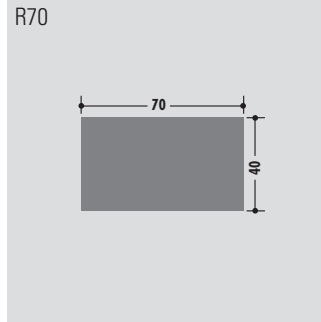

Vierkant-Profil

Square-profiles

Profils carrés

Standardlänge: 6000 mm oder Rollenware
Qualitäten: M-natur, M-schwarz, M-grün (PE-UHMW/PE 1000)

Standard length: 6000 mm or in coils
Qualities: M-natural, M-black, M-green (PE-UHMW/PE 1000)

Longueur standard: 6000 mm ou en rouleau
Qualités: M-naturel, M-noir, M-vert (PE-UHMW/PE 1000)

Rollenlänge ca. 50 m
Length per roll ca. 50 m
Longueur des rouleaux env. 50 m

Rollenlänge ca. 50 m
Length per roll ca. 50 m
Longueur des rouleaux env. 50 m

Rollenlänge ca. 50 m
Length per roll ca. 50 m
Longueur des rouleaux env. 50 m