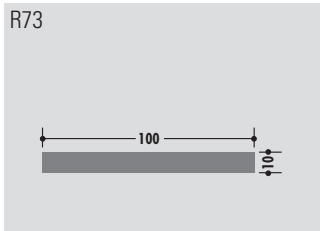

Vierkant-Profil

Square-profiles

Profils carrés

Standardlänge: 6000 mm oder Rollenware
Qualitäten: M-natur, M-schwarz, M-grün (PE-UHMW/PE 1000)

Standard length: 6000 mm or in coils
Qualities: M-natural, M-black, M-green (PE-UHMW/PE 1000)

Longueur standard: 6000 mm ou en rouleau
Qualités: M-naturel, M-noir, M-vert (PE-UHMW/PE 1000)

Rollenlänge ca. 50 m
Length per roll ca. 50 m
Longueur des rouleaux env. 50 m

Rollenlänge ca. 50 m
Length per roll ca. 50 m
Longueur des rouleaux env. 50 m

Rollenlänge ca. 50 m
Length per roll ca. 50 m
Longueur des rouleaux env. 50 m