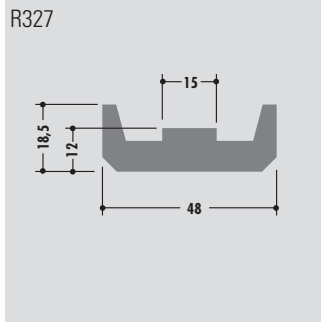

Spezial-Profil Special-profiles Profils spécial

Standardlänge: 6000 mm oder Rollenware
Qualitäten: M-natur, M-schwarz, M-grün (PE-UHMW/PE 1000)

Standard length: 6000 mm or in coils
Qualities: M-natural, M-black, M-green (PE-UHMW/PE 1000)

Longueur standard: 6000 mm ou en rouleau
Qualités: M-naturel, M-noir, M-vert (PE-UHMW/PE 1000)