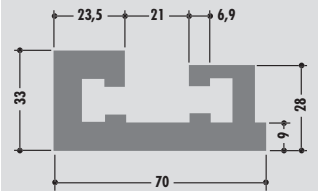

Spezial-Profil Special-profiles Profils spécial

Standardlänge: 6000 mm oder Rollenware
Qualitäten: M-natur, M-schwarz, M-grün (PE-UHMW/PE 1000)

Standard length: 6000 mm or in coils
Qualities: M-natural, M-black, M-green (PE-UHMW/PE 1000)

Longueur standard: 6000 mm ou en rouleau
Qualités: M-naturel, M-noir, M-vert (PE-UHMW/PE 1000)

R91

R104

R153

R162