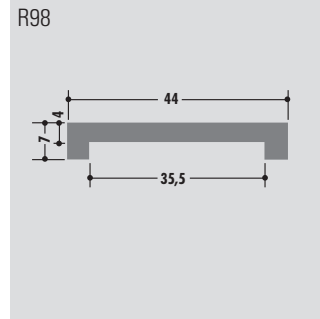

U-Profile

U-profiles

Profils U

Rollenlänge ca. 60 m
Length per roll ca. 60 m
Longueur des rouleaux env. 60 m

Standardlänge: 6000 mm oder Rollenware
Qualitäten: M-natur, M-schwarz, M-grün (PE-UHMW/PE 1000)

Standard length: 6000 mm or in coils
Qualities: M-natural, M-black, M-green (PE-UHMW/PE 1000)

Longueur standard: 6000 mm ou en rouleau
Qualités: M-naturel, M-noir, M-vert (PE-UHMW/PE 1000)

Z-Profile
L-Profile
Klemmprofile
T-Profile
U-Profile
C-Profile
Rohre
Seitenführungsprofile
Vierkantprofile
Clip-Profile
Spezial-Profile
Bandmaterial
Folien