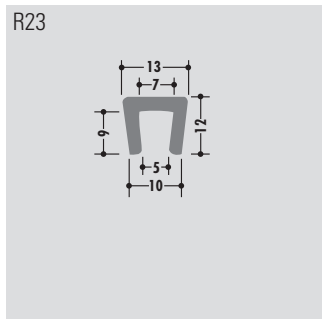

U-Profile

U-profiles

Profils U

Rollenlänge ca. 60 m
Length per roll ca. 60 m
Longueur des rouleaux env. 60 m

Standardlänge: 6000 mm oder Rollenware
Qualitäten: M-natur, M-schwarz, M-grün (PE-UHMW/PE 1000)

Standard length: 6000 mm or in coils
Qualities: M-natural, M-black, M-green (PE-UHMW/PE 1000)

Longueur standard: 6000 mm ou en rouleau
Qualités: M-naturel, M-noir, M-vert (PE-UHMW/PE 1000)