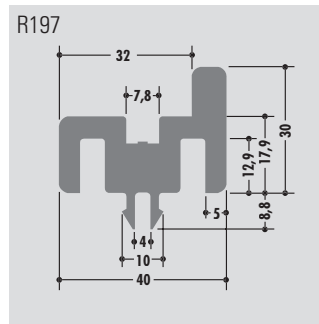

Clip-Profile
Clip-profiles
Profils clipsables

Standardlänge: 6000 mm oder Rollenware
Qualitäten: M-natur, M-schwarz, M-grün (PE-UHMW/PE 1000)

Standard length: 6000 mm or in coils
Qualities: M-natural, M-black, M-green (PE-UHMW/PE 1000)

Longueur standard: 6000 mm ou en rouleau
Qualités: M-naturel, M-noir, M-vert (PE-UHMW/PE 1000)