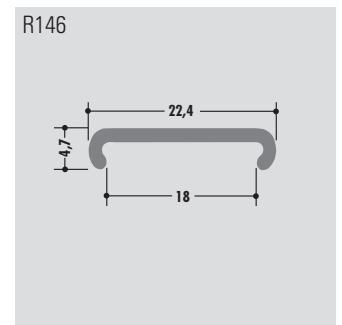

U-Profile

U-profiles

Profils U

Rollenlänge ca. 60 m
Length per roll ca. 60 m
Longueur des rouleaux env. 60 m

Standardlänge: 6000 mm oder Rollenware
Qualitäten: M-natur, M-schwarz, M-grün (PE-UHMW/PE 1000)

Standard length: 6000 mm or in coils
Qualities: M-natural, M-black, M-green (PE-UHMW/PE 1000)

Longueur standard: 6000 mm ou en rouleau
Qualités: M-naturel, M-noir, M-vert (PE-UHMW/PE 1000)

Z-Profile
L-Profile
Klemmprofile
T-Profile
U-Profile
C-Profile
Rohre
Seitenführungsprofile
Vierkantprofile
Clip-Profile
Spezial-Profile
Bandmaterial
Folien