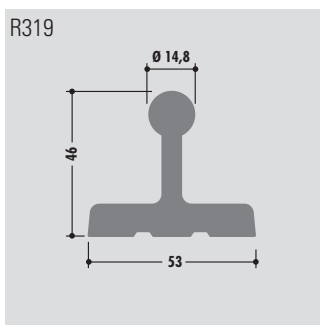

Spezial-Profile
Special-profiles
Profils spécial

Standardlänge: 6000 mm oder Rollenware
Qualitäten: M-natur, M-schwarz, M-grün (PE-UHMW/PE 1000)

Standard length: 6000 mm or in coils
Qualities: M-natural, M-black, M-green (PE-UHMW/PE 1000)

Longueur standard: 6000 mm ou en rouleau
Qualités: M-naturel, M-noir, M-vert (PE-UHMW/PE 1000)