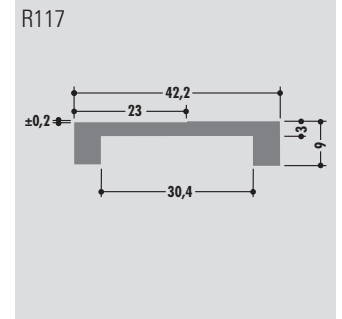

U-Profile

U-profiles

Profils U

Rollenlänge ca. 60 m
Length per roll ca. 60 m
Longueur des rouleaux env. 60 m

Standardlänge: 6000 mm oder Rollenware
Qualitäten: M-natur, M-schwarz, M-grün (PE-UHMW/PE 1000)

Standard length: 6000 mm or in coils
Qualities: M-natural, M-black, M-green (PE-UHMW/PE 1000)

Longueur standard: 6000 mm ou en rouleau
Qualités: M-naturel, M-noir, M-vert (PE-UHMW/PE 1000)

Z-Profile
L-Profile
Klemmprofile
T-Profile
U-Profile
C-Profile
Rohre
Seitenführungsprofile
Vierkantprofile
Clip-Profile
Spezial-Profile
Bandmaterial
Folien