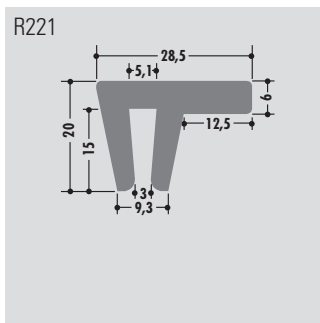

U-Profile

U-profiles

Profils U

Rollenlänge ca. 60 m
Length per roll ca. 60 m
Longueur des rouleaux env. 60 m

Standardlänge: 6000 mm oder Rollenware
Qualitäten: M-natur, M-schwarz, M-grün (PE-UHMW/PE 1000)

Standard length: 6000 mm or in coils
Qualities: M-natural, M-black, M-green (PE-UHMW/PE 1000)

Longueur standard: 6000 mm ou en rouleau
Qualités: M-naturel, M-noir, M-vert (PE-UHMW/PE 1000)