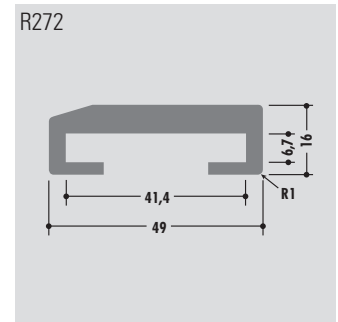

C-Profile

C-profiles

Profils C

Rollenlänge ca. 60 m
Length per roll ca. 60 m
Longueur des rouleaux env. 60 m

Standardlänge: 6000 mm oder Rollenware
Qualitäten: M-natur, M-schwarz, M-grün (PE-UHMW/PE 1000)

Standard length: 6000 mm or in coils
Qualities: M-natural, M-black, M-green (PE-UHMW/PE 1000)

Longueur standard: 6000 mm ou en rouleau
Qualités: M-naturel, M-noir, M-vert (PE-UHMW/PE 1000)