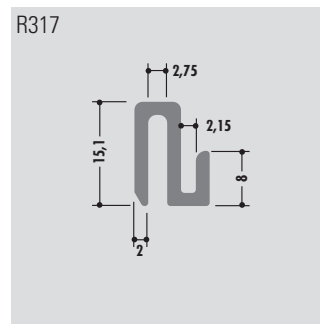

Spezial-Profile
Special-profiles
Profils spécial

Standardlänge: 6000 mm oder Rollenware
Qualitäten: M-natur, M-schwarz, M-grün (PE-UHMW/PE 1000)

Standard length: 6000 mm or in coils
Qualities: M-natural, M-black, M-green (PE-UHMW/PE 1000)

Longueur standard: 6000 mm ou en rouleau
Qualités: M-naturel, M-noir, M-vert (PE-UHMW/PE 1000)