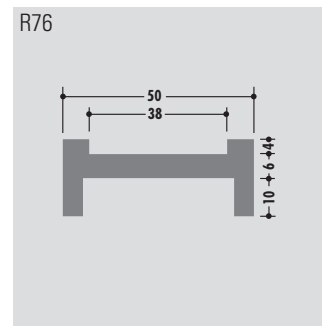

U-Profile

U-profiles

Profils U

Rollenlänge ca. 60 m
Length per roll ca. 60 m
Longueur des rouleaux env. 60 m

Standardlänge: 6000 mm oder Rollenware
Qualitäten: M-natur, M-schwarz, M-grün (PE-UHMW/PE 1000)

Standard length: 6000 mm or in coils
Qualities: M-natural, M-black, M-green (PE-UHMW/PE 1000)

Longueur standard: 6000 mm ou en rouleau
Qualités: M-naturel, M-noir, M-vert (PE-UHMW/PE 1000)

Z-Profile
L-Profile
Klemmprofile
T-Profile
U-Profile
C-Profile
Rohre
Seitenführungsprofile
Vierkantprofile
Clip-Profile
Spezial-Profile
Bandmaterial
Folien