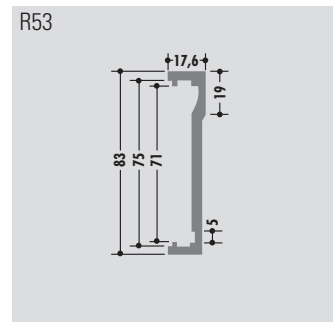

Spezial-Profile
Special-profiles
Profils spécial

Standardlänge: 6000 mm oder Rollenware
Qualitäten: M-natur, M-schwarz, M-grün (PE-UHMW/PE 1000)

Standard length: 6000 mm or in coils
Qualities: M-natural, M-black, M-green (PE-UHMW/PE 1000)

Longueur standard: 6000 mm ou en rouleau
Qualités: M-naturel, M-noir, M-vert (PE-UHMW/PE 1000)