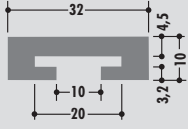

C-Profile

C-profiles

Profils C

Rollenlänge ca. 60 m
Length per roll ca. 60 m
Longueur des rouleaux env. 60 m

Standardlänge: 6000 mm oder Rollenware
Qualitäten: M-natur, M-schwarz, M-grün (PE-UHMW/PE 1000)

Standard length: 6000 mm or in coils
Qualities: M-natural, M-black, M-green (PE-UHMW/PE 1000)

Longueur standard: 6000 mm ou en rouleau
Qualités: M-naturel, M-noir, M-vert (PE-UHMW/PE 1000)

R15