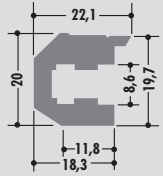

Spezial-Profil Special-profiles Profils spécial

Standardlänge: 6000 mm oder Rollenware
Qualitäten: M-natur, M-schwarz, M-grün (PE-UHMW/PE 1000)

Standard length: 6000 mm or in coils
Qualities: M-natural, M-black, M-green (PE-UHMW/PE 1000)

Longueur standard: 6000 mm ou en rouleau
Qualités: M-naturel, M-noir, M-vert (PE-UHMW/PE 1000)

R85