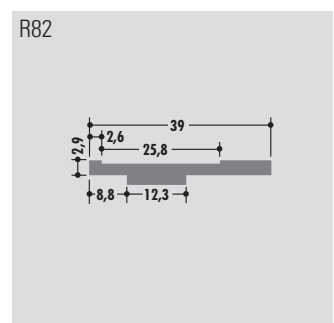

Spezial-Profile
Special-profiles
Profils spécial

Standardlänge: 6000 mm oder Rollenware
Qualitäten: M-natur, M-schwarz, M-grün (PE-UHMW/PE 1000)

Standard length: 6000 mm or in coils
Qualities: M-natural, M-black, M-green (PE-UHMW/PE 1000)

Longueur standard: 6000 mm ou en rouleau
Qualités: M-naturel, M-noir, M-vert (PE-UHMW/PE 1000)