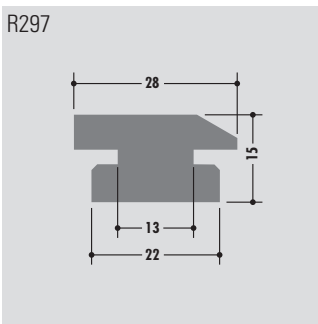

Seitenführungsprofile

Side guide profile

Profils latéral

Standardlänge: 6000 mm oder Rollenware
Qualitäten: M-natur, M-schwarz, M-grün (PE-UHMW/PE 1000)

Standard length: 6000 mm or in coils
Qualities: M-natural, M-black, M-green (PE-UHMW/PE 1000)

Longueur standard: 6000 mm ou en rouleau
Qualités: M-naturel, M-noir, M-vert (PE-UHMW/PE 1000)