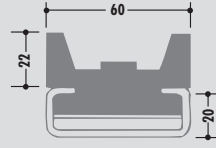

Standard length: 6000 mm or in coils
Qualities: M-natural, M-black, M-green (PE-UHMW/PE 1000)

Longueur standard: 6000 mm ou en rouleau
Qualités: M-naturel, M-noir, M-vert (PE-UHMW/PE 1000)

R85

R86

R91

R92

R93