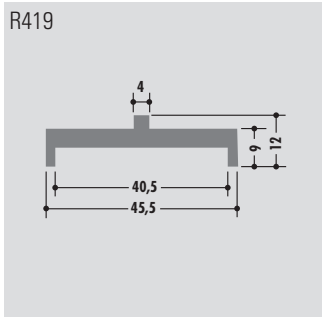

T-Profile

T-profiles

Profils T

Rollenlänge ca. 60 m
Length per roll ca. 60 m
Longueur des rouleaux env. 60 m

Standardlänge: 6000 mm oder Rollenware
Qualitäten: M-natur, M-schwarz, M-grün (PE-UHMW/PE 1000)

Standard length: 6000 mm or in coils
Qualities: M-natural, M-black, M-green (PE-UHMW/PE 1000)

Longueur standard: 6000 mm ou en rouleau
Qualités: M-naturel, M-noir, M-vert (PE-UHMW/PE 1000)