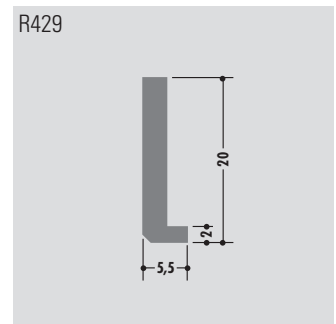

L-Profile

L-profiles

Profils L

Rollenlänge ca. 60 m
Length per roll ca. 60 m
Longueur des rouleaux env. 60 m

Standardlänge: 6000 mm oder Rollenware
Qualitäten: M-natur, M-schwarz, M-grün (PE-UHMW/PE 1000)

Standard length: 6000 mm or in coils
Qualities: M-natural, M-black, M-green (PE-UHMW/PE 1000)

Longueur standard: 6000 mm ou en rouleau
Qualités: M-naturel, M-noir, M-vert (PE-UHMW/PE 1000)