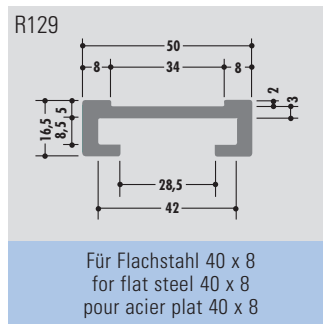

C-Profile

C-profiles

Profils C

Rollenlänge ca. 60 m
Length per roll ca. 60 m
Longueur des rouleaux env. 60 m

Standardlänge: 6000 mm oder Rollenware
Qualitäten: M-natur, M-schwarz, M-grün (PE-UHMW/PE 1000)

Standard length: 6000 mm or in coils
Qualities: M-natural, M-black, M-green (PE-UHMW/PE 1000)

Longueur standard: 6000 mm ou en rouleau
Qualités: M-naturel, M-noir, M-vert (PE-UHMW/PE 1000)