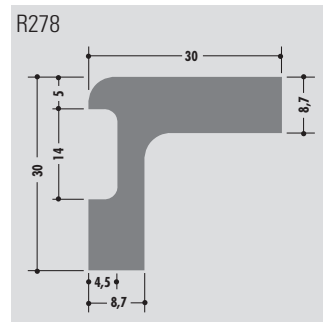

Spezial-Profil Special-profiles Profils spécial

Standardlänge: 6000 mm oder Rollenware
Qualitäten: M-natur, M-schwarz, M-grün (PE-UHMW/PE 1000)

Standard length: 6000 mm or in coils
Qualities: M-natural, M-black, M-green (PE-UHMW/PE 1000)

Longueur standard: 6000 mm ou en rouleau
Qualités: M-naturel, M-noir, M-vert (PE-UHMW/PE 1000)

Z-Profile
L-Profile
Klemmprofile
T-Profile
U-Profile
C-Profile
Rohre
Seitenführungsprofile
Wierkantprofile
Clip-Profile
Spezial-Profile
Bandmaterial
Folien