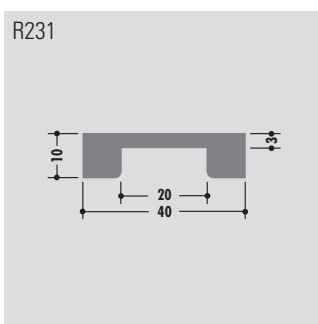

U-Profile

U-profiles

Profils U

Rollenlänge ca. 60 m
Length per roll ca. 60 m
Longueur des rouleaux env. 60 m

Standardlänge: 6000 mm oder Rollenware
Qualitäten: M-natur, M-schwarz, M-grün (PE-UHMW/PE 1000)

Standard length: 6000 mm or in coils
Qualities: M-natural, M-black, M-green (PE-UHMW/PE 1000)

Longueur standard: 6000 mm ou en rouleau
Qualités: M-naturel, M-noir, M-vert (PE-UHMW/PE 1000)

Z-Profile
L-Profile
Klemmprofile
T-Profile
U-Profile
C-Profile
Rohre
Seitenführungsprofile
Vierkantprofile
Clip-Profile
Spezial-Profile
Bandmaterial
Folien