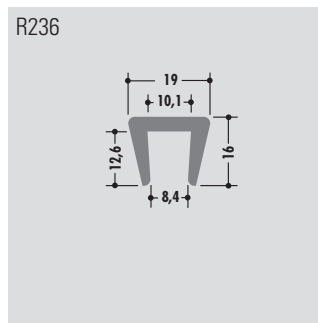

U-Profile

U-profiles

Profils U

Rollenlänge ca. 60 m
 Length per roll ca. 60 m
 Longueur des rouleaux env. 60 m

Standardlänge: 6000 mm oder Rollenware
 Qualitäten: M-natur, M-schwarz, M-grün (PE-UHMW/PE 1000)

Standard length: 6000 mm or in coils
 Qualities: M-natural, M-black, M-green (PE-UHMW/PE 1000)

Longueur standard: 6000 mm ou en rouleau
 Qualités: M-naturel, M-noir, M-vert (PE-UHMW/PE 1000)

U-Profile

U-profiles