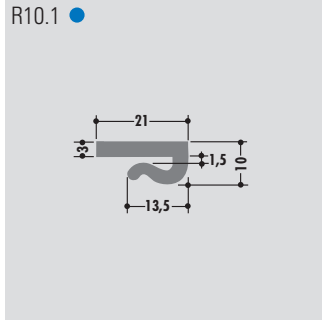

Klemmprofile

Clamp-profiles

Profils pince

Rollenlänge ca. 60 m
Length per roll ca. 60 m
Longueur des rouleaux env. 60 m

Standardlänge: 6000 mm oder Rollenware
Qualitäten: M-natur, M-schwarz, M-grün (PE-UHMW/PE 1000)

Standard length: 6000 mm or in coils
Qualities: M-natural, M-black, M-green (PE-UHMW/PE 1000)

Longueur standard: 6000 mm ou en rouleau
Qualités: M-naturel, M-noir, M-vert (PE-UHMW/PE 1000)

● ab Lager lieferbar/available ex stock/disponible sur stock