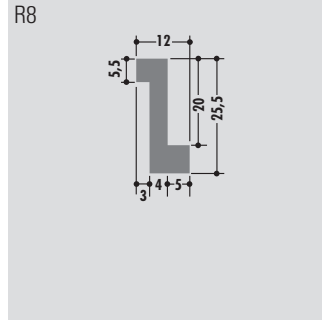

Z-Profile

Z-profiles

Profils Z

Rollenlänge ca. 60 m
Length per roll ca. 60 m
Longueur des rouleaux env. 60 m

Standardlänge: 6000 mm oder Rollenware
Qualitäten: M-natur, M-schwarz, M-grün (PE-UHMW/PE 1000)

Standard length: 6000 mm or in coils
Qualities: M-natural, M-black, M-green (PE-UHMW/PE 1000)

Longueur standard: 6000 mm ou en rouleau
Qualités: M-naturel, M-noir, M-vert (PE-UHMW/PE 1000)

● ab Lager lieferbar / available ex stock / disponible sur stock