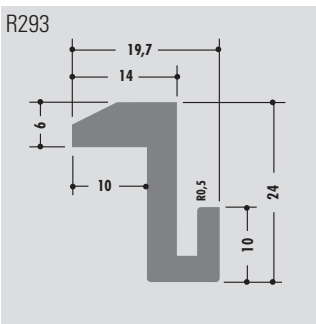

Consultez nous pour vos besoins spécifiques.

Z-Profile

Z-profiles

Profils Z

Rollenlänge ca. 60 m
Length per roll ca. 60 m
Longueur des rouleaux env. 60 m

Standardlänge: 6000 mm oder Rollenware
Qualitäten: M-natur, M-schwarz, M-grün (PE-UHMW/PE 1000)

Standard length: 6000 mm or in coils
Qualities: M-natural, M-black, M-green (PE-UHMW/PE 1000)

Longueur standard: 6000 mm ou en rouleau
Qualités: M-naturel, M-noir, M-vert (PE-UHMW/PE 1000)

● ab Lager lieferbar / available ex stock / disponible sur stock