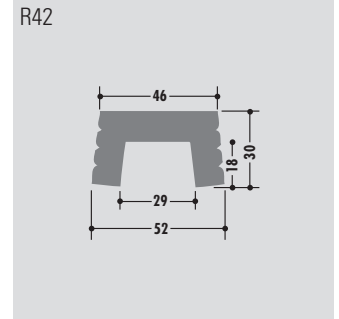

U-Profile

U-profiles

Profils U

Rollenlänge ca. 60 m
Length per roll ca. 60 m
Longueur des rouleaux env. 60 m

Standardlänge: 6000 mm oder Rollenware
Qualitäten: M-natur, M-schwarz, M-grün (PE-UHMW/PE 1000)

Standard length: 6000 mm or in coils
Qualities: M-natural, M-black, M-green (PE-UHMW/PE 1000)

Longueur standard: 6000 mm ou en rouleau
Qualités: M-naturel, M-noir, M-vert (PE-UHMW/PE 1000)

Z-Profile
L-Profile
Klemmprofile
T-Profile
U-Profile
C-Profile
Rohre
Seitenführungsprofile
Vierkantprofile
Clip-Profile
Spezial-Profile
Bandmaterial
Folien