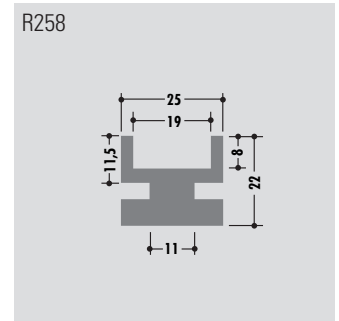

Spezial-Profil Special-profiles Profils spécial

Standardlänge: 6000 mm oder Rollenware
Qualitäten: M-natur, M-schwarz, M-grün (PE-UHMW/PE 1000)

Standard length: 6000 mm or in coils
Qualities: M-natural, M-black, M-green (PE-UHMW/PE 1000)

Longueur standard: 6000 mm ou en rouleau
Qualités: M-naturel, M-noir, M-vert (PE-UHMW/PE 1000)

Z-Profile
L-Profile
Klemmprofile
T-Profile
U-Profile
C-Profile
Rohre
Seitenführungsprofile
Wierkantprofile
Clip-Profile
Spezial-Profile
Bandmaterial
Folien