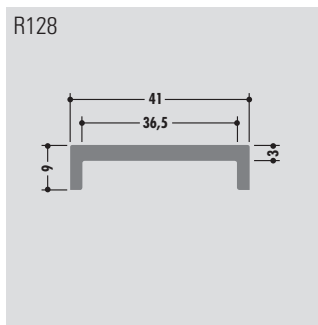

U-Profile

U-profiles

Profils U

Rollenlänge ca. 60 m
Length per roll ca. 60 m
Longueur des rouleaux env. 60 m

Standardlänge: 6000 mm oder Rollenware
Qualitäten: M-natur, M-schwarz, M-grün (PE-UHMW/PE 1000)

Standard length: 6000 mm or in coils
Qualities: M-natural, M-black, M-green (PE-UHMW/PE 1000)

Longueur standard: 6000 mm ou en rouleau
Qualités: M-naturel, M-noir, M-vert (PE-UHMW/PE 1000)

Z-Profile
L-Profile
Klemmprofile
T-Profile
U-Profile
C-Profile
Rohre
Seitenführungsprofile
Vierkantprofile
Clip-Profile
Spezial-Profile
Bandmaterial
Folien