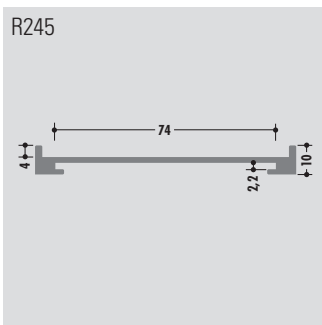

C-Profile

C-profiles

Profils C

Rollenlänge ca. 60 m
Length per roll ca. 60 m
Longueur des rouleaux env. 60 m

Standardlänge: 6000 mm oder Rollenware
Qualitäten: M-natur, M-schwarz, M-grün (PE-UHMW/PE 1000)

Standard length: 6000 mm or in coils
Qualities: M-natural, M-black, M-green (PE-UHMW/PE 1000)

Longueur standard: 6000 mm ou en rouleau
Qualités: M-naturel, M-noir, M-vert (PE-UHMW/PE 1000)