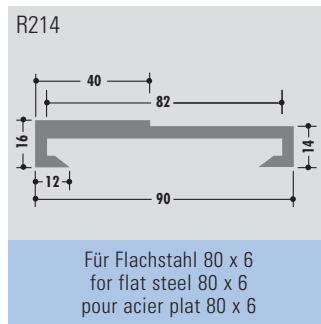

R331

Für Flachstahl 40 x 10
for flat steel 40 x 10
pour acier plat 40 x 10

R338

C-Profile

C-profiles

Profils C

Rollenlänge ca. 60 m
Length per roll ca. 60 m
Longueur des rouleaux env. 60 m

Standardlänge: 6000 mm oder Rollenware
Qualitäten: M-natur, M-schwarz, M-grün (PE-UHMW/PE 1000)

Standard length: 6000 mm or in coils
Qualities: M-natural, M-black, M-green (PE-UHMW/PE 1000)

Longueur standard: 6000 mm ou en rouleau
Qualités: M-naturel, M-noir, M-vert (PE-UHMW/PE 1000)

C-Profile

C-profiles

Standard length: 6000 mm or in coils
Qualities: M-natural, M-black, M-green (PE-UHMW/PE 1000)

Longueur standard: 6000 mm ou en rouleau
Qualités: M-naturel, M-noir, M-vert (PE-UHMW/PE 1000)

Profile Profiles Profils	Außendurchmesser Outside diameter Diamètre extérieur	Innendurchmesser Inside diameter Diamètre intérieur
R346	43	37
R307	51	44
R308	63	55
R314	80	67
R347	90	80
R383	100	90
R366	128	104
R348	136	120
R367	160	136
R368	200	176