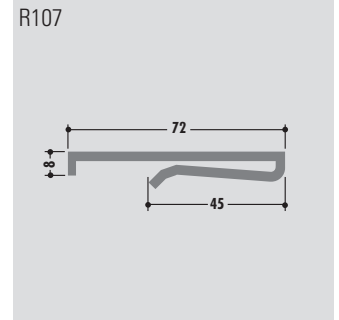

Standard length: 6000 mm or in coils
 Qualities: M-natural, M-black, M-green (PE-UHMW/PE 1000)

Longueur standard: 6000 mm ou en rouleau
 Qualités: M-naturel, M-noir, M-vert (PE-UHMW/PE 1000)

Klemmprofile

Clamp-profiles

Profils pince

Rollenlänge ca. 60 m
Length per roll ca. 60 m
Longueur des rouleaux env. 60 m

Standardlänge: 6000 mm oder Rollenware
Qualitäten: M-natur, M-schwarz, M-grün (PE-UHMW/PE 1000)

Standard length: 6000 mm or in coils
Qualities: M-natural, M-black, M-green (PE-UHMW/PE 1000)

Longueur standard: 6000 mm ou en rouleau
Qualités: M-naturel, M-noir, M-vert (PE-UHMW/PE 1000)

● ab Lager lieferbar/available ex stock/disponible sur stock

Klemmprofile

Clamp-profiles

Profils pince

Rollenlänge ca. 60 m
Length per roll ca. 60 m
Longueur des rouleaux env. 60 m

Standardlänge: 6000 mm oder Rollenware
Qualitäten: M-natur, M-schwarz, M-grün (PE-UHMW/PE 1000)

Standard length: 6000 mm or in coils
Qualities: M-natural, M-black, M-green (PE-UHMW/PE 1000)

Longueur standard: 6000 mm ou en rouleau
Qualités: M-naturel, M-noir, M-vert (PE-UHMW/PE 1000)