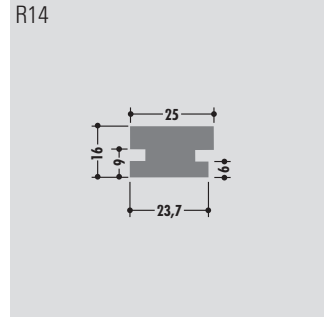

Seitenführungsprofile

Side guide profile

Profils latéral

Standardlänge: 6000 mm oder Rollenware
Qualitäten: M-natur, M-schwarz, M-grün (PE-UHMW/PE 1000)

Standard length: 6000 mm or in coils
Qualities: M-natural, M-black, M-green (PE-UHMW/PE 1000)

Longueur standard: 6000 mm ou en rouleau
Qualités: M-naturel, M-noir, M-vert (PE-UHMW/PE 1000)