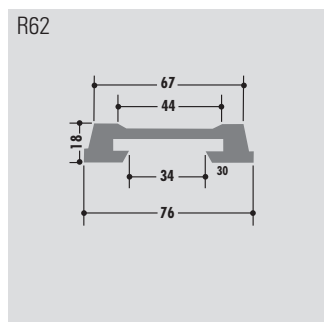

C-Profile

C-profiles

Profils C

Rollenlänge ca. 60 m
Length per roll ca. 60 m
Longueur des rouleaux env. 60 m

Standardlänge: 6000 mm oder Rollenware
Qualitäten: M-natur, M-schwarz, M-grün (PE-UHMW/PE 1000)

Standard length: 6000 mm or in coils
Qualities: M-natural, M-black, M-green (PE-UHMW/PE 1000)

Longueur standard: 6000 mm ou en rouleau
Qualités: M-naturel, M-noir, M-vert (PE-UHMW/PE 1000)