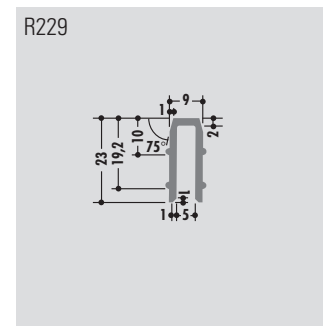

U-Profile

U-profiles

Profils U

Rollenlänge ca. 60 m
Length per roll ca. 60 m
Longueur des rouleaux env. 60 m

Standardlänge: 6000 mm oder Rollenware
Qualitäten: M-natur, M-schwarz, M-grün (PE-UHMW/PE 1000)

Standard length: 6000 mm or in coils
Qualities: M-natural, M-black, M-green (PE-UHMW/PE 1000)

Longueur standard: 6000 mm ou en rouleau
Qualités: M-naturel, M-noir, M-vert (PE-UHMW/PE 1000)

Z-Profile
L-Profile
Klemmprofile
T-Profile
U-Profile
C-Profile
Rohre
Seitenführungsprofile
Vierkantprofile
Clip-Profile
Spezial-Profile
Bandmaterial
Folien