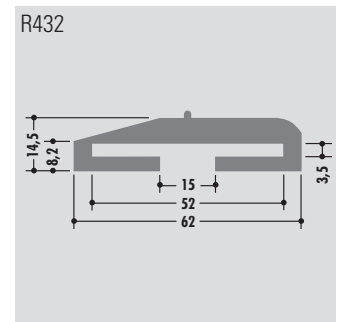

C-Profile

C-profiles

Profils C

Rollenlänge ca. 60 m
Length per roll ca. 60 m
Longueur des rouleaux env. 60 m

Standardlänge: 6000 mm oder Rollenware
Qualitäten: M-natur, M-schwarz, M-grün (PE-UHMW/PE 1000)

Standard length: 6000 mm or in coils
Qualities: M-natural, M-black, M-green (PE-UHMW/PE 1000)

Longueur standard: 6000 mm ou en rouleau
Qualités: M-naturel, M-noir, M-vert (PE-UHMW/PE 1000)