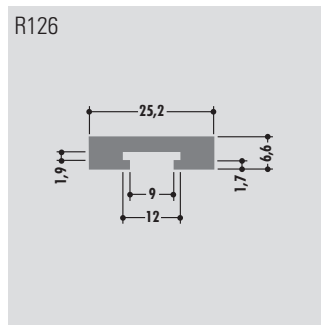

C-Profile

C-profiles

Profils C

Rollenlänge ca. 60 m
Length per roll ca. 60 m
Longueur des rouleaux env. 60 m

Standardlänge: 6000 mm oder Rollenware
Qualitäten: M-natur, M-schwarz, M-grün (PE-UHMW/PE 1000)

Standard length: 6000 mm or in coils
Qualities: M-natural, M-black, M-green (PE-UHMW/PE 1000)

Longueur standard: 6000 mm ou en rouleau
Qualités: M-naturel, M-noir, M-vert (PE-UHMW/PE 1000)