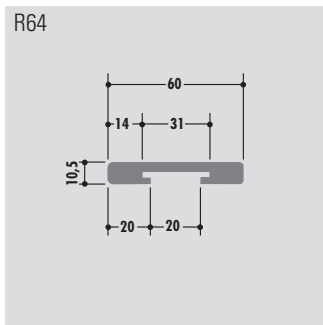

C-Profile

C-profiles

Profils C

Rollenlänge ca. 60 m
Length per roll ca. 60 m
Longueur des rouleaux env. 60 m

Standardlänge: 6000 mm oder Rollenware
Qualitäten: M-natur, M-schwarz, M-grün (PE-UHMW/PE 1000)

Standard length: 6000 mm or in coils
Qualities: M-natural, M-black, M-green (PE-UHMW/PE 1000)

Longueur standard: 6000 mm ou en rouleau
Qualités: M-naturel, M-noir, M-vert (PE-UHMW/PE 1000)