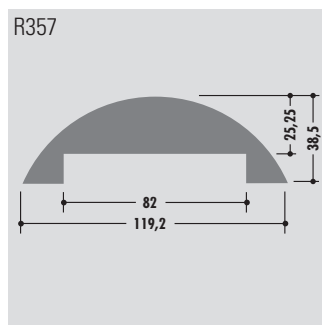

Spezial-Profil Special-profiles Profils spécial

Standardlänge: 6000 mm oder Rollenware
Qualitäten: M-natur, M-schwarz, M-grün (PE-UHMW/PE 1000)

Standard length: 6000 mm or in coils
Qualities: M-natural, M-black, M-green (PE-UHMW/PE 1000)

Longueur standard: 6000 mm ou en rouleau
Qualités: M-naturel, M-noir, M-vert (PE-UHMW/PE 1000)