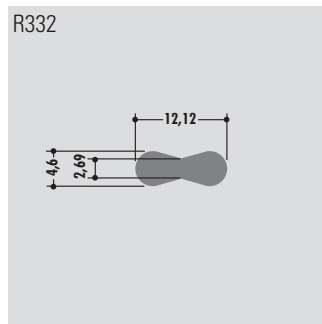

Spezial-Profil Special-profiles Profils spécial

Standardlänge: 6000 mm oder Rollenware
Qualitäten: M-natur, M-schwarz, M-grün (PE-UHMW/PE 1000)

Standard length: 6000 mm or in coils
Qualities: M-natural, M-black, M-green (PE-UHMW/PE 1000)

Longueur standard: 6000 mm ou en rouleau
Qualités: M-naturel, M-noir, M-vert (PE-UHMW/PE 1000)