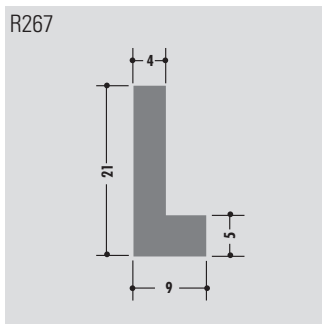

L-Profile

L-profiles

Profils L

Rollenlänge ca. 60 m
Length per roll ca. 60 m
Longueur des rouleaux env. 60 m

Standardlänge: 6000 mm oder Rollenware
Qualitäten: M-natur, M-schwarz, M-grün (PE-UHMW/PE 1000)

Standard length: 6000 mm or in coils
Qualities: M-natural, M-black, M-green (PE-UHMW/PE 1000)

Longueur standard: 6000 mm ou en rouleau
Qualités: M-naturel, M-noir, M-vert (PE-UHMW/PE 1000)