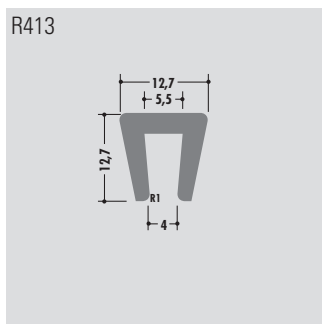

U-Profile

U-profiles

Profils U

Rollenlänge ca. 60 m
Length per roll ca. 60 m
Longueur des rouleaux env. 60 m

Standardlänge: 6000 mm oder Rollenware
Qualitäten: M-natur, M-schwarz, M-grün (PE-UHMW/PE 1000)

Standard length: 6000 mm or in coils
Qualities: M-natural, M-black, M-green (PE-UHMW/PE 1000)

Longueur standard: 6000 mm ou en rouleau
Qualités: M-naturel, M-noir, M-vert (PE-UHMW/PE 1000)