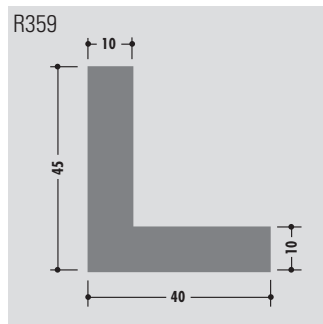

Standard length: 6000 mm or in coils
Qualities: M-natural, M-black, M-green (PE-UHMW/PE 1000)

Longueur standard: 6000 mm ou en rouleau
Qualités: M-naturel, M-noir, M-vert (PE-UHMW/PE 1000)

● ab Lager lieferbar / available ex stock / disponible sur stock

L-Profile

L-profiles

Profils L

Rollenlänge ca. 60 m
 Length per roll ca. 60 m
 Longueur des rouleaux env. 60 m

Standardlänge: 6000 mm oder Rollenware
 Qualitäten: M-natur, M-schwarz, M-grün (PE-UHMW/PE 1000)

Standard length: 6000 mm or in coils
 Qualities: M-natural, M-black, M-green (PE-UHMW/PE 1000)

Longueur standard: 6000 mm ou en rouleau
 Qualités: M-naturel, M-noir, M-vert (PE-UHMW/PE 1000)

Klemmprofile

Clamp-profiles

Profils pince

Rollenlänge ca. 60 m
Length per roll ca. 60 m
Longueur des rouleaux env. 60 m

Standardlänge: 6000 mm oder Rollenware
Qualitäten: M-natur, M-schwarz, M-grün (PE-UHMW/PE 1000)

Standard length: 6000 mm or in coils
Qualities: M-natural, M-black, M-green (PE-UHMW/PE 1000)