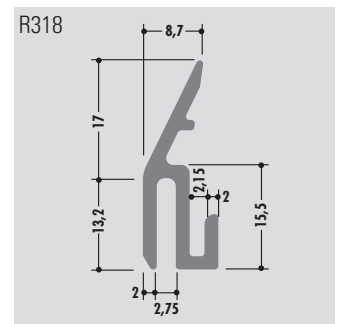

Spezial-Profile
Special-profiles
Profils spécial

Standardlänge: 6000 mm oder Rollenware
Qualitäten: M-natur, M-schwarz, M-grün (PE-UHMW/PE 1000)

Standard length: 6000 mm or in coils
Qualities: M-natural, M-black, M-green (PE-UHMW/PE 1000)

Longueur standard: 6000 mm ou en rouleau
Qualités: M-naturel, M-noir, M-vert (PE-UHMW/PE 1000)