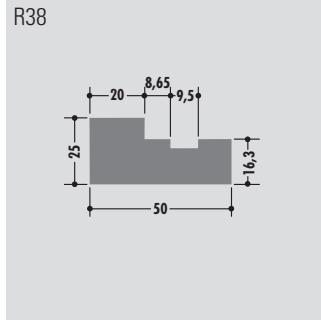

Spezial-Profile
Special-profiles
Profils spécial

Standardlänge: 6000 mm oder Rollenware
Qualitäten: M-natur, M-schwarz, M-grün (PE-UHMW/PE 1000)

Standard length: 6000 mm or in coils
Qualities: M-natural, M-black, M-green (PE-UHMW/PE 1000)

Longueur standard: 6000 mm ou en rouleau
Qualités: M-naturel, M-noir, M-vert (PE-UHMW/PE 1000)