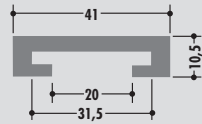

Für Flachstahl 20 x 3
for flat steel 20 x 3
pour acier plat 20 x 3

R16