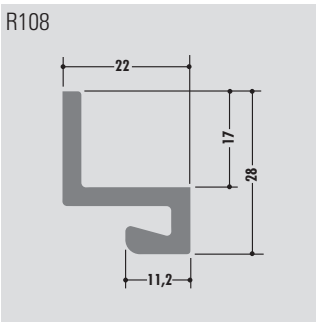

Clamp-profiles

Profils pince

Rollenlänge ca. 60 m
Length per roll ca. 60 m
Longueur des rouleaux env. 60 m

Standardlänge: 6000 mm oder Rollenware
Qualitäten: M-natur, M-schwarz, M-grün (PE-UHMW/PE 1000)

Standard length: 6000 mm or in coils
Qualities: M-natural, M-black, M-green (PE-UHMW/PE 1000)

Longueur standard: 6000 mm ou en rouleau
Qualités: M-naturel, M-noir, M-vert (PE-UHMW/PE 1000)

● ab Lager lieferbar/available ex stock/disponible sur stock

Klemmprofile

Clamp-profiles

Profils pince

Rollenlänge ca. 60 m
Length per roll ca. 60 m
Longueur des rouleaux env. 60 m