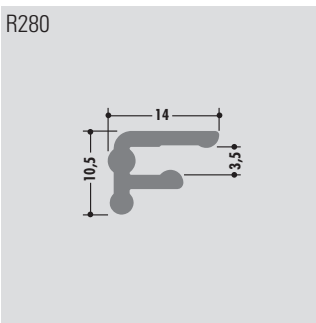

Spezial-Profil Special-profiles Profils spécial

Standardlänge: 6000 mm oder Rollenware
Qualitäten: M-natur, M-schwarz, M-grün (PE-UHMW/PE 1000)

Standard length: 6000 mm or in coils
Qualities: M-natural, M-black, M-green (PE-UHMW/PE 1000)

Longueur standard: 6000 mm ou en rouleau
Qualités: M-naturel, M-noir, M-vert (PE-UHMW/PE 1000)

Z-Profile
L-Profile
Klemmprofile
T-Profile
U-Profile
C-Profile
Rohre
Seitenführungsprofile
Wierkantprofile
Clip-Profile
Spezial-Profile
Bandmaterial
Folien