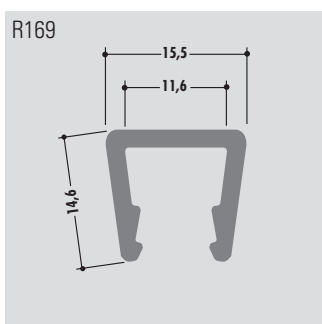

Longueur standard: 6000 mm ou en rouleau
 Qualités: M-naturel, M-noir, M-vert (PE-UHMW/PE 1000)

Z-Profile
 L-Profile
 Klemmprofile
 T-Profile
 U-Profile
 C-Profile
 Rohre
 Seitenführungsprofile
 Vierkantprofile
 Clip-Profile
 Spezial-Profile
 Bandmaterial
 Folien

U-Profile

U-profiles

Profils U

Rollenlänge ca. 60 m
 Length per roll ca. 60 m
 Longueur des rouleaux env. 60 m

Standardlänge: 6000 mm oder Rollenware
 Qualitäten: M-natur, M-schwarz, M-grün (PE-UHMW/PE 1000)

Standard length: 6000 mm or in coils
 Qualities: M-natural, M-black, M-green (PE-UHMW/PE 1000)

Longueur standard: 6000 mm ou en rouleau
 Qualités: M-naturel, M-noir, M-vert (PE-UHMW/PE 1000)

U-Profile

U-profiles