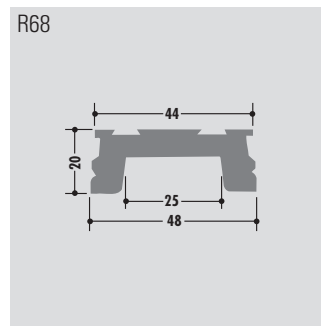

U-Profile

U-profiles

Profils U

Rollenlänge ca. 60 m
Length per roll ca. 60 m
Longueur des rouleaux env. 60 m

Standardlänge: 6000 mm oder Rollenware
Qualitäten: M-natur, M-schwarz, M-grün (PE-UHMW/PE 1000)

Standard length: 6000 mm or in coils
Qualities: M-natural, M-black, M-green (PE-UHMW/PE 1000)

Longueur standard: 6000 mm ou en rouleau
Qualités: M-naturel, M-noir, M-vert (PE-UHMW/PE 1000)

Z-Profile
L-Profile
Klemmprofile
T-Profile
U-Profile
C-Profile
Rohre
Seitenführungsprofile
Vierkantprofile
Clip-Profile
Spezial-Profile
Bandmaterial
Folien