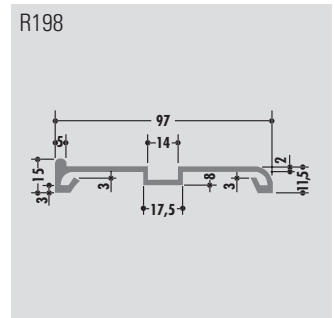

Standardlänge: 6000 mm oder Rollenware
 Qualitäten: M-natur, M-schwarz, M-grün (PE-UHMW/PE 1000)

Standard length: 6000 mm or in coils
 Qualities: M-natural, M-black, M-green (PE-UHMW/PE 1000)

Longueur standard: 6000 mm ou en rouleau
 Qualités: M-naturel, M-noir, M-vert (PE-UHMW/PE 1000)