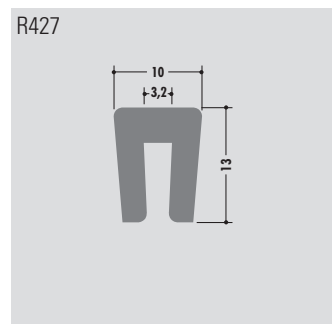

Longueur standard: 6000 mm ou en rouleau
 Qualités: M-naturel, M-noir, M-vert (PE-UHMW/PE 1000)

Z-Profile
 L-Profile
 Klemmprofile
 T-Profile
 U-Profile
 C-Profile
 Rohre
 Seitenführungsprofile
 Vierkantprofile
 Clip-Profile
 Spezial-Profile
 Bandmaterial
 Folien

U-Profile

U-profiles

Profils U

Rollenlänge ca. 60 m
 Length per roll ca. 60 m
 Longueur des rouleaux env. 60 m

Standardlänge: 6000 mm oder Rollenware
 Qualitäten: M-natur, M-schwarz, M-grün (PE-UHMW/PE 1000)

Standard length: 6000 mm or in coils
 Qualities: M-natural, M-black, M-green (PE-UHMW/PE 1000)

Longueur standard: 6000 mm ou en rouleau
 Qualités: M-naturel, M-noir, M-vert (PE-UHMW/PE 1000)

U-Profile

U-profiles