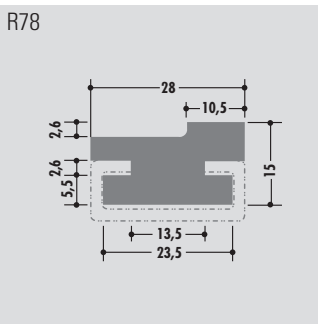

Seitenführungsprofile

Side guide profile

Profils latéral

Standardlänge: 6000 mm oder Rollenware
Qualitäten: M-natur, M-schwarz, M-grün (PE-UHMW/PE 1000)

Standard length: 6000 mm or in coils
Qualities: M-natural, M-black, M-green (PE-UHMW/PE 1000)

Longueur standard: 6000 mm ou en rouleau
Qualités: M-naturel, M-noir, M-vert (PE-UHMW/PE 1000)