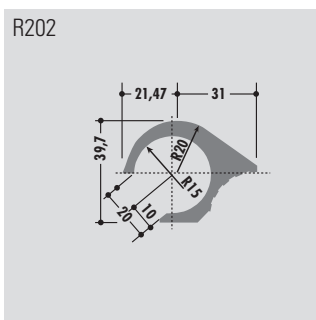

Standardlänge: 6000 mm oder Rollenware
 Qualitäten: M-natur, M-schwarz, M-grün (PE-UHMW/PE 1000)

Standard length: 6000 mm or in coils
 Qualities: M-natural, M-black, M-green (PE-UHMW/PE 1000)

Longueur standard: 6000 mm ou en rouleau
 Qualités: M-naturel, M-noir, M-vert (PE-UHMW/PE 1000)