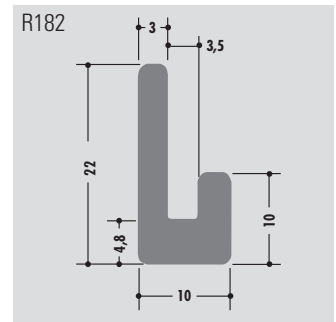

Standard length: 6000 mm or in coils
Qualities: M-natural, M-black, M-green (PE-UHMW/PE 1000)

Longueur standard: 6000 mm ou en rouleau
Qualités: M-naturel, M-noir, M-vert (PE-UHMW/PE 1000)

● ab Lager lieferbar / available ex stock / disponible sur stock

L-Profile

L-profiles

Profils L

Rollenlänge ca. 60 m
 Length per roll ca. 60 m
 Longueur des rouleaux env. 60 m

Standardlänge: 6000 mm oder Rollenware
 Qualitäten: M-natur, M-schwarz, M-grün (PE-UHMW/PE 1000)

Standard length: 6000 mm or in coils
 Qualities: M-natural, M-black, M-green (PE-UHMW/PE 1000)

Longueur standard: 6000 mm ou en rouleau
 Qualités: M-naturel, M-noir, M-vert (PE-UHMW/PE 1000)

Klemmprofile

Clamp-profiles

Profils pince

Rollenlänge ca. 60 m
Length per roll ca. 60 m
Longueur des rouleaux env. 60 m

Standardlänge: 6000 mm oder Rollenware
Qualitäten: M-natur, M-schwarz, M-grün (PE-UHMW/PE 1000)

Standard length: 6000 mm or in coils
Qualities: M-natural, M-black, M-green (PE-UHMW/PE 1000)