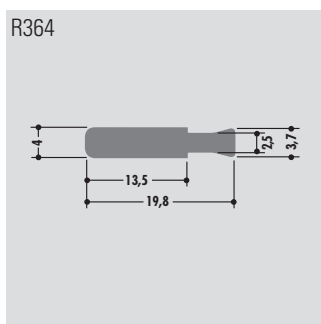

Spezial-Profil Special-profiles Profils spécial

Standardlänge: 6000 mm oder Rollenware
Qualitäten: M-natur, M-schwarz, M-grün (PE-UHMW/PE 1000)

Standard length: 6000 mm or in coils
Qualities: M-natural, M-black, M-green (PE-UHMW/PE 1000)

Longueur standard: 6000 mm ou en rouleau
Qualités: M-naturel, M-noir, M-vert (PE-UHMW/PE 1000)