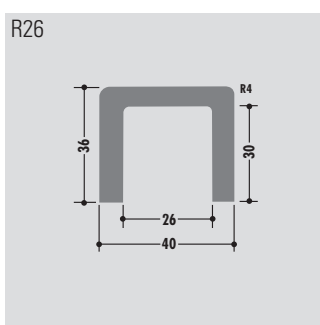

U-Profile

U-profiles

Profils U

Rollenlänge ca. 60 m
Length per roll ca. 60 m
Longueur des rouleaux env. 60 m

Standardlänge: 6000 mm oder Rollenware
Qualitäten: M-natur, M-schwarz, M-grün (PE-UHMW/PE 1000)

Standard length: 6000 mm or in coils
Qualities: M-natural, M-black, M-green (PE-UHMW/PE 1000)

Longueur standard: 6000 mm ou en rouleau
Qualités: M-naturel, M-noir, M-vert (PE-UHMW/PE 1000)