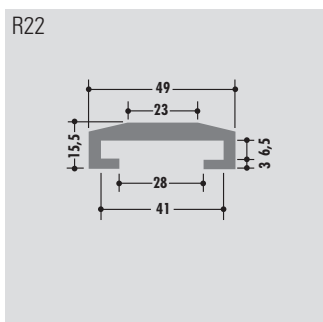

C-Profile

C-profiles

Profils C

Rollenlänge ca. 60 m
Length per roll ca. 60 m
Longueur des rouleaux env. 60 m

Standardlänge: 6000 mm oder Rollenware
Qualitäten: M-natur, M-schwarz, M-grün (PE-UHMW/PE 1000)

Standard length: 6000 mm or in coils
Qualities: M-natural, M-black, M-green (PE-UHMW/PE 1000)

Longueur standard: 6000 mm ou en rouleau
Qualités: M-naturel, M-noir, M-vert (PE-UHMW/PE 1000)