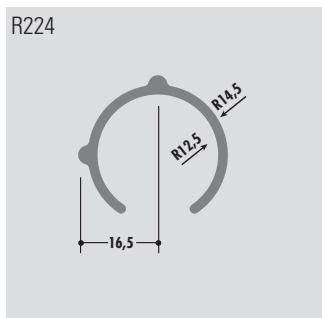

Standardlänge: 6000 mm oder Rollenware
 Qualitäten: M-natur, M-schwarz, M-grün (PE-UHMW/PE 1000)

Standard length: 6000 mm or in coils
 Qualities: M-natural, M-black, M-green (PE-UHMW/PE 1000)

Longueur standard: 6000 mm ou en rouleau
 Qualités: M-naturel, M-noir, M-vert (PE-UHMW/PE 1000)