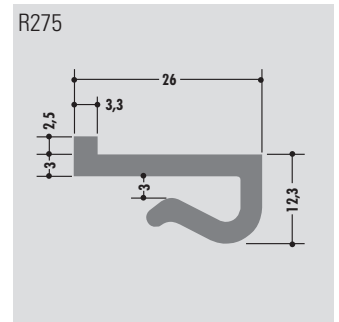

Clamp-profiles

Profils pince

Rollenlänge ca. 60 m
Length per roll ca. 60 m
Longueur des rouleaux env. 60 m

Standardlänge: 6000 mm oder Rollenware
Qualitäten: M-natur, M-schwarz, M-grün (PE-UHMW/PE 1000)

Standard length: 6000 mm or in coils
Qualities: M-natural, M-black, M-green (PE-UHMW/PE 1000)

Longueur standard: 6000 mm ou en rouleau
Qualités: M-naturel, M-noir, M-vert (PE-UHMW/PE 1000)

● ab Lager lieferbar/available ex stock/disponible sur stock

Klemmprofile

Clamp-profiles

Profils pince

Rollenlänge ca. 60 m
Length per roll ca. 60 m
Longueur des rouleaux env. 60 m