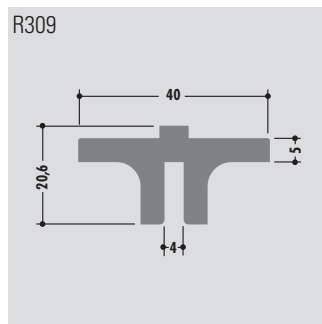

Spezial-Profile
Special-profiles
Profils spécial

Standardlänge: 6000 mm oder Rollenware
Qualitäten: M-natur, M-schwarz, M-grün (PE-UHMW/PE 1000)

Standard length: 6000 mm or in coils
Qualities: M-natural, M-black, M-green (PE-UHMW/PE 1000)

Longueur standard: 6000 mm ou en rouleau
Qualités: M-naturel, M-noir, M-vert (PE-UHMW/PE 1000)