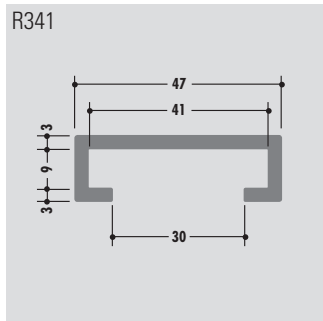

C-Profile

C-profiles

Profils C

Rollenlänge ca. 60 m
Length per roll ca. 60 m
Longueur des rouleaux env. 60 m

Standardlänge: 6000 mm oder Rollenware
Qualitäten: M-natur, M-schwarz, M-grün (PE-UHMW/PE 1000)

Standard length: 6000 mm or in coils
Qualities: M-natural, M-black, M-green (PE-UHMW/PE 1000)

Longueur standard: 6000 mm ou en rouleau
Qualités: M-naturel, M-noir, M-vert (PE-UHMW/PE 1000)