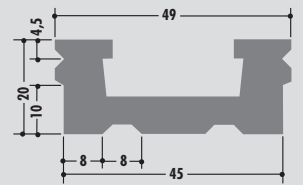

Spezial-Profil Special-profiles Profils spécial

Standardlänge: 6000 mm oder Rollenware
Qualitäten: M-natur, M-schwarz, M-grün (PE-UHMW/PE 1000)

Standard length: 6000 mm or in coils
Qualities: M-natural, M-black, M-green (PE-UHMW/PE 1000)

Longueur standard: 6000 mm ou en rouleau
Qualités: M-naturel, M-noir, M-vert (PE-UHMW/PE 1000)

R91

R104

R110

R162