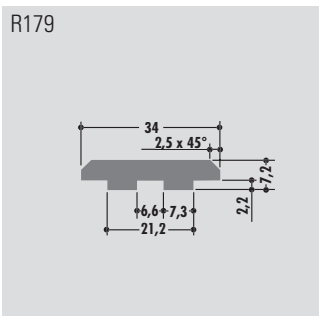

Standardlänge: 6000 mm oder Rollenware
 Qualitäten: M-natur, M-schwarz, M-grün (PE-UHMW/PE 1000)

Standard length: 6000 mm or in coils
 Qualities: M-natural, M-black, M-green (PE-UHMW/PE 1000)

Longueur standard: 6000 mm ou en rouleau
 Qualités: M-naturel, M-noir, M-vert (PE-UHMW/PE 1000)