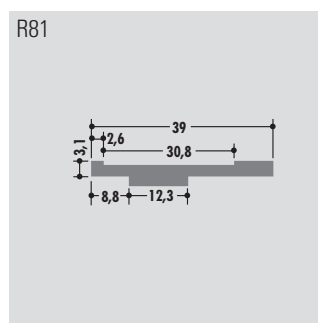

Spezial-Profile
Special-profiles
Profils spécial

Standardlänge: 6000 mm oder Rollenware
Qualitäten: M-natur, M-schwarz, M-grün (PE-UHMW/PE 1000)

Standard length: 6000 mm or in coils
Qualities: M-natural, M-black, M-green (PE-UHMW/PE 1000)

Longueur standard: 6000 mm ou en rouleau
Qualités: M-naturel, M-noir, M-vert (PE-UHMW/PE 1000)