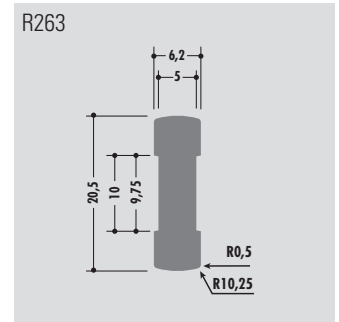

Spezial-Profil Special-profiles Profils spécial

Standardlänge: 6000 mm oder Rollenware
Qualitäten: M-natur, M-schwarz, M-grün (PE-UHMW/PE 1000)

Standard length: 6000 mm or in coils
Qualities: M-natural, M-black, M-green (PE-UHMW/PE 1000)

Longueur standard: 6000 mm ou en rouleau
Qualités: M-naturel, M-noir, M-vert (PE-UHMW/PE 1000)

Z-Profile
L-Profile
Klemmprofile
T-Profile
U-Profile
C-Profile
Rohre
Seitenführungsprofile
Wierkantprofile
Clip-Profile
Spezial-Profile
Bandmaterial
Folien