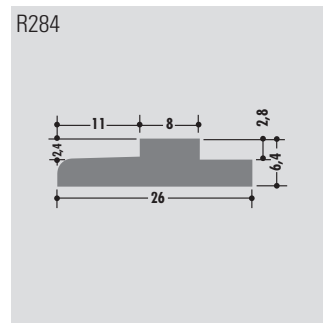

Spezial-Profil Special-profiles Profils spécial

Standardlänge: 6000 mm oder Rollenware
Qualitäten: M-natur, M-schwarz, M-grün (PE-UHMW/PE 1000)

Standard length: 6000 mm or in coils
Qualities: M-natural, M-black, M-green (PE-UHMW/PE 1000)

Longueur standard: 6000 mm ou en rouleau
Qualités: M-naturel, M-noir, M-vert (PE-UHMW/PE 1000)

Z-Profile
L-Profile
Klemmprofile
T-Profile
U-Profile
C-Profile
Rohre
Seitenführungsprofile
Wierkantprofile
Clip-Profile
Spezial-Profile
Bandmaterial
Folien