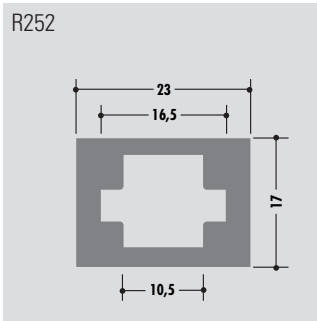

Spezial-Profil Special-profiles Profils spécial

Standardlänge: 6000 mm oder Rollenware
Qualitäten: M-natur, M-schwarz, M-grün (PE-UHMW/PE 1000)

Standard length: 6000 mm or in coils
Qualities: M-natural, M-black, M-green (PE-UHMW/PE 1000)

Longueur standard: 6000 mm ou en rouleau
Qualités: M-naturel, M-noir, M-vert (PE-UHMW/PE 1000)

Z-Profile
L-Profile
Klemmprofile
T-Profile
U-Profile
C-Profile
Rohre
Seitenführungsprofile
Wierkantprofile
Clip-Profile
Spezial-Profile
Bandmaterial
Folien