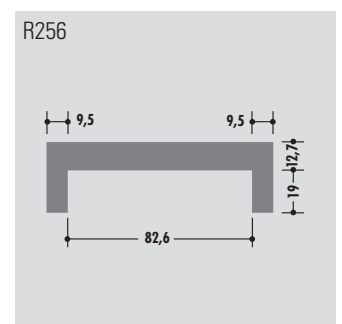

U-Profile

U-profiles

Profils U

Rollenlänge ca. 60 m
Length per roll ca. 60 m
Longueur des rouleaux env. 60 m

Standardlänge: 6000 mm oder Rollenware
Qualitäten: M-natur, M-schwarz, M-grün (PE-UHMW/PE 1000)

Standard length: 6000 mm or in coils
Qualities: M-natural, M-black, M-green (PE-UHMW/PE 1000)

Longueur standard: 6000 mm ou en rouleau
Qualités: M-naturel, M-noir, M-vert (PE-UHMW/PE 1000)

Z-Profile
L-Profile
Klemmprofile
T-Profile
U-Profile
C-Profile
Rohre
Seitenführungsprofile
Vierkantprofile
Clip-Profile
Spezial-Profile
Bandmaterial
Folien