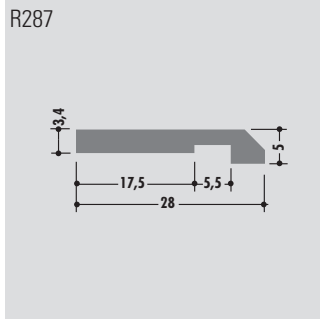

Spezial-Profile
Special-profiles
Profils spécial

Standardlänge: 6000 mm oder Rollenware
Qualitäten: M-natur, M-schwarz, M-grün (PE-UHMW/PE 1000)

Standard length: 6000 mm or in coils
Qualities: M-natural, M-black, M-green (PE-UHMW/PE 1000)

Longueur standard: 6000 mm ou en rouleau
Qualités: M-naturel, M-noir, M-vert (PE-UHMW/PE 1000)