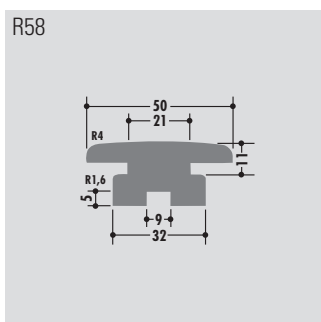

Spezial-Profile
Special-profiles
Profils spécial

Standardlänge: 6000 mm oder Rollenware
Qualitäten: M-natur, M-schwarz, M-grün (PE-UHMW/PE 1000)

Standard length: 6000 mm or in coils
Qualities: M-natural, M-black, M-green (PE-UHMW/PE 1000)

Longueur standard: 6000 mm ou en rouleau
Qualités: M-naturel, M-noir, M-vert (PE-UHMW/PE 1000)