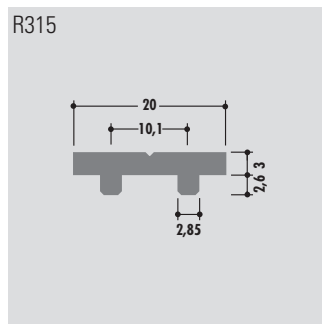

Spezial-Profile
Special-profiles
Profils spécial

Standardlänge: 6000 mm oder Rollenware
Qualitäten: M-natur, M-schwarz, M-grün (PE-UHMW/PE 1000)

Standard length: 6000 mm or in coils
Qualities: M-natural, M-black, M-green (PE-UHMW/PE 1000)

Longueur standard: 6000 mm ou en rouleau
Qualités: M-naturel, M-noir, M-vert (PE-UHMW/PE 1000)