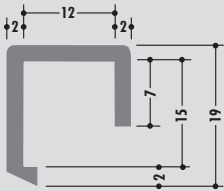

Standard length: 6000 mm or in coils
Qualities: M-natural, M-black, M-green (PE-UHMW/PE 1000)

Longueur standard: 6000 mm ou en rouleau
Qualités: M-naturel, M-noir, M-vert (PE-UHMW/PE 1000)

R85

R86

R91

R92

R93