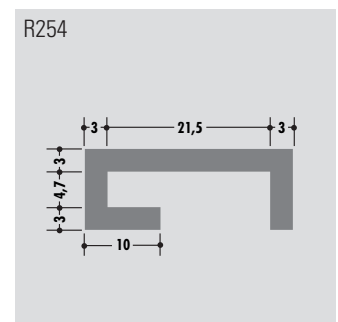

C-Profile

C-profiles

Profils C

Rollenlänge ca. 60 m
Length per roll ca. 60 m
Longueur des rouleaux env. 60 m

Standardlänge: 6000 mm oder Rollenware
Qualitäten: M-natur, M-schwarz, M-grün (PE-UHMW/PE 1000)

Standard length: 6000 mm or in coils
Qualities: M-natural, M-black, M-green (PE-UHMW/PE 1000)

Longueur standard: 6000 mm ou en rouleau
Qualités: M-naturel, M-noir, M-vert (PE-UHMW/PE 1000)