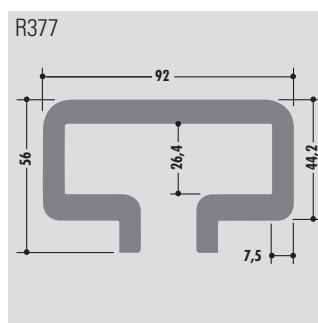

C-Profile

C-profiles

Profils C

Rollenlänge ca. 60 m
Length per roll ca. 60 m
Longueur des rouleaux env. 60 m

Standardlänge: 6000 mm oder Rollenware
Qualitäten: M-natur, M-schwarz, M-grün (PE-UHMW/PE 1000)

Standard length: 6000 mm or in coils
Qualities: M-natural, M-black, M-green (PE-UHMW/PE 1000)

Longueur standard: 6000 mm ou en rouleau
Qualités: M-naturel, M-noir, M-vert (PE-UHMW/PE 1000)