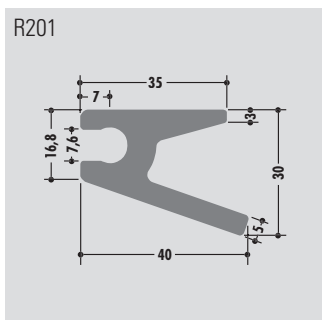

Standardlänge: 6000 mm oder Rollenware
 Qualitäten: M-natur, M-schwarz, M-grün (PE-UHMW/PE 1000)

Standard length: 6000 mm or in coils
 Qualities: M-natural, M-black, M-green (PE-UHMW/PE 1000)

Longueur standard: 6000 mm ou en rouleau
 Qualités: M-naturel, M-noir, M-vert (PE-UHMW/PE 1000)