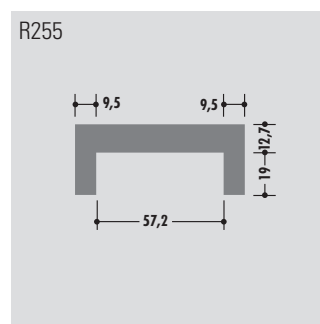

U-Profile

U-profiles

Profils U

Rollenlänge ca. 60 m
Length per roll ca. 60 m
Longueur des rouleaux env. 60 m

Standardlänge: 6000 mm oder Rollenware
Qualitäten: M-natur, M-schwarz, M-grün (PE-UHMW/PE 1000)

Standard length: 6000 mm or in coils
Qualities: M-natural, M-black, M-green (PE-UHMW/PE 1000)

Longueur standard: 6000 mm ou en rouleau
Qualités: M-naturel, M-noir, M-vert (PE-UHMW/PE 1000)

Z-Profile
L-Profile
Klemmprofile
T-Profile
U-Profile
C-Profile
Rohre
Seitenführungsprofile
Vierkantprofile
Clip-Profile
Spezial-Profile
Bandmaterial
Folien