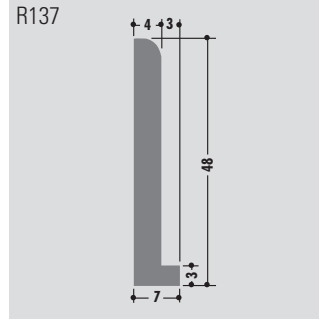

Standard length: 6000 mm or in coils
Qualities: M-natural, M-black, M-green (PE-UHMW/PE 1000)

Longueur standard: 6000 mm ou en rouleau
Qualités: M-naturel, M-noir, M-vert (PE-UHMW/PE 1000)

● ab Lager lieferbar / available ex stock / disponible sur stock

L-Profile

L-profiles

Profils L

Rollenlänge ca. 60 m
 Length per roll ca. 60 m
 Longueur des rouleaux env. 60 m

Standardlänge: 6000 mm oder Rollenware
 Qualitäten: M-natur, M-schwarz, M-grün (PE-UHMW/PE 1000)

Standard length: 6000 mm or in coils
 Qualities: M-natural, M-black, M-green (PE-UHMW/PE 1000)

Longueur standard: 6000 mm ou en rouleau
 Qualités: M-naturel, M-noir, M-vert (PE-UHMW/PE 1000)

Klemmprofile

Clamp-profiles

Profils pince

Rollenlänge ca. 60 m
Length per roll ca. 60 m
Longueur des rouleaux env. 60 m

Standardlänge: 6000 mm oder Rollenware
Qualitäten: M-natur, M-schwarz, M-grün (PE-UHMW/PE 1000)

Standard length: 6000 mm or in coils
Qualities: M-natural, M-black, M-green (PE-UHMW/PE 1000)