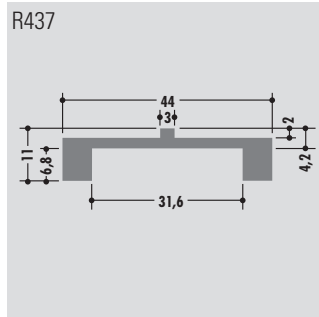

T-Profile

T-profiles

Profils T

Rollenlänge ca. 60 m
Length per roll ca. 60 m
Longueur des rouleaux env. 60 m

Standardlänge: 6000 mm oder Rollenware
Qualitäten: M-natur, M-schwarz, M-grün (PE-UHMW/PE 1000)

Standard length: 6000 mm or in coils
Qualities: M-natural, M-black, M-green (PE-UHMW/PE 1000)

Longueur standard: 6000 mm ou en rouleau
Qualités: M-naturel, M-noir, M-vert (PE-UHMW/PE 1000)