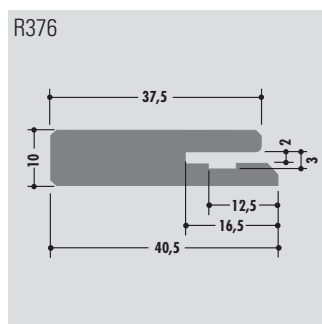

Spezial-Profil Special-profiles Profils spécial

Standardlänge: 6000 mm oder Rollenware
Qualitäten: M-natur, M-schwarz, M-grün (PE-UHMW/PE 1000)

Standard length: 6000 mm or in coils
Qualities: M-natural, M-black, M-green (PE-UHMW/PE 1000)

Longueur standard: 6000 mm ou en rouleau
Qualités: M-naturel, M-noir, M-vert (PE-UHMW/PE 1000)