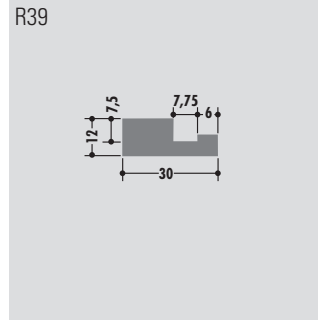

Spezial-Profile
Special-profiles
Profils spécial

Standardlänge: 6000 mm oder Rollenware
Qualitäten: M-natur, M-schwarz, M-grün (PE-UHMW/PE 1000)

Standard length: 6000 mm or in coils
Qualities: M-natural, M-black, M-green (PE-UHMW/PE 1000)

Longueur standard: 6000 mm ou en rouleau
Qualités: M-naturel, M-noir, M-vert (PE-UHMW/PE 1000)