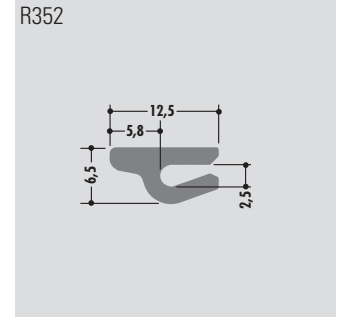

Klemmprofile

Clamp-profiles

Profils pince

Rollenlänge ca. 60 m
Length per roll ca. 60 m
Longueur des rouleaux env. 60 m

Standardlänge: 6000 mm oder Rollenware
Qualitäten: M-natur, M-schwarz, M-grün (PE-UHMW/PE 1000)

Standard length: 6000 mm or in coils
Qualities: M-natural, M-black, M-green (PE-UHMW/PE 1000)

Longueur standard: 6000 mm ou en rouleau
Qualités: M-naturel, M-noir, M-vert (PE-UHMW/PE 1000)