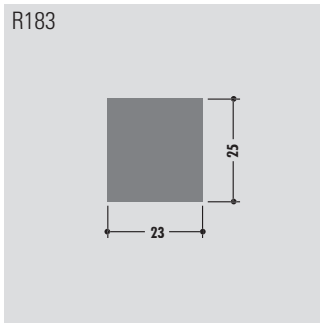

Z-Profile

L-Profile

Klemmprofile

T-Profile

U-Profile

C-Profile

Rohre

Vierkantprofile
Seitenführungsprofile

Clip-Profile

Spezial-Profile

Bandmaterial

Folien