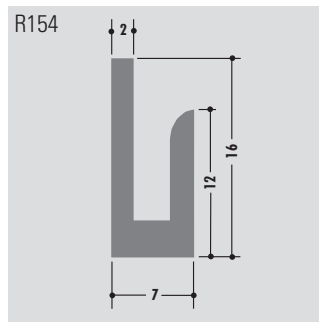

L-Profile

L-profiles

Profils L

Rollenlänge ca. 60 m
Length per roll ca. 60 m
Longueur des rouleaux env. 60 m

Standardlänge: 6000 mm oder Rollenware
Qualitäten: M-natur, M-schwarz, M-grün (PE-UHMW/PE 1000)

Standard length: 6000 mm or in coils
Qualities: M-natural, M-black, M-green (PE-UHMW/PE 1000)

Longueur standard: 6000 mm ou en rouleau
Qualités: M-naturel, M-noir, M-vert (PE-UHMW/PE 1000)