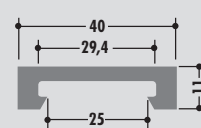

R120

Für Flachstahl 50 x 6
for flat steel 50 x 6
pour acier plat 50 x 6

R127

Für Flachstahl 35 x 6
for flat steel 35 x 6
pour acier plat 35 x 6

R160

R172

R226

Für Flachstahl 30 x 3
for flat steel 30 x 3
pour acier plat 30 x 3