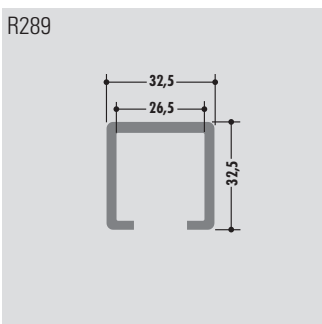

C-Profile

C-profiles

Profils C

Rollenlänge ca. 60 m
Length per roll ca. 60 m
Longueur des rouleaux env. 60 m

Standardlänge: 6000 mm oder Rollenware
Qualitäten: M-natur, M-schwarz, M-grün (PE-UHMW/PE 1000)

Standard length: 6000 mm or in coils
Qualities: M-natural, M-black, M-green (PE-UHMW/PE 1000)

Longueur standard: 6000 mm ou en rouleau
Qualités: M-naturel, M-noir, M-vert (PE-UHMW/PE 1000)