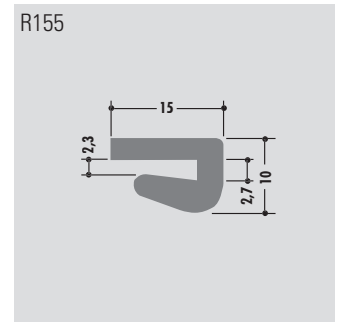

Klemmprofile

Clamp-profiles

Profils pince

Rollenlänge ca. 60 m
Length per roll ca. 60 m
Longueur des rouleaux env. 60 m

Standardlänge: 6000 mm oder Rollenware
Qualitäten: M-natur, M-schwarz, M-grün (PE-UHMW/PE 1000)

Standard length: 6000 mm or in coils
Qualities: M-natural, M-black, M-green (PE-UHMW/PE 1000)

Longueur standard: 6000 mm ou en rouleau
Qualités: M-naturel, M-noir, M-vert (PE-UHMW/PE 1000)

● ab Lager lieferbar/available ex stock/disponible sur stock