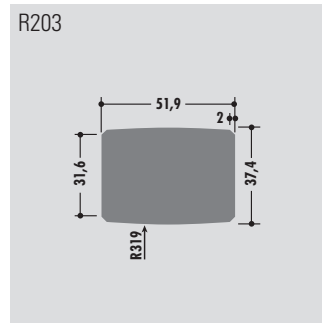

Z-Profile

L-Profile

Klemmprofile

T-Profile

U-Profile

C-Profile

Rohre

Vierkantprofile
Seitenführungsprofile

Clip-Profile

Spezial-Profile

Bandmaterial

Folien