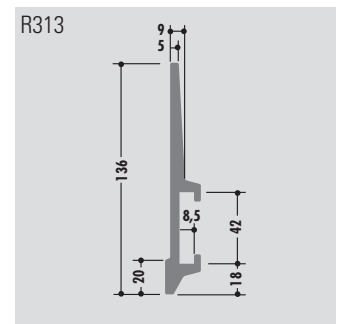

Spezial-Profile
Special-profiles
Profils spécial

Standardlänge: 6000 mm oder Rollenware
Qualitäten: M-natur, M-schwarz, M-grün (PE-UHMW/PE 1000)

Standard length: 6000 mm or in coils
Qualities: M-natural, M-black, M-green (PE-UHMW/PE 1000)

Longueur standard: 6000 mm ou en rouleau
Qualités: M-naturel, M-noir, M-vert (PE-UHMW/PE 1000)