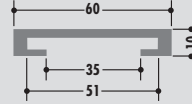

Für Flachstahl 30 x 3
for flat steel 30 x 3
pour acier plat 30 x 3

R18