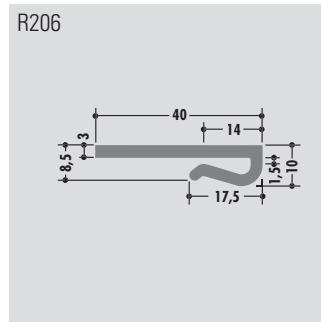

Standard length: 6000 mm or in coils
 Qualities: M-natural, M-black, M-green (PE-UHMW/PE 1000)

Longueur standard: 6000 mm ou en rouleau
 Qualités: M-naturel, M-noir, M-vert (PE-UHMW/PE 1000)

Klemmprofile

Clamp-profiles

Profils pince

Rollenlänge ca. 60 m
Length per roll ca. 60 m
Longueur des rouleaux env. 60 m

Standardlänge: 6000 mm oder Rollenware
Qualitäten: M-natur, M-schwarz, M-grün (PE-UHMW/PE 1000)

Standard length: 6000 mm or in coils
Qualities: M-natural, M-black, M-green (PE-UHMW/PE 1000)

Longueur standard: 6000 mm ou en rouleau
Qualités: M-naturel, M-noir, M-vert (PE-UHMW/PE 1000)

● ab Lager lieferbar/available ex stock/disponible sur stock

Klemmprofile

Clamp-profiles

Profils pince

Rollenlänge ca. 60 m
Length per roll ca. 60 m
Longueur des rouleaux env. 60 m

Standardlänge: 6000 mm oder Rollenware
Qualitäten: M-natur, M-schwarz, M-grün (PE-UHMW/PE 1000)

Standard length: 6000 mm or in coils
Qualities: M-natural, M-black, M-green (PE-UHMW/PE 1000)

Longueur standard: 6000 mm ou en rouleau
Qualités: M-naturel, M-noir, M-vert (PE-UHMW/PE 1000)