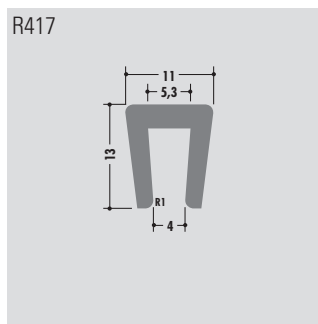

U-Profile

U-profiles

Profils U

Rollenlänge ca. 60 m
Length per roll ca. 60 m
Longueur des rouleaux env. 60 m

Standardlänge: 6000 mm oder Rollenware
Qualitäten: M-natur, M-schwarz, M-grün (PE-UHMW/PE 1000)

Standard length: 6000 mm or in coils
Qualities: M-natural, M-black, M-green (PE-UHMW/PE 1000)

Longueur standard: 6000 mm ou en rouleau
Qualités: M-naturel, M-noir, M-vert (PE-UHMW/PE 1000)