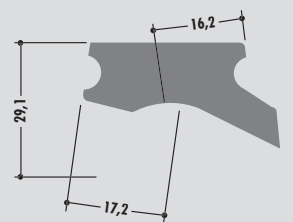

Spezial-Profil Special-profiles Profils spécial

Standardlänge: 6000 mm oder Rollenware
Qualitäten: M-natur, M-schwarz, M-grün (PE-UHMW/PE 1000)

Standard length: 6000 mm or in coils
Qualities: M-natural, M-black, M-green (PE-UHMW/PE 1000)

Longueur standard: 6000 mm ou en rouleau
Qualités: M-naturel, M-noir, M-vert (PE-UHMW/PE 1000)

R91

R104

R162

R171