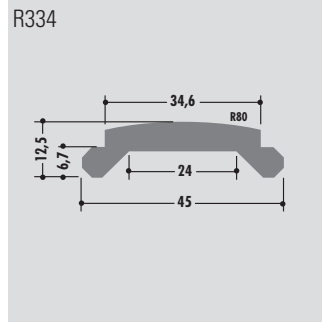

Longueur standard: 6000 mm ou en rouleau
 Qualités: M-naturel, M-noir, M-vert (PE-UHMW/PE 1000)

Spezial-Profil Special-profiles Profils spécial

Standardlänge: 6000 mm oder Rollenware
Qualitäten: M-natur, M-schwarz, M-grün (PE-UHMW/PE 1000)

Standard length: 6000 mm or in coils
Qualities: M-natural, M-black, M-green (PE-UHMW/PE 1000)

Longueur standard: 6000 mm ou en rouleau
Qualités: M-naturel, M-noir, M-vert (PE-UHMW/PE 1000)

Bandmaterial, geschält