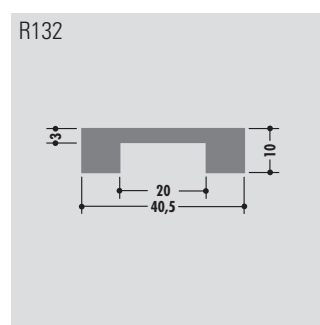

U-Profile

U-profiles

Profils U

Rollenlänge ca. 60 m
Length per roll ca. 60 m
Longueur des rouleaux env. 60 m

Standardlänge: 6000 mm oder Rollenware
Qualitäten: M-natur, M-schwarz, M-grün (PE-UHMW/PE 1000)

Standard length: 6000 mm or in coils
Qualities: M-natural, M-black, M-green (PE-UHMW/PE 1000)

Longueur standard: 6000 mm ou en rouleau
Qualités: M-naturel, M-noir, M-vert (PE-UHMW/PE 1000)

Z-Profile
L-Profile
Klemmprofile
T-Profile
U-Profile
C-Profile
Rohre
Seitenführungsprofile
Vierkantprofile
Clip-Profile
Spezial-Profile
Bandmaterial
Folien