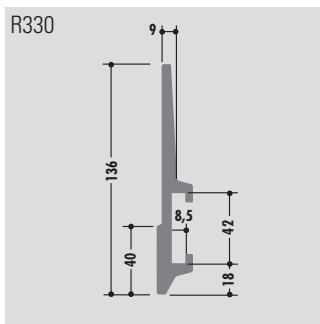

Spezial-Profile
Special-profiles
Profils spécial

Standardlänge: 6000 mm oder Rollenware
Qualitäten: M-natur, M-schwarz, M-grün (PE-UHMW/PE 1000)

Standard length: 6000 mm or in coils
Qualities: M-natural, M-black, M-green (PE-UHMW/PE 1000)

Longueur standard: 6000 mm ou en rouleau
Qualités: M-naturel, M-noir, M-vert (PE-UHMW/PE 1000)