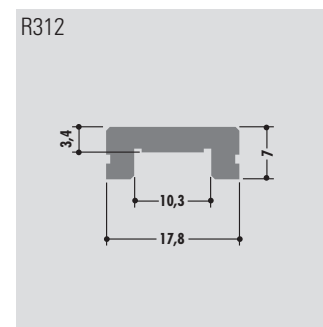

U-Profile

U-profiles

Profils U

Rollenlänge ca. 60 m
Length per roll ca. 60 m
Longueur des rouleaux env. 60 m

Standardlänge: 6000 mm oder Rollenware
Qualitäten: M-natur, M-schwarz, M-grün (PE-UHMW/PE 1000)

Standard length: 6000 mm or in coils
Qualities: M-natural, M-black, M-green (PE-UHMW/PE 1000)

Longueur standard: 6000 mm ou en rouleau
Qualités: M-naturel, M-noir, M-vert (PE-UHMW/PE 1000)

Z-Profile
L-Profile
Klemmprofile
T-Profile
U-Profile
C-Profile
Rohre
Seitenführungsprofile
Vierkantprofile
Clip-Profile
Spezial-Profile
Bandmaterial
Folien