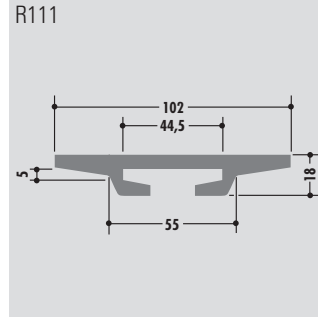

C-Profile

C-profiles

Profils C

Rollenlänge ca. 60 m
Length per roll ca. 60 m
Longueur des rouleaux env. 60 m

Standardlänge: 6000 mm oder Rollenware
Qualitäten: M-natur, M-schwarz, M-grün (PE-UHMW/PE 1000)

Standard length: 6000 mm or in coils
Qualities: M-natural, M-black, M-green (PE-UHMW/PE 1000)

Longueur standard: 6000 mm ou en rouleau
Qualités: M-naturel, M-noir, M-vert (PE-UHMW/PE 1000)