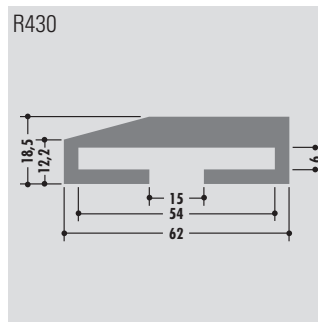

C-Profile

C-profiles

Profils C

Rollenlänge ca. 60 m
Length per roll ca. 60 m
Longueur des rouleaux env. 60 m

Standardlänge: 6000 mm oder Rollenware
Qualitäten: M-natur, M-schwarz, M-grün (PE-UHMW/PE 1000)

Standard length: 6000 mm or in coils
Qualities: M-natural, M-black, M-green (PE-UHMW/PE 1000)

Longueur standard: 6000 mm ou en rouleau
Qualités: M-naturel, M-noir, M-vert (PE-UHMW/PE 1000)