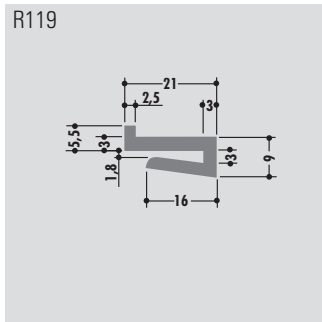

Clamp-profiles

Profils pince

Rollenlänge ca. 60 m
Length per roll ca. 60 m
Longueur des rouleaux env. 60 m

Standardlänge: 6000 mm oder Rollenware
Qualitäten: M-natur, M-schwarz, M-grün (PE-UHMW/PE 1000)

Standard length: 6000 mm or in coils
Qualities: M-natural, M-black, M-green (PE-UHMW/PE 1000)

Longueur standard: 6000 mm ou en rouleau
Qualités: M-naturel, M-noir, M-vert (PE-UHMW/PE 1000)

● ab Lager lieferbar/available ex stock/disponible sur stock

Klemmprofile

Clamp-profiles

Profils pince

Rollenlänge ca. 60 m
Length per roll ca. 60 m
Longueur des rouleaux env. 60 m