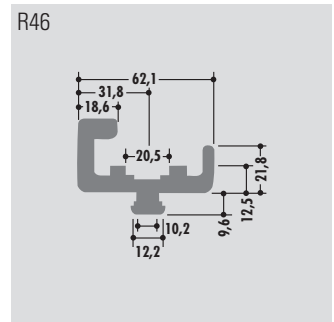

Spezial-Profile
Special-profiles
Profils spécial

Standardlänge: 6000 mm oder Rollenware
Qualitäten: M-natur, M-schwarz, M-grün (PE-UHMW/PE 1000)

Standard length: 6000 mm or in coils
Qualities: M-natural, M-black, M-green (PE-UHMW/PE 1000)

Longueur standard: 6000 mm ou en rouleau
Qualités: M-naturel, M-noir, M-vert (PE-UHMW/PE 1000)