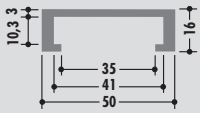

Für Flachstahl 70 x 6
for flat steel 70 x 6
pour acier plat 70 x 6

R21