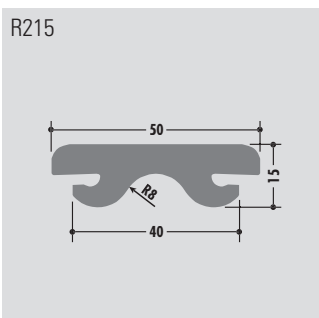

Standardlänge: 6000 mm oder Rollenware
 Qualitäten: M-natur, M-schwarz, M-grün (PE-UHMW/PE 1000)

Standard length: 6000 mm or in coils
 Qualities: M-natural, M-black, M-green (PE-UHMW/PE 1000)

Longueur standard: 6000 mm ou en rouleau
 Qualités: M-naturel, M-noir, M-vert (PE-UHMW/PE 1000)