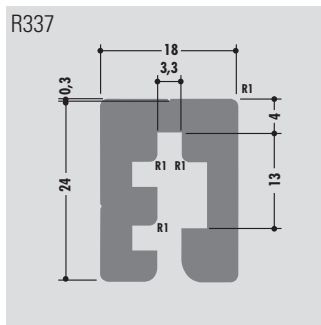

Spezial-Profil Special-profiles Profils spécial

Standardlänge: 6000 mm oder Rollenware
Qualitäten: M-natur, M-schwarz, M-grün (PE-UHMW/PE 1000)

Standard length: 6000 mm or in coils
Qualities: M-natural, M-black, M-green (PE-UHMW/PE 1000)

Longueur standard: 6000 mm ou en rouleau
Qualités: M-naturel, M-noir, M-vert (PE-UHMW/PE 1000)