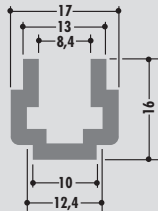

Spezial-Profil Special-profiles Profils spécial

Standardlänge: 6000 mm oder Rollenware
Qualitäten: M-natur, M-schwarz, M-grün (PE-UHMW/PE 1000)

Standard length: 6000 mm or in coils
Qualities: M-natural, M-black, M-green (PE-UHMW/PE 1000)

Longueur standard: 6000 mm ou en rouleau
Qualités: M-naturel, M-noir, M-vert (PE-UHMW/PE 1000)

R91

R104

R105

R162