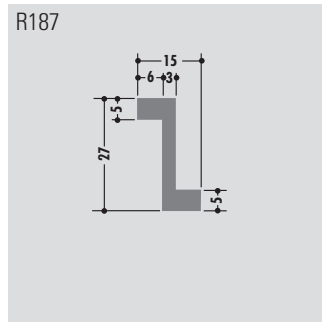

Consultez nous pour vos besoins spécifiques.

Z-Profile

Z-profiles

Profils Z

Rollenlänge ca. 60 m
Length per roll ca. 60 m
Longueur des rouleaux env. 60 m

Standardlänge: 6000 mm oder Rollenware
Qualitäten: M-natur, M-schwarz, M-grün (PE-UHMW/PE 1000)

Standard length: 6000 mm or in coils
Qualities: M-natural, M-black, M-green (PE-UHMW/PE 1000)

Longueur standard: 6000 mm ou en rouleau
Qualités: M-naturel, M-noir, M-vert (PE-UHMW/PE 1000)

● ab Lager lieferbar / available ex stock / disponible sur stock