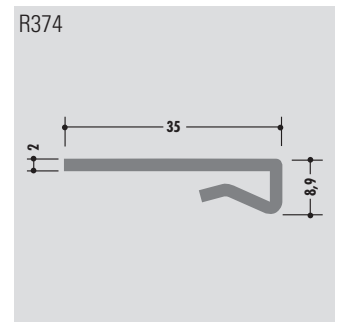

Standard length: 6000 mm or in coils
 Qualities: M-natural, M-black, M-green (PE-UHMW/PE 1000)

Longueur standard: 6000 mm ou en rouleau
 Qualités: M-naturel, M-noir, M-vert (PE-UHMW/PE 1000)

Klemmprofile

Clamp-profiles

Profils pince

Rollenlänge ca. 60 m
Length per roll ca. 60 m
Longueur des rouleaux env. 60 m

Standardlänge: 6000 mm oder Rollenware
Qualitäten: M-natur, M-schwarz, M-grün (PE-UHMW/PE 1000)

Standard length: 6000 mm or in coils
Qualities: M-natural, M-black, M-green (PE-UHMW/PE 1000)

Longueur standard: 6000 mm ou en rouleau
Qualités: M-naturel, M-noir, M-vert (PE-UHMW/PE 1000)

● ab Lager lieferbar/available ex stock/disponible sur stock

Klemmprofile

Clamp-profiles

Profils pince

Rollenlänge ca. 60 m
Length per roll ca. 60 m
Longueur des rouleaux env. 60 m

Standardlänge: 6000 mm oder Rollenware
Qualitäten: M-natur, M-schwarz, M-grün (PE-UHMW/PE 1000)

Standard length: 6000 mm or in coils
Qualities: M-natural, M-black, M-green (PE-UHMW/PE 1000)

Longueur standard: 6000 mm ou en rouleau
Qualités: M-naturel, M-noir, M-vert (PE-UHMW/PE 1000)