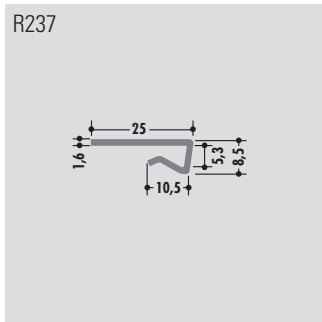

Clamp-profiles

Profils pince

Rollenlänge ca. 60 m
Length per roll ca. 60 m
Longueur des rouleaux env. 60 m

Standardlänge: 6000 mm oder Rollenware
Qualitäten: M-natur, M-schwarz, M-grün (PE-UHMW/PE 1000)

Standard length: 6000 mm or in coils
Qualities: M-natural, M-black, M-green (PE-UHMW/PE 1000)

Longueur standard: 6000 mm ou en rouleau
Qualités: M-naturel, M-noir, M-vert (PE-UHMW/PE 1000)

● ab Lager lieferbar/available ex stock/disponible sur stock

Klemmprofile

Clamp-profiles

Profils pince

Rollenlänge ca. 60 m
Length per roll ca. 60 m
Longueur des rouleaux env. 60 m