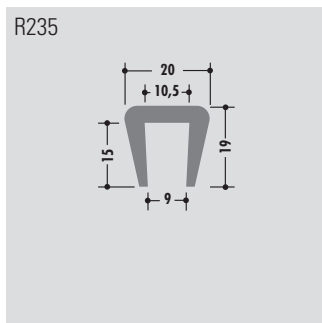

Longueur standard: 6000 mm ou en rouleau
 Qualités: M-naturel, M-noir, M-vert (PE-UHMW/PE 1000)

Z-Profile
 L-Profile
 Klemmprofile
 T-Profile
 U-Profile
 C-Profile
 Rohre
 Seitenführungsprofile
 Vierkantprofile
 Clip-Profile
 Spezial-Profile
 Bandmaterial
 Folien

U-Profile

U-profiles

Profils U

Rollenlänge ca. 60 m
 Length per roll ca. 60 m
 Longueur des rouleaux env. 60 m

Standardlänge: 6000 mm oder Rollenware
 Qualitäten: M-natur, M-schwarz, M-grün (PE-UHMW/PE 1000)

Standard length: 6000 mm or in coils
 Qualities: M-natural, M-black, M-green (PE-UHMW/PE 1000)

Longueur standard: 6000 mm ou en rouleau
 Qualités: M-naturel, M-noir, M-vert (PE-UHMW/PE 1000)

U-Profile

U-profiles