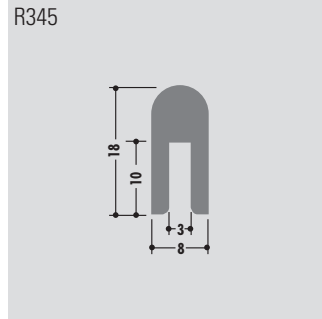

U-Profile

U-profiles

Profils U

Rollenlänge ca. 60 m
Length per roll ca. 60 m
Longueur des rouleaux env. 60 m

Standardlänge: 6000 mm oder Rollenware
Qualitäten: M-natur, M-schwarz, M-grün (PE-UHMW/PE 1000)

Standard length: 6000 mm or in coils
Qualities: M-natural, M-black, M-green (PE-UHMW/PE 1000)

Longueur standard: 6000 mm ou en rouleau
Qualités: M-naturel, M-noir, M-vert (PE-UHMW/PE 1000)

Z-Profile
L-Profile
Klemmprofile
T-Profile
U-Profile
C-Profile
Rohre
Seitenführungsprofile
Vierkantprofile
Clip-Profile
Spezial-Profile
Bandmaterial
Folien