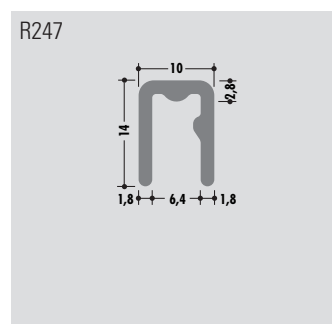

Longueur standard: 6000 mm ou en rouleau
 Qualités: M-naturel, M-noir, M-vert (PE-UHMW/PE 1000)

Z-Profile
 L-Profile
 Klemmprofile
 T-Profile
 U-Profile
 C-Profile
 Rohre
 Seitenführungsprofile
 Vierkantprofile
 Clip-Profile
 Spezial-Profile
 Bandmaterial
 Folien

U-Profile

U-profiles

Profils U

Rollenlänge ca. 60 m
 Length per roll ca. 60 m
 Longueur des rouleaux env. 60 m

Standardlänge: 6000 mm oder Rollenware
 Qualitäten: M-natur, M-schwarz, M-grün (PE-UHMW/PE 1000)

Standard length: 6000 mm or in coils
 Qualities: M-natural, M-black, M-green (PE-UHMW/PE 1000)

Longueur standard: 6000 mm ou en rouleau
 Qualités: M-naturel, M-noir, M-vert (PE-UHMW/PE 1000)

U-Profile

U-profiles