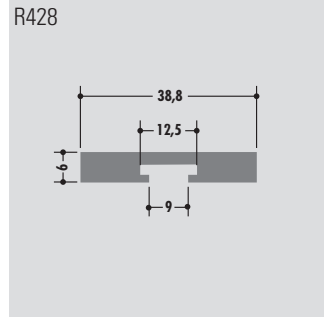

C-Profile

C-profiles

Profils C

Rollenlänge ca. 60 m
Length per roll ca. 60 m
Longueur des rouleaux env. 60 m

Standardlänge: 6000 mm oder Rollenware
Qualitäten: M-natur, M-schwarz, M-grün (PE-UHMW/PE 1000)

Standard length: 6000 mm or in coils
Qualities: M-natural, M-black, M-green (PE-UHMW/PE 1000)

Longueur standard: 6000 mm ou en rouleau
Qualités: M-naturel, M-noir, M-vert (PE-UHMW/PE 1000)