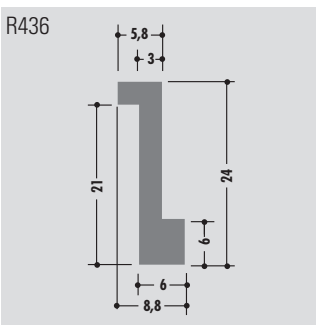

Z-Profile

Z-profiles

Profils Z

Rollenlänge ca. 60 m
Length per roll ca. 60 m
Longueur des rouleaux env. 60 m

Standardlänge: 6000 mm oder Rollenware
Qualitäten: M-natur, M-schwarz, M-grün (PE-UHMW/PE 1000)

Standard length: 6000 mm or in coils
Qualities: M-natural, M-black, M-green (PE-UHMW/PE 1000)

Longueur standard: 6000 mm ou en rouleau
Qualités: M-naturel, M-noir, M-vert (PE-UHMW/PE 1000)

● ab Lager lieferbar / available ex stock / disponible sur stock