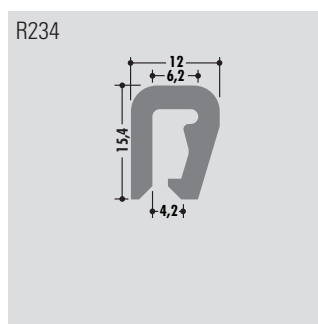

Standard length: 6000 mm or in coils
 Qualities: M-natural, M-black, M-green (PE-UHMW/PE 1000)

Longueur standard: 6000 mm ou en rouleau
 Qualités: M-naturel, M-noir, M-vert (PE-UHMW/PE 1000)

U-Profile

U-profiles