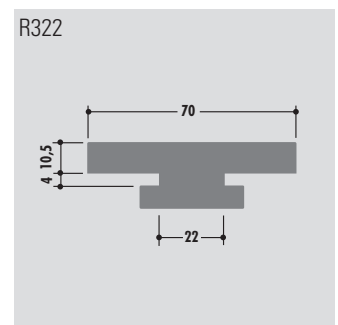

Spezial-Profile
Special-profiles
Profils spécial

Standardlänge: 6000 mm oder Rollenware
Qualitäten: M-natur, M-schwarz, M-grün (PE-UHMW/PE 1000)

Standard length: 6000 mm or in coils
Qualities: M-natural, M-black, M-green (PE-UHMW/PE 1000)

Longueur standard: 6000 mm ou en rouleau
Qualités: M-naturel, M-noir, M-vert (PE-UHMW/PE 1000)