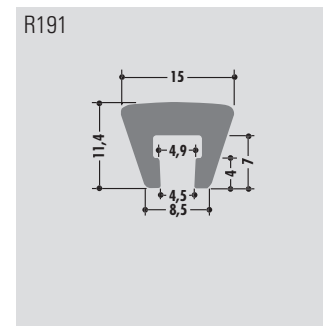

U-Profile

U-profiles

Profils U

Rollenlänge ca. 60 m
Length per roll ca. 60 m
Longueur des rouleaux env. 60 m

Standardlänge: 6000 mm oder Rollenware
Qualitäten: M-natur, M-schwarz, M-grün (PE-UHMW/PE 1000)

Standard length: 6000 mm or in coils
Qualities: M-natural, M-black, M-green (PE-UHMW/PE 1000)

Longueur standard: 6000 mm ou en rouleau
Qualités: M-naturel, M-noir, M-vert (PE-UHMW/PE 1000)

Z-Profile
L-Profile
Klemmprofile
T-Profile
U-Profile
C-Profile
Rohre
Seitenführungsprofile
Vierkantprofile
Clip-Profile
Spezial-Profile
Bandmaterial
Folien