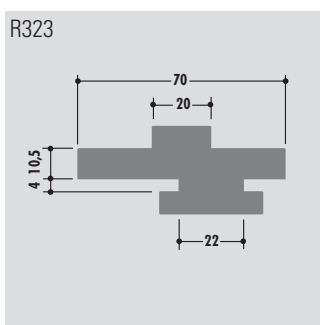

Spezial-Profile
Special-profiles
Profils spécial

Standardlänge: 6000 mm oder Rollenware
Qualitäten: M-natur, M-schwarz, M-grün (PE-UHMW/PE 1000)

Standard length: 6000 mm or in coils
Qualities: M-natural, M-black, M-green (PE-UHMW/PE 1000)

Longueur standard: 6000 mm ou en rouleau
Qualités: M-naturel, M-noir, M-vert (PE-UHMW/PE 1000)