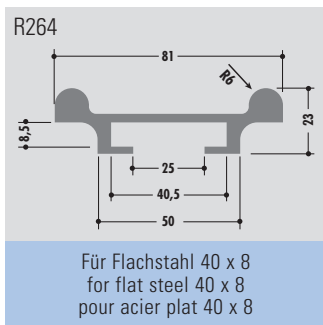

C-Profile

C-profiles

Profils C

Rollenlänge ca. 60 m
Length per roll ca. 60 m
Longueur des rouleaux env. 60 m

Standardlänge: 6000 mm oder Rollenware
Qualitäten: M-natur, M-schwarz, M-grün (PE-UHMW/PE 1000)

Standard length: 6000 mm or in coils
Qualities: M-natural, M-black, M-green (PE-UHMW/PE 1000)

Longueur standard: 6000 mm ou en rouleau
Qualités: M-naturel, M-noir, M-vert (PE-UHMW/PE 1000)