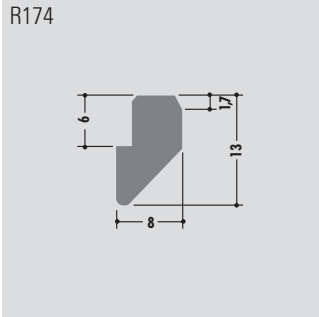

Standardlänge: 6000 mm oder Rollenware
 Qualitäten: M-natur, M-schwarz, M-grün (PE-UHMW/PE 1000)

Standard length: 6000 mm or in coils
 Qualities: M-natural, M-black, M-green (PE-UHMW/PE 1000)

Longueur standard: 6000 mm ou en rouleau
 Qualités: M-naturel, M-noir, M-vert (PE-UHMW/PE 1000)