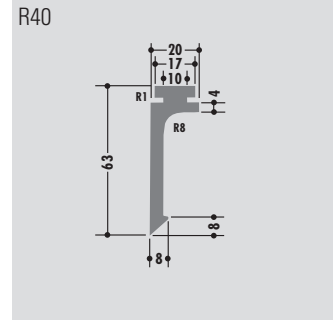

Spezial-Profile
Special-profiles
Profils spécial

Standardlänge: 6000 mm oder Rollenware
Qualitäten: M-natur, M-schwarz, M-grün (PE-UHMW/PE 1000)

Standard length: 6000 mm or in coils
Qualities: M-natural, M-black, M-green (PE-UHMW/PE 1000)

Longueur standard: 6000 mm ou en rouleau
Qualités: M-naturel, M-noir, M-vert (PE-UHMW/PE 1000)