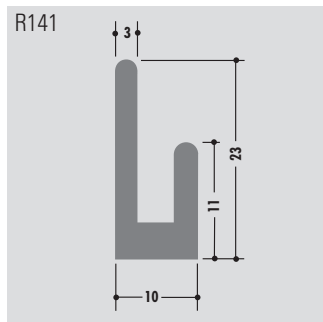

L-Profile

L-profiles

Profils L

Rollenlänge ca. 60 m
Length per roll ca. 60 m
Longueur des rouleaux env. 60 m

Standardlänge: 6000 mm oder Rollenware
Qualitäten: M-natur, M-schwarz, M-grün (PE-UHMW/PE 1000)

Standard length: 6000 mm or in coils
Qualities: M-natural, M-black, M-green (PE-UHMW/PE 1000)

Longueur standard: 6000 mm ou en rouleau
Qualités: M-naturel, M-noir, M-vert (PE-UHMW/PE 1000)