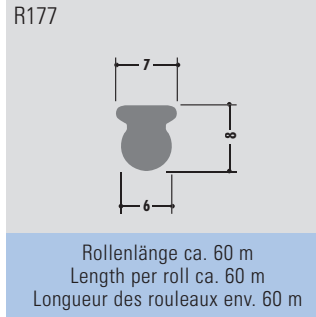

Standardlänge: 6000 mm oder Rollenware
 Qualitäten: M-natur, M-schwarz, M-grün (PE-UHMW/PE 1000)

Standard length: 6000 mm or in coils
 Qualities: M-natural, M-black, M-green (PE-UHMW/PE 1000)

Longueur standard: 6000 mm ou en rouleau
 Qualités: M-naturel, M-noir, M-vert (PE-UHMW/PE 1000)