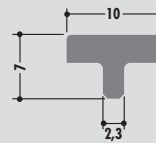

Spezial-Profil Special-profiles Profils spécial

Standardlänge: 6000 mm oder Rollenware
Qualitäten: M-natur, M-schwarz, M-grün (PE-UHMW/PE 1000)

Standard length: 6000 mm or in coils
Qualities: M-natural, M-black, M-green (PE-UHMW/PE 1000)

Longueur standard: 6000 mm ou en rouleau
Qualités: M-naturel, M-noir, M-vert (PE-UHMW/PE 1000)

R91

R104

R106

R162