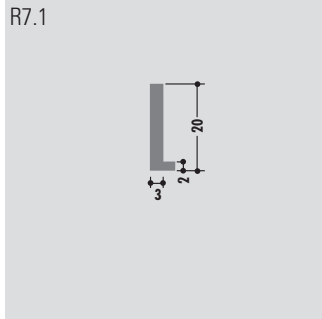

L-Profile

L-profiles

Profils L

Rollenlänge ca. 60 m
Length per roll ca. 60 m
Longueur des rouleaux env. 60 m

Standardlänge: 6000 mm oder Rollenware
Qualitäten: M-natur, M-schwarz, M-grün (PE-UHMW/PE 1000)

Standard length: 6000 mm or in coils
Qualities: M-natural, M-black, M-green (PE-UHMW/PE 1000)

Longueur standard: 6000 mm ou en rouleau
Qualités: M-naturel, M-noir, M-vert (PE-UHMW/PE 1000)