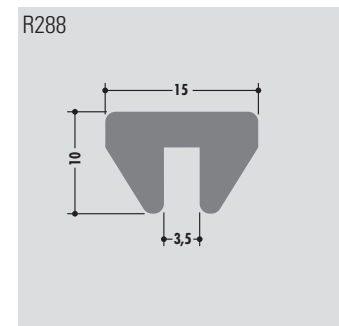

U-Profile

U-profiles

Profils U

Rollenlänge ca. 60 m
Length per roll ca. 60 m
Longueur des rouleaux env. 60 m

Standardlänge: 6000 mm oder Rollenware
Qualitäten: M-natur, M-schwarz, M-grün (PE-UHMW/PE 1000)

Standard length: 6000 mm or in coils
Qualities: M-natural, M-black, M-green (PE-UHMW/PE 1000)

Longueur standard: 6000 mm ou en rouleau
Qualités: M-naturel, M-noir, M-vert (PE-UHMW/PE 1000)

Z-Profile
L-Profile
Klemmprofile
T-Profile
U-Profile
C-Profile
Rohre
Seitenführungsprofile
Vierkantprofile
Clip-Profile
Spezial-Profile
Bandmaterial
Folien