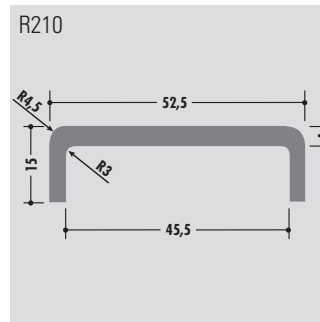

U-Profile

U-profiles

Profils U

Rollenlänge ca. 60 m
Length per roll ca. 60 m
Longueur des rouleaux env. 60 m

Standardlänge: 6000 mm oder Rollenware
Qualitäten: M-natur, M-schwarz, M-grün (PE-UHMW/PE 1000)

Standard length: 6000 mm or in coils
Qualities: M-natural, M-black, M-green (PE-UHMW/PE 1000)

Longueur standard: 6000 mm ou en rouleau
Qualités: M-naturel, M-noir, M-vert (PE-UHMW/PE 1000)

Z-Profile
L-Profile
Klemmprofile
T-Profile
U-Profile
C-Profile
Rohre
Seitenführungsprofile
Vierkantprofile
Clip-Profile
Spezial-Profile
Bandmaterial
Folien