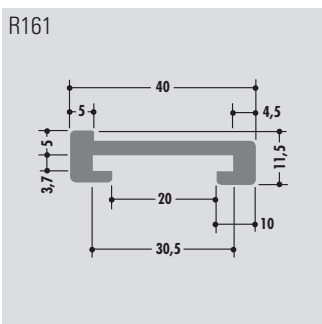

C-Profile

C-profiles

Profils C

Rollenlänge ca. 60 m
Length per roll ca. 60 m
Longueur des rouleaux env. 60 m

Standardlänge: 6000 mm oder Rollenware
Qualitäten: M-natur, M-schwarz, M-grün (PE-UHMW/PE 1000)

Standard length: 6000 mm or in coils
Qualities: M-natural, M-black, M-green (PE-UHMW/PE 1000)

Longueur standard: 6000 mm ou en rouleau
Qualités: M-naturel, M-noir, M-vert (PE-UHMW/PE 1000)