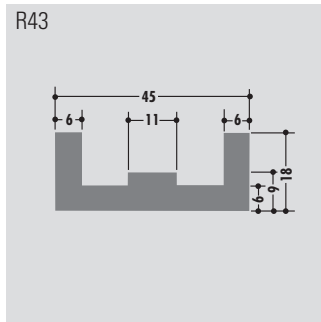

Spezial-Profile
Special-profiles
Profils spécial

Standardlänge: 6000 mm oder Rollenware
Qualitäten: M-natur, M-schwarz, M-grün (PE-UHMW/PE 1000)

Standard length: 6000 mm or in coils
Qualities: M-natural, M-black, M-green (PE-UHMW/PE 1000)

Longueur standard: 6000 mm ou en rouleau
Qualités: M-naturel, M-noir, M-vert (PE-UHMW/PE 1000)