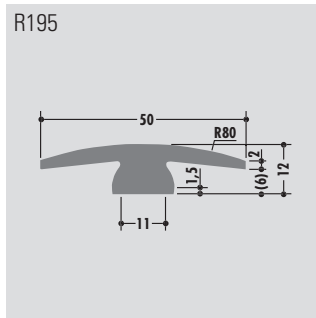

Standardlänge: 6000 mm oder Rollenware
 Qualitäten: M-natur, M-schwarz, M-grün (PE-UHMW/PE 1000)

Standard length: 6000 mm or in coils
 Qualities: M-natural, M-black, M-green (PE-UHMW/PE 1000)

Longueur standard: 6000 mm ou en rouleau
 Qualités: M-naturel, M-noir, M-vert (PE-UHMW/PE 1000)