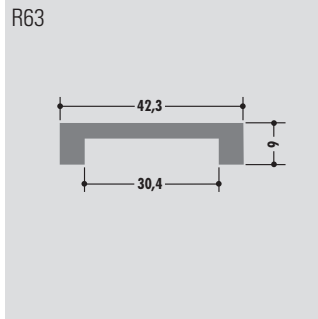

U-Profile

U-profiles

Profils U

Rollenlänge ca. 60 m
Length per roll ca. 60 m
Longueur des rouleaux env. 60 m

Standardlänge: 6000 mm oder Rollenware
Qualitäten: M-natur, M-schwarz, M-grün (PE-UHMW/PE 1000)

Standard length: 6000 mm or in coils
Qualities: M-natural, M-black, M-green (PE-UHMW/PE 1000)

Longueur standard: 6000 mm ou en rouleau
Qualités: M-naturel, M-noir, M-vert (PE-UHMW/PE 1000)

Z-Profile
L-Profile
Klemmprofile
T-Profile
U-Profile
C-Profile
Rohre
Seitenführungsprofile
Vierkantprofile
Clip-Profile
Spezial-Profile
Bandmaterial
Folien