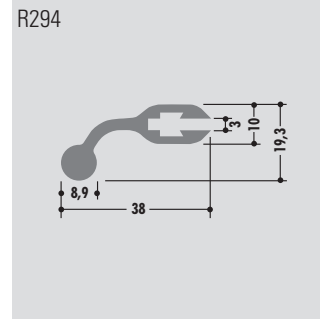

Spezial-Profile
Special-profiles
Profils spécial

Standardlänge: 6000 mm oder Rollenware
Qualitäten: M-natur, M-schwarz, M-grün (PE-UHMW/PE 1000)

Standard length: 6000 mm or in coils
Qualities: M-natural, M-black, M-green (PE-UHMW/PE 1000)

Longueur standard: 6000 mm ou en rouleau
Qualités: M-naturel, M-noir, M-vert (PE-UHMW/PE 1000)