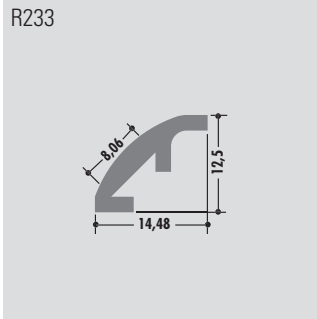

Spezial-Profil Special-profiles Profils spécial

Standardlänge: 6000 mm oder Rollenware
Qualitäten: M-natur, M-schwarz, M-grün (PE-UHMW/PE 1000)

Standard length: 6000 mm or in coils
Qualities: M-natural, M-black, M-green (PE-UHMW/PE 1000)

Longueur standard: 6000 mm ou en rouleau
Qualités: M-naturel, M-noir, M-vert (PE-UHMW/PE 1000)

Z-Profile
L-Profile
Klemmprofile
T-Profile
U-Profile
C-Profile
Rohre
Seitenführungsprofile
Wierkantprofile
Clip-Profile
Spezial-Profile
Bandmaterial
Folien