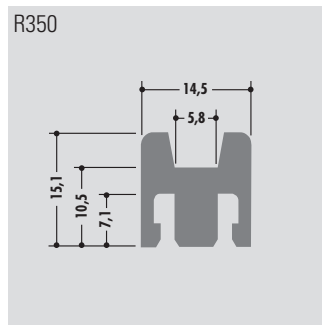

Spezial-Profil Special-profiles Profils spécial

Standardlänge: 6000 mm oder Rollenware
Qualitäten: M-natur, M-schwarz, M-grün (PE-UHMW/PE 1000)

Standard length: 6000 mm or in coils
Qualities: M-natural, M-black, M-green (PE-UHMW/PE 1000)

Longueur standard: 6000 mm ou en rouleau
Qualités: M-naturel, M-noir, M-vert (PE-UHMW/PE 1000)