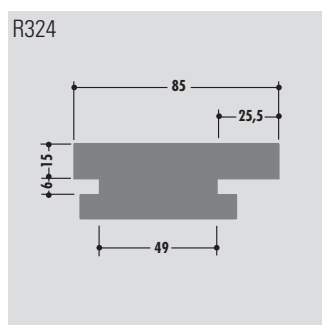

Spezial-Profile
Special-profiles
Profils spécial

Standardlänge: 6000 mm oder Rollenware
Qualitäten: M-natur, M-schwarz, M-grün (PE-UHMW/PE 1000)

Standard length: 6000 mm or in coils
Qualities: M-natural, M-black, M-green (PE-UHMW/PE 1000)

Longueur standard: 6000 mm ou en rouleau
Qualités: M-naturel, M-noir, M-vert (PE-UHMW/PE 1000)