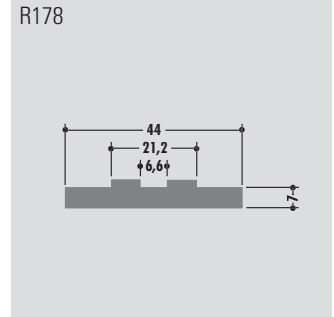

Standardlänge: 6000 mm oder Rollenware
 Qualitäten: M-natur, M-schwarz, M-grün (PE-UHMW/PE 1000)

Standard length: 6000 mm or in coils
 Qualities: M-natural, M-black, M-green (PE-UHMW/PE 1000)

Longueur standard: 6000 mm ou en rouleau
 Qualités: M-naturel, M-noir, M-vert (PE-UHMW/PE 1000)