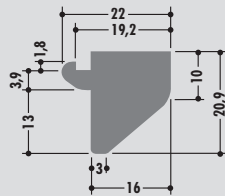

Spezial-Profil Special-profiles Profils spécial

Standardlänge: 6000 mm oder Rollenware
Qualitäten: M-natur, M-schwarz, M-grün (PE-UHMW/PE 1000)

Standard length: 6000 mm or in coils
Qualities: M-natural, M-black, M-green (PE-UHMW/PE 1000)

Longueur standard: 6000 mm ou en rouleau
Qualités: M-naturel, M-noir, M-vert (PE-UHMW/PE 1000)

R91

R104

R122

R162