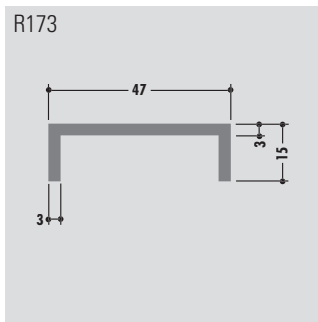

U-Profile

U-profiles

Profils U

Rollenlänge ca. 60 m
Length per roll ca. 60 m
Longueur des rouleaux env. 60 m

Standardlänge: 6000 mm oder Rollenware
Qualitäten: M-natur, M-schwarz, M-grün (PE-UHMW/PE 1000)

Standard length: 6000 mm or in coils
Qualities: M-natural, M-black, M-green (PE-UHMW/PE 1000)

Longueur standard: 6000 mm ou en rouleau
Qualités: M-naturel, M-noir, M-vert (PE-UHMW/PE 1000)

Z-Profile
L-Profile
Klemmprofile
T-Profile
U-Profile
C-Profile
Rohre
Seitenführungsprofile
Vierkantprofile
Clip-Profile
Spezial-Profile
Bandmaterial
Folien