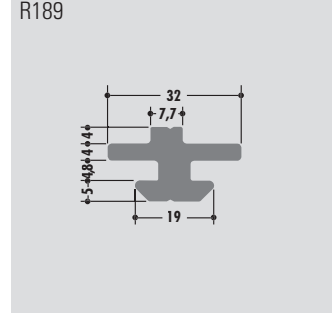

Standardlänge: 6000 mm oder Rollenware
 Qualitäten: M-natur, M-schwarz, M-grün (PE-UHMW/PE 1000)

Standard length: 6000 mm or in coils
 Qualities: M-natural, M-black, M-green (PE-UHMW/PE 1000)

Longueur standard: 6000 mm ou en rouleau
 Qualités: M-naturel, M-noir, M-vert (PE-UHMW/PE 1000)