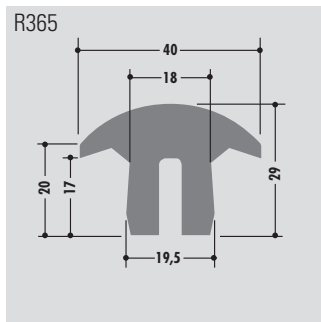

Spezial-Profile
Special-profiles
Profils spécial

Standardlänge: 6000 mm oder Rollenware
Qualitäten: M-natur, M-schwarz, M-grün (PE-UHMW/PE 1000)

Standard length: 6000 mm or in coils
Qualities: M-natural, M-black, M-green (PE-UHMW/PE 1000)

Longueur standard: 6000 mm ou en rouleau
Qualités: M-naturel, M-noir, M-vert (PE-UHMW/PE 1000)