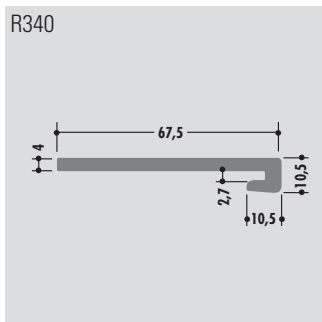

Standard length: 6000 mm or in coils
 Qualities: M-natural, M-black, M-green (PE-UHMW/PE 1000)

Longueur standard: 6000 mm ou en rouleau
 Qualités: M-naturel, M-noir, M-vert (PE-UHMW/PE 1000)

Klemmprofile

Clamp-profiles

Profils pince

Rollenlänge ca. 60 m
Length per roll ca. 60 m
Longueur des rouleaux env. 60 m

Standardlänge: 6000 mm oder Rollenware
Qualitäten: M-natur, M-schwarz, M-grün (PE-UHMW/PE 1000)

Standard length: 6000 mm or in coils
Qualities: M-natural, M-black, M-green (PE-UHMW/PE 1000)

Longueur standard: 6000 mm ou en rouleau
Qualités: M-naturel, M-noir, M-vert (PE-UHMW/PE 1000)

● ab Lager lieferbar/available ex stock/disponible sur stock

Klemmprofile

Clamp-profiles

Profils pince

Rollenlänge ca. 60 m
Length per roll ca. 60 m
Longueur des rouleaux env. 60 m

Standardlänge: 6000 mm oder Rollenware
Qualitäten: M-natur, M-schwarz, M-grün (PE-UHMW/PE 1000)

Standard length: 6000 mm or in coils
Qualities: M-natural, M-black, M-green (PE-UHMW/PE 1000)

Longueur standard: 6000 mm ou en rouleau
Qualités: M-naturel, M-noir, M-vert (PE-UHMW/PE 1000)