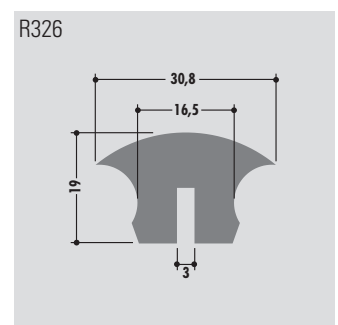

Spezial-Profile
Special-profiles
Profils spécial

Standardlänge: 6000 mm oder Rollenware
Qualitäten: M-natur, M-schwarz, M-grün (PE-UHMW/PE 1000)

Standard length: 6000 mm or in coils
Qualities: M-natural, M-black, M-green (PE-UHMW/PE 1000)

Longueur standard: 6000 mm ou en rouleau
Qualités: M-naturel, M-noir, M-vert (PE-UHMW/PE 1000)