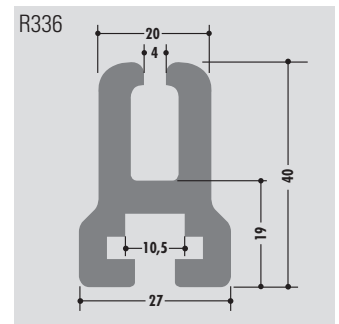

Spezial-Profil Special-profiles Profils spécial

Standardlänge: 6000 mm oder Rollenware
Qualitäten: M-natur, M-schwarz, M-grün (PE-UHMW/PE 1000)

Standard length: 6000 mm or in coils
Qualities: M-natural, M-black, M-green (PE-UHMW/PE 1000)

Longueur standard: 6000 mm ou en rouleau
Qualités: M-naturel, M-noir, M-vert (PE-UHMW/PE 1000)