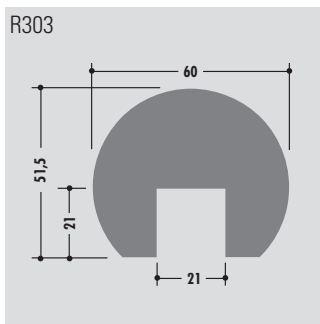

Spezial-Profile
Special-profiles
Profils spécial

Standardlänge: 6000 mm oder Rollenware
Qualitäten: M-natur, M-schwarz, M-grün (PE-UHMW/PE 1000)

Standard length: 6000 mm or in coils
Qualities: M-natural, M-black, M-green (PE-UHMW/PE 1000)

Longueur standard: 6000 mm ou en rouleau
Qualités: M-naturel, M-noir, M-vert (PE-UHMW/PE 1000)