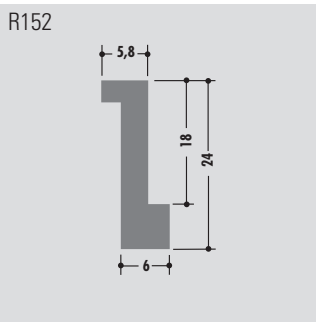

Consultez nous pour vos besoins spécifiques.

Z-Profile

Z-profiles

Profils Z

Rollenlänge ca. 60 m
Length per roll ca. 60 m
Longueur des rouleaux env. 60 m

Standardlänge: 6000 mm oder Rollenware
Qualitäten: M-natur, M-schwarz, M-grün (PE-UHMW/PE 1000)

Standard length: 6000 mm or in coils
Qualities: M-natural, M-black, M-green (PE-UHMW/PE 1000)

Longueur standard: 6000 mm ou en rouleau
Qualités: M-naturel, M-noir, M-vert (PE-UHMW/PE 1000)

● ab Lager lieferbar / available ex stock / disponible sur stock