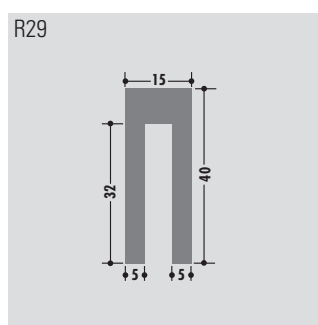

U-Profile

U-profiles

Profils U

Rollenlänge ca. 60 m
Length per roll ca. 60 m
Longueur des rouleaux env. 60 m

Standardlänge: 6000 mm oder Rollenware
Qualitäten: M-natur, M-schwarz, M-grün (PE-UHMW/PE 1000)

Standard length: 6000 mm or in coils
Qualities: M-natural, M-black, M-green (PE-UHMW/PE 1000)

Longueur standard: 6000 mm ou en rouleau
Qualités: M-naturel, M-noir, M-vert (PE-UHMW/PE 1000)