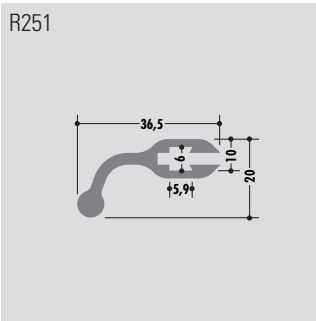

Spezial-Profil Special-profiles Profils spécial

Standardlänge: 6000 mm oder Rollenware
Qualitäten: M-natur, M-schwarz, M-grün (PE-UHMW/PE 1000)

Standard length: 6000 mm or in coils
Qualities: M-natural, M-black, M-green (PE-UHMW/PE 1000)

Longueur standard: 6000 mm ou en rouleau
Qualités: M-naturel, M-noir, M-vert (PE-UHMW/PE 1000)

Z-Profile
L-Profile
Klemmprofile
T-Profile
U-Profile
C-Profile
Rohre
Seitenführungsprofile
Wierkantprofile
Clip-Profile
Spezial-Profile
Bandmaterial
Folien