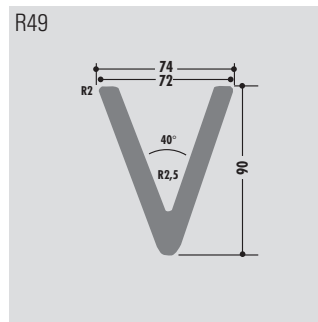

Spezial-Profile
Special-profiles
Profils spécial

Standardlänge: 6000 mm oder Rollenware
Qualitäten: M-natur, M-schwarz, M-grün (PE-UHMW/PE 1000)

Standard length: 6000 mm or in coils
Qualities: M-natural, M-black, M-green (PE-UHMW/PE 1000)

Longueur standard: 6000 mm ou en rouleau
Qualités: M-naturel, M-noir, M-vert (PE-UHMW/PE 1000)