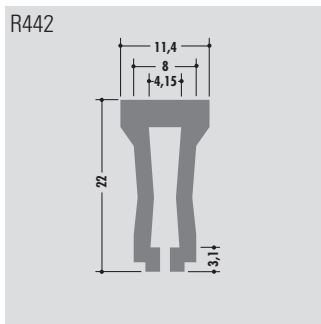

Longueur standard: 6000 mm ou en rouleau
 Qualités: M-naturel, M-noir, M-vert (PE-UHMW/PE 1000)

Spezial-Profil Special-profiles Profils spécial

Standardlänge: 6000 mm oder Rollenware
Qualitäten: M-natur, M-schwarz, M-grün (PE-UHMW/PE 1000)

Standard length: 6000 mm or in coils
Qualities: M-natural, M-black, M-green (PE-UHMW/PE 1000)

Longueur standard: 6000 mm ou en rouleau
Qualités: M-naturel, M-noir, M-vert (PE-UHMW/PE 1000)

Bandmaterial, geschält