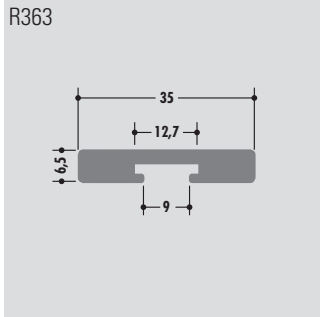

C-Profile

C-profiles

Profils C

Rollenlänge ca. 60 m
Length per roll ca. 60 m
Longueur des rouleaux env. 60 m

Standardlänge: 6000 mm oder Rollenware
Qualitäten: M-natur, M-schwarz, M-grün (PE-UHMW/PE 1000)

Standard length: 6000 mm or in coils
Qualities: M-natural, M-black, M-green (PE-UHMW/PE 1000)

Longueur standard: 6000 mm ou en rouleau
Qualités: M-naturel, M-noir, M-vert (PE-UHMW/PE 1000)