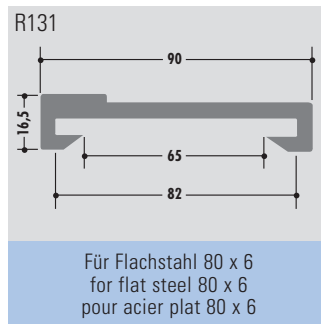

Standard length: 6000 mm or in coils
Qualities: M-natural, M-black, M-green (PE-UHMW/PE 1000)

Longueur standard: 6000 mm ou en rouleau
Qualités: M-naturel, M-noir, M-vert (PE-UHMW/PE 1000)

● ab Lager lieferbar / available ex stock / disponible sur stock

R331

Für Flachstahl 40 x 10
for flat steel 40 x 10
pour acier plat 40 x 10

R338

C-Profile

C-profiles

Profils C

Rollenlänge ca. 60 m
Length per roll ca. 60 m
Longueur des rouleaux env. 60 m

Standardlänge: 6000 mm oder Rollenware
Qualitäten: M-natur, M-schwarz, M-grün (PE-UHMW/PE 1000)

Standard length: 6000 mm or in coils
Qualities: M-natural, M-black, M-green (PE-UHMW/PE 1000)

Longueur standard: 6000 mm ou en rouleau
Qualités: M-naturel, M-noir, M-vert (PE-UHMW/PE 1000)

C-Profile

C-profiles

Standard length: 6000 mm or in coils
Qualities: M-natural, M-black, M-green (PE-UHMW/PE 1000)

Longueur standard: 6000 mm ou en rouleau
Qualités: M-naturel, M-noir, M-vert (PE-UHMW/PE 1000)

Profile Profiles Profils	Außendurchmesser Outside diameter Diamètre extérieur	Innendurchmesser Inside diameter Diamètre intérieur
R346	43	37
R307	51	44
R308	63	55
R314	80	67
R347	90	80
R383	100	90
R366	128	104
R348	136	120
R367	160	136
R368	200	176