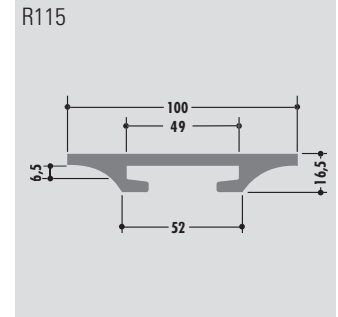

C-Profile

C-profiles

Profils C

Rollenlänge ca. 60 m
Length per roll ca. 60 m
Longueur des rouleaux env. 60 m

Standardlänge: 6000 mm oder Rollenware
Qualitäten: M-natur, M-schwarz, M-grün (PE-UHMW/PE 1000)

Standard length: 6000 mm or in coils
Qualities: M-natural, M-black, M-green (PE-UHMW/PE 1000)

Longueur standard: 6000 mm ou en rouleau
Qualités: M-naturel, M-noir, M-vert (PE-UHMW/PE 1000)