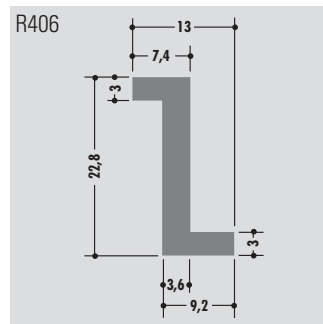

Standard length: 6000 mm or in coils
Qualities: M-natural, M-black, M-green (PE-UHMW/PE 1000)

Longueur standard: 6000 mm ou en rouleau
Qualités: M-naturel, M-noir, M-vert (PE-UHMW/PE 1000)

● ab Lager lieferbar / available ex stock / disponible sur stock