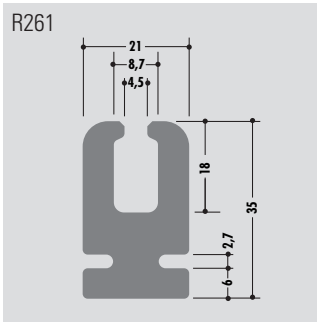

Spezial-Profil Special-profiles Profils spécial

Standardlänge: 6000 mm oder Rollenware
Qualitäten: M-natur, M-schwarz, M-grün (PE-UHMW/PE 1000)

Standard length: 6000 mm or in coils
Qualities: M-natural, M-black, M-green (PE-UHMW/PE 1000)

Longueur standard: 6000 mm ou en rouleau
Qualités: M-naturel, M-noir, M-vert (PE-UHMW/PE 1000)

Z-Profile
L-Profile
Klemmprofile
T-Profile
U-Profile
C-Profile
Rohre
Seitenführungsprofile
Wierkantprofile
Clip-Profile
Spezial-Profile
Bandmaterial
Folien