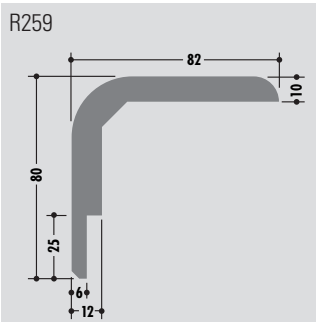

Spezial-Profil Special-profiles Profils spécial

Standardlänge: 6000 mm oder Rollenware
Qualitäten: M-natur, M-schwarz, M-grün (PE-UHMW/PE 1000)

Standard length: 6000 mm or in coils
Qualities: M-natural, M-black, M-green (PE-UHMW/PE 1000)

Longueur standard: 6000 mm ou en rouleau
Qualités: M-naturel, M-noir, M-vert (PE-UHMW/PE 1000)

Z-Profile
L-Profile
Klemmprofile
T-Profile
U-Profile
C-Profile
Rohre
Seitenführungsprofile
Wierkantprofile
Clip-Profile
Spezial-Profile
Bandmaterial
Folien