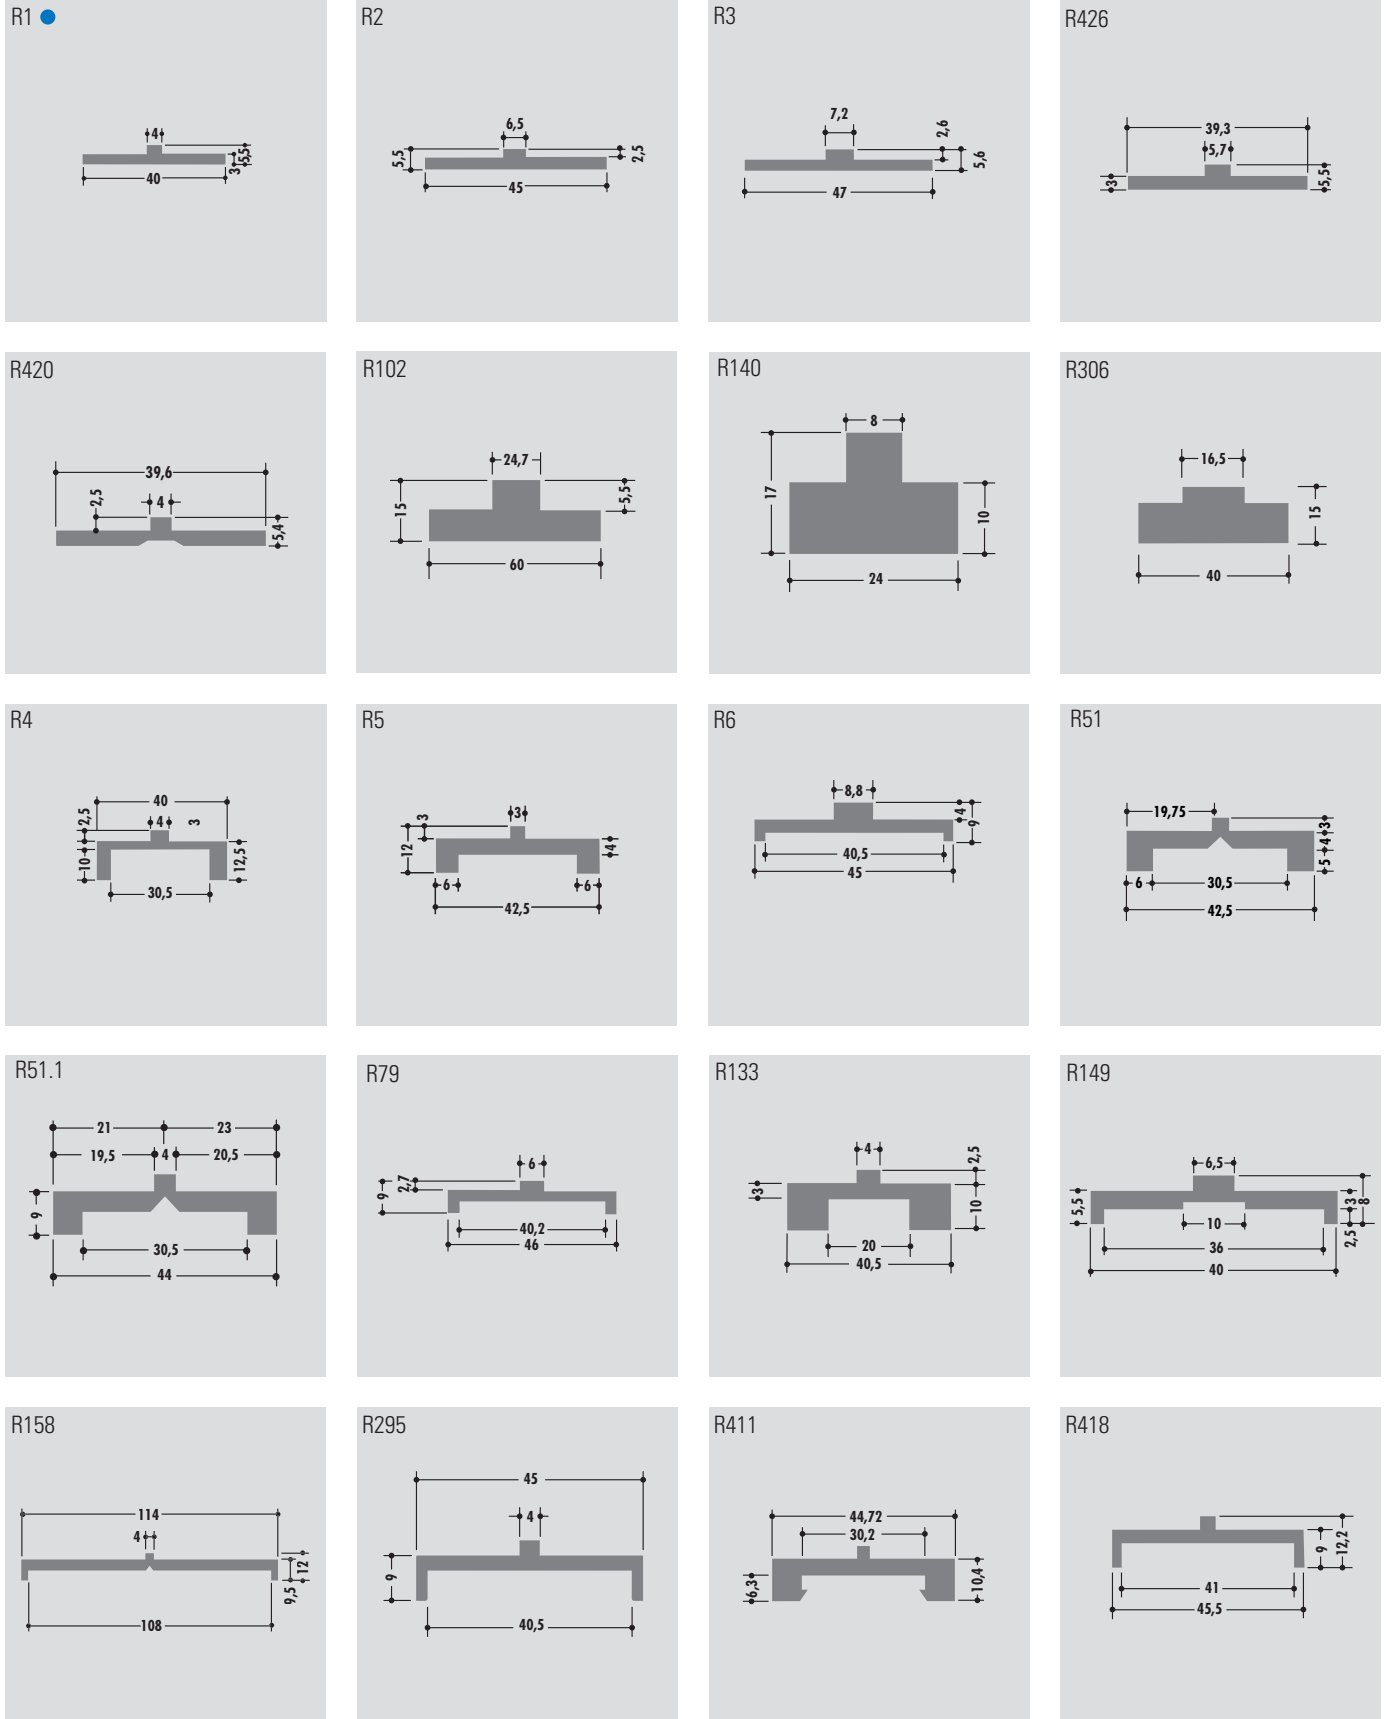

T-Profile

T-profiles

Profils T

Rollenlänge ca. 60 m
Length per roll ca. 60 m
Longueur des rouleaux env. 60 m

Standardlänge: 6000 mm oder Rollenware
Qualitäten: M-natur, M-schwarz, M-grün (PE-UHMW/PE 1000)

Standard length: 6000 mm or in coils
Qualities: M-natural, M-black, M-green (PE-UHMW/PE 1000)

Longueur standard: 6000 mm ou en rouleau
Qualités: M-naturel, M-noir, M-vert (PE-UHMW/PE 1000)

● ab Lager lieferbar / available ex stock / disponible sur stock