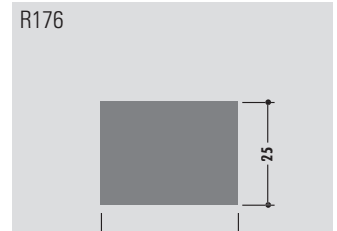

Vierkant-Profil

Square-profiles

Profils carrés

Standardlänge: 6000 mm oder Rollenware
Qualitäten: M-natur, M-schwarz, M-grün (PE-UHMW/PE 1000)

Standard length: 6000 mm or in coils
Qualities: M-natural, M-black, M-green (PE-UHMW/PE 1000)

Longueur standard: 6000 mm ou en rouleau
Qualités: M-naturel, M-noir, M-vert (PE-UHMW/PE 1000)

Rollenlänge ca. 50 m
Length per roll ca. 50 m
Longueur des rouleaux env. 50 m

Rollenlänge ca. 50 m
Length per roll ca. 50 m
Longueur des rouleaux env. 50 m

Rollenlänge ca. 50 m
Length per roll ca. 50 m
Longueur des rouleaux env. 50 m