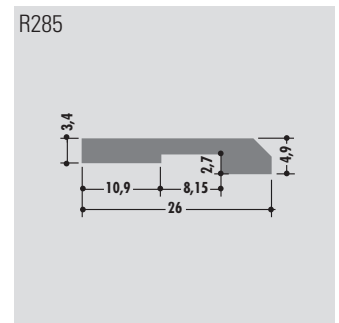

Spezial-Profil Special-profiles Profils spécial

Standardlänge: 6000 mm oder Rollenware
Qualitäten: M-natur, M-schwarz, M-grün (PE-UHMW/PE 1000)

Standard length: 6000 mm or in coils
Qualities: M-natural, M-black, M-green (PE-UHMW/PE 1000)

Longueur standard: 6000 mm ou en rouleau
Qualités: M-naturel, M-noir, M-vert (PE-UHMW/PE 1000)

Z-Profile
L-Profile
Klemmprofile
T-Profile
U-Profile
C-Profile
Rohre
Seitenführungsprofile
Wierkantprofile
Clip-Profile
Spezial-Profile
Bandmaterial
Folien