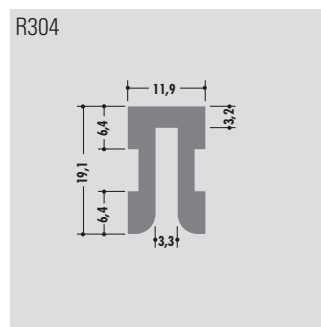

U-Profile

U-profiles

Profils U

Rollenlänge ca. 60 m
Length per roll ca. 60 m
Longueur des rouleaux env. 60 m

Standardlänge: 6000 mm oder Rollenware
Qualitäten: M-natur, M-schwarz, M-grün (PE-UHMW/PE 1000)

Standard length: 6000 mm or in coils
Qualities: M-natural, M-black, M-green (PE-UHMW/PE 1000)

Longueur standard: 6000 mm ou en rouleau
Qualités: M-naturel, M-noir, M-vert (PE-UHMW/PE 1000)

Z-Profile
L-Profile
Klemmprofile
T-Profile
U-Profile
C-Profile
Rohre
Seitenführungsprofile
Vierkantprofile
Clip-Profile
Spezial-Profile
Bandmaterial
Folien