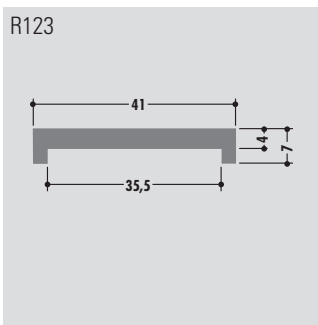

U-Profile

U-profiles

Profils U

Rollenlänge ca. 60 m
Length per roll ca. 60 m
Longueur des rouleaux env. 60 m

Standardlänge: 6000 mm oder Rollenware
Qualitäten: M-natur, M-schwarz, M-grün (PE-UHMW/PE 1000)

Standard length: 6000 mm or in coils
Qualities: M-natural, M-black, M-green (PE-UHMW/PE 1000)

Longueur standard: 6000 mm ou en rouleau
Qualités: M-naturel, M-noir, M-vert (PE-UHMW/PE 1000)

Z-Profile
L-Profile
Klemmprofile
T-Profile
U-Profile
C-Profile
Rohre
Seitenführungsprofile
Vierkantprofile
Clip-Profile
Spezial-Profile
Bandmaterial
Folien