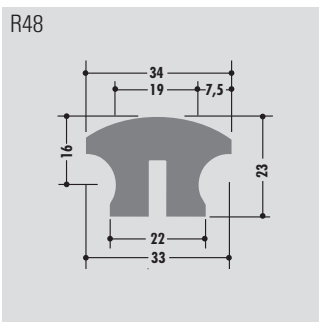

Spezial-Profile
Special-profiles
Profils spécial

Standardlänge: 6000 mm oder Rollenware
Qualitäten: M-natur, M-schwarz, M-grün (PE-UHMW/PE 1000)

Standard length: 6000 mm or in coils
Qualities: M-natural, M-black, M-green (PE-UHMW/PE 1000)

Longueur standard: 6000 mm ou en rouleau
Qualités: M-naturel, M-noir, M-vert (PE-UHMW/PE 1000)