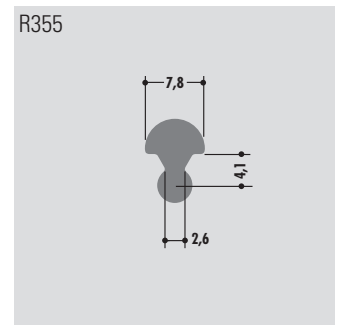

Spezial-Profil Special-profiles Profils spécial

Standardlänge: 6000 mm oder Rollenware
Qualitäten: M-natur, M-schwarz, M-grün (PE-UHMW/PE 1000)

Standard length: 6000 mm or in coils
Qualities: M-natural, M-black, M-green (PE-UHMW/PE 1000)

Longueur standard: 6000 mm ou en rouleau
Qualités: M-naturel, M-noir, M-vert (PE-UHMW/PE 1000)