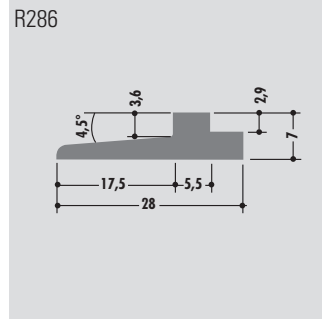

Spezial-Profile
Special-profiles
Profils spécial

Standardlänge: 6000 mm oder Rollenware
Qualitäten: M-natur, M-schwarz, M-grün (PE-UHMW/PE 1000)

Standard length: 6000 mm or in coils
Qualities: M-natural, M-black, M-green (PE-UHMW/PE 1000)

Longueur standard: 6000 mm ou en rouleau
Qualités: M-naturel, M-noir, M-vert (PE-UHMW/PE 1000)