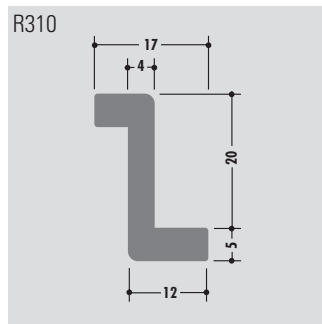

Consultez nous pour vos besoins spécifiques.

Z-Profile

Z-profiles

Profils Z

Rollenlänge ca. 60 m
Length per roll ca. 60 m
Longueur des rouleaux env. 60 m

Standardlänge: 6000 mm oder Rollenware
Qualitäten: M-natur, M-schwarz, M-grün (PE-UHMW/PE 1000)

Standard length: 6000 mm or in coils
Qualities: M-natural, M-black, M-green (PE-UHMW/PE 1000)

Longueur standard: 6000 mm ou en rouleau
Qualités: M-naturel, M-noir, M-vert (PE-UHMW/PE 1000)

● ab Lager lieferbar / available ex stock / disponible sur stock