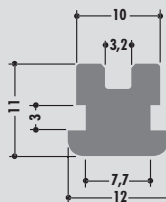

Spezial-Profil Special-profiles Profils spécial

Standardlänge: 6000 mm oder Rollenware
Qualitäten: M-natur, M-schwarz, M-grün (PE-UHMW/PE 1000)

Standard length: 6000 mm or in coils
Qualities: M-natural, M-black, M-green (PE-UHMW/PE 1000)

Longueur standard: 6000 mm ou en rouleau
Qualités: M-naturel, M-noir, M-vert (PE-UHMW/PE 1000)

R91

R104

R162

R168