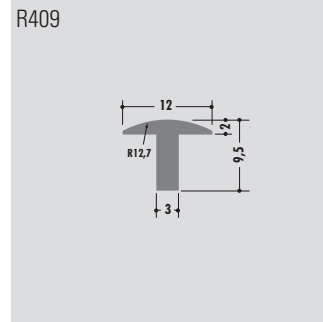

Spezial-Profil Special-profiles Profils spécial

Standardlänge: 6000 mm oder Rollenware
Qualitäten: M-natur, M-schwarz, M-grün (PE-UHMW/PE 1000)

Standard length: 6000 mm or in coils
Qualities: M-natural, M-black, M-green (PE-UHMW/PE 1000)

Longueur standard: 6000 mm ou en rouleau
Qualités: M-naturel, M-noir, M-vert (PE-UHMW/PE 1000)