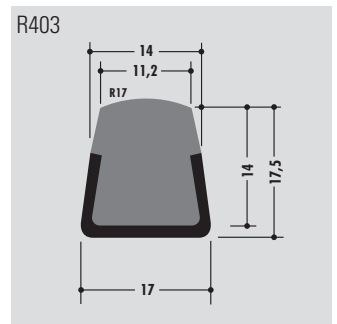

Seitenführungsprofile

Side guide profile

Profils latéral

Standardlänge: 6000 mm oder Rollenware
Qualitäten: M-natur, M-schwarz, M-grün (PE-UHMW/PE 1000)

Standard length: 6000 mm or in coils
Qualities: M-natural, M-black, M-green (PE-UHMW/PE 1000)

Longueur standard: 6000 mm ou en rouleau
Qualités: M-naturel, M-noir, M-vert (PE-UHMW/PE 1000)