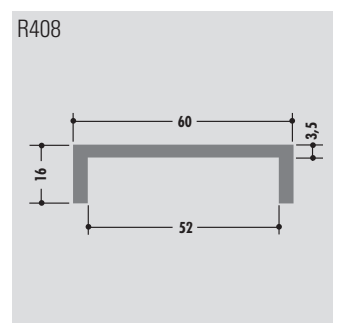

U-Profile

U-profiles

Profils U

Rollenlänge ca. 60 m
Length per roll ca. 60 m
Longueur des rouleaux env. 60 m

Standardlänge: 6000 mm oder Rollenware
Qualitäten: M-natur, M-schwarz, M-grün (PE-UHMW/PE 1000)

Standard length: 6000 mm or in coils
Qualities: M-natural, M-black, M-green (PE-UHMW/PE 1000)

Longueur standard: 6000 mm ou en rouleau
Qualités: M-naturel, M-noir, M-vert (PE-UHMW/PE 1000)

Z-Profile
L-Profile
Klemmprofile
T-Profile
U-Profile
C-Profile
Rohre
Seitenführungsprofile
Vierkantprofile
Clip-Profile
Spezial-Profile
Bandmaterial
Folien