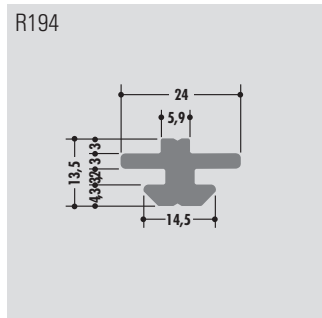

Standardlänge: 6000 mm oder Rollenware
 Qualitäten: M-natur, M-schwarz, M-grün (PE-UHMW/PE 1000)

Standard length: 6000 mm or in coils
 Qualities: M-natural, M-black, M-green (PE-UHMW/PE 1000)

Longueur standard: 6000 mm ou en rouleau
 Qualités: M-naturel, M-noir, M-vert (PE-UHMW/PE 1000)