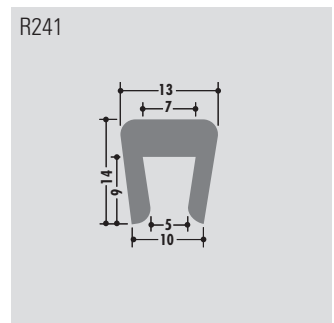

U-Profile

U-profiles

Profils U

Rollenlänge ca. 60 m
 Length per roll ca. 60 m
 Longueur des rouleaux env. 60 m

Standardlänge: 6000 mm oder Rollenware
 Qualitäten: M-natur, M-schwarz, M-grün (PE-UHMW/PE 1000)

Standard length: 6000 mm or in coils
 Qualities: M-natural, M-black, M-green (PE-UHMW/PE 1000)

Longueur standard: 6000 mm ou en rouleau
 Qualités: M-naturel, M-noir, M-vert (PE-UHMW/PE 1000)

U-Profile

U-profiles