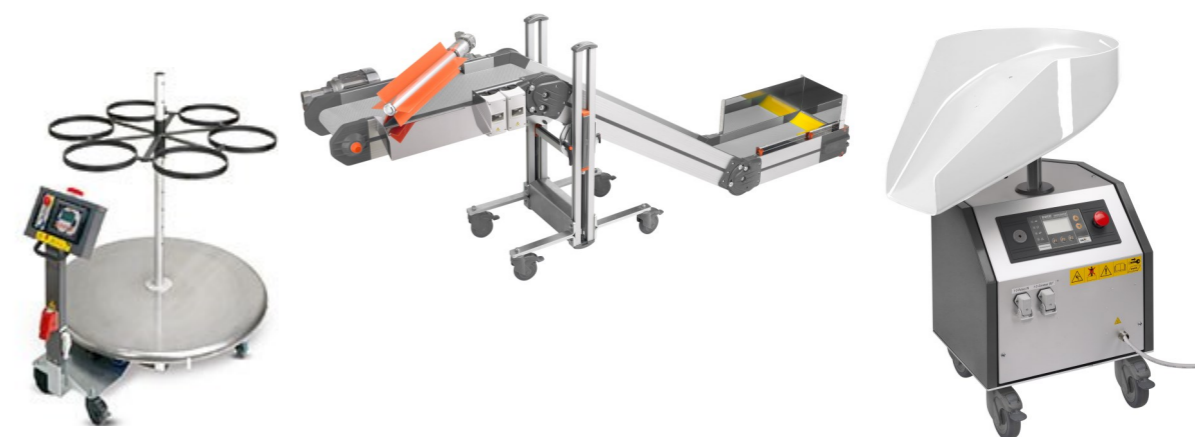

Utstötarkoppling &
Utstötarpinnar
16, 20, 30 & 40 mm

GETECHA

Materialhantering

Torkar
Från små smidiga portabla till centralanläggning

Metallavskiljare

Masterbatchdoserare
Gravimetriska och volumetriska doserare för noggrann inblandning

Magnetgaller i kassett

Rördelar, Camlock och Snabbkopplingar, Kopplingsbord, Slangar

Transportband som tillverkas efter standardmått eller helt efter dina önskemål

Ingötsplockaren "Göte"

- Fasta program, grupp 1~9 (bara tider kan ändras).
- 10~24 är helt friprogrammerbara programplatser som kan användas om inte de fasta programplatserna (1~9) är tillämpliga.
- En knapptryckning för att starta ett program. Återgår till original drift automatiskt, om en felaktig instruktion ges i manuell drift.
- Display med symboler, enkel att använda.
- Flexibla inställningsmöjligheter, lämplig för många olika arbeten
- Tidsinställningar för alla rörelser.
- Ändring av alla parametrar i automatisk drift (utan stopp).