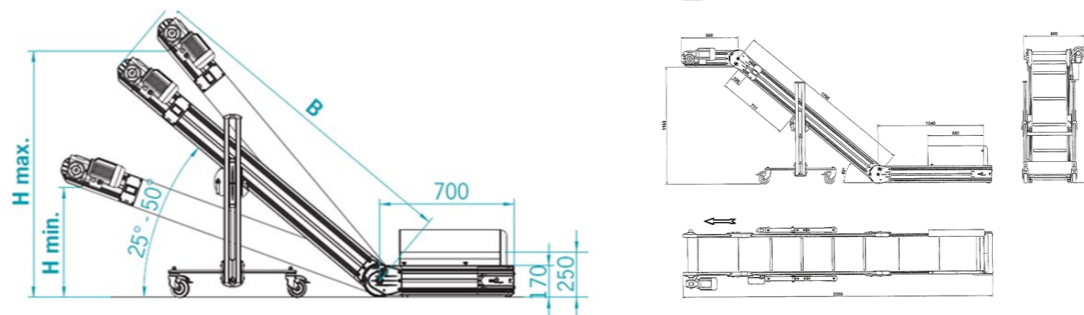

Utstötarkoppling &
Utstötarpinnar
16, 20, 30 & 40 mm

GETECHA

Materialhantering

Torkar
Från små smidiga portabla till centralanläggning

Metallavskiljare

Masterbatchdoserare
Gravimetriska och volumetriska doserare för noggrann inblandning

Magnetgaller i kassett

Rördelar, Camlock och Snabbkopplingar, Kopplingsbord, Slangar

Transportband som tillverkas efter standardmått eller helt efter dina önskemål

Ingötsplockaren "Göte"

- Fasta program, grupp 1~9 (bara tider kan ändras).
- 10~24 är helt friprogrammerbara programplatser som kan användas om inte de fasta programplatserna (1~9) är tillämpliga.
- En knapptryckning för att starta ett program. Återgår till original drift automatiskt, om en felaktig instruktion ges i manuell drift.
- Display med symboler, enkel att använda.
- Flexibla inställningsmöjligheter, lämplig för många olika arbeten
- Tidsinställningar för alla rörelser.
- Ändring av alla parametrar i automatisk drift (utan stopp).