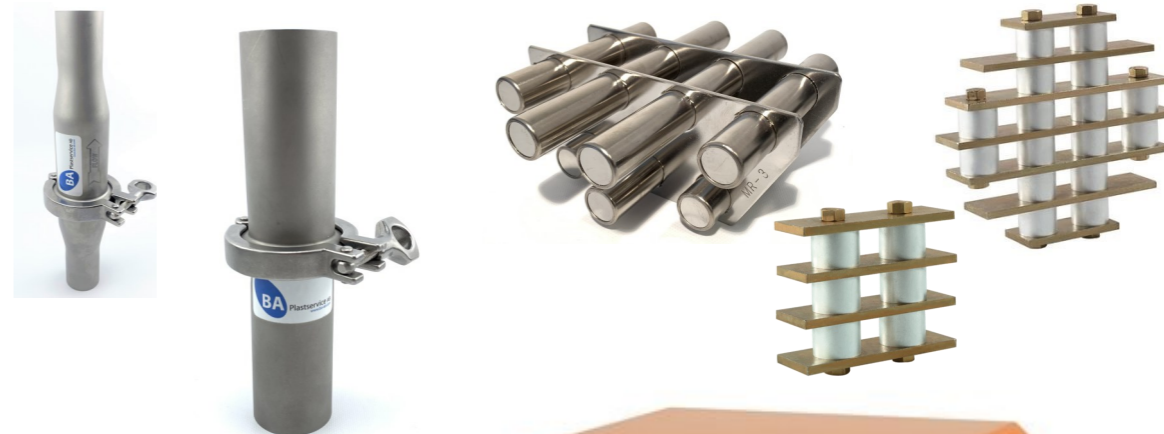

Magneter

Torpedmagnet

Runda

Kvadrat

Rektangulära

Varmkanalsstyrning 1 till 16-zoner

Spännjärn, Pinnbultar
M12, M16, M20 & M24