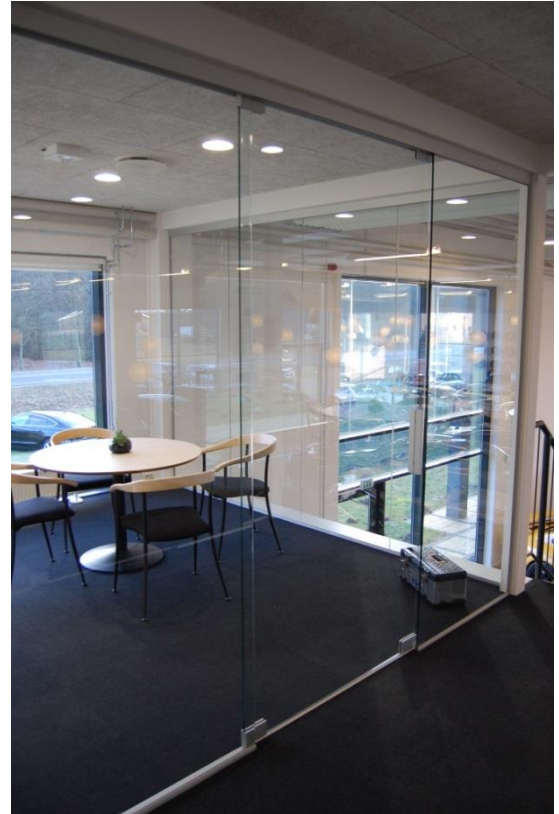

GGT – elegant fuldglas skydedør

Septum GGT skydedør er et raumplus® kvalitetsprodukt som produceres på licens.

Produceres efter mål til det enkelte projekt.

GGT er en fuldglas skydedør med hjørnebeslag ved hjul.

Døren kører på raumplus® velkendte hjul og styrehjul ved top. Alle hjul med kuglelejer.

En velkørende og elegant løsning.

Greb, beslag, køreskinne og styreskinne med overflade af anodiseret aluminium.

GGT leveres som standard med 4 hjul med hjørnebeslag, køreskinne til gulv, styreskinne til loft, 1 sæt greb (3x30cm), 1 stk. dørstop og 1 stk. soft-luk.

Som tilbehør kan leveres med

- Vægbeslag og afstandsstykker for montage af styreskinne mod mur.
- Endekapper til styreskinne.

Profiloverflade i anodiseret aluminium.

Glastyper, hærdet glas (10mm)

Kan leveres med klart (standard), frosted, diamant frosted eller røgfarget glas i grå eller bronze.

Kan monteres under loft (rumhøj) eller mod væg.

Produceres efter mål. Bredde fra 50 til 120cm. Højde fra 75 til 270cm. Max. 80 kg svarende til 3m².

Styreskinne

Køreskinne

Endekappe

Vægbeslag