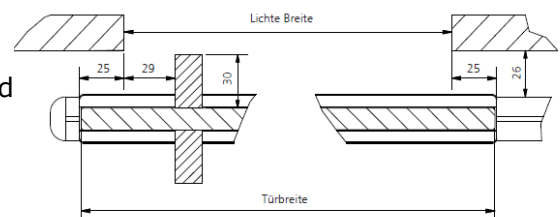

Døren kører på raumplus® velkendte hjul og styrehjul ved top. Alle hjul med kuglelejer.

En velkørende og elegant løsning.

Greb, beslag, køreskinne og styreskinne med overflade af anodiseret aluminium.

GGT leveres som standard med 4 hjul med hjørnebeslag, køreskinne til gulv, styreskinne til loft, 1 sæt greb (3x30cm), 1 stk. dørstop og 1 stk. soft-luk.

Som tilbehør kan leveres med

- Vægbeslag og afstandsstykker for montage af styreskinne mod mur.
- Endekapper til styreskinne.

Profiloverflade i anodiseret aluminium.

Glastyper, hærdet glas (10mm)

Kan leveres med klart (standard), frosted, diamant frosted eller røgfarget glas i grå eller bronze.

Kan monteres under loft (rumhøj) eller mod væg.

Produceres efter mål. Bredde fra 50 til 120cm. Højde fra 75 til 270cm. Max. 80 kg svarende til 3m².

Styreskinne

Køreskinne

Endekappe

Vægbeslag