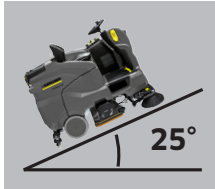

Maskinen klarer 25° stigning ved 10 km/t.

B 150 er udstyret med mange features, en af dem er en miljøvenlig sæbedoserings-, der sikrer den rigtige dosering til enhver opgave.