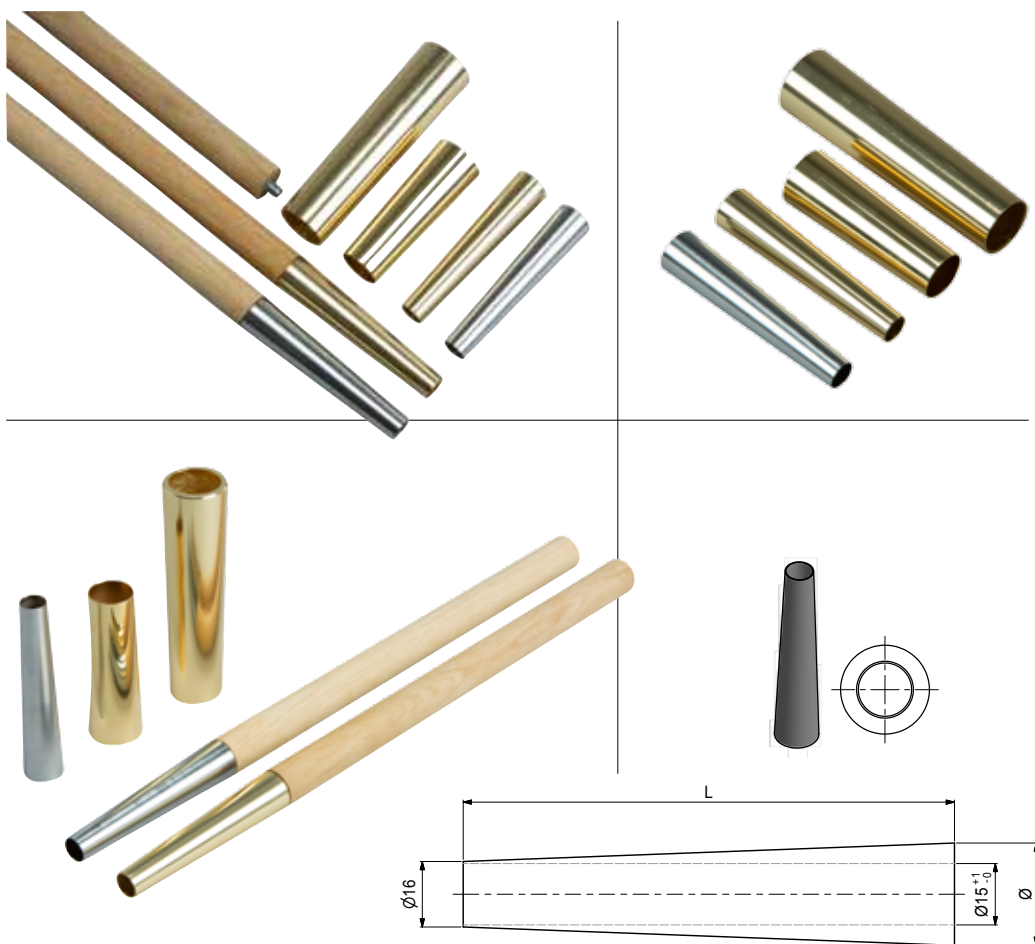

Kundespecifikke metalfødder til træben Customer specified metal feet for wooden legs Kundenspezifische Metallfüße für Holzbeine

Hos HT BENDIX A/S forhandler vi beslag og andet tilbehør til møbel-, køkken- og træindustrien.