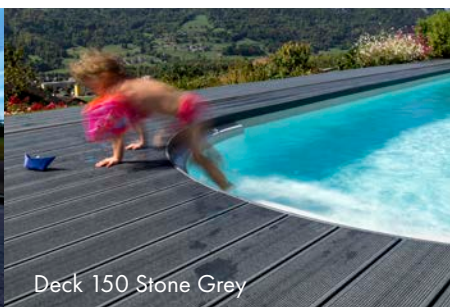

UPM PROFI DECK 150

Europas fineste design-terrasse til udendørsliv

Deck 150 Night Sky Black

Deck 150 Stone Grey

Deck 150 Chestnut Brown

- 6 rene og klare farvenuancer til moderne udendørsliv
- Slidstærk overflade med modstandsdygtighed over for pletter, ultraholdbar og slagfast kerne.
- Op til 10 års strukturel garanti: 55% genbrugsmateriale
- Til boligformål og erhvervsmæssig brug: Patenteret system, der bla. omfatter trin og trappetrins profil løsning
- Fremstillet i Tyskland