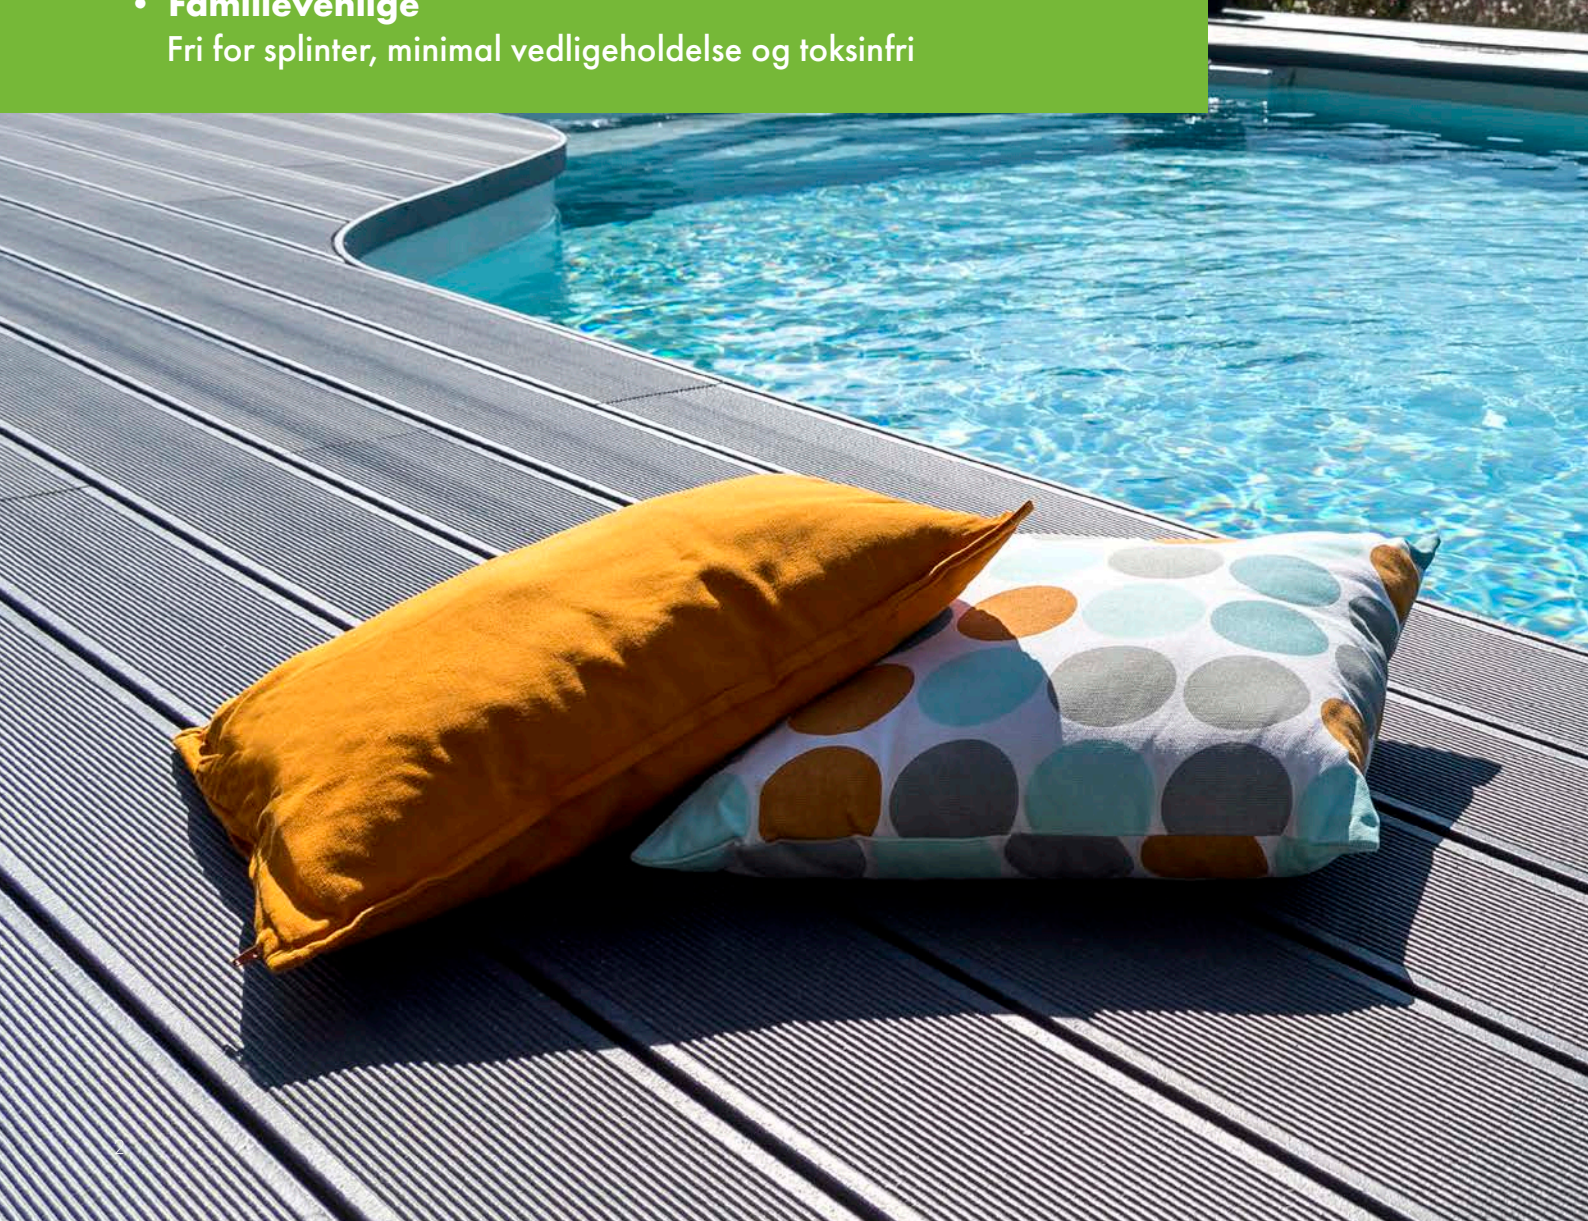

Terrasseplanker du kan elske fire gange mere

- **Prisbelønnet design**
  Gør fritiden mere stilfuld
- **Ægte bæredygtighed**
  Lokalt produceret, genbrug af lokale materialer
- **Garanteret ydeevne**
  Op til 25 års garanti: farvestabilitet, modstandsdygtighed over for pletter og strukturel integritet
- **Familievenlige**
  Fri for splinter, minimal vedligeholdelse og toksinfri