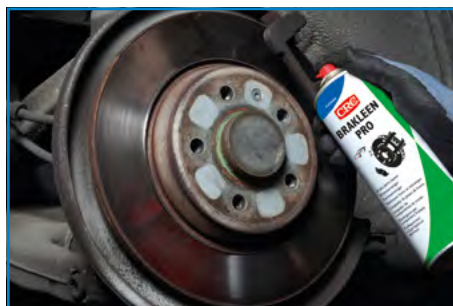

CITRUS
HANDCLEANER

RENGÖRINGSDUKAR

WIPES PRO

BRÄKLEEN PRO

Rengöringsmedel för bromsdelar med flera aktiva komponenter som effektivt avlägsnar olja, fett, vägsmutts och bromsvätska. Mycket effektivt. Snabbtorkande, praktiskt rengöringsmedel med 360° sprayteknik (för upp- och nedvänd applicering) som inte lämnar några rester.

- Minskar gnissel från skivbromsar
- Säkert på alla metallytor, lämnar inga fläckar
- Rengör upp till 40 bromsskivor

BRÄKLEEN VOC FREE

Emulgerbar bromsrengöring med flera aktiva komponenter som effektivt avlägsnar olja, fett, vägsmutts, hårda avlagringar och andra föroreningar.