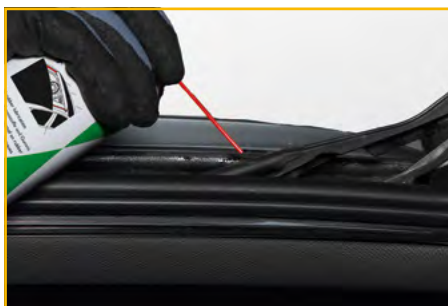

SILICONE GREASE

Möjliggör smidig montering av elastomerpackningar och -tätningar. Bildar en transparent film som inte hårdnar eller klibbar och dessutom håller fukt borta.

- Bildar en transparent film som inte hårdnar
- Kan användas i ett brett temperaturområde
- Skyddar elektriska anslutningar mot fukt

100 ml

400 ml

500 g