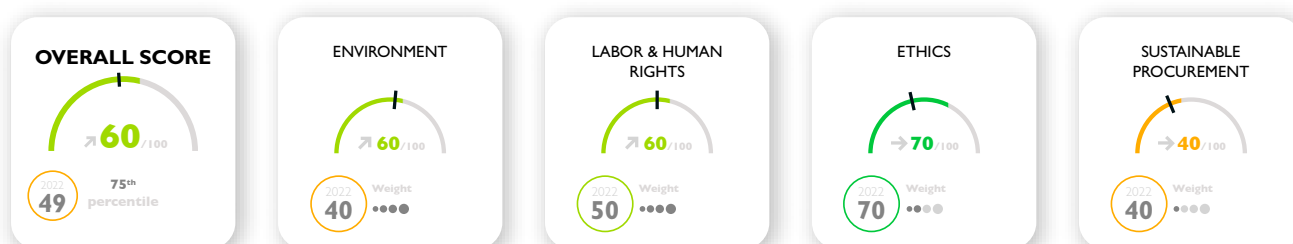

Idag säljs bolagets produkter i USA, Europa, Sydamerika och Stillahavsområdet. CRC® finns på totalt 19 platser och har 7 produktionsanläggningar som varje år tillverkar miljontals aerosolprodukter.

Verksamheten bedrivs kontinuerligt över hela världen. Dag som natt arbetar människor med att laga trasiga delar, sköta och övervaka maskiner som tillverkar nya, innovativa produkter och transportera varor från ett ställe till ett annat. Kunderna förväntar sig att detta arbete blir gjort och här på CRC vet vi att våra produkter utgör en viktig del i verktygslådan, **Together, we get it done.**

Vi levererar unika, högkvalitativa lösningar genom ständig utveckling av våra produkter och tjänster för underhåll, reparation och drift som uppfyller eller överträffar användarnas förväntningar samt all relevant lagstiftning. CRC® är certifierade enligt ISO 9001 och följer de strängaste riktlinjerna för kvalitet i alla aspekter av forskning, utveckling och produktion.

Vi erbjuder professionella produkter och tjänster av högsta klass som skyddar, bevarar och upprätthåller våra kunders tillgångar och verksamhet på ett säkert och effektivt sätt. Var de än befinner sig.

Detaljerad produktinformation och datablad hittar du på vår webbplats: crceurope.com

EcoVadis SILVERMEDALJ till **CRC Industries!** **TOPP 25 %** av alla företag I VÄRLDEN som utvärderats av EcoVadis!