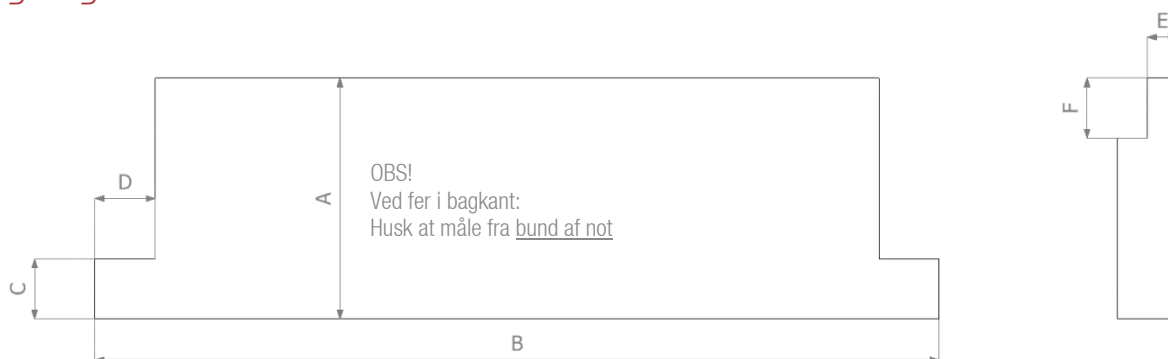

Bundstykker

Måltagning i mm

OBS! Hvis ikke den ønskede kombination findes her, kontakt da venligst vores salgsafdeling for at høre om mulighederne.

Type & Kanter

Laminat spånplade				Malet MDF		Kompaktlaminat		
Skarpkantet		Postformet R5,5 Kun øverste forkant		Runding forkant top og bund R1,5		Hvid		Sort
ABS 0,8 mm	ABS 2 mm	ABS 0,8 mm	ABS 2 mm	Ral farve		Gennemfarvet	Sort kerne	Gennemfarvet

Tykkelse

Laminat spånplade			Malet MDF plade				Kompakt laminat		
20 mm	23 mm	29 mm	12 mm	16 mm	19 mm	22 mm	10 mm	12 mm	16 mm

Måltagning

Pos. Nr.	Antal	Dybde (A)	Længde (B)	Udklinkning		Fer i bagkant (Standard 9,6 x 25 mm)		Kanter OBS! Kantes ikke i udklinkningen (Sæt kryds)		
				Dybde (C)	Længde (D)	Tykkelse (E)	Dybde (F)	Venstre Side	Højre Side	Bag kant

Yderligere info