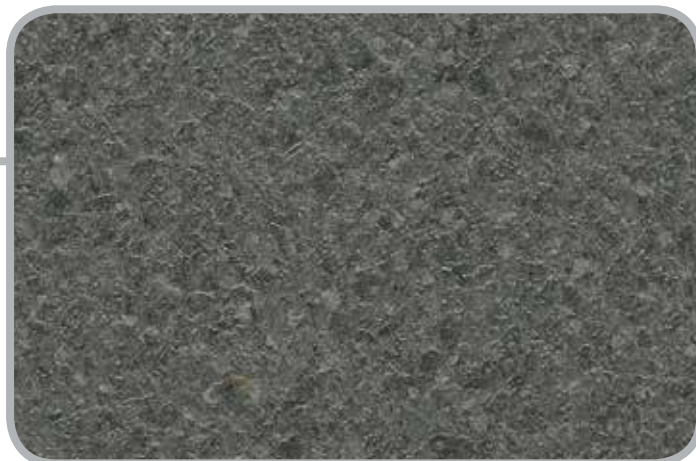

Bordpladekollektion 2013 >

E12-140ST **Quarstone**
29 x 610 x 3600 mm
29 x 900 x 3600 mm

Black Granite E11-149PE
29 x 610 x 4100 mm
29 x 900 x 4100 mm

E13-263PE **Graphit Melange**
29 x 610 x 3600 mm
29 x 900 x 3600 mm