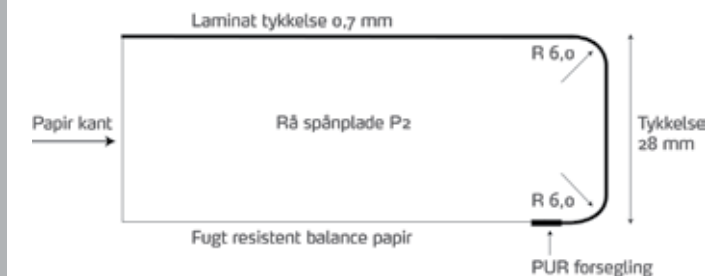

# Bordpladekollektion 2013 >

E09-109PE **Plain White**

29 x 610 x 4100 mm  
29 x 900 x 4100 mm

E13-185DS **White Slate**

29 x 610 x 3600 mm  
29 x 900 x 3600 mm

E12-135MA **Lava Dust**

29 x 610 x 3600 mm  
29 x 900 x 3600 mm

E12-137PE **Grey Dust**

29 x 610 x 4100 mm  
29 x 900 x 4100 mm