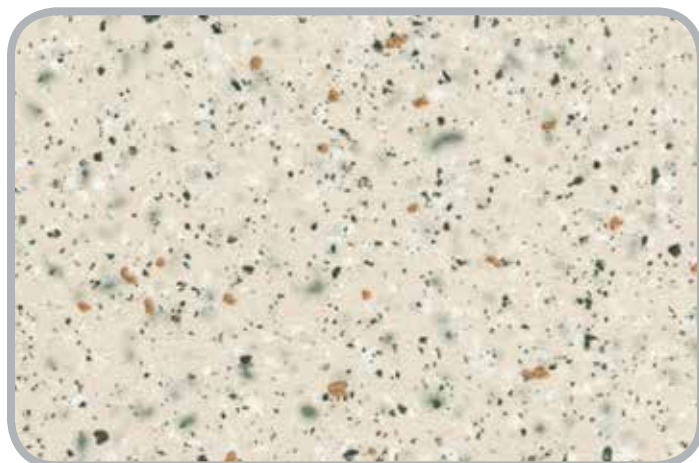

Bordpladernes egenskaber

Keflico A/S forhandler et bredt udvalg af bordplader med flotte laminater i høj kvalitet. I denne brochure ser i den nyeste kollektion gældende fra 2013 og frem.

Bordpladelaminaterne har en profil på 6 mm i top og bund, der er limet og forsejlet med den særligt stærke PUR-lim.

Bordpladerne findes i formaterne 610/900 x 3600/4100 mm - afhængigt af dekoren.

Alle bordplader kan leveres som FSC og PEFC certificerede.

Alle andre størrelser, formater og dekorer kan ved forespørgsel anskaffes - faktisk kan vi levere bordpladerne med radius helt ned til 1,5 mm!

Coran E12-136PE

29 x 610 x 3600 mm

29 x 900 x 3600 mm