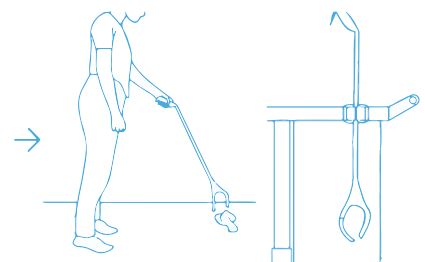

Ergonomi

55% av alla städare har ont i ryggen eller nacken efter en veckas arbete.*

Förvaring i rörelse

Inget bärande mellan stoppen - de redskap du behöver finns tillgängliga och transporteras säkert på städvagnen.

Bekvämt

Undvik skadliga lyft över axelhöjd - sätt fast redskap på rätt höjd och ta loss med ett enkelt enhandsgrepp.

Toolflex Motion hållare kan roteras i 360 grader och möjliggör exakt placering på vagnen.

Alltid till hands

Med redskap tillgängliga på rätt höjd undviks skadliga böjningar och rörelser.