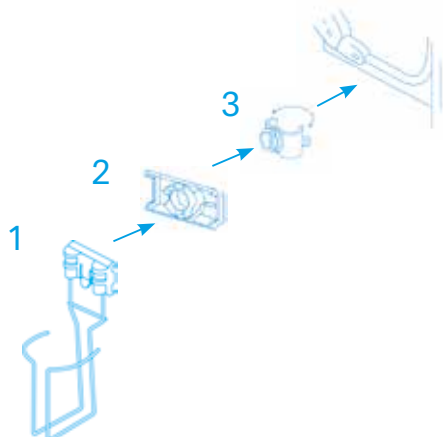

Accessories för montering på städvagn

1. Hållare

Välj mellan obehandlad rostfri tråd eller pulverlackerad järntråd i svart eller vit.

2. Adapter (ingår)

För montering på städvagn (tillsammans med rörfäste)

3. Rörfäste (ingår)

För montering på städvagn.
XX i Art nr anger vald rördiameter

3311-XX-1 (XX = vald diameter)
Exempel: 3311-22-1 (22 mm)

Rördiameter guide, se sidan 7.

Scanna QR-koden för monteringsvideo eller besök toolflex.com

Handshållare (max B130 x D65 mm)

Tråd	Art nr
Järntråd, svart	3311-XX-1
Järntråd, vit	3311-XX-3

Flaskhållare (Ø 60-75 mm)

Tråd	Art nr
Järntråd, svart	3321-XX-1
Järntråd, vit	3321-XX-3

Burkhållare (ca Ø 135 mm)

Tråd	Art nr
Järntråd, svart	3331-XX-1
Järntråd, vit	3331-XX-3

Munskyddshållare (max H120 x D100 mm)

Tråd	Art nr
Järntråd, svart	3341-XX-1
Järntråd, vit	3341-XX-3

Hinkhållare

Tråd	Art nr
Rostfri tråd	3130-XX-UC
Järntråd, svart	3131-XX-1
Järntråd, vit	3131-XX-3

Universalhållare

Tråd	Art nr
Rostfri tråd	3160-XX-UC
Järntråd, svart	3161-XX-1
Järntråd, vit	3161-XX-3

Slanghållare

Tråd	Art nr
Rostfri tråd	3180-XX-UC
Järntråd, svart	3181-XX-1
Järntråd, vit	3181-XX-3

Sopsethållare

Tråd	Art nr
Järntråd, svart	3191-XX-1
Järntråd, vit	3191-XX-3