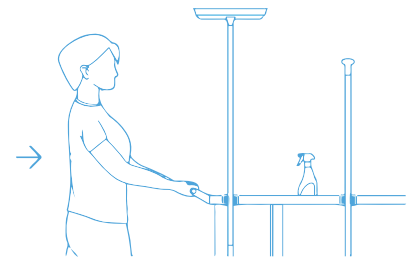

Ergonomi

55% av alla städare har ont i ryggen eller nacken efter en veckas arbete.*

Förvaring i rörelse

Inget bärande mellan stoppen - de redskap du behöver finns tillgängliga och transporteras säkert på städvagnen.

Bekvämt

Undvik skadliga lyft över axelhöjd - sätt fast redskap på rätt höjd och ta loss med ett enkelt enhandsgrepp.

Toolflex Motion hållare kan roteras i 360 grader och möjliggör exakt placering på vagnen.

Alltid till hands

Med redskap tillgängliga på rätt höjd undviks skadliga böjningar och rörelser.