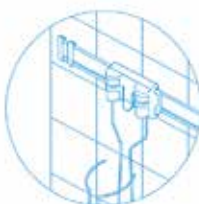

## Hygien och fördelar

Inga ränder på väggen, skenan är monterad på distanskonsoler.

Den hygieniska designen på skenan tillåter smuts att rinna av eller torkas av - inga smutsfällor.

Den hygieniska skenan används även till Toolflex Accessories med bland annat hållare för desinficering, handskar och munskydd, se sidan 12-15.