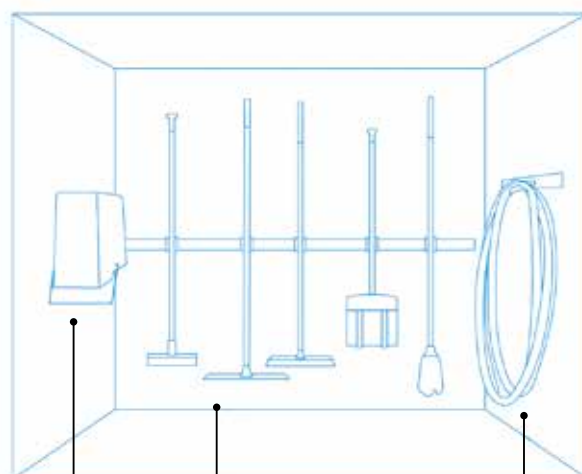

Ordning ger effektivitet

Organiserade redskap, förvarade på sin plats, skapar ordning och reda, minskar stress och främjar säkerheten.