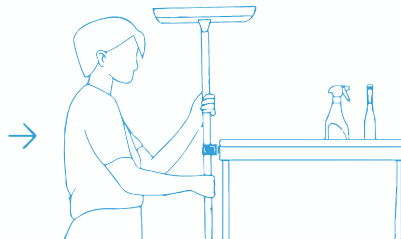

Ergonomi

55% av alla städare har ont i ryggen eller nacken efter en veckas arbete.*

Förvaring i rörelse

Inget bärande mellan stoppen - de redskap du behöver finns tillgängliga och transporteras säkert på städvagnen.

Bekvämt

Undvik skadliga lyft över axelhöjd - sätt fast redskap på rätt höjd och ta loss med ett enkelt enhandsgrepp.

Toolflex Motion hållare kan roteras i 360 grader och möjliggör exakt placering på vagnen.

Alltid till hands

Med redskap tillgängliga på rätt höjd undviks skadliga böjningar och rörelser.