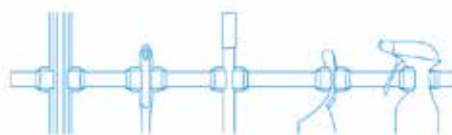

Ø 15 mm

Ø 35 mm

En storlek passar alla redskap (Ø 15-35 mm).

Click 'n go funktion

Den unika och patenterade konstruktionen gör att små såväl som större föremål i olika former sitter i ett fast grepp.

Toolflex One är idealisk för