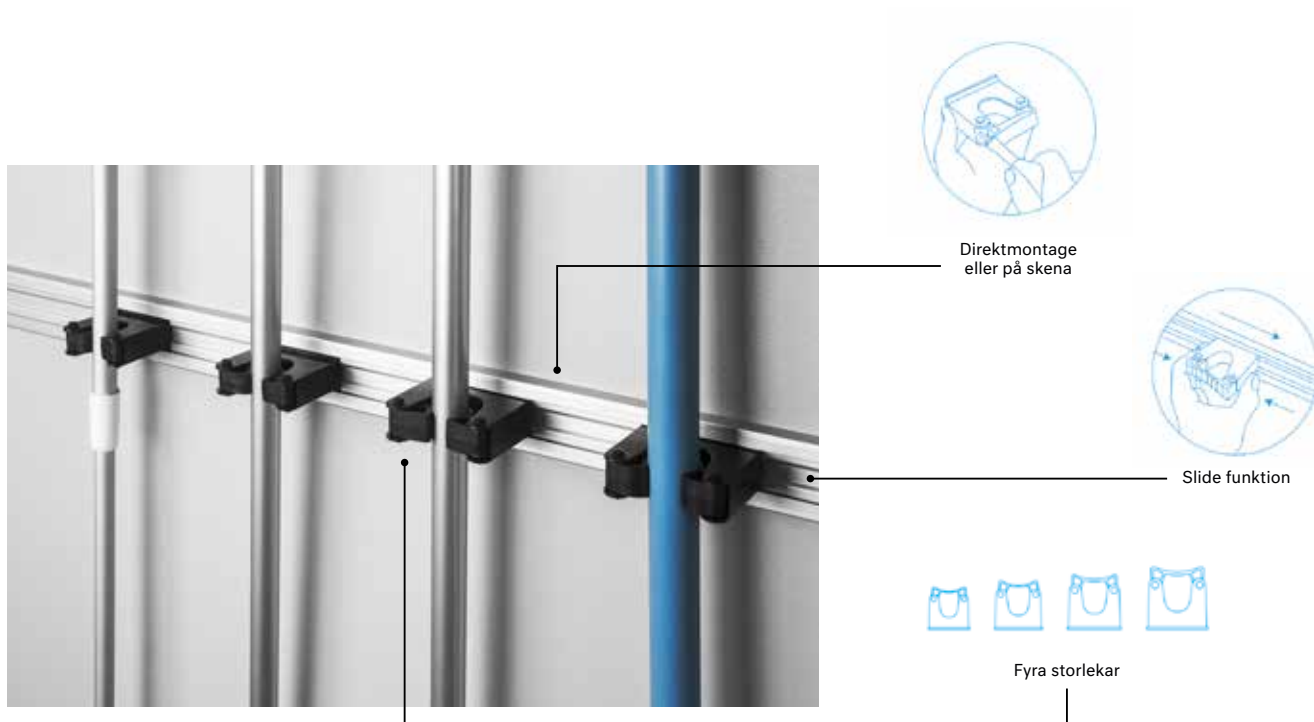

## Hygien och fördelar

Inga ränder på väggen, skenan är monterad på distanskonsoler.

Den hygieniska designen på skenan tillåter smuts att rinna av eller torkas av - inga smutsfällor.

Den hygieniska skenan används även till Toolflex Accessories med bland annat hållare för desinficering, handskar och munskydd, se sidan 12-15.

## Klassisk funktion

Toolflex Original Pro är den klassiska redskapshållaren för proffs som vill ha en enkel och flexibel förvaringslösning. Finns i fyra storlekar. Monteras direkt på vägg alternativt på skena.