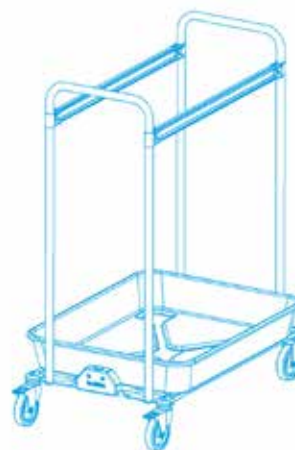

Flaskhållare,  
se sidan 15.

Handskhållare,  
se sidan 15.

Toolflex One Utility Cart, Enkel

Färg	Art nr
Svart	4000-1
Vit	4000-3

Toolflex One Utility Cart, Dubbel

Färg	Art nr
Svart	4500-1
	45 00-3

Utrusta din Toolflex One Utility Cart med Toolflex One hållare och Toolflex One krokar. Köps separat. Se sidan 9.