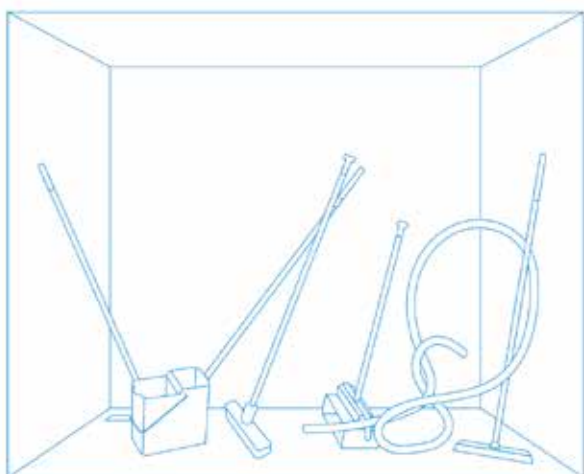

Effektivitet

Om våra städare behöver lägga minst 10 minuter per dag på att bara plocka utrustning istället för att fokusera på att göra ett bra arbete så är det mycket städtid som försvinner på ett år.*

Ineffektivitet

Ett stökigt städrum eller station skapar ineffektivitet.