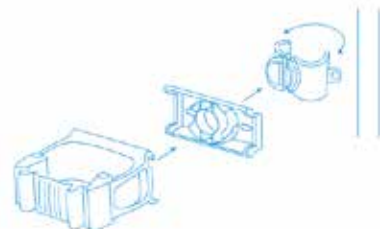

Toolflex har blivit standard på många städvagnsfabrikat och applikationer inom professionell städning.

Montering av One Motion sker med Toolflex One, adapter och rörfäste.

Unik klämfunktion. Enkel montering med stjärnskruvmejsel.