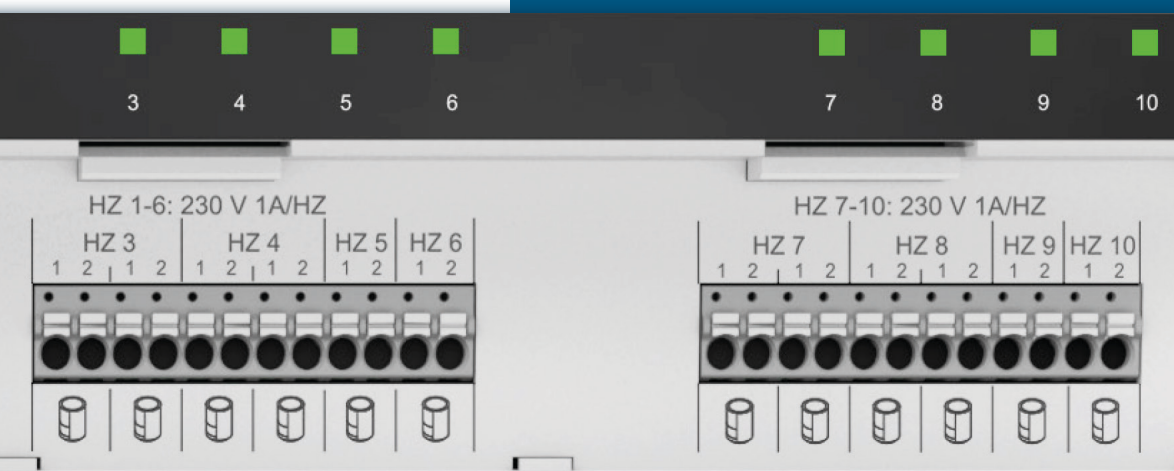

Nemmere for dig at nulstille

På Alpha kan du nulstille hele styreboksen og alle zonerne på én gang med to tryk på styreboksen. Du behøver altså ikke nulstille hver enkel rumtermostat for at kunne indkode igen. Det betyder, at du sparer en del tid, når du har brug for at nulstille.

I den kvikmanual, som følger med i pakken, er der QR-koder til små videoer, som trin for trin viser, hvordan du nulstiller.