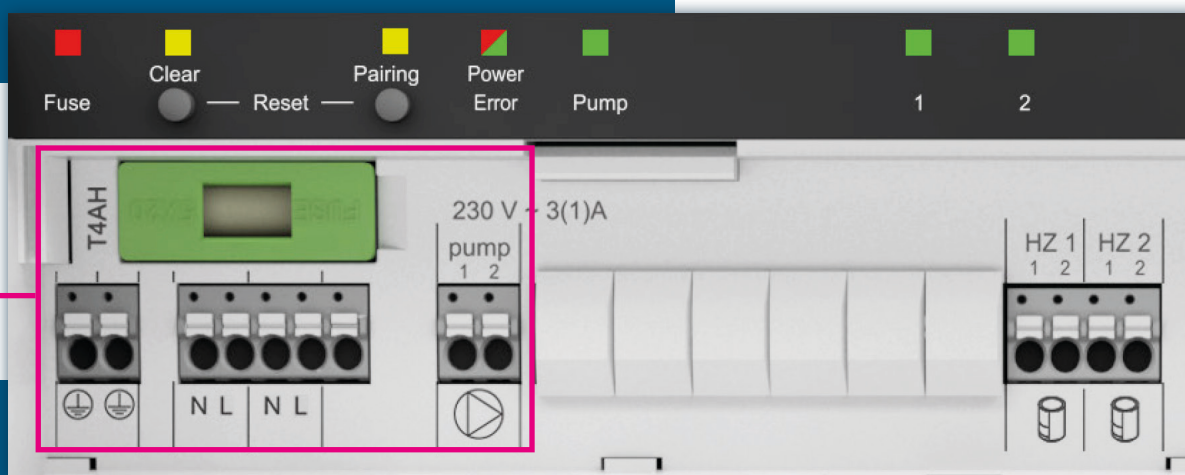

## Særskilt tilslutning af pumpestyring og derfor reelt 6-10 zoner til rumtermostater

På den nye Alpha styring har pumpen en særskilt tilslutning. Så du skal bare tilslutte jord, nul og fase i de anviste klemmer. Det betyder samtidig, at der reelt er plads til 6 og 10 rumtermostater i henholdsvis 6- og 10-zoners styrebokse. Denne opsætning gør det mere overskueligt for dig, når du skal indkode. Og du slipper for at starte forfra med indkodningen, hvis du ikke er begyndt med tilslutning af pumpestyringen.