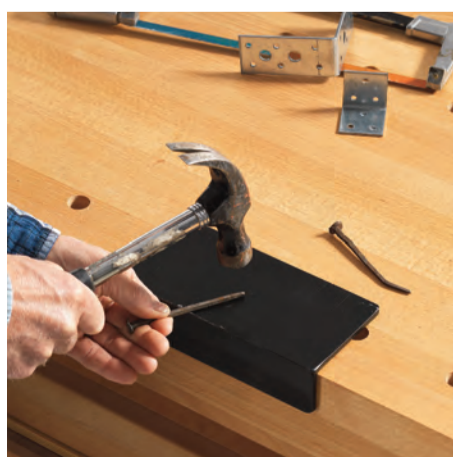

Høvlebænk + skab + tilbehørssæt Kr. **3.995,-**
Vejl. pris kr. 6.200,-

- Dobbelt hulrække fra begge skruestikke
- Plade i massiv birk
- Længde 1340 mm
- Bredde 500 mm
- Vægt 32 kg
- Inkl. skuffer og skab
- Solid høvlebænk
- Skruestik kan bruges i bordpladen og i understel
- Beskyttende kæber af kork
- Beskyttelsesbakker i aluminium
- Armbolt for metalarbejde

**Tilbehørssæt
HOBBY PLUS**