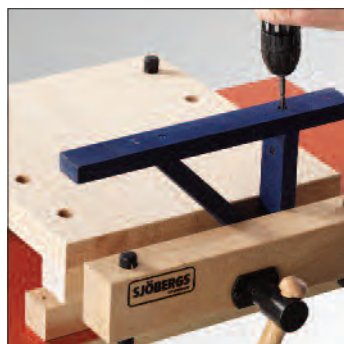

Dorch & Danola A/S

SMART WORKSTATION PRO

Nr 33309

SMART WORKSTATION PRO

Mobil, bærbar og en praktisk arbejdsplads, som giver dig mulighed for opspænding af mange emner og bearbejdning af emner som med en stor høvlebænk. Høvlebænken er fremstillet i massiv bøgetræ og kan nemt stilles eller fastgøres med skruestik på et bord. Til denne høvlebænk, kan du også få en masse ekstra tilbehør, som fx tvinger, armbolt, beskyttelsesbakker. Smart Workstation Pro tager ikke plads til opbevaring. Nem at tage med - Simpletten bare smart!

SMART WORKSTATION PRO

NYHED!
1.049,-

SMART WORKSTATION PRO Nr 33309
Længde bordplade 400 mm
Total længde 530 mm
Bredde 360 mm
Max i skruestik 110 mm
Vægt 10 kg

Tilbehør SMART WORKSTATION PRO

Dorch & Danola A/S
Ove Gjeddes Vej 7
5220 Odense SØ