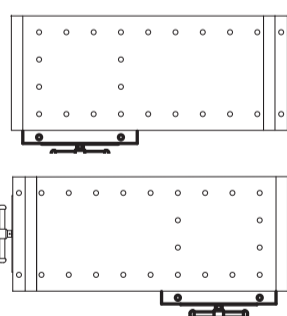

Høvlebænk + skab + tilbehørssæt Kr. **16.995,-**
Vejl. pris kr. 26.937,-

- Dobbelt hulrække fra begge skruestikke
- Fire kraftige stål bænkdupper
- Bordplade, understel og front i massiv bøg
- Enormt flotte og praktiske skuffe/skabssektioner
- Total længde 2000 mm
- Samlet bredde 740 mm
- Vægt 162 kg inkl skabsmodul
- Tykkelse bordplade 85 med kant 110 mm
- Skruestik kan bruges i bordpladen og i understel
- Beskyttende kæber af kork
- Armbolt for metalarbejde

- Dobbelt hulrække fra begge skruestikke
- Plade i massiv birk
- Længde 1340 mm
- Bredde 500 mm
- Vægt 32 kg
- Inkl. skuffer og skab
- Solid høvlebænk
- Skruestik kan bruges i bordpladen og i understel
- Beskyttende kæber af kork
- Beskyttelsesbakker i aluminium
- Armbolt for metalarbejde