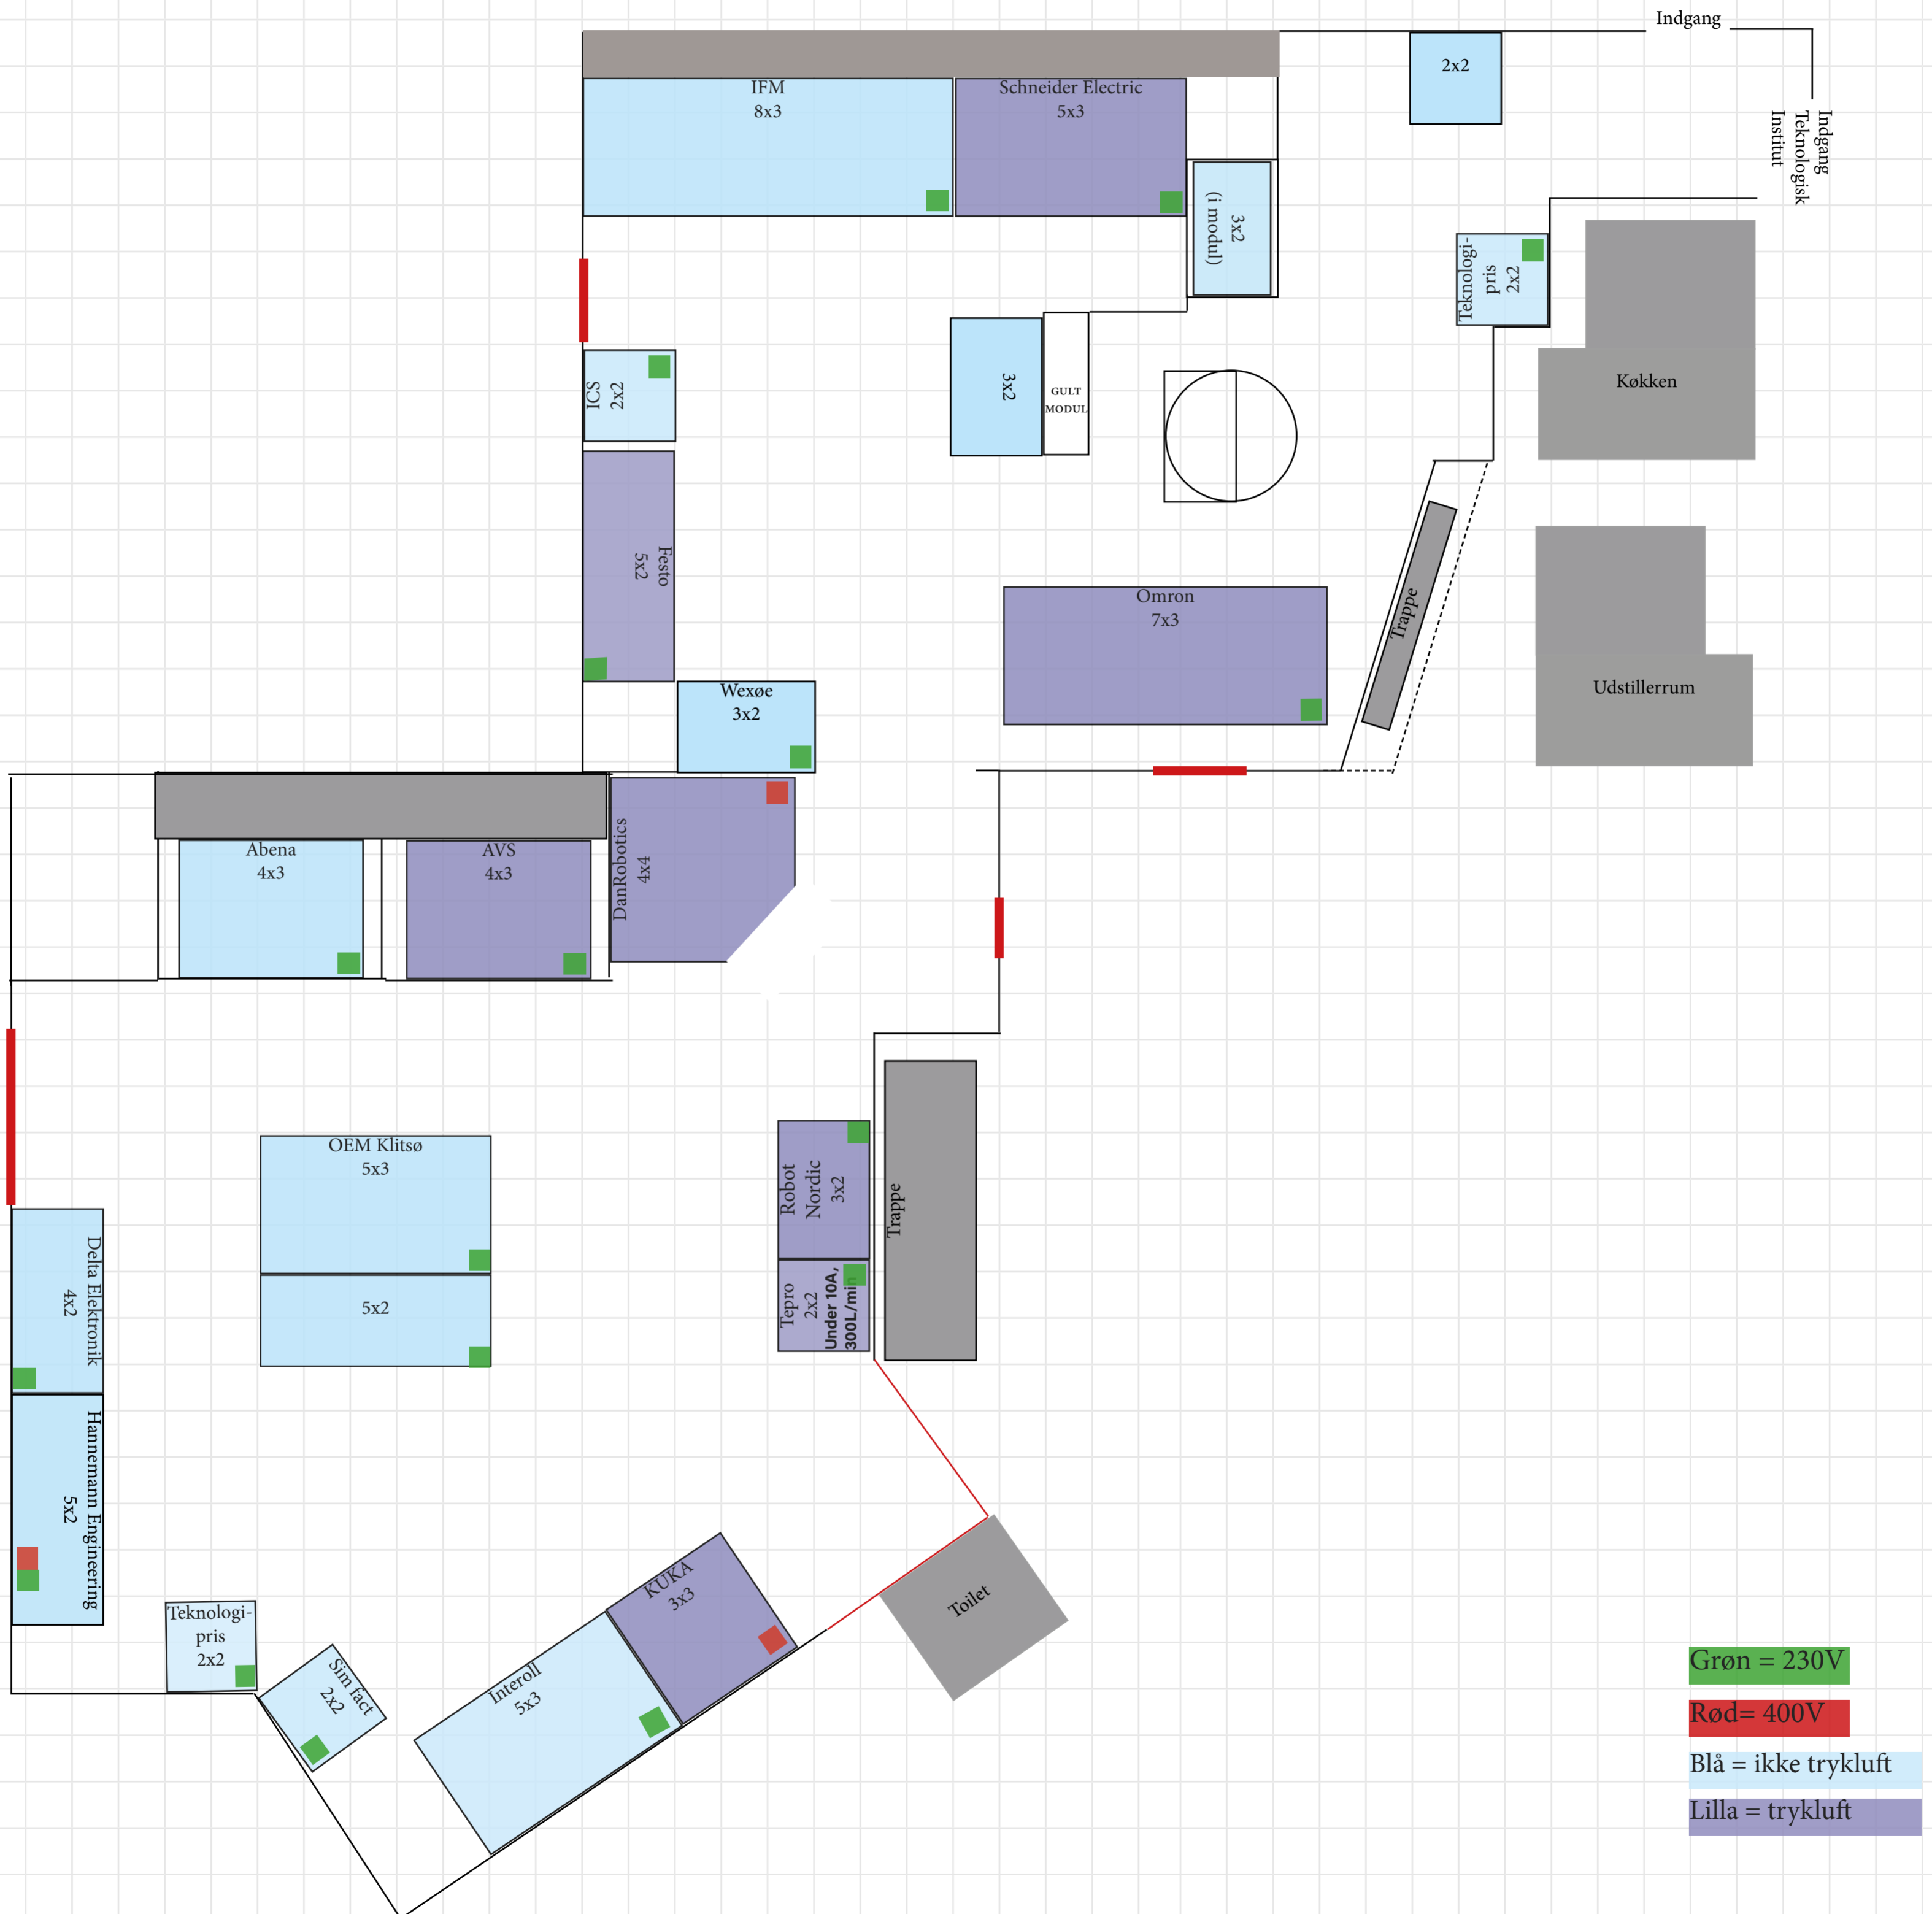

SDSI

Cirkustelt

Parkering

SDSI

Kantine/Centerbygning

Udendørsrobotter og droner
-område foran TI-hal 3