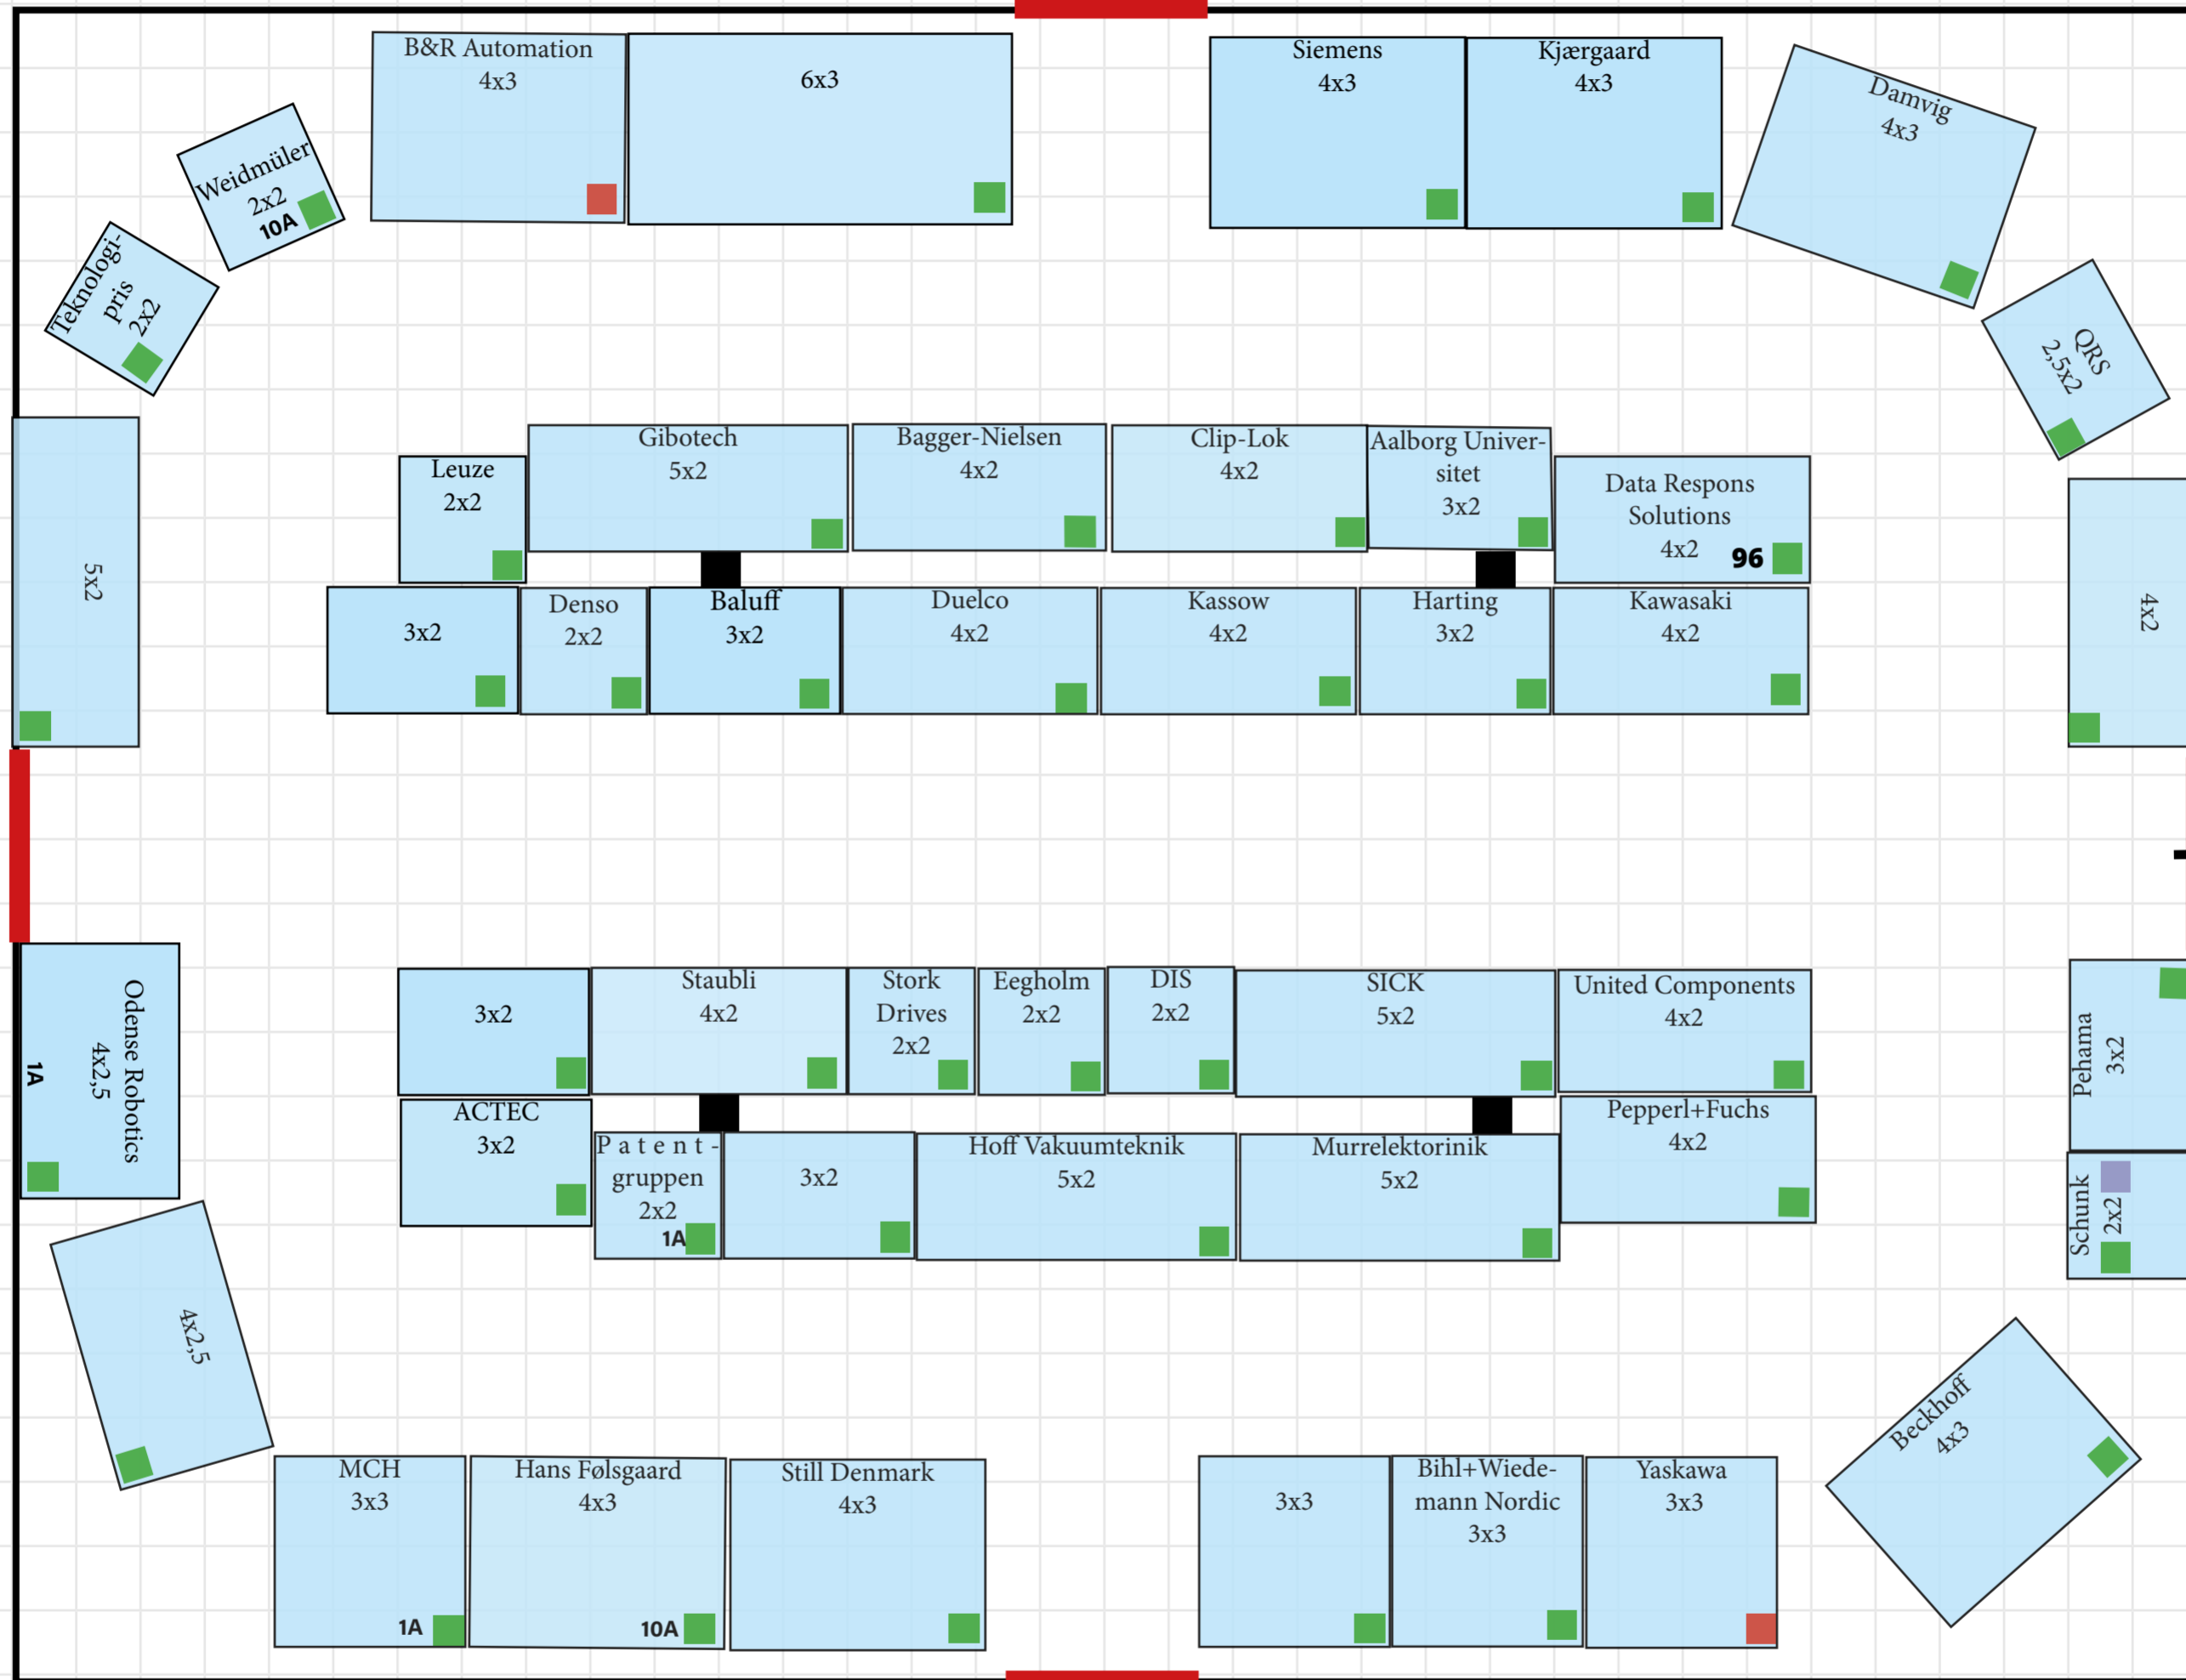

SDSI

Cirkustelt

Parkering

SDSI

Kantine/Centerbygning

Udendørsrobotter og droner
-område foran TI-hal 3