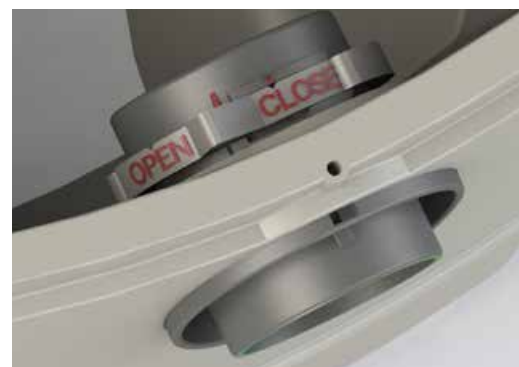

ISC 1625 Safe "H"

Optagen effekt	Max. 1600W
Beholder	25 l, slagfast plast
Vakuum	280 mbar
Filter	8600 cm² "H"-filter, vaskbart
Kabel	8 m, 3 x 1,5 mm² godkendt gummikabel
Vægt	12,2 kg
DB-nr.	1958369
Vare-nr.	SX-019659

HEPA 13 FILTRE OG MPB Ø35 TILBEHØR MEDLEVERES

- › 5 m rød slange
- › Rustfrit rørsæt
- › 40 cm bredt prof mundstykke med højdejusterbare hjul
- › Gummidyse til elværktøj

EKSTRA TILBEHØR

	DB-nr.	Vare-nr.
Fleeceposer 25/35 l, 5 stk	1421517	MY-86401
"M"/"H" plastposer, 5 stk	1797921	SX-425764
"M"/"H" plast/fleeceposer, 5 stk	1007958	SX-445267
Udblæsning med 5 m slange	1808661	MY-86304
Filtersæt HEPA H14 8600 cm²	1421513	MY-86501