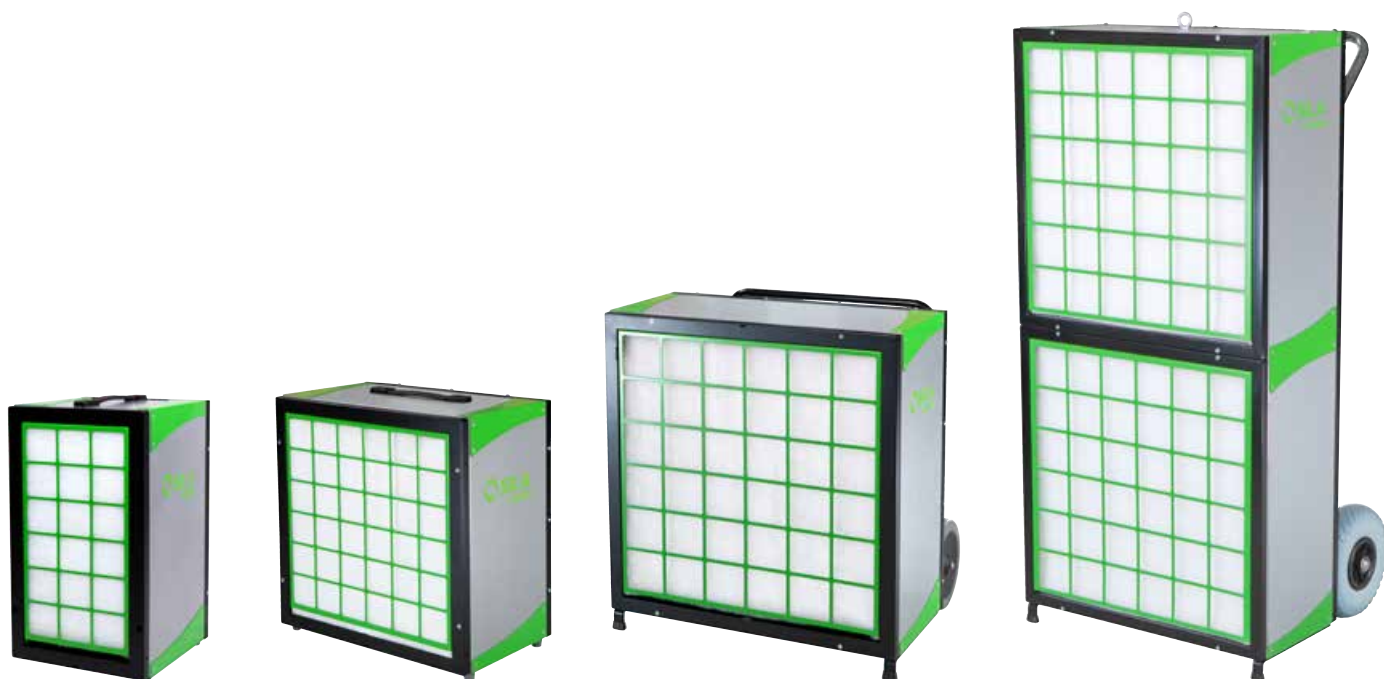

SILA 600A3 / 1000A3 / 2000A3 / 5000A3

- › Effektive luftrensere der er lette at transportere
- › Fastskruede filtre giver stærk konstruktion
- › Udblæsningslanger kan tilsluttes (slange og monterings sæt tilkøbes)
- › Lette at kombinere med støvvæg ved hjælp af saneringsramme med magneter (tilkøb)
- › Med HEPA H13-filtre og med trådnæt på 2000A3 og 5000A3
- › Kan bruges med vaskbart grovfilter eller engangsgrovfilter
- › Monteret med filteralarm

	600A3	1000A3	2000A3	5000A3
Hel og halv hastighed	Ja	Ja	Nej	Nej
Justérbar hastighed 0-100%	Nej	Nej	Ja	Ja
Transporthjul	Nej	Nej	Ja, massive	Ja, punktfri
Filteralarm	Ja	Ja	Ja	Ja
Kontakt til elværktøj	Nej	Ja	Ja	Nej
Kapacitet	600 m³/t	1000 m³/t	2000 m³/t	4000 m³/t
Strømforbrug	155W	250W	500W (max 1500W)	2 x 500W
Mål L x B x H	303 x 280 x 503 mm	306 x 484 x 503 mm	415 x 739 x 699 mm	640 x 575 x 1350 mm
Vægt	13,0 kg	19,4 kg	33,5 kg	71,5 kg
DB-nr.	2024035	2024036	2024037	2024038
Vare-nr.	SI-10603	SI-11003	SI-12003	SI-15003