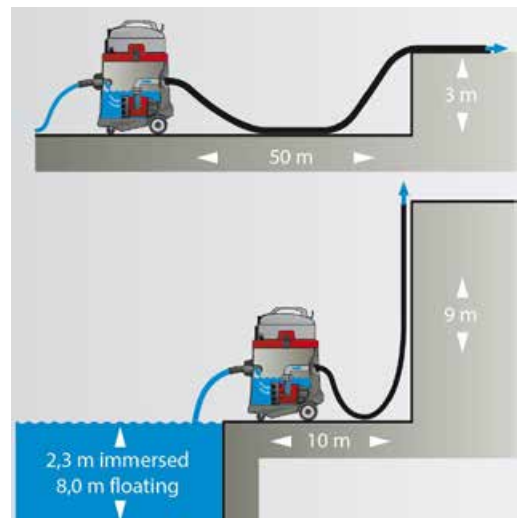

an pumpeuger VP50

- › Effektiv vådsuger med pumpe til afhjælpning af oversvømmelse, rør-lækage, tagrengøring, brandsanering, tømning af pool m.m.
- › Kompakt og fylder ikke meget i bilen
- › Ekstra robust beholder af slagfast plast, der kan rumme 50 liter
- › Med indbygget pumpe med kapacitet på 14 m³ i timen
- › Pumpen tømmer beholderen løbende
- › Separat filternet til grovpartikler, såsom blade og træstykker. Let at tømme med lynlås