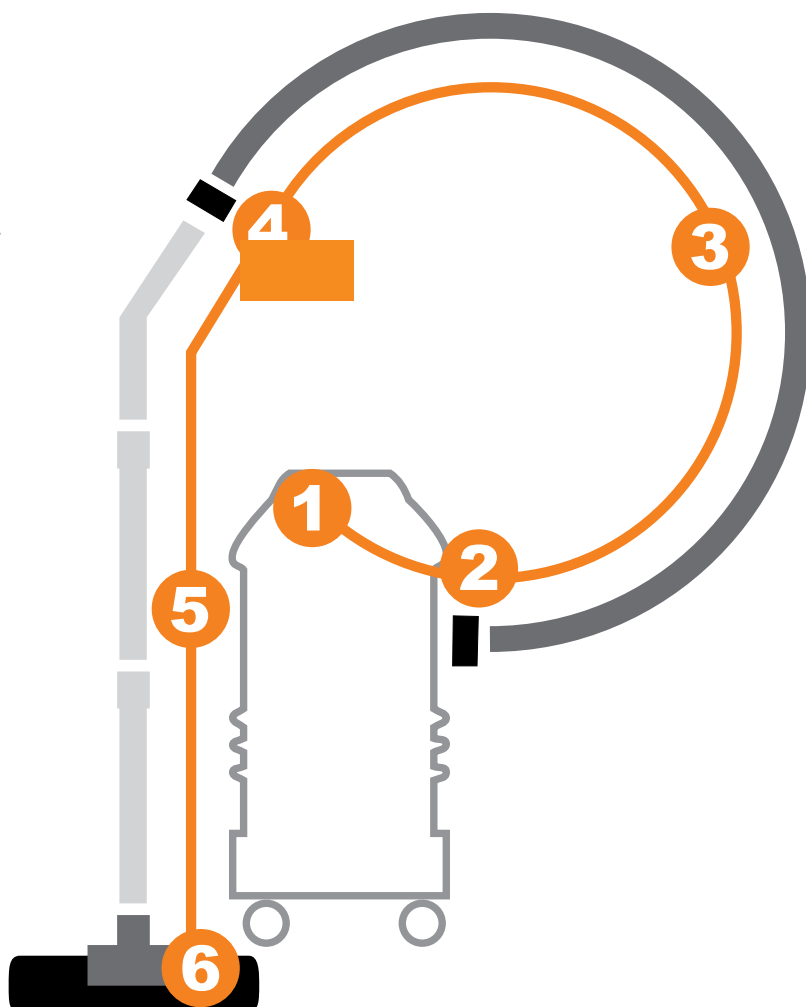

Med UNI S er det nemt at vedligeholde din støvsuger med et bredt udvalg af tilbehør til professionelle støvsugere.

Sortimentet fra UNI S dækker over 80 % af tilbehørsdelene på gængse støvsugere.

- › Hurtig levering af almindelige tilbehørsdele til støvsugere
- › Ikke nødvendigt at huske på støvsugermærke og -model
- › Fire Ø35 sæt dækker de fleste støvsugermærker

UNI S - DEN ENKLE LØSNING

Alle færdigpakkede tilbehørssæt leveres med en studs, som passer til over 80 % af alle støvsugere med Ø35 tilbehør. Vælg mellem sæt (se side 21-22) eller enkeltdele (se side 23-24).

1. 1 2 Hvilken støvsugertype har du - og hvilken indsugning har din støvsuger?
2. 3 Standard slangelængde er 5 m. Ønsker du en anden længde, kan en 15 m slange købes og afkortes efter behov.
3. 4 Rørsæt er Ø35 eller Ø38. Vælg det slangeendesæt 2 der passer til støvsugeren.
4. 5 Rørsæt fås til Ø35 eller Ø38.
5. 6 Mundstykker fås til Ø35 eller Ø38.

Dele til Ø32 og Ø50 slanger kan også leveres.