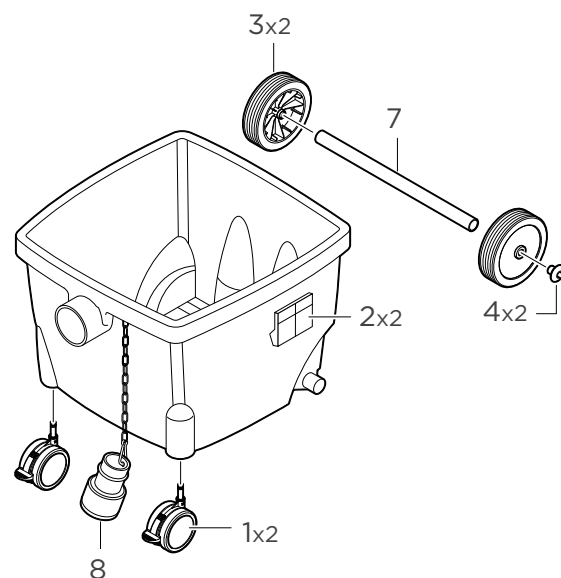

IS 25-beholder