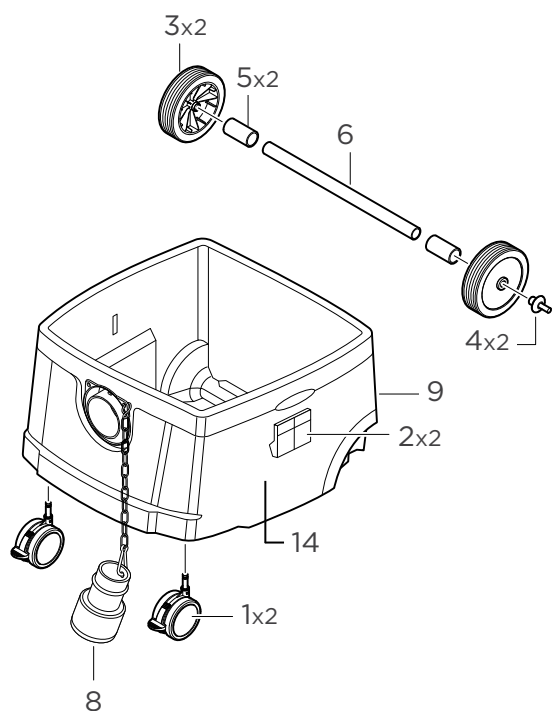

RESERVEDELE TIL STARMIX ISC-, IST- OG ISP-STØVSUGERE

ISC 25-beholder