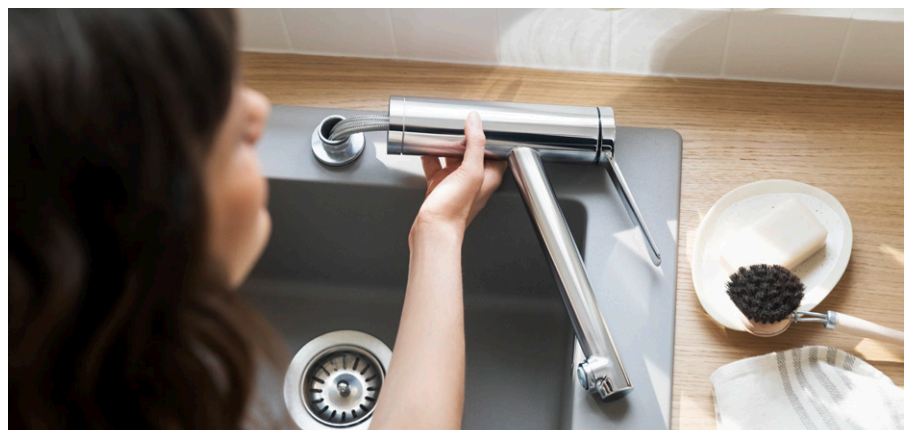

Nyhed fra hansgrohe

Zesis M33

Designet til moderne køkkener

Zesis M33 gør indtryk med den minimalistiske form og optimale funktion. Lær det enkle, men elegante køkkenarmatur at kende. Det fås i to forskellige højder og med to forskellige stråletyper. På grund af den nemme betjening egner det sig optimalt til alsidig brug ved køkkenvasken.

Armaturlinjens forskellige varianter fås med tre attraktive overflader: mat sort, krom og rustfrit stål-finish. Du kan derfor bruge armaturet til at understrege din foretrukne stil i køkkenet eller som et helt særligt blikfang.