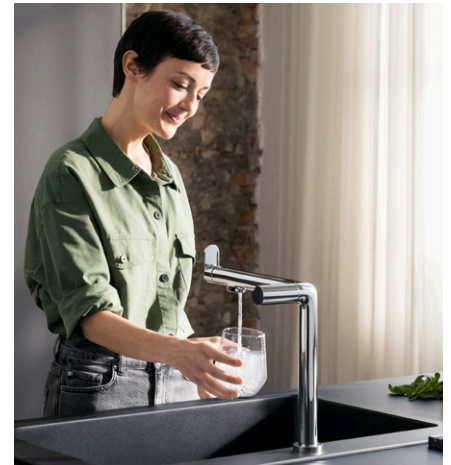

Nyhed fra hansgrohe

Aqittura M91

Et liv i balance

Enkel, funktionel og bæredygtig: hansgrohe Aqittura M91 forvandler postevand til det fineste drikkevand, mens den skåner miljøet og gør hverdagen mere overskuelig. Den specialudviklede MinTec® mineraliserings- og filterteknologi optimerer postevandet efter brugerens individuelle smag og fjerner skadelige stoffer. Med Aqittura SodaSystem får du danskvand lige efter din smag direkte fra vandhanen, og du slipper for at slæbe tunge engangsflasker. Det er både bæredygtigt og giver fleksibilitet i hverdagen. Aqittura M91 er tilgængelig i et lineært og et buet design, med udtrækstud og sBox samt i overfladerne mat sort, rustfrit stål finish og krom.

Aqittura M91 SodaSystem 210, udtrækstud, 1jet,
sBox
Krom # 76807000
Mat sort # 76807670
Børstet stål # 76807800

Aqittura M91 SodaSystem 240, 1jet
Krom # 76811000
Mat sort # 76811670
Børstet stål # 76811800