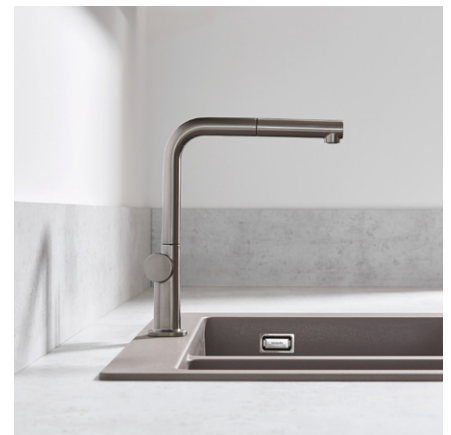

### Den smukkeste ingrediens til dit køkken: Nordisk minimalisme

Gør dit køkkenarmatur til køkkenøens stjerne: Talis M54 i slankt rundbue-design med ComfortZone højde 220 er som skabt til det åbne køkken-alm, der smelter sammen med resten af boligen. Den slanke silhuet er kompromisløs, uden visuelle afbrydelser af grundformen, eksklusiv i finish og venlig mod budgettet. Varianten med udtræksbruser giver dig en udvidet aktionsradius. Du skifter nemt mellem laminar- og brusestråle på udtrækstud. Den magnetiske bruserholder MagFit giver ekstra komfort. Fås også som svingtudsvant.