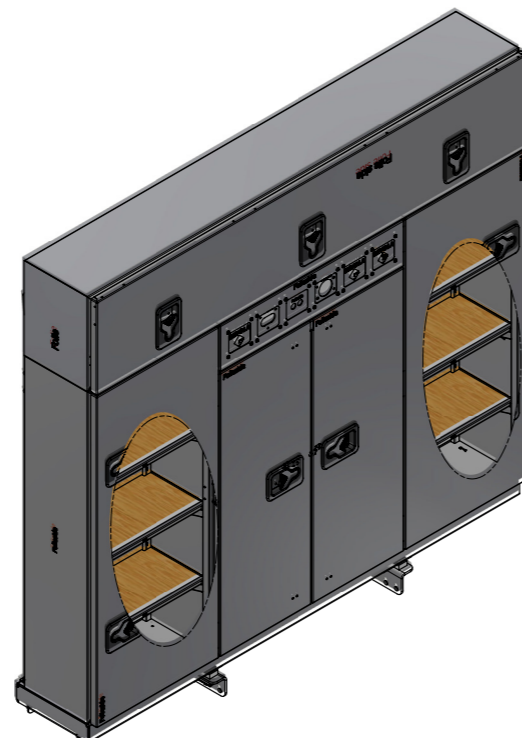

KASSE-TANKSYSTEM

KASSESYSTEM

29	579040	Adapterplade 2, ABS stik	1 stk.
30	579041	Adapterplade 3, for Duomatic	1 stk.
31	20130989	Adapterplade 1, for VBG kontakt	1 stk.
32	20135584	Adapterplade 1,5mm, BEVOLA logo	3 stk.

Kassesystem med topskab

Varenr. 579037

Et smart system, som er pladsbesparende og monteret bag førerhuset. En kombination af BevoBox™ værktøjskasser. Med denne løsning giver det mulighed for ekstra opbevaring. Den har yderligere justerbar montering til forskellige chassisbredder. Det er muligt at indrette BevoBox™ værktøjskasserne efter behov.

Adapterplade til ABS, Duomatic og VBG-kontakt.

Denne model er uden hydrauliktank, men ønsker man det senere, kan det nemt lade sig gøre. Topskabet er aftagelig og dermed får man direkte adgang til tanken, som kan nemt monteres i midterskabet.

KONTAKT kundeservice for mere information.

KASSESYSTEM

Kassesystem uden topskab

Varenr. 579039

Et smart system, som er pladsbesparende og monteret bag førerhuset. En kombination af BevoBox™ værktøjskasser. Med denne løsning giver det mulighed for ekstra opbevaring. Den har yderligere justerbar montering til forskellige chassisbredder. Det er muligt at indrette BevoBox™ værktøjskasserne efter behov.