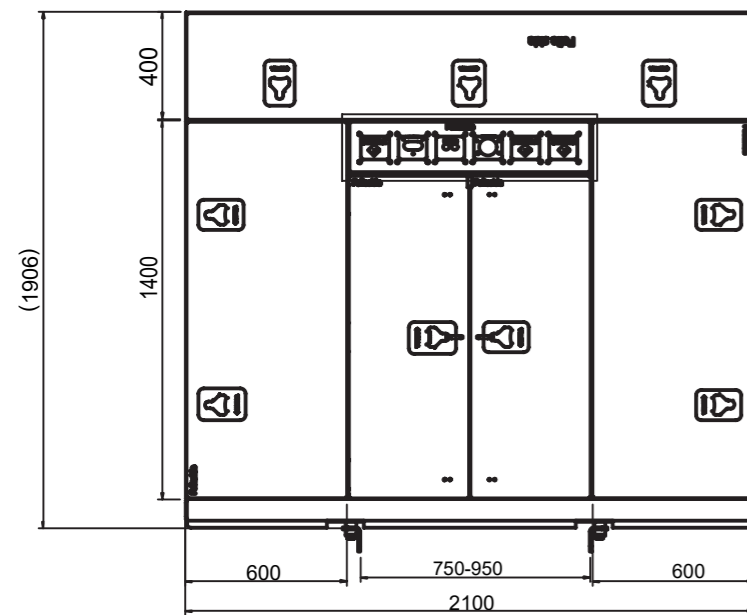

Kassesystem med topskab

Varenr. 579037

Et smart system, som er pladsbesparende og monteret bag førerhuset. En kombination af BevoBox™ værktøjskasser. Med denne løsning giver det mulighed for ekstra opbevaring. Den har yderligere justerbar montering til forskellige chassisbredder. Det er muligt at indrette BevoBox™ værktøjskasserne efter behov.