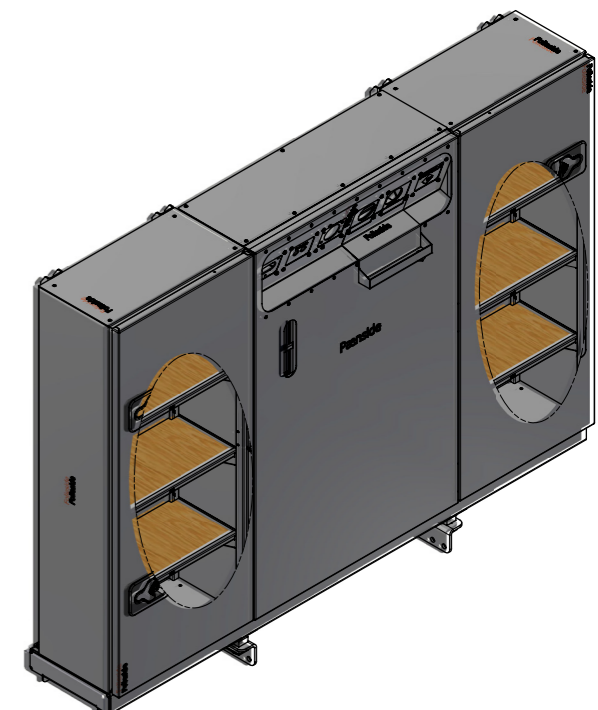

Kasse-tankssystem uden topskab

Varenr. 579029 (Leveres monteret på galv. ramme.)

Et smart system, som er pladsbesparende og monteret bag førerhuset. En kombination af BevoBox™ værktøjskasser og en 250 liter hydrauliktank med 2½" sugestuds i bund, samt returfilter til 250 L/min.

Med denne løsning giver det mulighed for ekstra opbevaring. Den har yderligere justerbar montering til forskellige chassisbredder.

Adapterplade til hydraulik, EBS, Duo-matic og el-kontakter.

KONTAKT kundeservice for mere information.