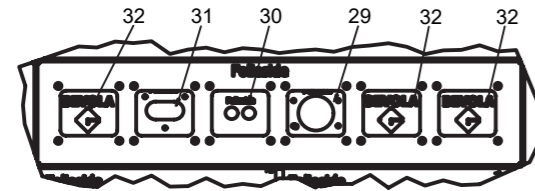

KASSESYSTEM