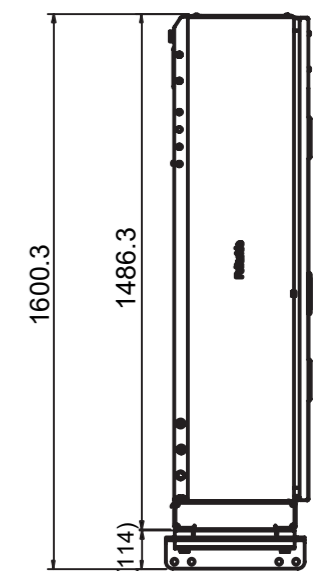

KASSESYSTEM