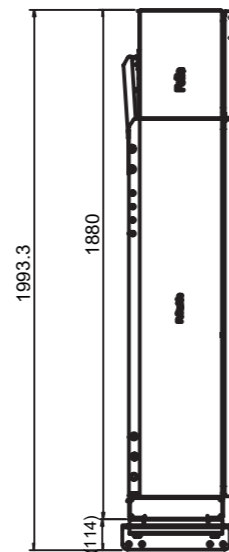

KASSE-TANKSYSTEM

KASSESYSTEM

29	579040	Adapterplade 2, ABS stik	1 stk.
30	579041	Adapterplade 3, for Duomatic	1 stk.
31	20130989	Adapterplade 1, for VBG kontakt	1 stk.
32	20135584	Adapterplade 1,5mm, BEVOLA logo	3 stk.

Kassesystem med topskab

Varenr. 579037

Et smart system, som er pladsbesparende og monteret bag førerhuset. En kombination af BevoBox™ værktøjskasser. Med denne løsning giver det mulighed for ekstra opbevaring. Den har yderligere justerbar montering til forskellige chassisbredder. Det er muligt at indrette BevoBox™ værktøjskasserne efter behov.