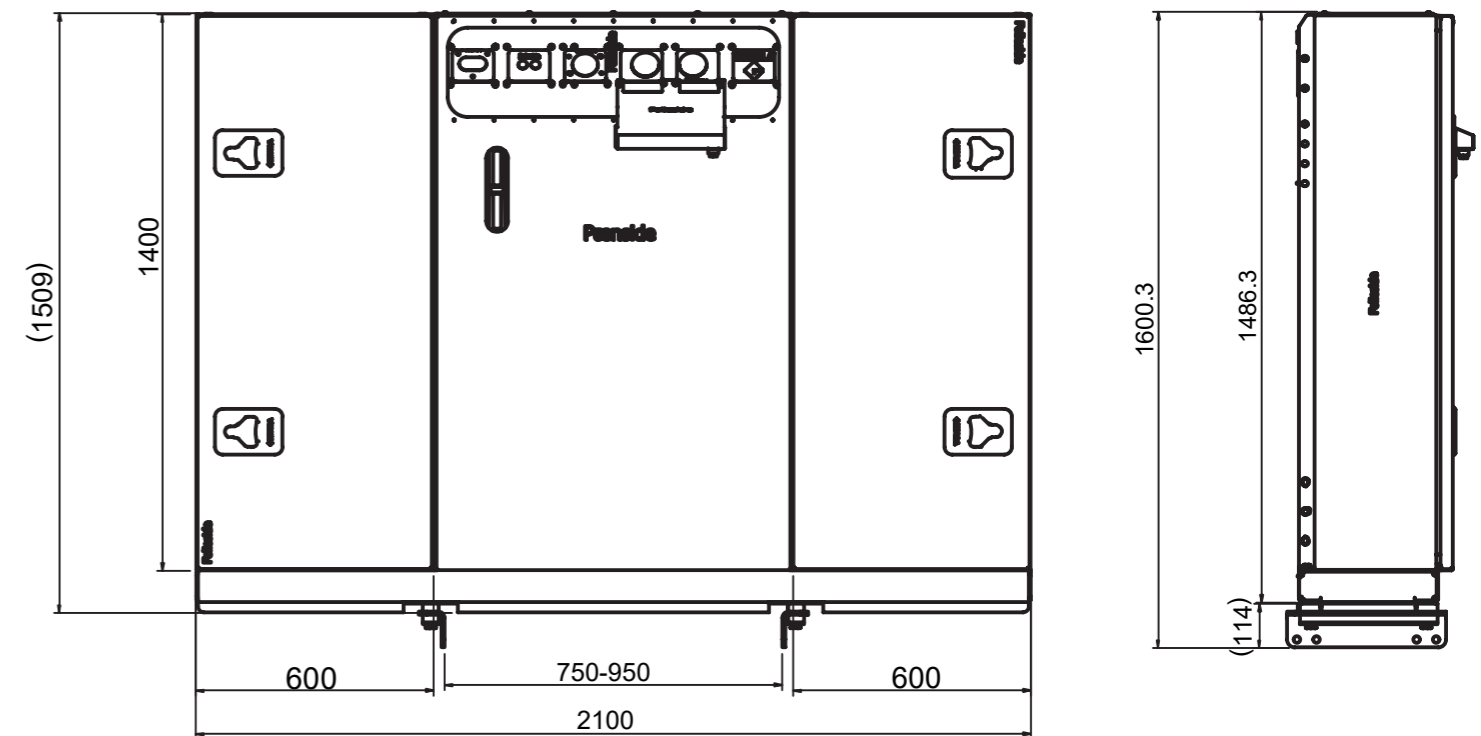

KASSE-TANKSYSTEM