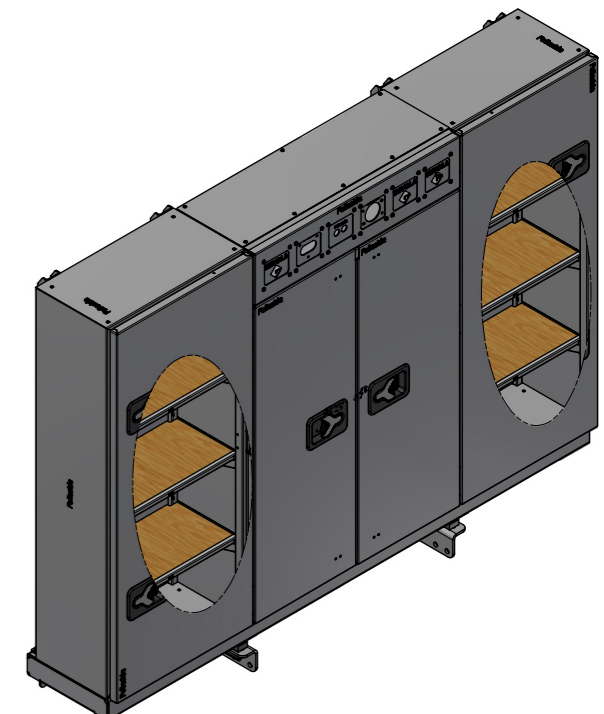

Kassesystem med topskab

Varenr. 579037

Et smart system, som er pladsbesparende og monteret bag førerhuset. En kombination af BevoBox™ værktøjskasser. Med denne løsning giver det mulighed for ekstra opbevaring. Den har yderligere justerbar montering til forskellige chassisbredder. Det er muligt at indrette BevoBox™ værktøjskasserne efter behov.

KONTAKT kundeservice for mere information.

KASSESYSTEM

Kassesystem uden topskab

Varenr. 579039

Et smart system, som er pladsbesparende og monteret bag førerhuset. En kombination af BevoBox™ værktøjskasser. Med denne løsning giver det mulighed for ekstra opbevaring. Den har yderligere justerbar montering til forskellige chassisbredder. Det er muligt at indrette BevoBox™ værktøjskasserne efter behov.

Adapterplade til ABS, Duomatic og VBG-kontakt.

Denne model er uden topskab og hydrauliktank, men ønsker man det senere, kan det nemt lade sig gøre. Topskabet kan købes separat og tanken kan nemt monteres i midterskabet.

KONTAKT kundeservice for mere information.

KASSE-TANKSYSTEM

Kasse-tankssystem med topskab

Varenr. 579028 (Leveres monteret på galv. ramme.)

Et smart system, som er pladsbesparende og monteret bag førerhuset. En kombination af BevoBox™ værktøjskasser og en 250 liter hydrauliktank med 2½" sugestuds i bund, samt returfilter til 250 L/min.