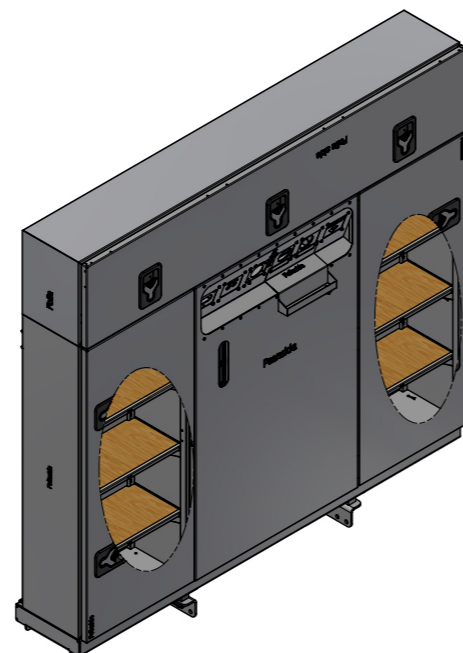

Kassesystem med topskab

Varenr. 579037

Et smart system, som er pladsbesparende og monteret bag førerhuset. En kombination af BevoBox™ værktøjskasser. Med denne løsning giver det mulighed for ekstra opbevaring. Den har yderligere justerbar montering til forskellige chassisbredder. Det er muligt at indrette BevoBox™ værktøjskasserne efter behov.

KONTAKT kundeservice for mere information.

KASSESYSTEM

Kassesystem uden topskab

Varenr. 579039

Et smart system, som er pladsbesparende og monteret bag førerhuset. En kombination af BevoBox™ værktøjskasser. Med denne løsning giver det mulighed for ekstra opbevaring. Den har yderligere justerbar montering til forskellige chassisbredder. Det er muligt at indrette BevoBox™ værktøjskasserne efter behov.

KONTAKT kundeservice for mere information.

KASSE-TANKSYSTEM

Kasse-tankssystem med topskab

Varenr. 579028 (Leveres monteret på galv. ramme.)

Et smart system, som er pladsbesparende og monteret bag førerhuset. En kombination af BevoBox™ værktøjskasser og en 250 liter hydrauliktank med 2½" sugestuds i bund, samt returfilter til 250 L/min.

KASSE-TANKSYSTEM

Kasse-tankssystem uden topskab

Varenr. 579029 (Leveres monteret på galv. ramme.)

Et smart system, som er pladsbesparende og monteret bag førerhuset. En kombination af BevoBox™ værktøjskasser og en 250 liter hydrauliktank med 2½" sugestuds i bund, samt returfilter til 250 L/min.