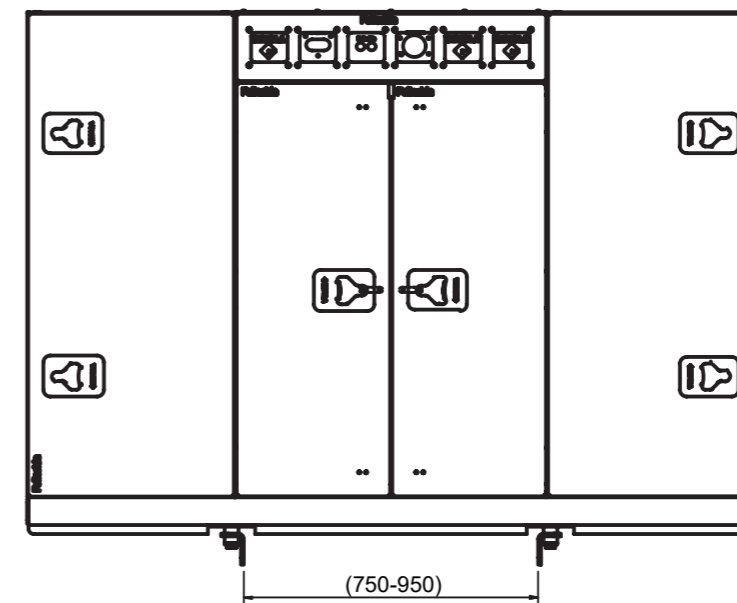

KASSESYSTEM