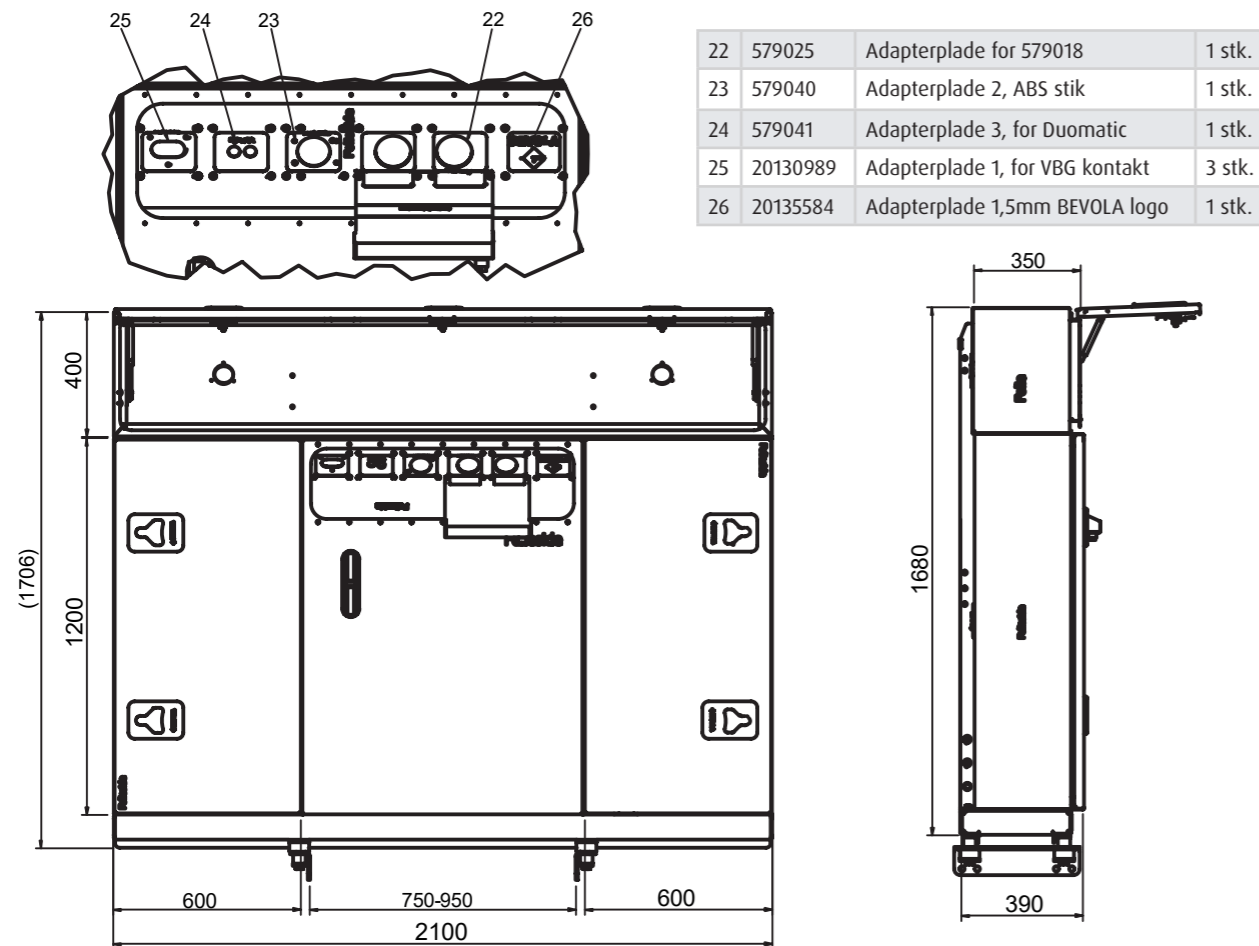

KASSE-TANKSYSTEM

Kasse-tankssystem med topskab

Varenr. 579028 (Leveres monteret på galv. ramme.)

Et smart system, som er pladsbesparende og monteret bag førerhuset. En kombination af BevoBox™ værktøjskasser og en 250 liter hydrauliktank med 2½" sugestuds i bund, samt returfilter til 250 L/min.

Med denne løsning giver det mulighed for ekstra opbevaring. Den har yderligere justerbar montering til forskellige chassisbredder.

Adapterplade til hydraulik, EBS, Duo-matic og el-kontakter.

KONTAKT kundeservice for mere information.