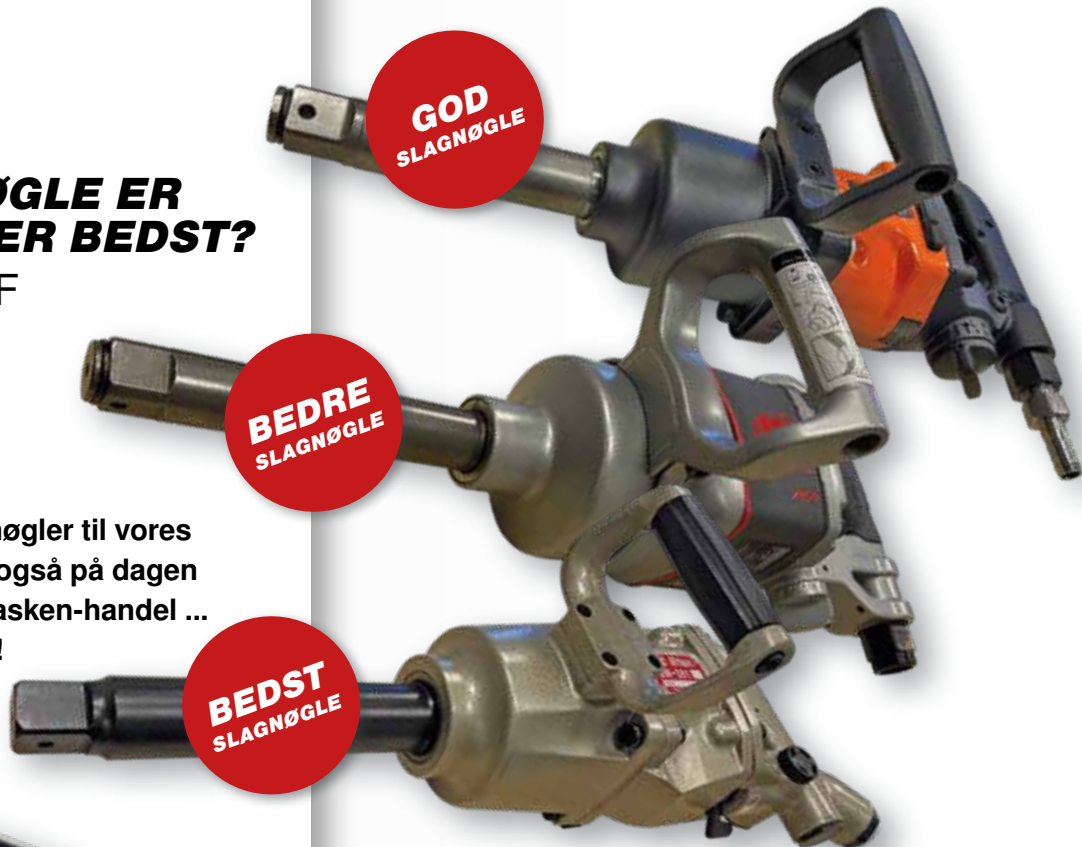

HVILKEN SLAGNØGLE ER GOD, BEDRE ELLER BEDST?

– OG HVILKEN EN AF SLAGNØGLERNE PASSER BEDST TIL DIT JOB?

Kom og oplev 3 typer af slagnøgler til vores åbent hus – og vi lover, at du også på dagen kan gøre en ret god slag-på-tasken-handel ... så bare spørg (og handel) løs!

EUROPART ER KLAR MED DEN STÆRKE NYHED ...

OG DET ER 1. AID TESTEREN

1. AID testeren kan du se en demonstration på til vores åbent hus arrangement! Og hvis du skulle have spørgsmål eller andet, så er Teknisk Afdeling klar til at besvare alle dine spørgsmål – og de er også til at handle med.

RUKO ULTIMATECUT SPIRALBORSÆT MED FLOWSTEP®-SPIDS

Op til 5 x flere / mulige borer.
50% hurtigere gennemboring
Ekstremt energibesparende
25 stk. Ø1.0 - 13.0 x 0.5 mm
HSS-G, Type Flowstep®, DIN 338

ÅBENT HUS **TILBUD**
998,-