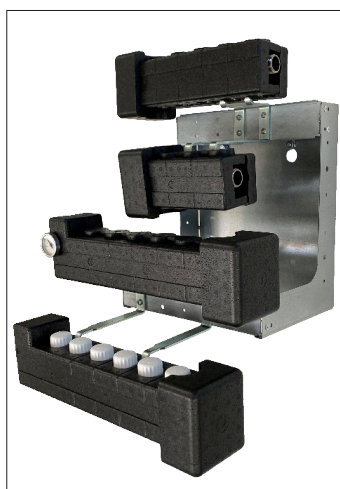

Basismodul med brugsvand, 5 koldt vand og 3 varmt vand. Med isolering.

Pettinarolis basismodul sikrer på samme måde som BUNDMODULET, en hurtig og nem installation af såvel gulvvarme, vand til radiatorer og brugsvand i alle tænkelige projekter og boligbyggerier.

Basismodulet har samme enkle opbygning med en funktionel og stabil opsætning. Denne løsning er også forberedt til brugsvand, radiatorer og gulvvarme, men er uden føderør.

Det er en meget fleksibel løsning på trænge steder og bl.a. optimal ved renovering og nybyg af etageejendomme.

Der opnås en ensartet kvalitet og udseende på varme- og brugsvandsinstallationer. Og der kan hurtigt spares meget tid ved montering, samtidig med at risikoen for fejlmontering minimeres.