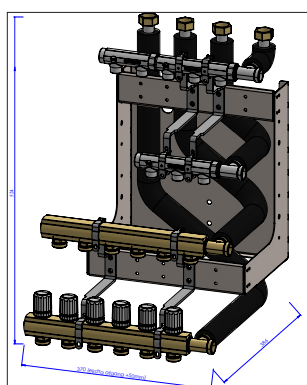

BUNDMODULET er incl. føderør for manifold, som er fuldt isoleret iht. DS452, der sikrer et minimalt varmetab fra installationen. Føderørene er fleksibel for tilslutning mod unit. Centerafstand: cc70/80.

Alle standard BUNDMODULER kan placeres i et 60 cm skab.

Skræddersyet BUNDMODUL med:
15 gulvvarme-, 11 koldtands- og 8 varmtvandskredse

Mål på standard bundmoduler og basismoduler:

Standard BUNDMODUL med 5 gulvvarme-, 5 koldtands- og 3 varmtvandskredse.