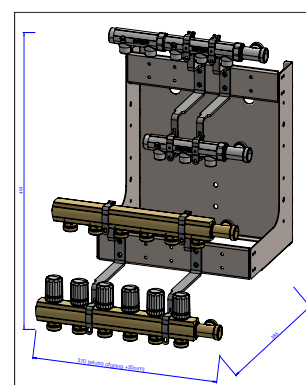

Standard BASISMODUL med 6 gulvvarme-, 5 koldtands- og 3 varmtvandskredse.

Mandal Allé 21 - 5500 Middelfart
DENMARK - Tel: +45 6341 0900
info@pettinaroli.dk - www.pettinaroli.dk