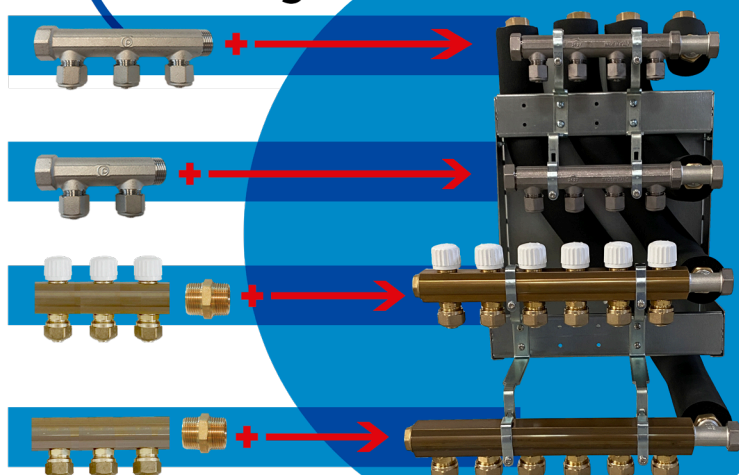

BUNDMODULER og BASISMODULER

- for hurtig og nem montage af gulvvarme, radiator- og brugsvand

Hvor
mange
kredse skal
du bruge?

1

Vælg det standard bundmodul, der passer bedst til dit projekt

2

Udvid til det antal kredse, der er brug for, til koldt og varmt brugsvand

Pettinarolis BUNDMODUL sikrer en hurtig og nem installation af såvel gulvvarme, radiatorer og brugsvand i alle tænkelige projekter.

BUNDMODULET er kompakt, fleksibelt og med en stabil opsætning. Det består af et solidt kabinet med beslag for brugsvand, gulvvarme samt tilbehør.

BUNDMODULET er incl. føderør for manifold, som er fuldt isoleret iht. DS452, der sikrer et minimalt varmetab fra installationen. Føderørene er fleksibel for tilslutning mod unit. Centerafstand: cc70/80.

Det passer til de mest gængse Termix og METRO THERM fjernvarmeunits.

Der opnås en ensartet kvalitet og udseende på varme- og brugsvandsinstallationer. Og der kan hurtigt spares meget tid ved montering, samtidig med at risikoen for fejlmontering minimeres.