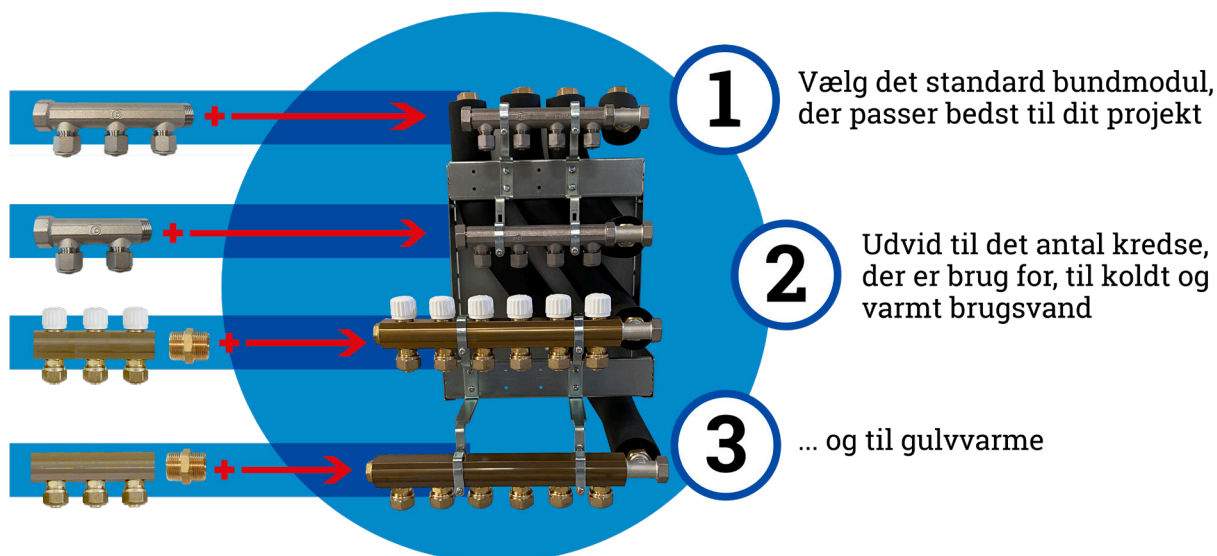

BUNDMODULER og BASISMODULER

- for hurtig og nem montage af gulvvarme, radiator- og brugsvand

Hvor
mange
kredse skal
du bruge?

1

Vælg det standard bundmodul, der passer bedst til dit projekt

2

Udvid til det antal kredse, der er brug for, til koldt og varmt brugsvand

3

... og til gulvvarme

- Kompakt og fleksibelt
- Standardløsninger fra grossistens lager
- Skræddersyede løsninger direkte fra Pettinaroli

TILPAS DIT BUNDMODUL MED STANDARDKOMPONENTER

1

Vælg det standard bundmodul, der passer bedst til dit projekt

Pettinarolis BUNDMODUL sikrer en hurtig og nem installation af såvel gulvvarme, radiatorer og brugsvand i alle tænkelige projekter.

BUNDMODULET er kompakt, fleksibelt og med en stabil opsætning. Det består af et solidt kabinet med beslag for brugsvand, gulvvarme samt tilbehør.

Det passer til de mest gængse Termix og METRO THERM fjernvarmeunits.

Der opnås en ensartet kvalitet og udseende på varme- og brugsvandsinstallationer. Og der kan hurtigt spares meget tid ved montering, samtidig med at risikoen for fejlmontering minimeres.