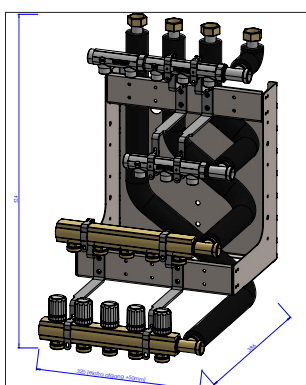

BUNDMODULET er incl. føderør for manifold, som er fuldt isoleret iht. DS452, der sikrer et minimalt varmetab fra installationen. Føderørene er fleksibel for tilslutning mod unit. Centerafstand: cc70/80.

Konfiguration efter behov

BUNDMODULER og BASISMODULER kan naturligvis konfigureres efter ønske og behov med de installationer, antal kredse og ekstra tilbehør, som der er brug for i et givent projekt.

Brugsvandsfordelerrør kan enten leveres med TEA eller i rødgods.

De skræddersyede løsninger betyder en leveringstid på 3-5 arbejdsdage.

BUNDMODUL i et 60 cm skab

Ved større projekter aftales leveringstid og evt. delleveringer.

I rigtig mange projekter/byggerier skal alle rør/slanger mv. gerne "gemmes" væk. Dette gøres nemmest i et almindeligt 60 cm køkkenskab.

Alle standard BUNDMODULER kan placeres i et 60 cm skab.

Skræddersyet BUNDMODUL med:
15 gulvvarme-, 11 koldtands- og 8 varmtvandskredse

Mål på standard bundmoduler og basismoduler:

Standard BUNDMODUL med 5 gulvvarme-, 5 koldtands- og 3 varmtvandskredse.