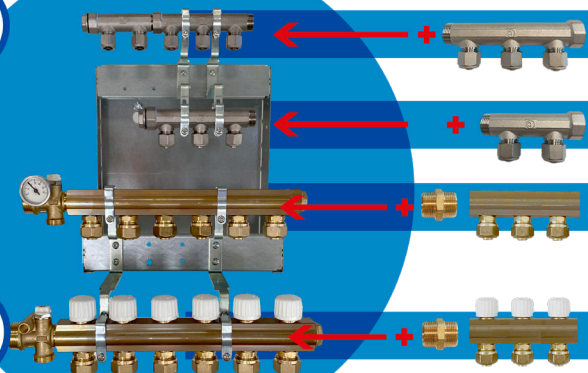

TILPAS DIT BASISMODUL MED STANDARDKOMPONENTER

Vælg den standard skaktløsning, der passer bedst til dit projekt

1

Udvid til det antal kredse, der er brug for, til koldt og varmt brugsvand

2

... og til gulvvarme

3

STEP 1	Standard basismodul	VVS-nr.	
VÆLG ET STANDARD BASISMODUL	BE-BASIC-053*	5KV, 3VV	402022805
Konfigureret med:	BE-BASIC-553	5GV, 5KV, 3VV	402022855
5 koldt vandskredse og 3 varmt vandskredse	BE-BASIC-653	6GV, 5KV, 3VV	402022865
0*, 5 eller 6 gulvvarmekredse samt isolering.	*mulighed for montage af KVIKSHUNT		
STEP 2	Udvidelse brugsvand	VVS-nr.	
VÆLG UDVIDELSE AF BRUGSVAND	BI-502XT	2 kredse	046895502
Brugsvandsfordelerrør med TEA overflade. CC50, med 3/4" - 15/10 fittings.	BI-503XT	3 kredse	046895503
Husk isolering.	BI-504XT	4 kredse	046895504
	IS500	Isolering 4 afg.	046868930
STEP 3	Udvidelse gulvvarme	VVS-nr.	
VÆLG UDVIDELSE AF GULVVARME	MGVU-02	2 kredse	046879926
3/4" gulvvarmefordelerrør. Incl. samlestykke n/n,	MGVU-03	3 kredse	046879936
3/4" - 20/16 fittings samt isolering.	MGVU-04	4 kredse	046879946