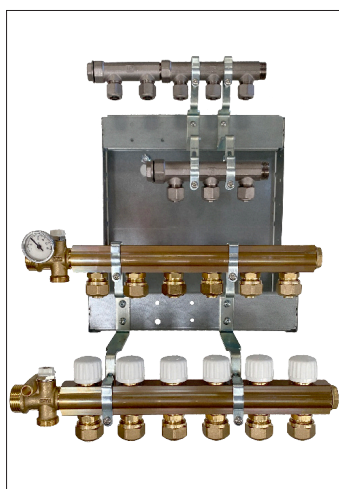

Det passer til de mest gængse Termix og METRO THERM fjernvarmeunits.

Der opnås en ensartet kvalitet og udseende på varme- og brugsvandsinstallationer. Og der kan hurtigt spares meget tid ved montering, samtidig med at risikoen for fejlmontering minimeres.

1

Udvid til det antal kredse, der er brug for, til koldt og varmt brugsvand

2

... og til gulvvarme

3

STEP 1	Standard basismodul	VVS-nr.	
VÆLG ET STANDARD BASISMODUL	BE-BASIC-053*	5KV, 3VV	402022805
Konfigureret med:	BE-BASIC-553	5GV, 5KV, 3VV	402022855
5 koldt vandskredse og 3 varmt vandskredse	BE-BASIC-653	6GV, 5KV, 3VV	402022865
0*, 5 eller 6 gulvvarmekredse samt isolering.	*mulighed for montage af KVIKSHUNT		
STEP 2	Udvidelse brugsvand	VVS-nr.	
VÆLG UDVIDELSE AF BRUGSVAND	BI-502XT	2 kredse	046895502
Brugsvandsfordelerrør med TEA overflade. CC50, med 3/4" - 15/10 fittings.	BI-503XT	3 kredse	046895503
Husk isolering.	BI-504XT	4 kredse	046895504
	IS500	Isolering 4 afg.	046868930
STEP 3	Udvidelse gulvvarme	VVS-nr.	
VÆLG UDVIDELSE AF GULVVARME	MGVU-02	2 kredse	046879926
3/4" gulvvarmefordelerrør. Incl. samlestykke n/n,	MGVU-03	3 kredse	046879936
3/4" - 20/16 fittings samt isolering.	MGVU-04	4 kredse	046879946

Standard basismodul med 5 eller 6 gulvvarme-, 5 koldt vands- og 3 varmt vandskredse.

Basismodul med brugsvand, 5 koldt vand og 3 varmt vand. Med isolering.

Pettinarolis basismodul sikrer på samme måde som BUNDMODULET, en hurtig og nem installation af såvel gulvvarme, vand til radiatorer og brugsvand i alle tænkelige projekter og boligbyggerier.

Basismodulet har samme enkle opbygning med en funktionel og stabil opsætning. Denne løsning er også forberedt til brugsvand, radiatorer og gulvvarme, men er uden føderør.

Det er en meget fleksibel løsning på trænge steder og bl.a. optimal ved renovering og nybyg af etageejendomme.