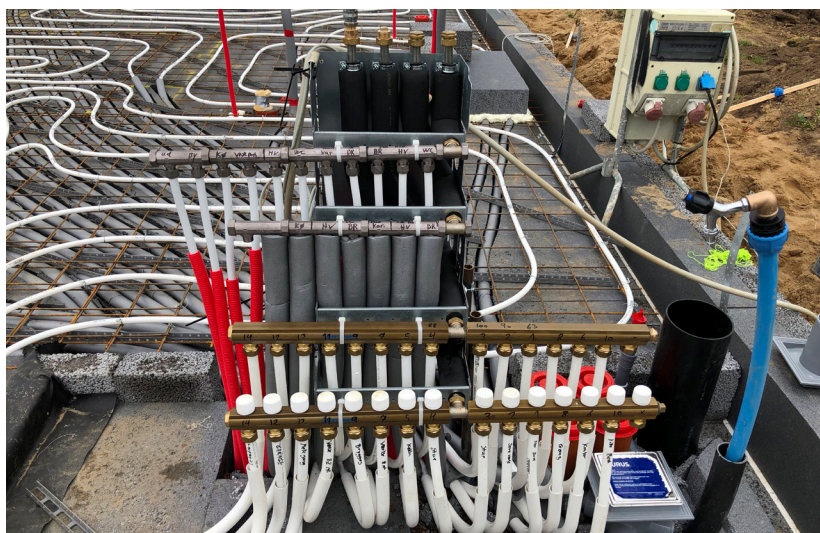

SKRÆDDERSYEDE BUND- OG BASISMODULER

Konfiguration efter behov

BUNDMODULER og BASISMODULER kan naturligvis konfigureres efter ønske og behov med de installationer, antal kredse og ekstra tilbehør, som der er brug for i et givent projekt.

Brugsvandsfordelerrør kan enten leveres med TEA eller i rødgods.

De skræddersyede løsninger betyder en leveringstid på 3-5 arbejdsdage.

BUNDMODUL i et 60 cm skab

Ved større projekter aftales leveringstid og evt. delleveringer.

I rigtig mange projekter/byggerier skal alle rør/slanger mv. gerne "gemmes" væk. Dette gøres nemmest i et almindeligt 60 cm køkkenskab.

Alle standard BUNDMODULER kan placeres i et 60 cm skab.

Skræddersyet BUNDMODUL med:
15 gulvvarme-, 11 koldtands- og 8 varmtvandskredse