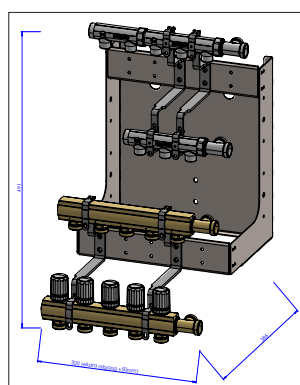

Standard BASISMODUL med 5 gulvvarme-, 5 koldtands- og 3 varmtvandskredse.