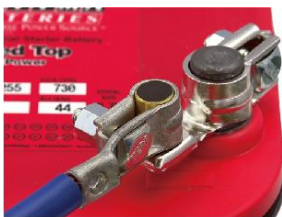

Polsko Adapter

G.S.E.

Adapter til batteri polsko

Batteri polsko adapter lille til stor.

Hvis køretøjets eksisterende batteriterminaler er med "lille pol", og det nye batteri er med "stor pol".

Blister forpakning:

Vores adapter sæt leveres i en smart og dekorativ blister forpakning.

Tekniske data:

Pol diameter Ø 19 mm til 14 mm

Pol diameter Ø 17 mm til 12 mm

Batteri polsko adapter DXL sæt +/- pol blister forpakning

Vare nr.: 265266

Brugsanvisning:

Adapterne kan også købes enkeltvis.

Vare nr.: 265000

Vare nr.: 266000

Den Europæiske Landbrugsfond
for Udvikling af Landdistrikterne:
Europa investerer i landdistrikterne

RACO A/S