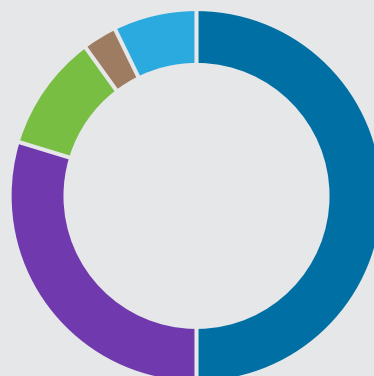

- Entreprenörer rivning av hus samt mark- och grundarbeten
- Entreprenörer anläggningsarbeten
- Utvinning av metallmalmer och mineral
- Tillverkning av gruv-, bergbrytnings- och byggmaskiner
- Handel, uthyrning och leasing av bygg- och anläggningsmaskiner