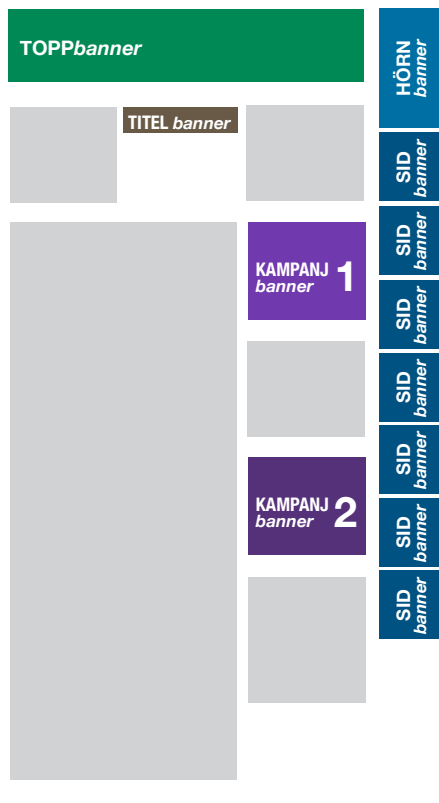

Resume

Beskrivning

Nätverk

Publicera i följande nyhetsbrev

- Food Supply SE
- Building Supply SE
- Entreprenad
- Metal Supply SE
- Sleep Supply

Medlemspanel / Era nyheter

Era nyheter

Sortera efter Senaste

Se antalet visningar

Startsidan

Artikelsidan

Alla banners på portalen förutom titelbanner delar plats med upp till tre andra och roterar vid sidskifte.

Sidbanner roterar både horisontellt och vertikalt.

Annonser och banners länkas till er hemsida, det går också bra att bifoga annan länk då ni lämnar ert material.