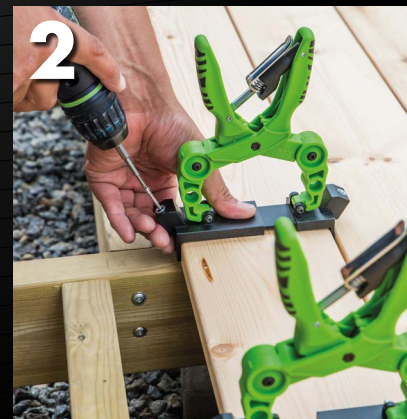

SÅDAN GØR DU

1. **1** Placer og klem HDS monteringsværktøjet fast på terrassebrættet.
2. **2** Placer en skruer i hvert montagehul i monteringsværktøjet.
3. **3** Sørg for at batteriet på skruemaskinen ikke står på terrassebrættet, ved at vinkle skruemaskinen. Derved minskes risikoen for fejlmontering samt skader på monteringsværktøjet og bits.
4. **4** Monter skrueerne med ESSVE HDS bits, start altid med den yderste skruer. Frikoble HDS monteringsværktøjet.