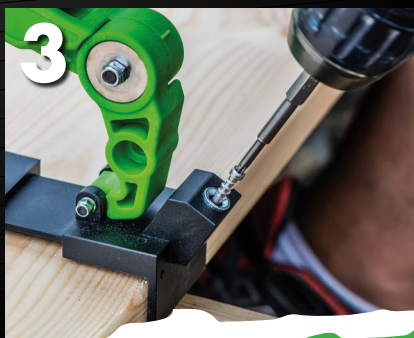

SÅDAN GØR DU

1. **1** Placer og klem HDS monteringsværktøjet fast på terrassebrættet.
2. **2** Placer en skruer i hvert montagehul i monteringsværktøjet.
3. **3** Sørg for at batteriet på skruemaskinen ikke står på terrassebrættet, ved at vinkle skruemaskinen. Derved minskes risikoen for fejlmontering samt skader på monteringsværktøjet og bits.
4. **4** Monter skrueerne med ESSVE HDS bits, start altid med den yderste skruer. Frikoble HDS monteringsværktøjet.