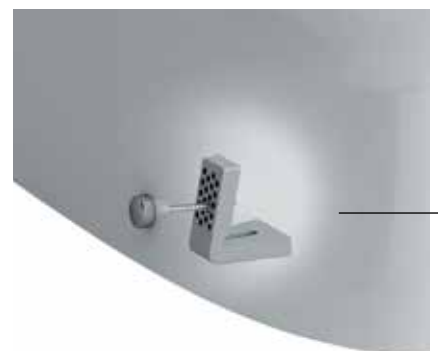

Takket være det bekvemme soft close system, der kan tilvælges på toiletsæder, lukkes det blidt og roligt. For at lette rengøringen kan flere modeller af Kompas sæder hurtigt fjernes med en simpel håndbevægelse.

LAUFEN sæder er blevet grundigt afprøvet inden de sættes i produktion. Denne test omfatter eksempelvis at sædet åbnes og lukkes mere end 50.000 gange.

Hvis det ønskes, kan de gulvstående versioner bestilles til skruemontage eller til limning. Begge typer sikrer stabil og solid montage. Fordelen ved en limningsmodel er at man ikke bryder en evt. vådrumssikring eller beskadiger gulvvarmen i baderummet.