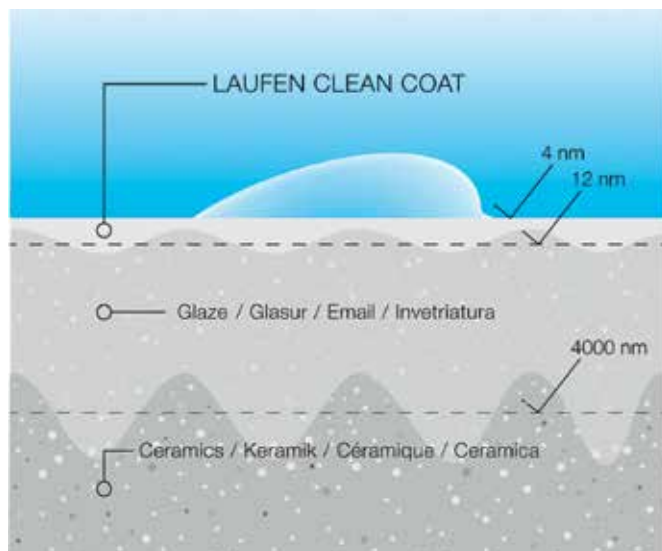

Vandet får også bedre fat i den hydrofile LCC-keramik og skylles væk, mens det løber over overfladerne.

Rengøringsmidler og desinfektionsmidler bliver også bedre fordelt og dermed mere effektive.

En anden fordel ved LCC er dens høje modstandsdygtighed over for skrappe rengøringsmidler og kemikalier. LCC anbefales til offentlig og privat brug.

Brugerne får fornøjelsen af et strålende rent badeværelse i mange år. Specielt steder hvor der er ekstraordinære krav til hygiejne er LCC en fordel såsom hospitaler, tandlæger og på hoteller og lign.

LCC FORDELE:

- Hygiejnisk rent
- Robust og varig overflade
- Pore-fri og usædvanligt glat
- Særlig let at rengøre
- Færre rengøringsmidler er påkrævet
- Miljøvenlig

2012

German Design Award
NOMINEE 2013