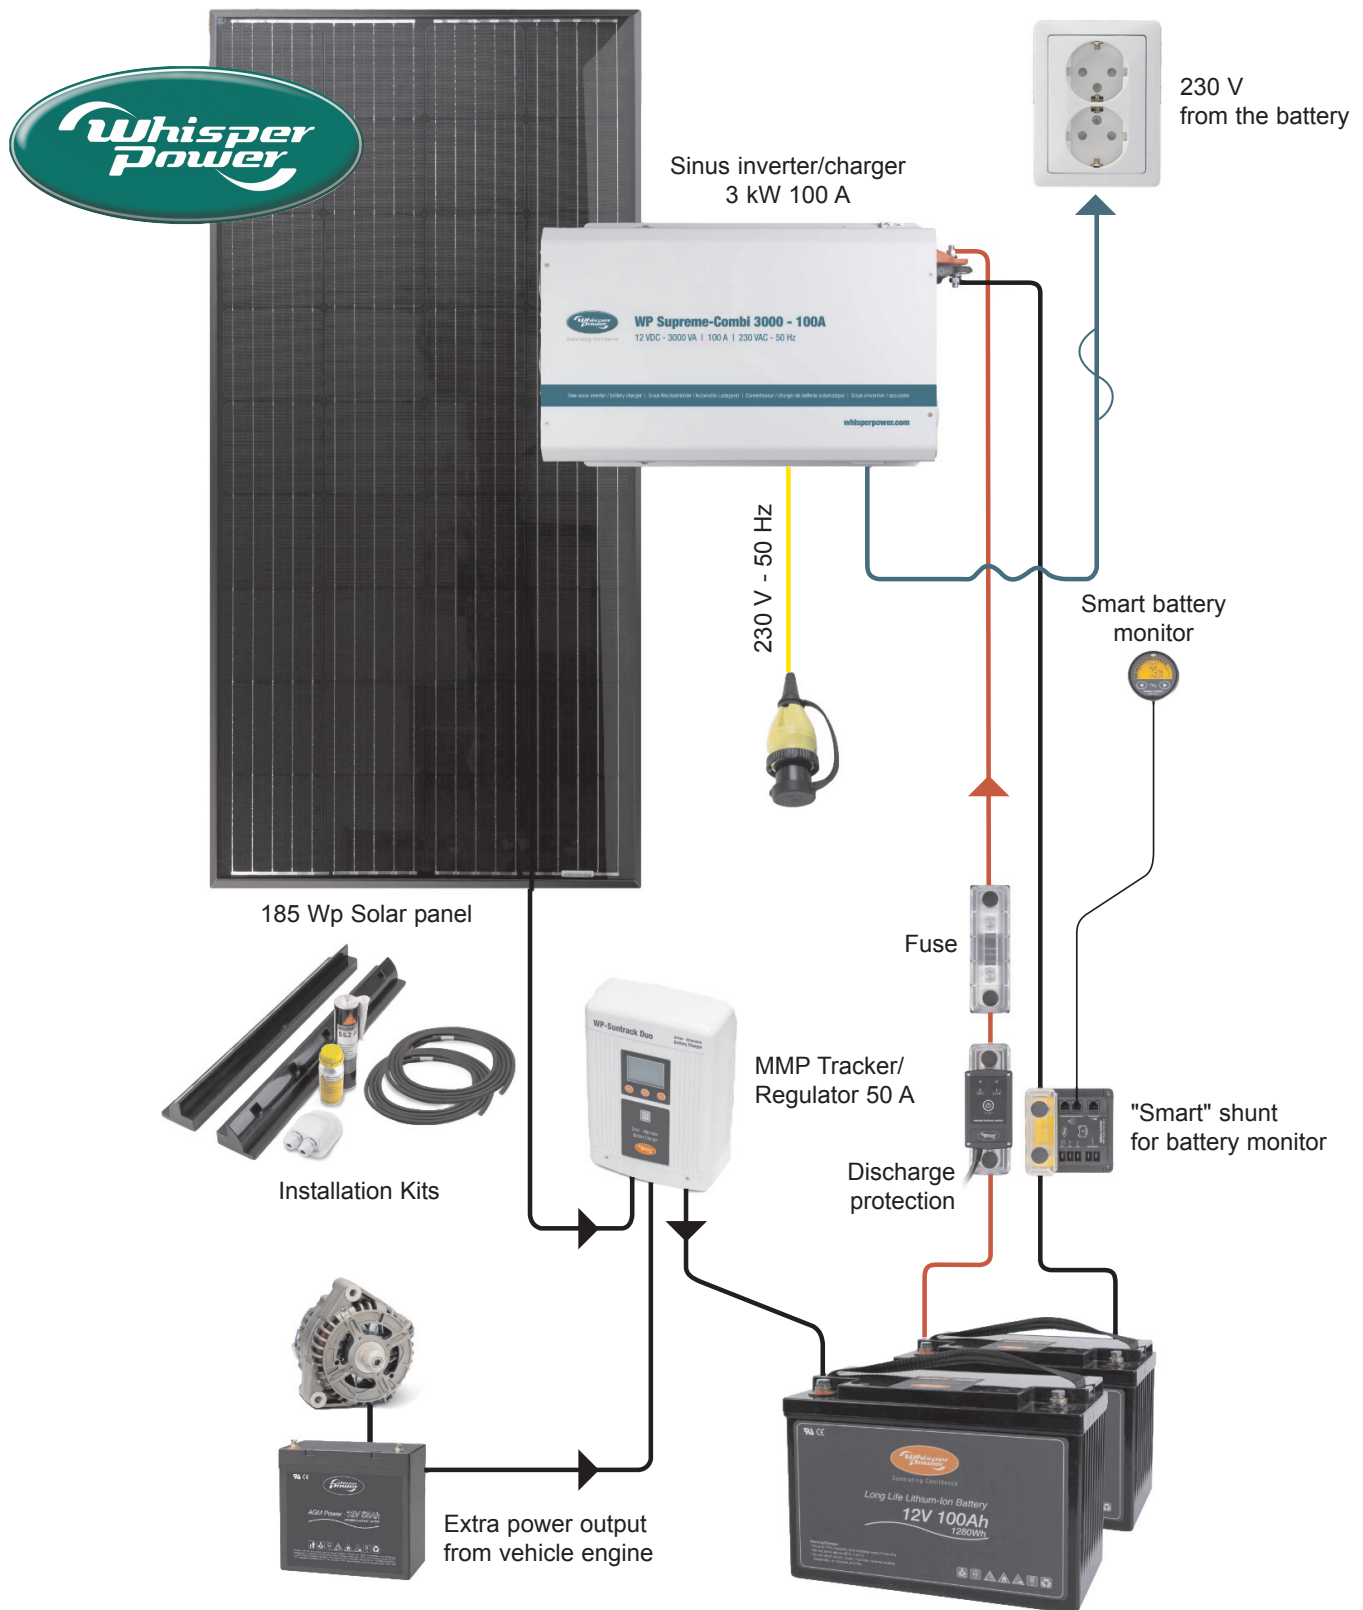

Always plenty of power with WhisperPower

DEMP A/S CVR No 82 08 56 10
Sandvadsvej 17B
DK-4600 Køge, Denmark

Phone: +45 3920 5422
Mail: demp@demp.com
Fax: +45 3920 3349