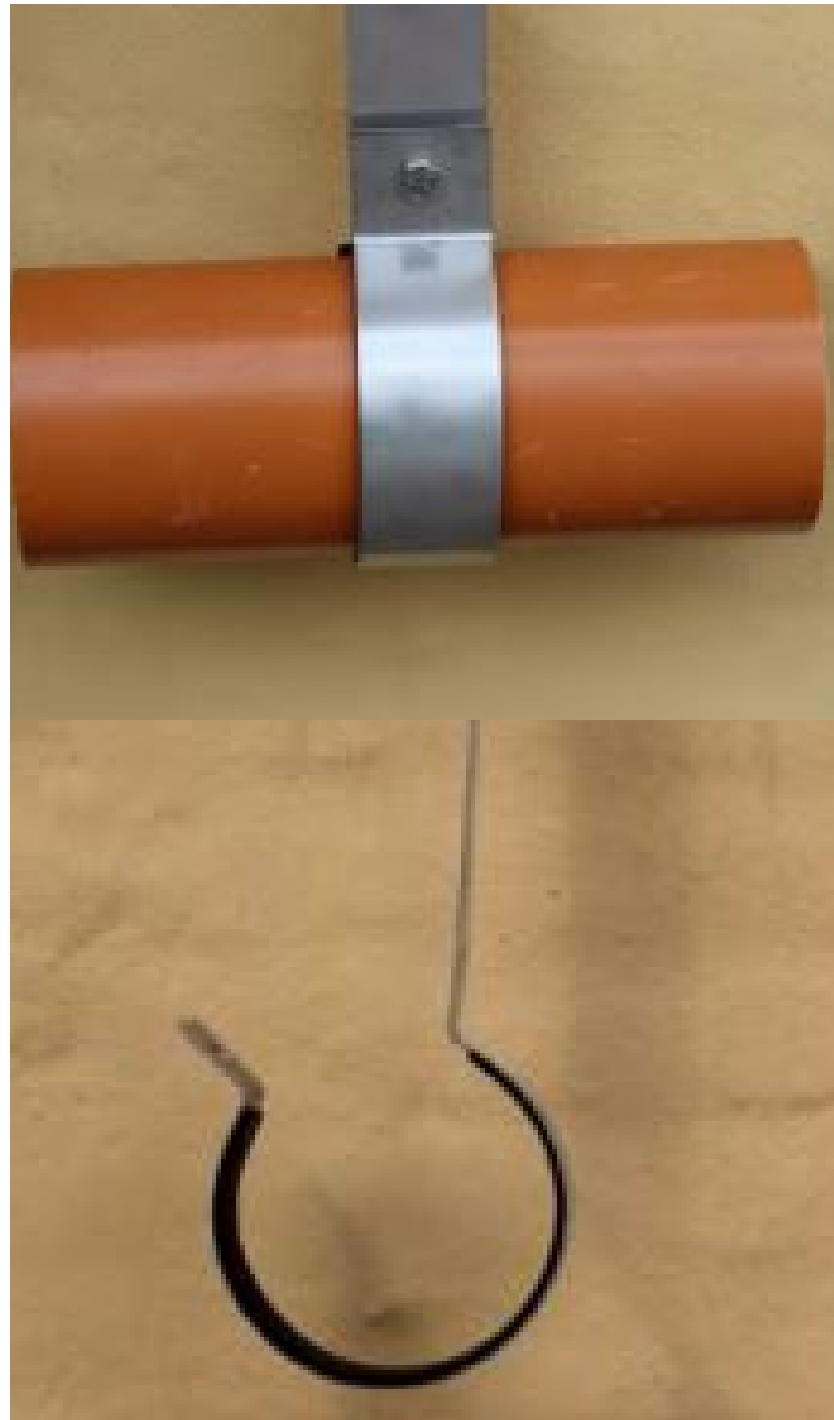

KLOAKOPHÆNG

**NEM OG HURTIG
OPSTROPNING AF
KLOAKRØR**

Let og hurtig
installering

Har nødvendige
godkendelser

Opfylder ERFA-
mål

Syrefast, rustfrit
stål

Vrides på og
spændes med
en bolt

Alt i én pakke