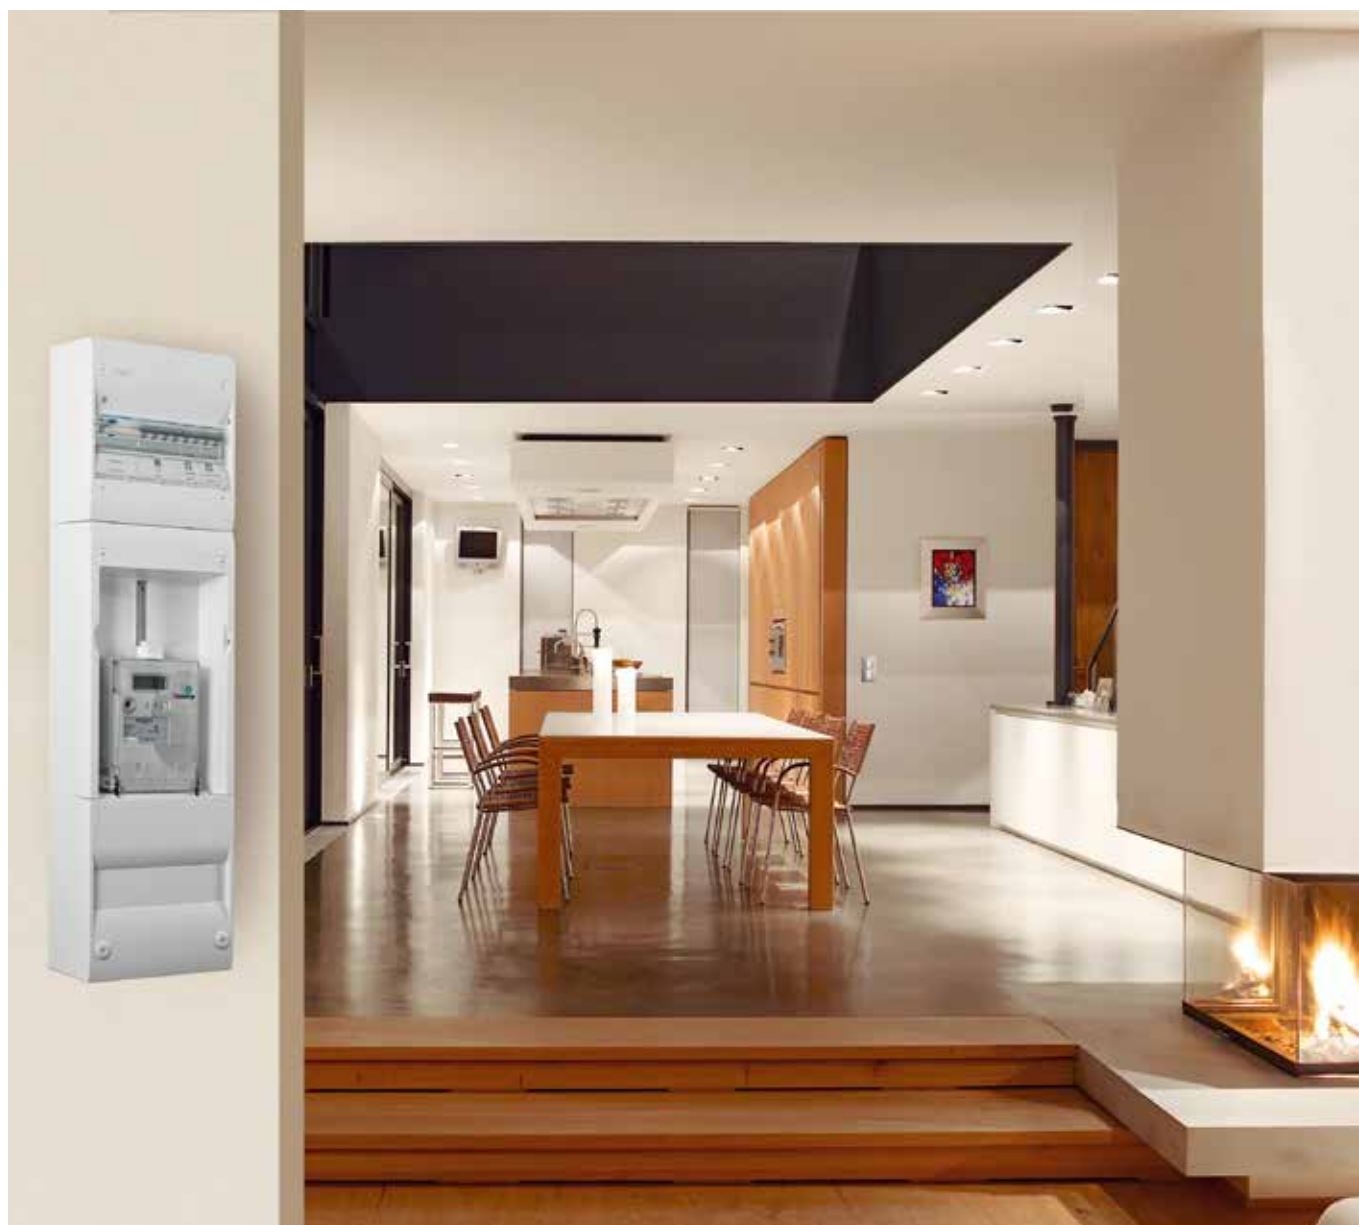

intuitiv styring

KNX-boligstyring via computer, tablet og smart-phone – med tebis KNX domovea

teknik

Bestillingsreferencer

TV, A
FON

Fremtidens muligheder begynder med planlægningen

Når man taler om elinstallationer, tænker de fleste på kabler, udtag, afbrydere og stikkontakter. Professionelle skaber et „struktureret netværk“, som består af netværks- og koaxialkabler, udover den klassiske energifordeling. Omdrejningspunktet for fremtidens gnidningsfri datatrafik er et separat mediekrydsfelt i teknikcentralen, hvor alle kommunikations- og dataforbindelser samles. Eller sagt med andre ord: Tovejskommunikation til alle de rum, der ønskes. Med passende forbindelser og apparater kan alle personer i boligen således komme på alle medier centralt.

Åbn „datamotorvejen“ for dine kunder med intelligent multimedieteknik fra Hager.

Målerramme - i tidløst design

Hagers nyudviklede målerramme passer ind i enhver type bolig og fremstår i et moderne design, som gør den velegnet til såvel nye installationer som renovering i den ældre boligmasse. Med den nye montageteknik uden skruetilslutning opnås en hurtig – nem og sikker elektrisk forbindelse. Gamma målerrammen er det seneste skud på stammen og gør gamma gruppetavler til et komplet system med mange løsninger. Rammen passer til alle de intelligente målere, som findes på det danske marked. Den nye målerramme kombinerer nyeste teknik med moderne design.