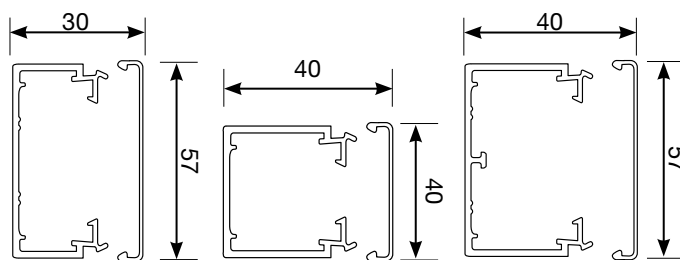

Farve: Perlevid

Kanalbund og låg

	30060	40040	40060
Best.nr	LF 30060 PH	LF 40040 PH	LF 40060 PH
Varenr.	79.36.025.246	79.36.025.262	79.36.025.288
EAN-nr.	4012740149280	4012740856300	4012740149303

Samlelaske

Best.nr	M 7214	M 7204	M 7204
Varenr.	Inkluderet	Inkluderet	Inkluderet
EAN-nr.			

Kabelholdere

Best.nr	M 7239		M 7239
Varenr.	Inkluderet		Inkluderet
EAN-nr.			

Skillespor

Best.nr			M 2024
Varenr.			79.36.040.496
EAN-nr.			4012740 875189

Formstykker

Indvendigt hjørne

Best.nr	LFF 30064 PH	M 5801 PH	LFF 40064 PH
Varenr.	79.36.040.483	79.36.005.978	79.36.040.098
EAN-nr.	4012740899345	4012740306683	4012740899406
	justerbart	fast	justerbart

Udvendigt hjørne

Best.nr	LFF 30063 PH	M 5802 PH	LFF 40063 PH
Varenr.	79.36.039.326	79.36.006.029	79.36.039.355
EAN-nr.	4012740899178	4012740306690	4012740899239
	justerbart	fast	justerbart

Endestykke (justerbart)

Best.nr	LFF 60066 PH		LFF 60066 PH
Varenr.	79.36.039.698		79.36.039.698
EAN-nr.	4012740899673		4012740899673

Endestykke (fast)

Best.nr	M 5393 PH	M 5803 PH	M 5403 PH
Varenr.	79.36.401.116	79.36.006.074	79.36.401.103
EAN-nr.	4012740155963	4012740306706	4012740155960

Fladvinkel

Best.nr	LFF 30065 PH	M 5805 PH	LFF 40065 PH
Varenr.	79.36.039.740	79.36.006.126	79.36.039.779
EAN-nr.	4012740899512	4012740306713	4012740899574