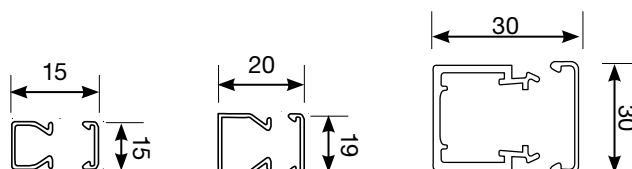

- Standardlængde er 2 meter, men på bestilling kan kanalen leveres i den længde, der passer dig, op til 6 meter. Du sparer tid og penge, og sammen sparer vi miljøet for unødigt belastning.
- Med indbyggede samlelasker og kabelholdere er det en økonomisk og hurtig løsning at opsætte og trække kablerne i.

- De indbyggede kabelholdere gør, at LF har en større kabelkapacitet end en tilsvarende kabelkanal.
- De indbyggede samlelasker sikrer perfekte samlinger, og gør det nemt også at lave det som en én-mands-installation.

Farve: Perleghvid

Kanalbund og låg

Best.nr.
Varenr.
EAN-nr.

15015

LF 15015 PH
79.36.025.893
4012740194754

20020

LF 20020 PH
79.36.025.149
4012740134798

30030

LF 30030 PH
79.36.025.204
4012740 862806

Samlelaske

Best.nr.
Varenr.
EAN-nr.

M 7214
Inkluderet

Kabelholdere

Best.nr.
Varenr.
EAN-nr.

Skillespor

Best.nr.
Varenr.
EAN-nr.

Formstykker

Indvendigt hjørne (fast)

Best.nr.
Varenr.
EAN-nr.

M 5961 PH
79.36.005.965
4012740306812

Udvendigt hjørne (fast)

Best.nr.
Varenr.
EAN-nr.

M 5962 PH
79.36.006.016
4012740306829

Endestykke (justerbart)

Best.nr.
Varenr.
EAN-nr.

Endestykke (fast)

Best.nr.
Varenr.
EAN-nr.

M 6113 PH
79.36.400.502
4012740190312

M 6123 PH
79.36.400.544
4012740861045

M 5963 PH
79.36.006.061
4012740306836

Fladvinkel

Best.nr.
Varenr.
EAN-nr.

M 5965 PH
79.36.006.113
4012740306843