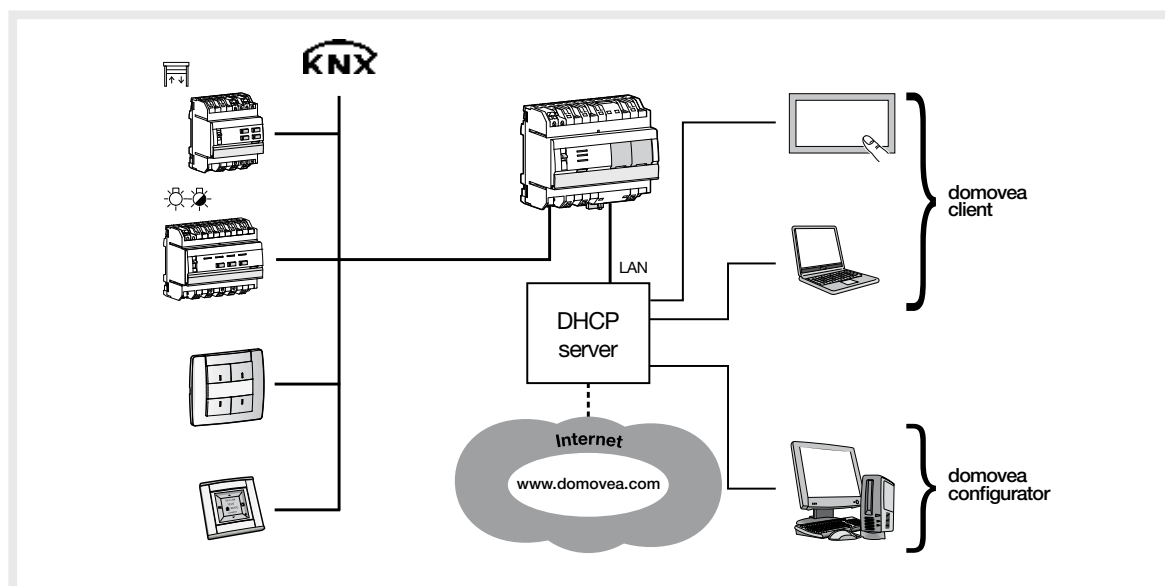

Overblik - forstå - tilpas med KNX domovea

Et KNX system styrer og overvåger hele din installation. Alt sker som det er ønsket og programmeret. Du kan stadig overstyre og manuelt betjene det du vil.

Det kan godt blive lidt meget stadig at holde overblikket, når noget foregår både automatisk og manuelt. Med en visualiseringsløsning som Domovea får du mulighed for at samle alle informationerne på et sted. Du kan se aktuel status på alle tilsluttede rum. Du har også mulighed for at overstyre de enkelte funktioner fra denne centrale enhed. Du har også mulighed for at få dine forskellige målere koblet op på systemet, så det logger dit forbrug og præsenterer det for dig i enkel og overskuelig form.

Domovea er samtidig den server, der danner bindeleddet mellem KNX installationen og Ethernet netværket. På den måde kan altid koble dig op og se aktuel status på huset. Skulle huset have brug for at få fat på dig – en alarm eller lignende – så klarer den også det.

Enkel og let installation, - KNX programmet læses ind i serveren, hvorefter de ønskede adresser kobles op mod de funktioner du ønsker.

Karakteristik:

Visualiserings- og styringssystemet „domovea“ forbinder KNX-installationen med IP-verdenen.

En lydløs og energieffektiv visualiseringsserver for DIN-skin-nemontering monteres i tavlen. Via denne server stilles samtlige data for KNX-installationen til rådighed på alle tilsluttede klienter - det kan være en klassisk computer, en smartphone, en bærbar PC, en tablet eller et touchpanel til indbygning i væggen.

Den globale fjernadgang sker på sikker vis gennem Hager-portalen [domovea.com](http://www.domovea.com)

1. Grafisk præsentation af energiforbrug
   - Integration af IP-kameraer
   - Porttelefon
   - Indbygget logik og sekvensmodul
   - Worldwide adgang via domovea internetportal (www.domovea.com)
   - Apps til iPhone og iPad eller Android til lokal eller ekstern betjening
   - Fjernadgang til serveren via en krypteret forbindelse til en webportal (www.domovea.com)
2. Server i modulær form eller som softwareløsning
   - Opdateres via USB interface
   - Intuitiv brugergrænseflade til visualisering og kontrol af:
     - Belysning
     - Lysscenerier
     - RGB farvestyring
     - Markiser / persiener
     - Varmestyring