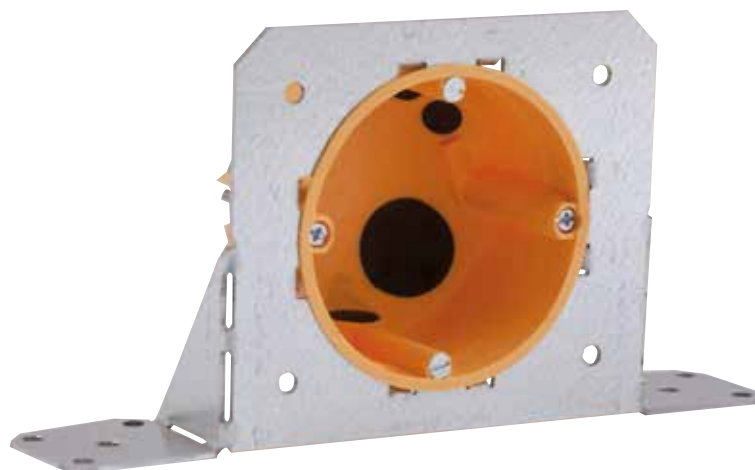

- 5 polet lampeudtag. Fase-, jord-, nul- og to mellemledninger, en DALI eller anden type styring.
- Forfra montering. Lampeudtaget kan anvendes til forfra montering i en Kaiserdåse eller som tidligere i en loftdåse.
- Dobbelt nøglehul. Drejer man udtaget den ene vej, passer nøglehullet med Kaiserdåsen. Drejer man den anden vej passer det med PL-dåsen.
- Lampeudtaget er berørings-sikkert med fjederklemmer på både installations- og lampesiden.
- Fingerbetjent trækaflastning af lampeledningen giver en hurtig og nem montering.
- Dækslet skrues på med en kvart omdrejning og låses der-ved.
- Lampeudtaget leveres i hvid, antracit eller lysegrå

Farve		Perlehid	Renhvid RAL 9010	Lysegrå	Antracit
Lampeudtag universal Wexø Godkendt til anvendelse i en Kaiser forradåse i væg/loft. Kan også anvendes sammen med PL-dåse	Best.nr Varenr. EAN-nr.	WLU Ø80 PH 79.16.011.034 5703472334677	WLU Ø80 9010 79.16.010.530 5703472327242	WLU Ø80 7035 79.16.010.734 5703472328805	WLU Ø80 9011 79.16.010.705 5703472328836
Lampeudtag og lufttæt forradåse*) Godkendt til anvendelse i en Kaiser forradåse i væg/loft. Kan også anvendes sammen med PL-dåse	Best.nr Varenr. EAN-nr.	WLUØ80PH+9264-21 79.16.011.144 5703472335278	WLUØ80PH+9264-21 79.16.010.983 5703472332185		
Dåse for WLU lampeudtag, lufttæt	Best.nr Varenr. EAN-nr.	9264-21 79.17.006.938 4013456490406	9264-21 79.17.006.938 4013456490406	9264-21 79.17.006.938 4013456490406	9264-21 79.17.006.938 4013456490406
Bærejern for kaiserdåse til montering over loft	Best.nr Varenr. EAN-nr.	WDB Ø68 79.17.012.964 5703472328867	WDB Ø68 79.17.012.964 5703472328867	WDB Ø68 79.17.012.964 5703472328867	WDB Ø68 79.17.012.964 5703472328867
Reserve - dæksel	Best.nr Varenr. EAN-nr.	DLU Ø80 PH 79.16.011.047 5703472332185	DLU Ø80 9010 79.16.010.682 5703472327921	DLU Ø80 7035 79.16.010.802 5703472329338	DLU Ø80 9011 79.16.010.815 5703472329345

*) 10 sæt i forpakning