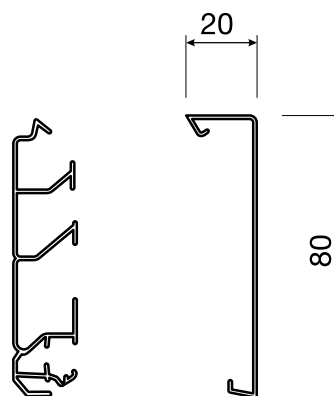

I nogle situationer opnås det bedste resultat med kabel-fremføring langs gulvet. Så er løsningen en fodlistekanal som SL.

- Nem at opsætte
- Praktisk i brug
- Økonomisk løsning
- Standardlængde er 2 meter, men kan på bestilling leveres i den længde, der passer dig, op til 6 meter

Kanaltype

SL 20080

Farve		Renhvid RAL 9010	Aluminium alufolie	Sort RAL 9011
Kanalbund		Best.nr Varenr. EAN-nr.	SL 200801 79 36 054 369 4012740894951	SL 200801 79 36 054 369 4012740894951
Kanallåg		Best.nr Varenr. EAN-nr.	SL 2008029010 79 36 054 411 4012740894968	SL 2008029011 79 36 054 437 4012740894975
Indvendigt hjørne Plast Flexibelt mellem 83 og 135 grade		Best.nr Varenr. EAN-nr.	SL 2008049010 79 36 054 495 4012740895163	SL 2008049011 79 36 054 518 4012740895170
Udvendigt hjørne Plast Flexibelt mellem 83 og 135 grade		Best.nr Varenr. EAN-nr.	SL 2008039010 79 36 054 576 4012740895088	SL 2008039011 79 36 054 592 4012740895095
Endeplade Samme endeplade til både højre og venstre		Best.nr Varenr. EAN-nr.	SL 2008069010 79 36 054 657 4012740895248	SL 2008069011 79 36 054 673 4012740895255
Tilslutningsstykke for hjørnekanal		Best.nr Varenr. EAN-nr.	SL 20080819010 79 36 054 738 4012740222273	SL 20080819011 79 36 054 754 4012740222297
Samlingsblænde Kan dække eventuelle skæve overskæringer		Best.nr Varenr. EAN-nr.	SL 2008079010 79 36 054 819 4012740895323	SL 2008079011 79 36 054 835 4012740895330
Afdækning under udtag		Best.nr Varenr. EAN-nr.	SL 20080A9010 79 36 054 893 4012740895941	SL 20080A9011 79 36 054 916 4012740895958
Afgrening		Best.nr Varenr. EAN-nr.	SL 2008089010 79 36 054 974 4012740895408	SL 2008089011 79 36 054 990 4012740895415