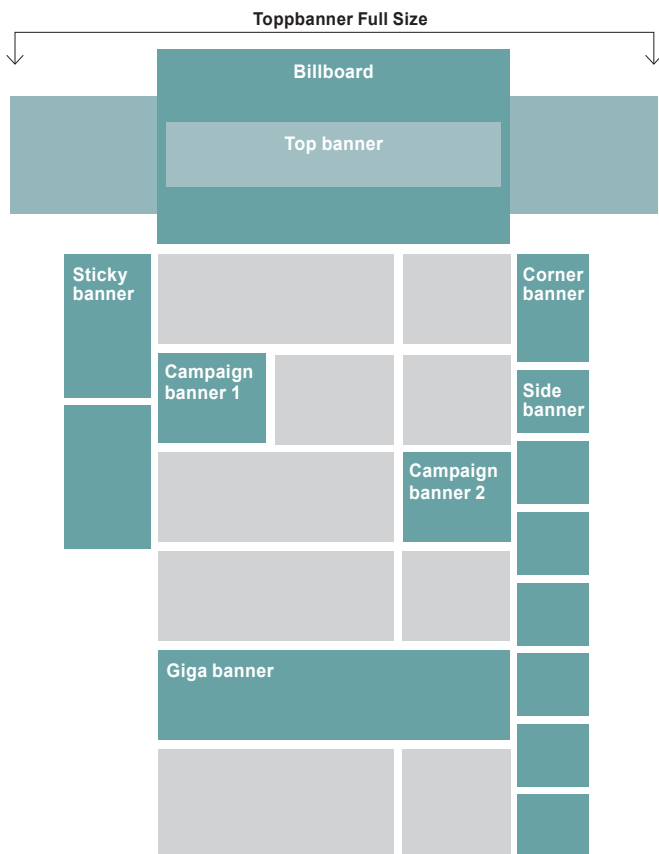

## Article page prices/month

<b>Top banner Full Size</b> 1800x450 px, static, max 250 kb .....	SEK 66 000
<b>Billboard</b> 980x540 px, static or animated, max 150 kb .....	SEK 56 000
<b>Top banner</b> 930x180 px, static or animated, max 70 kb.....	SEK 28 000
<b>Sticky banner</b> 240x400 px, static or animated, max 90 kb .....	SEK 23 000
<b>Corner banner</b> 200x300 px, static or animated, max 70 kb .....	SEK 15 000
<b>Side banner</b> 200x175 px, static or animated, max 40 kb .....	SEK 5 000
<b>Campaign banner 1</b> 300x250 px, static or animated, max 70 kb.....	SEK 18 000
<b>Campaign banner 2</b> 300x250 px, static or animated, max 70 kb.....	SEK 14 000
<b>Giga banner</b> 930x250 px, static or animated, max 70 kb.....	SEK 24 000

<b>Top banner Full Size</b> 1800x450 px, static, max 250 kb .....	SEK 66 000
<b>Billboard</b> 980x540 px, static or animated, max 150 kb .....	SEK 56 000
<b>Top banner</b> 930x180 px, static or animated, max 70 kb.....	SEK 28 000
<b>Sticky banner</b> 240x400 px, static or animated, max 90 kb .....	SEK 23 000
<b>Corner banner</b> 200x300 px, static or animated, max 70 kb .....	SEK 15 000
<b>Side banner</b> 200x175 px, static or animated, max 40 kb .....	SEK 5 000
<b>Campaign banner 1</b> 300x250 px, static or animated, max 75 kb.....	SEK 18 000
<b>Campaign banner 2</b> 300x250 px, static or animated, max 75 kb.....	SEK 14 000
<b>Article banner</b> 660x200 px, static or animated, max 100 kb.....	SEK 20 000