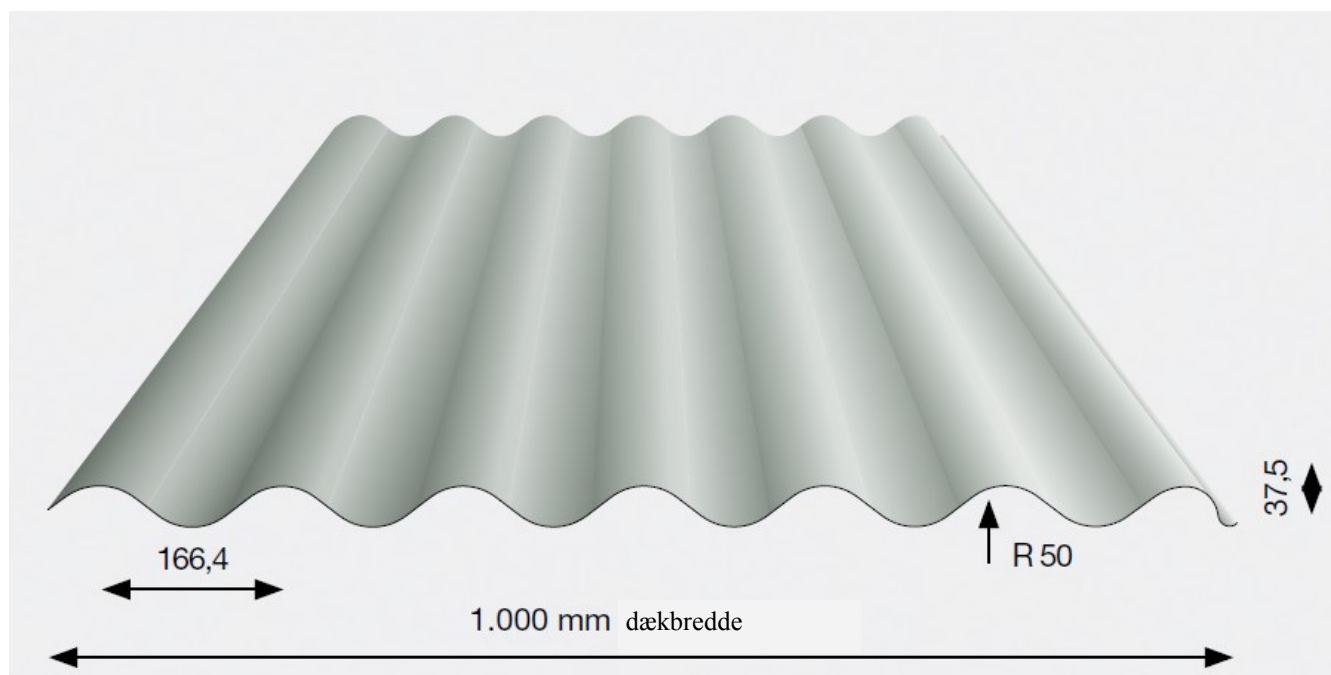

Stålplade type 38/1000G

Mål:

- ◆ Dækbredde: 1000 mm
- ◆ Største længde: 16.500 mm
- ◆ Profilhøjde: 37,5 mm

Coating:

- ◆ Coating: 200 μ Solano NX30 (præget overflade) i 25 farver
- ◆ Galvanisering: 185 gr/m^2 aluzink
- ◆ Coating efter ønske: 36 μ Greencoat Antrasit
50 μ Nova coating - Ral 9006 og Ral 9007
25 μ Polyester.

- ◆ Ståltykkelse 0,55 mm og 0,75 mm.
- ◆ Kan anvendes på alle tage med fald ned til 3 grader.
- ◆ Kan anvendes til vandret og lodret beklædning af ydervægge.
- ◆ Kan anvendes i kombination med sandwichpaneler.
- ◆ Giver din bygning et spændende og moderne udseende.
- ◆ Pålimet anticondensdug med stor styrke