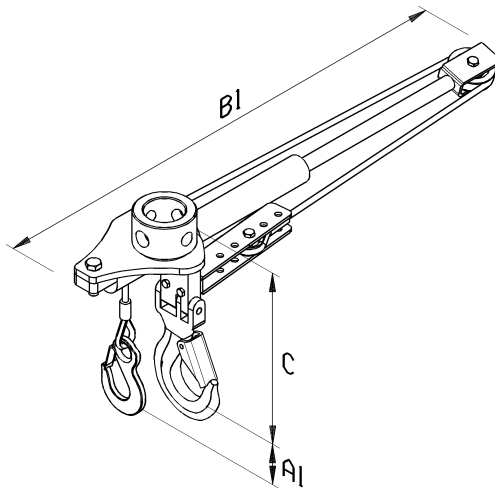

Vare nr.	Model	Max last Lille krog	Max last Stor krog	Max bar	A1	B1	A2	B2	C
3055 3000	MCT 25/40	1,2Tons	4,0 Tons	200	15-167	972	765-917	622	330
3055 3200	MCT25/40 DWS	625 Kg.	4,0 Tons	200	240	1170	2040	720	330