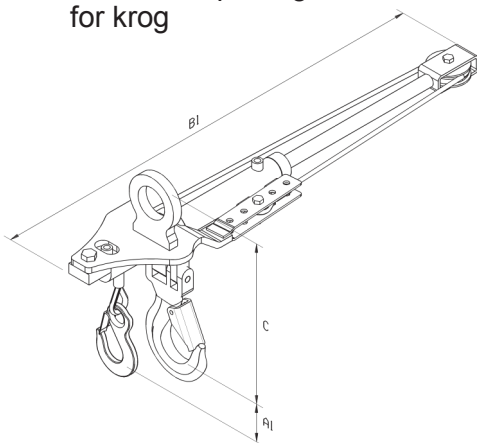

Vare nr.	Model	Max last Lille krog	Max last Stor krog	Max bar	A1	B1	A2	B2	C
3055 3000	MCT 25/40	1,2Tons	4,0 Tons	200	15-167	972	765-917	622	330
3055 3200	MCT25/40 DWS	625 Kg.	4,0 Tons	200	240	1170	2040	720	330