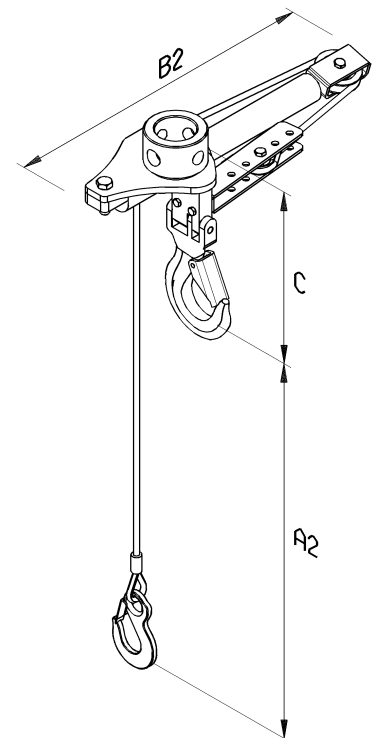

Vare nr.	Model	Max last Lille krog	Max last Stor krog	Max bar	A1	B1	A2	B2	C
3055 3000	MCT 25/40	1,2Tons	4,0 Tons	200	15-167	972	765-917	622	330
3055 3200	MCT25/40 DWS	625 Kg.	4,0 Tons	200	240	1170	2040	720	330