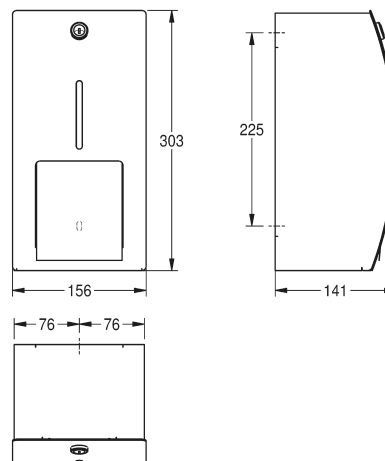

STRATOS dobbelt toiletrulleholder

STRX672 | 4504705672 | 08-01-2021

Dobbelt toiletrulleholder med spindelsystem for vægmontering i rustfrit stål. Satinoverflade. Buet front med InoxPlus® overflade til reduktion af fingeraftryk og bedre rengørings egenskaber. Leveres med Franke standard cylinderlås og nøgle. Kapacitet 2 ruller med max \varnothing 120 mm. Automatisk fremføring af anden rulle, når første er opbrugt. Reserverulle ikke synlig. Leveres med rustfrie montageskruer samt plugs.

Teknisk data

Materiale	Rustfrit stål (1.4301)
Materiale tykkelse	1,5 mm.
Overflader	InoxPlus (anti fingeraftryk)
Montering	Væg
Lås	Lås
Papir max dia.	\varnothing 120 mm.
Papir max. bredde	100 mm.
Medie	Papir rulle x 2
Bredde	156 mm.
Højde	303 mm.
Dybde	141 mm.