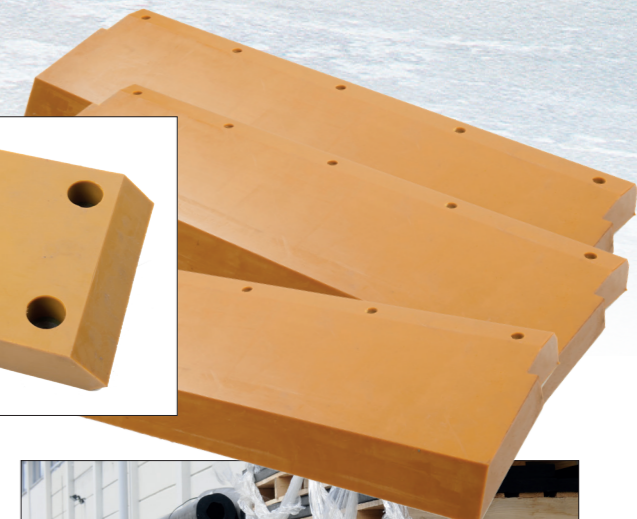

STÅL

DIVERSE

POLYURETAN

MATERIALE/HÅRDHED
Gummi NBR/SBR SHORE 80-85 A

Størrelser GUMMI

- 6000 x 125 x 20 mm
- 6000 x 125 x 25 mm
- 6000 x 150 x 25 mm
- 3050 x 150 x 30 mm
- 1800 x 165 x 30 mm
- 3050 x 200 x 30 mm
- 3050 x 150 x 50 mm
- 3650 x 200 x 40 mm
- 3680 x 280 x 40 mm
- 3050 x 200 x 50 mm
- 3500 x 250 x 50 mm
- 3800 x 300 x 50 mm
- 3050 x 250 x 60 mm

Størrelser POLYURETAN

- 3050 x 200 x 30 mm
- 3050 x 150 x 50 mm
- 3050 x 200 x 50 mm
- 3050 x 250 x 60 mm

- Formstøbt Schmidt
- Formstøbt Øveraasen
- Formstøbt Arctic og Arctic flex ophæng

MATERIALE/HÅRDHED
SHORE 80-85 A