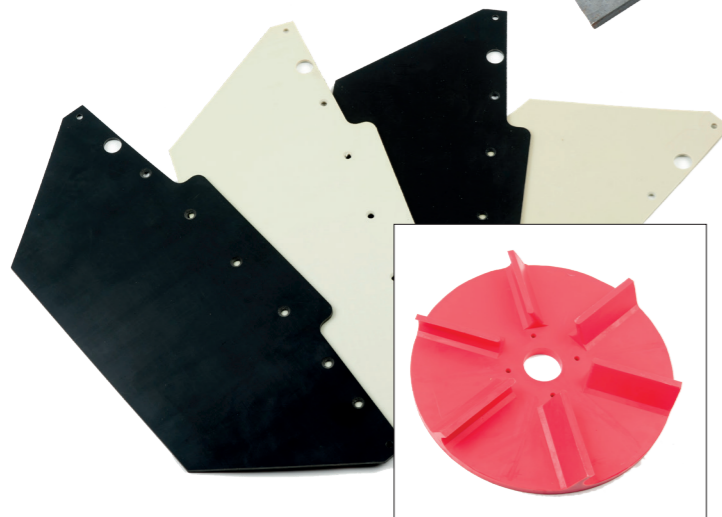

STÅL

DIVERSE

POLYURETAN

MATERIALE/HÅRDHED
Gummi NBR/SBR SHORE 80-85 A

Størrelser GUMMI

- 6000 x 125 x 20 mm
- 6000 x 125 x 25 mm
- 6000 x 150 x 25 mm
- 3050 x 150 x 30 mm
- 1800 x 165 x 30 mm
- 3050 x 200 x 30 mm
- 3050 x 150 x 50 mm
- 3650 x 200 x 40 mm
- 3680 x 280 x 40 mm
- 3050 x 200 x 50 mm
- 3500 x 250 x 50 mm
- 3800 x 300 x 50 mm
- 3050 x 250 x 60 mm

Størrelser POLYURETAN

- 3050 x 200 x 30 mm
- 3050 x 150 x 50 mm
- 3050 x 200 x 50 mm
- 3050 x 250 x 60 mm

- Formstøbt Schmidt
- Formstøbt Øveraasen
- Formstøbt Arctic og Arctic flex ophæng

MATERIALE/HÅRDHED
SHORE 80-85 A