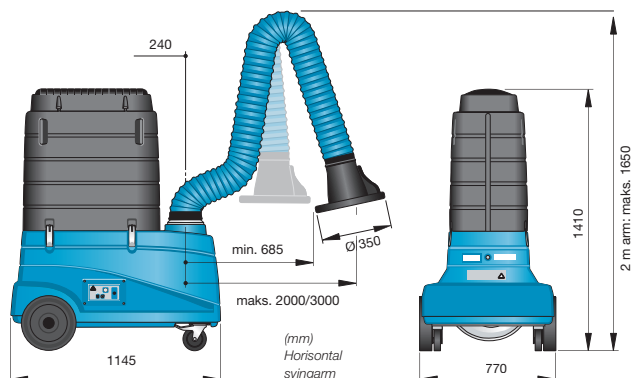

FilterCart Mobile udsugnings-/filterenheder

FilterCart Original

FilterCart Original mobil filterenhed til lettere svejse- og udsugningsopgaver på byggepladser m.m. FilterCart Original inkluderer Original-sugearm med integreret spotlight, der optimerer det brugervenlige design. Hvis der er behov for større arbejdsrækkevidde, anbefales 3 m armen.

FilterCart Mobile udsugnings-/filterenheder

FilterCart W3

FilterCart W3 mobil filterenhet til udsugningsanvendelser ved lettere produktionsarbejde er meget avanceret med enhver tænkelig funktion. Dette omfatter et advarselssignal, når filteret er fuldt. W3-modellen opfylder de lovmæssige krav til W3 i BGIA. Det specialudformede metalsugehoved har indbygget arbejdslys og fjerner maksimal luftmængde ved svejsestedet.

FilterCart Carbon

FilterCart Carbon er en mobil filterenhet, der er specialdesignet til udsugning af ildelugtende lugte. FilterCart Carbon leveres med Standard-sugearm og kan monteres med HEPA-filtre for maksimal effektivitet. Anvendelser: opløsningsmidler, dampe og andre luftformige forurenende stoffer.

Model	Armlængde, m	Arm Ø, mm	Maks. luftmængde, m ³ /t	Filtreringsgrad, %	Filterområde, m ²	Spænding, V /elstik	Effekt, kW	Frekvens, Hz	Antal faser	Støjniveau, dB(A)	Vægt, kg	Lys indgår	Art.nr.
Original	2	160	1050	99	35	230/EUR	0,75	50	1	73	73	Ja	12621245
Original	3	160	1050	99	35	230/EUR	0,75	50	1	73	73	Ja	12621345
Original	3	160	1050	99	35	230/EUR	0,75	50	1	73	73	Nej	12621445
W3	2	160	600-1050	99	35	230/EUR	0,75	50	1	73	73	Ja	12631245
W3	3	160	600-1050	99	35	230/EUR	0,75	50	1	73	73	Ja	12631345
Kul	2	160	600	99	20 kg aktivt kul	230/EUR	0,55	50	1	74	82	Nej	12641245