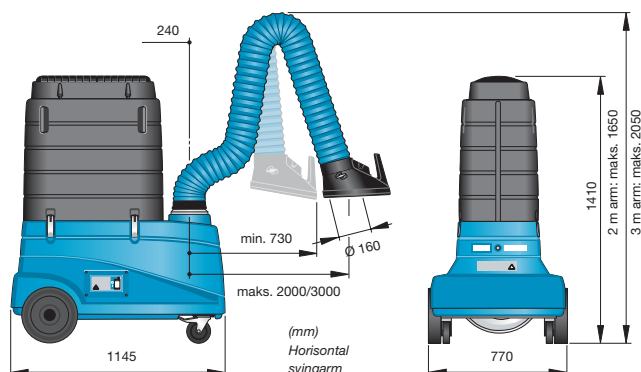

FilterCart Mobile udsugnings-/filterenheder

FilterCart Original

FilterCart Original mobil filterenhed til lettere svejse- og udsugningsopgaver på byggepladser m.m. FilterCart Original inkluderer Original-sugearm med integreret spotlight, der optimerer det brugervenlige design. Hvis der er behov for større arbejdsrækkevidde, anbefales 3 m armen.

FilterCart Mobile udsugnings-/filterenheder

FilterCart W3

FilterCart W3 mobil filterenhet til udsugningsanvendelser ved lettere produktionsarbejde er meget avanceret med enhver tænkelig funktion. Dette omfatter et advarselssignal, når filteret er fuldt. W3-modellen opfylder de lovmæssige krav til W3 i BGIA. Det specialudformede metalsugehoved har indbygget arbejdslys og fjerner maksimal luftmængde ved svejsestedet.

FilterCart Carbon

FilterCart Carbon er en mobil filterenhet, der er specialdesignet til udsugning af ildelugtende lugte. FilterCart Carbon leveres med Standard-sugearm og kan monteres med HEPA-filtre for maksimal effektivitet. Anvendelser: opløsningsmidler, dampe og andre luftformige forurenende stoffer.

Model	Armlængde, m	Arm Ø, mm	Maks. luftmængde, m ³ /t	Filtreringsgrad, %	Filterområde, m ²	Spænding, V /elstik	Effekt, kW	Frekvens, Hz	Antal faser	Støjniveau, dB(A)	Vægt, kg	Lys indgår	Art.nr.
Original	2	160	1050	99	35	230/EUR	0,75	50	1	73	73	Ja	12621245
Original	3	160	1050	99	35	230/EUR	0,75	50	1	73	73	Ja	12621345
Original	3	160	1050	99	35	230/EUR	0,75	50	1	73	73	Nej	12621445
W3	2	160	600-1050	99	35	230/EUR	0,75	50	1	73	73	Ja	12631245
W3	3	160	600-1050	99	35	230/EUR	0,75	50	1	73	73	Ja	12631345
Kul	2	160	600	99	20 kg aktivt kul	230/EUR	0,55	50	1	74	82	Nej	12641245