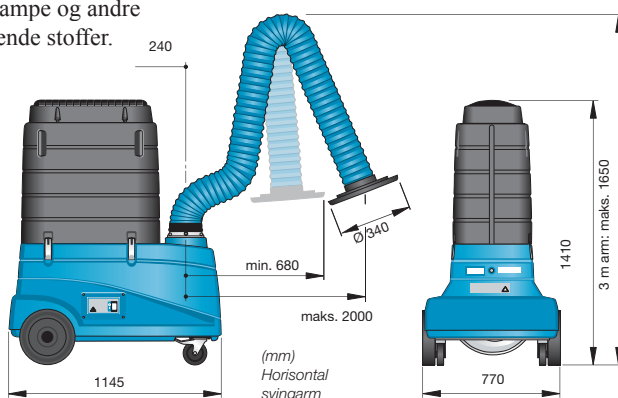

FilterCart Mobile udsugnings-/filterenheder

FilterCart Original

FilterCart Original mobil filterenhed til lettere svejse- og udsugningsopgaver på byggepladser m.m. FilterCart Original inkluderer Original-sugearm med integreret spotlight, der optimerer det brugervenlige design. Hvis der er behov for større arbejdsrækkevidde, anbefales 3 m armen.

FilterCart Mobile udsugnings-/filterenheder

FilterCart W3

FilterCart W3 mobil filterenhet til udsugningsanvendelser ved lettere produktionsarbejde er meget avanceret med enhver tænkelig funktion. Dette omfatter et advarselssignal, når filteret er fuldt. W3-modellen opfylder de lovmæssige krav til W3 i BGIA. Det specialudformede metalsugehoved har indbygget arbejdslys og fjerner maksimal luftmængde ved svejsestedet.

FilterCart Carbon

FilterCart Carbon er en mobil filterenhet, der er specialdesignet til udsugning af ildelugtende lugte. FilterCart Carbon leveres med Standard-sugearm og kan monteres med HEPA-filtre for maksimal effektivitet. Anvendelser: opløsningsmidler, dampe og andre luftformige forurenende stoffer.