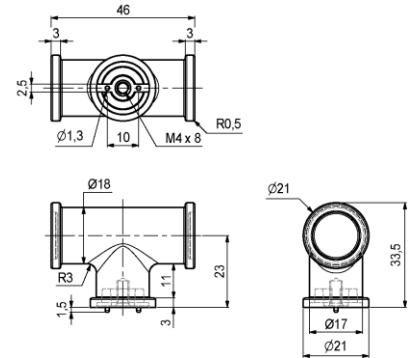

KNOPGREB / KNOB HANDLE / KNOPF

ARTIKEL / ARTICLE	OVERFLADE / SURFACE / OBERFLÄCHE	MATERIALE / MATERIAL
332896	¹ Sort pulverlakeret / Black powder coated / Schwarz gepulvert	Aluminium / Aluminum
332897	² Silver pulverlakeret / Silver powder coated / Silber gepulvert	Aluminium / Aluminum
332898	³ Antik pewter / Antique pewter	Aluminium / Aluminum
332899	⁴ Antik zink / Antique Zink	Aluminium / Aluminum
332900	⁵ Antik børstet kobber / Antique brushed copper / Antik gebürstet kupfer	Aluminium / Aluminum
332901	⁶ Antik børstet messing / Antique brushed brass / Antik gebürstet messing	Aluminium / Aluminum
332902	⁷ Mat børstet nikkel / Matt brushed nickel / Mat gebürstet nikkel	Aluminium / Aluminum
332903	⁸ Olie poleret / Oil polished / Öl poliert bronze	Aluminium / Aluminum
332904	⁹ Nikkel sort / Nickel black / Nikkel schwarz	Aluminium / Aluminum