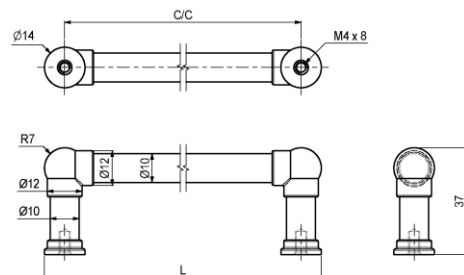

BØJLEGREB / HANDLE / BÜGELGRIFF

ARTIKEL / ARTICLE	OVERFLADE / SURFACE / OBERFLÄCHE	MATERIALE / MATERIAL
332914	¹ Sort pulverlakeret / Black powder coated / Schwarz gepulvert	Zamak / Zamac
332915	² Silver pulverlakeret / Silver powder coated / Silber gepulvert	Zamak / Zamac
332916	³ Antik pewter / Antique pewter	Zamak / Zamac
332917	⁴ Antik zink / Antique Zink	Zamak / Zamac
332918	⁵ Antik børstet kobber / Antique brushed copper / Antik gebürstet kupfer	Zamak / Zamac
332919	⁶ Antik børstet messing / Antique brushed brass / Antik gebürstet messing	Zamak / Zamac
332920	⁷ Mat børstet nikkel / Matt brushed nickel / Mat gebürstet nikkel	Zamak / Zamac
332921	⁸ Olie poleret / Oil polished / Öl poliert bronze	Zamak / Zamac
332922	⁹ Nikkel sort / Nickel black / Nikkel schwarz	Zamak / Zamac