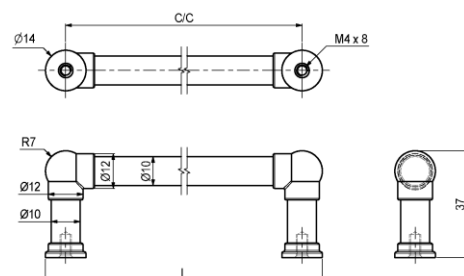

BØJLEGREB / HANDLE / BÜGELGRIFF

ARTIKEL / ARTICLE	OVERFLADE / SURFACE / OBERFLÄCHE	MATERIALE / MATERIAL
332905	¹ Sort pulverlakeret / Black powder coated / Schwarz gepulvert	Zamak / Zamac
332906	² Silver pulverlakeret / Silver powder coated / Silber gepulvert	Zamak / Zamac
332907	³ Antik pewter / Antique pewter	Zamak / Zamac
332908	⁴ Antik zink / Antique Zink	Zamak / Zamac
332909	⁵ Antik børstet kobber / Antique brushed copper / Antik gebürstet kupfer	Zamak / Zamac
332910	⁶ Antik børstet messing / Antique brushed brass / Antik gebürstet messing	Zamak / Zamac
332911	⁷ Mat børstet nikkel / Matt brushed nickel / Mat gebürstet nikkel	Zamak / Zamac
332912	⁸ Olie poleret / Oil polished / Öl poliert bronze	Zamak / Zamac
332913	⁹ Nikkel sort / Nickel black / Nikkel schwarz	Zamak / Zamac