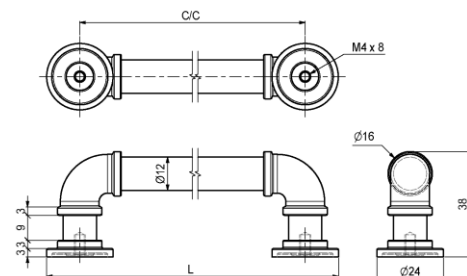

BØJLEGREB / HANDLE / BÜGELGRIFF

ARTIKEL / ARTICLE	OVERFLADE / SURFACE / OBERFLÄCHE	MATERIALE / MATERIAL
332887	¹ Sort pulverlakeret / Black powder coated / Schwarz gepulvert	Aluminium / Aluminum
332888	² Silver pulverlakeret / Silver powder coated / Silber gepulvert	Aluminium / Aluminum
332889	³ Antik pewter / Antique pewter	Aluminium / Aluminum
332890	⁴ Antik zink / Antique Zink	Aluminium / Aluminum
332891	⁵ Antik børstet kobber / Antique brushed copper / Antik gebürstet kupfer	Aluminium / Aluminum
332892	⁶ Antik børstet messing / Antique brushed brass / Antik gebürstet messing	Aluminium / Aluminum
332893	⁷ Mat børstet nikkel / Matt brushed nickel / Mat gebürstet nikkel	Aluminium / Aluminum
332894	⁸ Olie poleret / Oil polished / Öl poliert bronze	Aluminium / Aluminum
332895	⁹ Nikkel sort / Nickel black / Nikkel schwarz	Aluminium / Aluminum