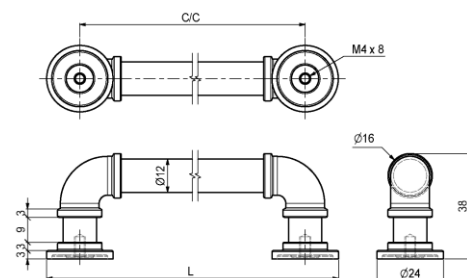

KNOPGREB / KNOB HANDLE / KNOPF

ARTIKEL / ARTICLE	OVERFLADE / SURFACE / OBERFLÄCHE	MATERIALE / MATERIAL
332769	¹ Sort pulverlakeret / Black powder coated / Schwarz gepulvert	Zamak / Zamac
332770	² Silver pulverlakeret / Silver powder coated / Silber gepulvert	Zamak / Zamac
332771	³ Antik pewter / Antique pewter	Zamak / Zamac
332772	⁴ Antik zink / Antique Zink	Zamak / Zamac
332773	⁵ Antik børstet kobber / Antique brushed copper / Antik gebürstet kupfer	Zamak / Zamac
332774	⁶ Antik børstet messing / Antique brushed brass / Antik gebürstet messing	Zamak / Zamac
332775	⁷ Mat børstet nikkel / Matt brushed nickel / Mat gebürstet nikkel	Zamak / Zamac
332776	⁸ Olive poleret / Oil polished / Öl poliert bronze	Zamak / Zamac
332777	⁹ Nikkel sort / Nickel black / Nikkel schwarz	Zamak / Zamac