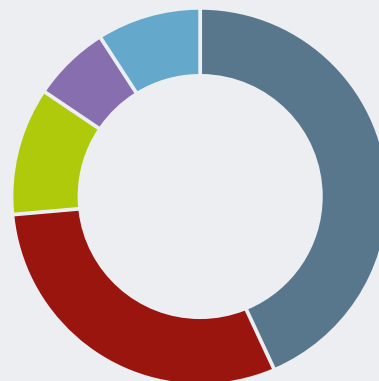

Modtagere MaskinFOKUS

Nyhedsbrevet sendes til beslutningstagere i metalindustrien. Fortrinsvis produktionschefer og direktører hos underleverandører og færdigvareproducenter.

Nyhedsbrev annoncering

Problemer med nyhedsbrevet? Læs det online.

MASKIN FOKUS

Sendt til Hanne Marie Lou
November 4, 2019
I dag 6.187 modtagere

Arbejd til nyhedsbrevet | Kontakt os

TOPANNONCE
400x200 px max 30 kB

TOPANNONCE
400x200 px max 30 kB

NYHEDSBREV

ANNONCE - FULL SIZE
820x200 px max 50 kB

MIDTANNONCE
400x200 px max 30 kB

MIDTANNONCE
400x200 px max 30 kB

BUNDANNONCE
400x200 px max 30 kB

BUNDANNONCE
400x200 px max 30 kB

Nyhedsbrevet | Arbejd til en kollage | Opdater dine data | Afmeld
Annoncer i nyhedsbrevet | Annoncer på vores portal | Bliv medlem
Du kan kontakte os via e-mail eller på telefon 7228 6970.

Fordeling af nyhedsbrev læsere

Modtagere af nyhedsbrevet: + 7.346

- Underleverandører Metalindustrien
- Maskinforhandlere og leverandører
- Færdigvareleverandører metalindustri
- Øvrige
- Færdigvareleverandører øvrig industri

Medlemspriser pr. nyhedsbrev

Full Size Topannonce	8.000 kr.
Topannonce	4.000 kr.
Full Size Midtannonce	6.000 kr.
Midtannonce	3.000 kr.
Full Size Bundannonce	4.000 kr.
Bundannonce	2.000 kr.

Udkommer 23 gange i 2020.
Følger avisen. Udkommer fredage; lige uger - dog undtagen helligdage og ferier.