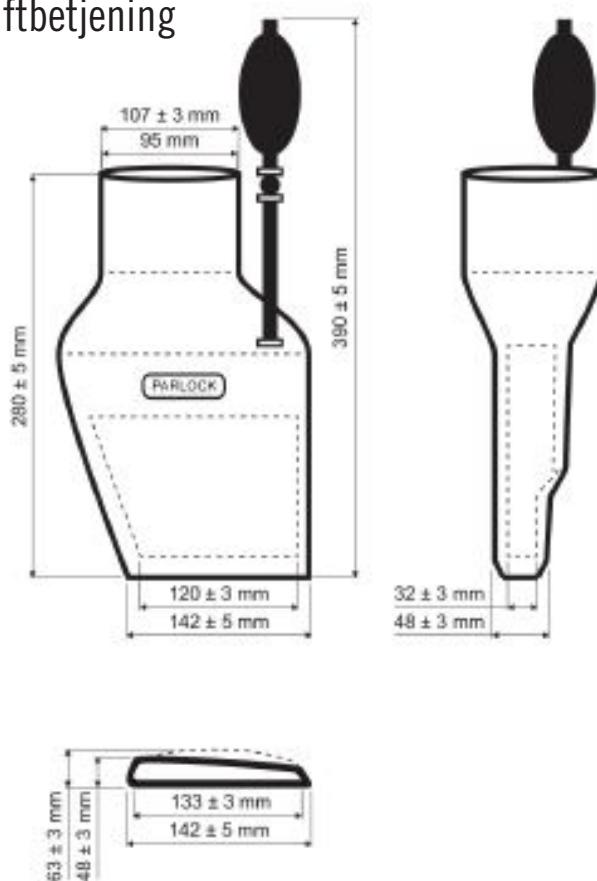

VERDENSNYHED

Ovalt indvendigt mundstykke

Audi A6 2015 og Citroën DS

Dette indvendige mundstykke, som kan udvide sig og dermed tilpasse sig udstødningsrøret, er specielt udviklet for Audi A6 2015 og er også beregnet for Citroën DS.

Mundstykket kan anvendes til både højre og venstre udstødningsrør. Det er som standard forsynet med håndpumpe og udløserventil. Mundstykket kan på forlangende også leveres for trykluftbetjening

Vare nr.	Type	Størrelse	Arb. tryk	Tilslutning	Vægt (g)	Maks. Temp.
VGA-M-FV-A6	Oval	142x48	1,5 bar	4"	1.200	+150°C