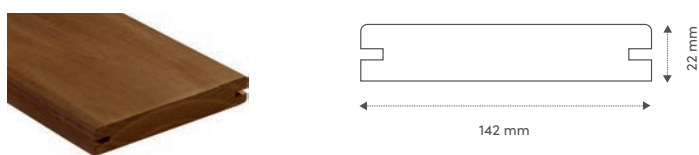

Kebony Clear Terrassebrædder med sidespor
22x142mm #2131