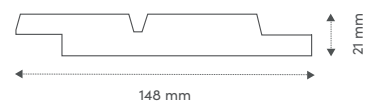

Kebony Character D- fals 75° med spor

21x148mm #2596