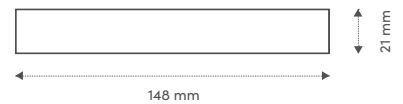

Kebony Character Rektangulær

21x148mm #1243