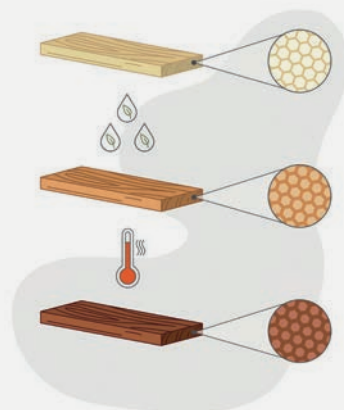

Dually Modified™

Kombinationen af aktiv og passiv modifikation giver Kebony egenskaber, der overgår tropisk hårdtræ på en bæredygtig måde.