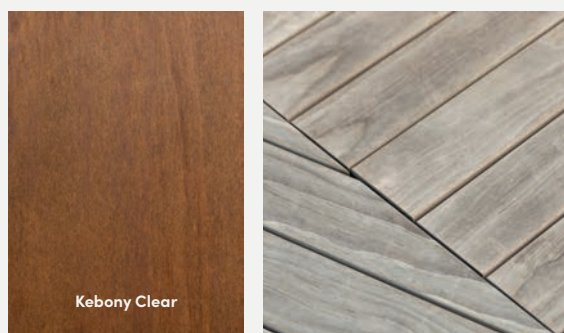

Kebony Clear

Kebony Clear egner sig perfekt til både boliger og erhvervsbyggeri. Diskret tekstur skaber et rent design. Kebony Clear er lavet af FSC® certificeret fyr, Pinus Radiata. Træet er gennembehandlet og lige så holdbart og stærkt som hårdtræ.