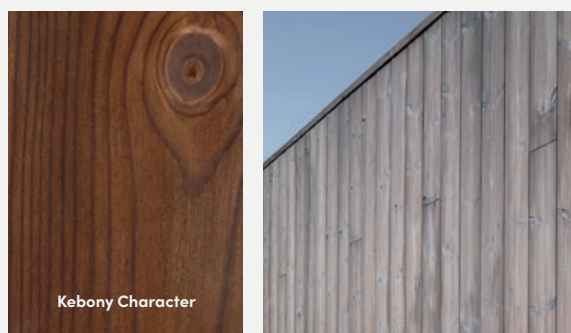

Én teknologi, to udførelser

Forskellige projekter kræver forskellige løsninger. Kebony tilbyder to udførelser, der giver forskelligt udseende og design. At vælge mellem disse er ofte et spørgsmål om personlig smag, arkitektur og præferencer.

Kebony Character

Kebony Character har et rustikt særpreg og er lavet af FSC® certificeret nordisk fyr. Character har knaster og ubehandlet kerneved og kan skæres til ønsket længde. Enderne skal endeforsegles.