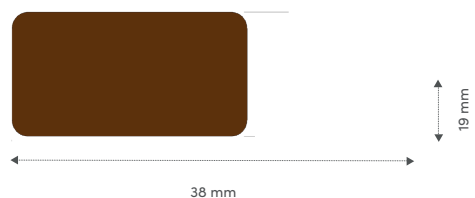

Kebony Clear Rektangulær afrundet

19x38mm #2807