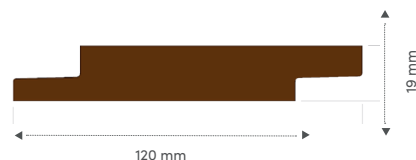

Kebony Clear D- fals 90°

19x120mm #2849