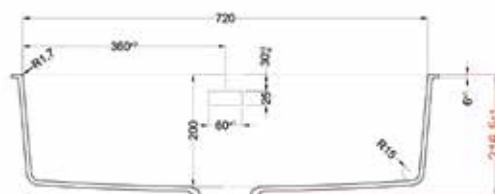

# DROP IN SINK | LARGE TYPE

Code	Name	Sink Code
0029	Bianco Malè	F0029C6UX000ZZ1
0032	Bianco Kos	F0032C6UX000ZZ1
0717	Castoro Ottawa	F0717C6UX000ZZ1
0718	Grigio Londra	F0718C6UX000ZZ1
0719	Beige Luxor	F0719C6UX000ZZ1
0720	Nero Ingo	F0720C6UX000ZZ1
0724	Grigio Bromo	F0724C6UX000ZZ1
0725	Grigio Efeso	F0725C6UX000ZZ1
0748	Beige Arizona	F0748C6UX000ZZ1
0749	Cacao Orinoco	F0749C6UX000ZZ1
0750	Verde Comodoro	F0750C6UX000ZZ1
0751	Rosso Jaipur	F0751C6UX000ZZ1
0752	Grigio Antrim	F0752C6UX000ZZ1
0754	Blu Fes	F0754C6UX000ZZ1

## Dimensions

720 x 400 mm bowl  
800 mm cabinet