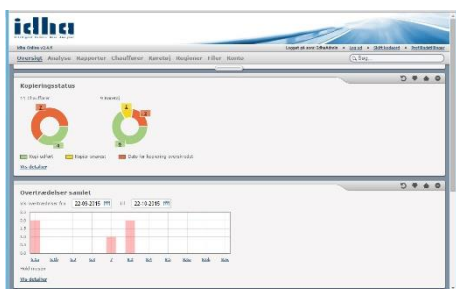

IDHA-Online

Det er obligatorisk at have et analyseprogram, så man kan se evt. overtrædelser, og se om data bliver aflæst i tide. IDHA-Online er Danmarks letteste program at betjene, da man kan få det komplette overblik uden at trykke på nogle knapper. Hvis man vil have detaljerede oplysninger, eller bliver indkaldt til kontrol, klarer programmet også dette. Alt data gemmes online, og kan derfor tjekkes overalt, både på PC og smartphone.

Pris: kr. 1920/året. (Til og med 5 chauffører – herefter pr. chauffør)

Alle priser er ekskl. moms