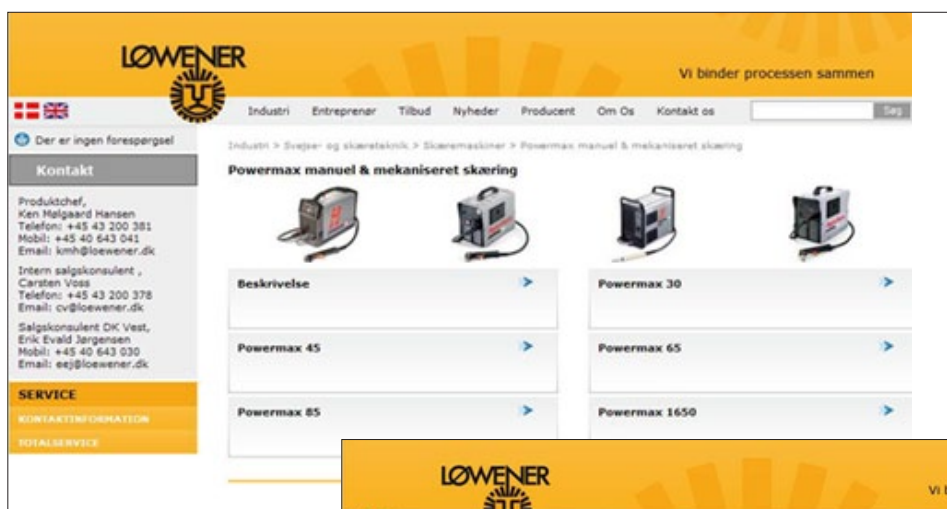

Samme adresse - nye muligheder - manuel og mekaniseret skæremaskine -

Vi har optimeret vores hjemmeside, så nu har du endnu bedre mulighed, for at finde din Hypertherm Powermax manuel og mekaniseret skæremaskine samt reservedele, sliddele mm hertil.