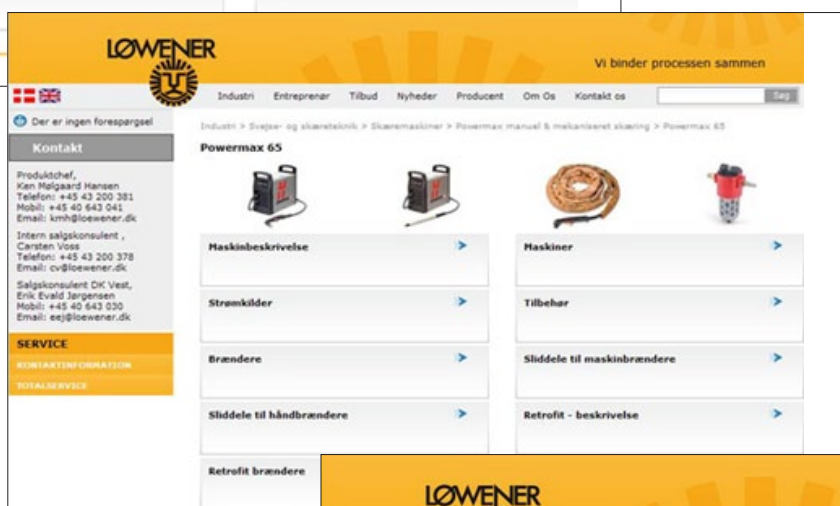

Samme adresse - nye muligheder - manuel og mekaniseret skæremaskine -

Vi har optimeret vores hjemmeside, så nu har du endnu bedre mulighed, for at finde din Hypertherm Powermax manuel og mekaniseret skæremaskine samt reservedele, sliddele mm hertil.