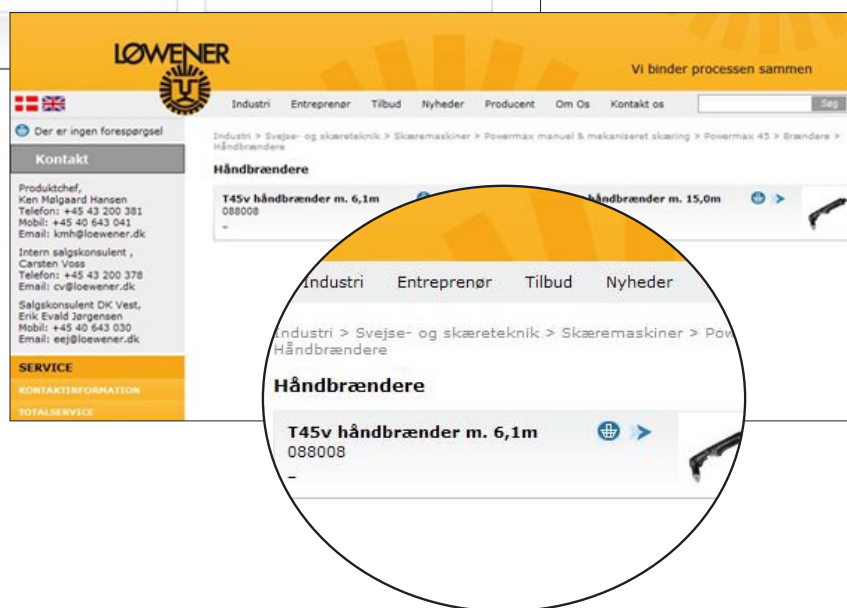

V. Løwener A/S

Postboks 1330 • Smedeland 2 • DK-2600 Glostrup

Tlf. +45 43 200 300 • Fax +45 43 430 359

E-mail: vl@loewener.dk • www.loewener.dk

Servicecenter Stilling • Niels Bohrs Vej 31C • 8660 Skanderborg • Tlf. +45 86 982 288