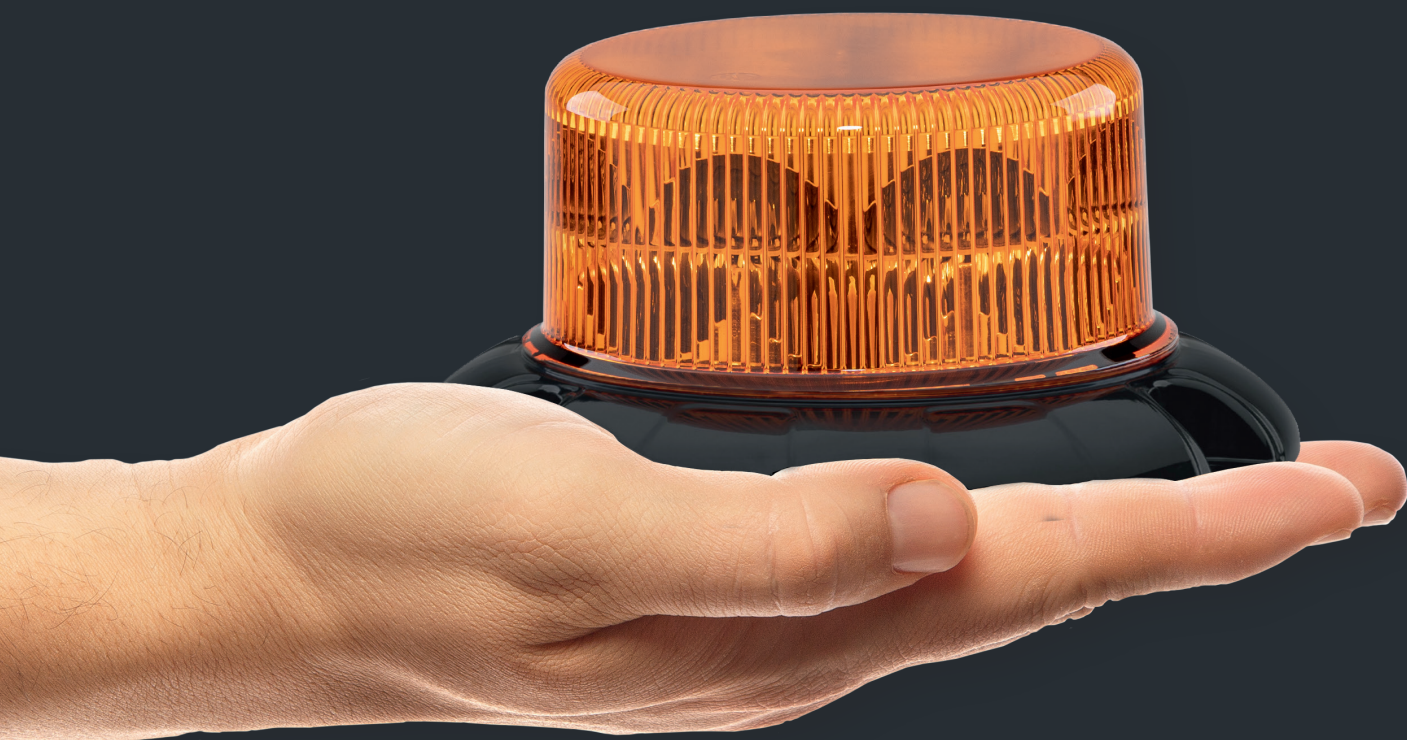

NYHED

HELLA Nano

K-LED blitzblink - ICAO godkendt

68 mm

146 mm

HELLA Nano K-LED blitzblink

Kompakt blitzblink som ved hjælp af ét blink sender et vidtrækkende, gult advarselssignal.

- Multivolt - 12/24 V
- Planmontering
- Lille blitz - ikke pladskrævende
- Beskyttelse mod omvendt polaritet
- Vibrations- og slagfast
- Best.nr. 2XD 066 146-041

Mærkespænding	Multivolt	Temperaturområde	-40 °C til +60 °C
Driftsspænding	12 V / 24 V	Beskyttelsesklasse	IP 6K7, IP 6K9
Total strømforbrug* ved max. belastning	Ca. 1,6 A (12 V) Ca. 0,8 A (24 V)	Godkendelse	ECE R65 TA1 005218, SAE J845 Class 1, ICAO approval for Airport service
Effektforbrug	Max. 19 W	EMC beskyttelse	ECE R10, CISPR 25 Class 5, RCM
Lysfunktion	Blitz	Tilslutning	150 mm kabel med 6.3 x 0.8 – 1.5 flat connector
Lyskilde	LED		