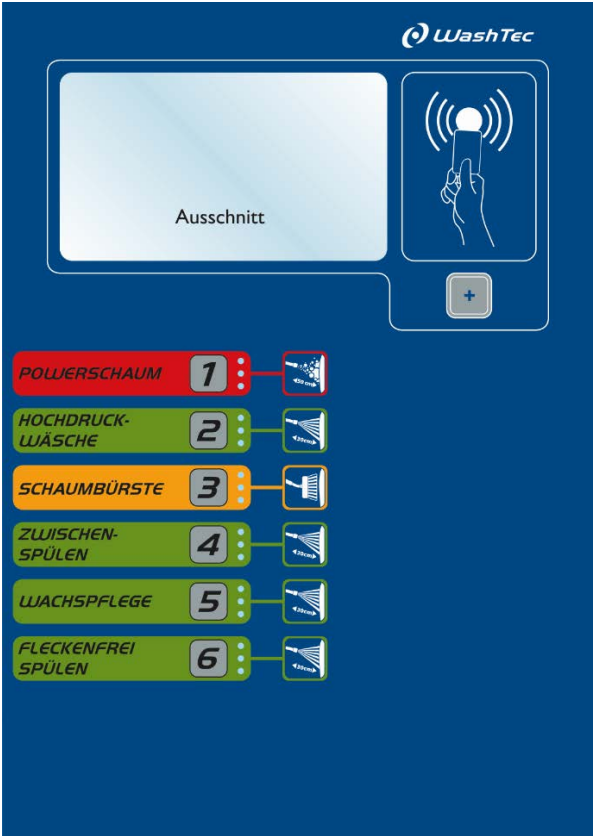

2/3-Platz Schrankanlagen

2 or 3-place cabinet systems

JetWash

WashMaster Design 1-Platz Anlagen

WashMaster Design 1-place machinery

JetWash

WOP

WOP-Klassisch
WOP-Classic

WOP-SelfTecs
WOP-SelfTect

JetWash

Farbkonzept

Color concept

Bedientableau mit farbig hinterlegten Programmbezeichnungen

Control panel with colored program-description

Farbige HD-Schläuche
Colored HD-tube

Farbige Aufkleber
Lanzen-/Bürstenbehälter

Colored sticker
lances-/brush container

Wasch- und Pflegeanleitung

So waschen Sie richtig

- 1 Münzen oder Jetons einwerfen
- 2 Waschlance oder Schaumbürste entnehmen
- 3 Gewünschte Programmtaste drücken - Programmwechsel ist jederzeit möglich
- 4 Für ein optimales Waschergebnis, bitte die Programmreihenfolge beachten