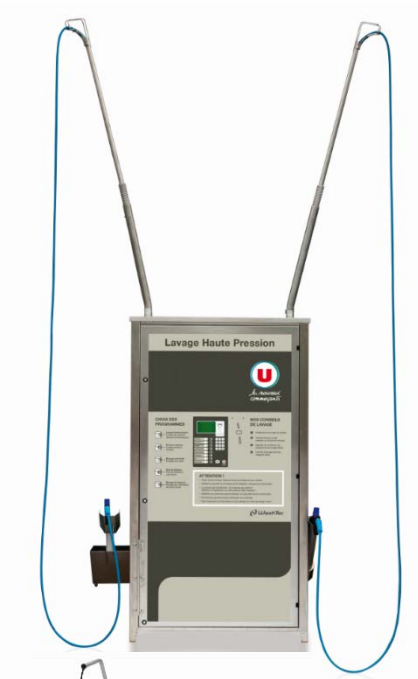

JetWash

WashMaster Design 1-Platz Anlagen

WashMaster Design 1-place machinery