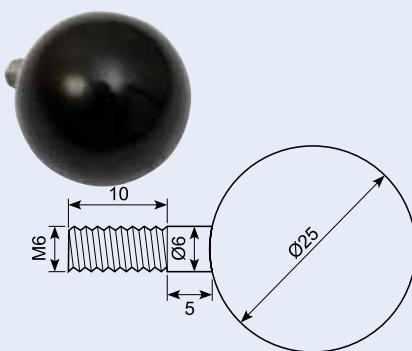

15.526JS-1

Komplet nøglecylinder med cam og møtrik. Passer til 15.526JS.

15.532JS-8

Løs kugleknop. Passer 15.532JS / 15.535JS / 15.526JS

15.532JS-1, 15.532JS-2, 15.532JS-3

Komplet nøglecylinder med cam og møtrik. Passer til 15.532JS / 15.535JS. Tre varenumre med hver sin nøglekode.