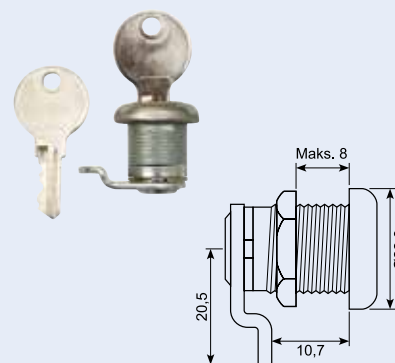

15.526JS-1

Komplet nøglecylinder med cam og møtrik. Passer til 15.526JS.

15.532JS-8

Løs kugleknop. Passer 15.532JS / 15.535JS / 15.526JS

15.532JS-1, 15.532JS-2, 15.532JS-3

Komplet nøglecylinder med cam og møtrik. Passer til 15.532JS / 15.535JS. Tre varenumre med hver sin nøglekode.

Indbygningshåndtag og låse / Deep-dish paddles

15.562JS

Rustfri indbygningslås med flad cam og gevindbolte. Kliklukning. Nøglenummer J204.

15.560JS

Rustfri T-droggreb i skål. Med lås og nøglenummer J205. Alloy håndtag.

15.561JS

Rustfri T-droggreb i skål. Med lås og nøglenummer J204. Alloy håndtag. Gevindbolte til montering.

15.562JS-1

Komplet nøglecylinder. To nøgler samt tunge og møtrik. Nøgleskode J204.

15.560JS-9

Gummipakning til 15.560JS og 15.561JS.

15.560JS-1, 15.560JS-2

Komplet nøglecylinder med cam og møtrik. To varenumre med hver sin nøgleskode. Passer til 15.560JS / 15.561JS.

15.532JS-PVC