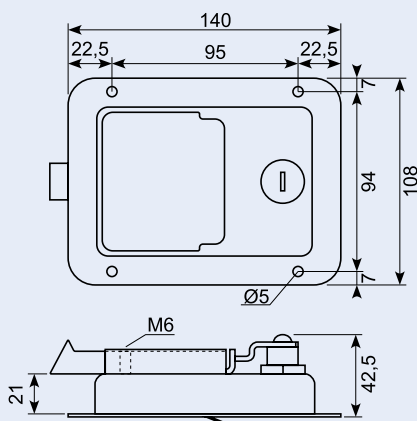

Indbygningshåndtag og låse / Deep-dish paddles

15.526JS

Rustfri indbygningslås. Med pakning og nøgle CH520. Indvendig kuglegreb kan monteres.

15.535JS

Rustfri indbygningslås. Med pakning og nøgle CH520. Indvendig kuglegreb kan monteres.

15.526JS-1

Komplet nøglecylinder med cam og møtrik. Passer til 15.526JS.

15.532JS-8

Løs kugleknop. Passer 15.532JS / 15.535JS / 15.526JS

15.532JS-1, 15.532JS-2, 15.532JS-3

Komplet nøglecylinder med cam og møtrik. Passer til 15.532JS / 15.535JS. Tre varenumre med hver sin nøglekode.

Indbygningshåndtag og låse / Deep-dish paddles

15.562JS

Rustfri indbygningslås med flad cam og gevindbolte. Kliklukning. Nøglenummer J204.

15.560JS

Rustfri T-droggreb i skål. Med lås og nøglenummer J205. Alloy håndtag.

15.560JS-1, 15.560JS-2

Komplet nøglecylinder med cam og møtrik. To varenumre med hver sin nøgleskode. Passer til 15.560JS / 15.561JS.

15.532JS-PVC