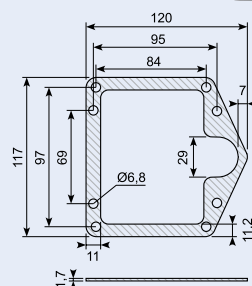

15.561JS

Rustfri T-droggreb i skål. Med lås og nøglenummer J204. Alloy håndtag. Gevindbolte til montering.

15.562JS-1

Komplet nøglecylinder. To nøgler samt tunge og møtrik. Nøgleskode J204.

15.560JS-9

Gummipakning til 15.560JS og 15.561JS.