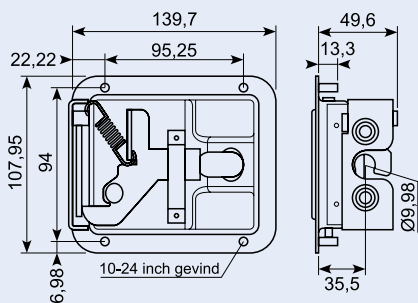

Indbygningshåndtag og låse / Deep-dish paddles

15.562JS

Rustfri indbygningslås med flad cam og gevindbolte. Kliklukning. Nøglenummer J204.