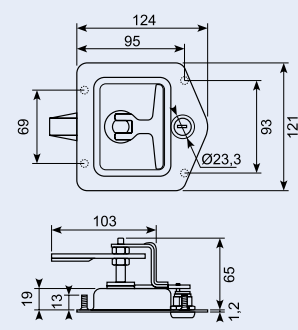

15.561JS

Rustfri T-droggreb i skål. Med lås og nøglenummer J204. Alloy håndtag. Gevindbolte til montering.