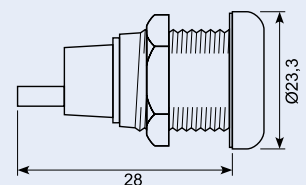

15.560JS-1, 15.560JS-2

Komplet nøglecylinder med cam og møtrik. To varenumre med hver sin nøgleskode. Passer til 15.560JS / 15.561JS.