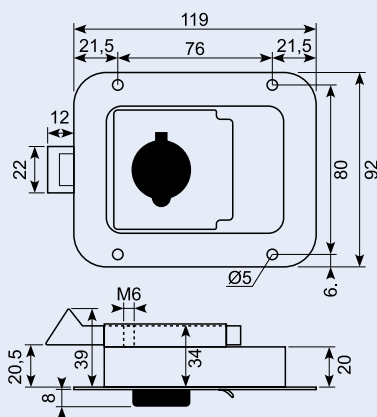

Indbygningshåndtag og låse / Deep-dish paddles

15.526JS

Rustfri indbygningslås. Med pakning og nøgle CH520. Indvendig kuglegreb kan monteres.