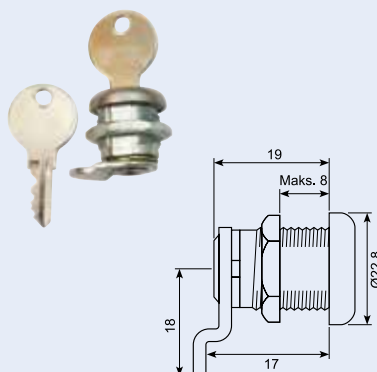

Indbygningshåndtag og låse / Deep-dish paddles

15.526JS

Rustfri indbygningslås. Med pakning og nøgle CH520. Indvendig kuglegreb kan monteres.

15.535JS

Rustfri indbygningslås. Med pakning og nøgle CH520. Indvendig kuglegreb kan monteres.

15.526JS-1

Komplet nøglecylinder med cam og møtrik. Passer til 15.526JS.

15.532JS-8

Løs kugleknop. Passer 15.532JS / 15.535JS / 15.526JS

15.532JS-1, 15.532JS-2, 15.532JS-3

Komplet nøglecylinder med cam og møtrik. Passer til 15.532JS / 15.535JS. Tre varenumre med hver sin nøglekode.

Indbygningshåndtag og låse / Deep-dish paddles

15.562JS

Rustfri indbygningslås med flad cam og gevindbolte. Kliklukning. Nøglenummer J204.

15.560JS

Rustfri T-droggreb i skål. Med lås og nøglenummer J205. Alloy håndtag.

15.560JS-1, 15.560JS-2

Komplet nøglecylinder med cam og møtrik. To varenumre med hver sin nøgleskode. Passer til 15.560JS / 15.561JS.

15.532JS-PVC