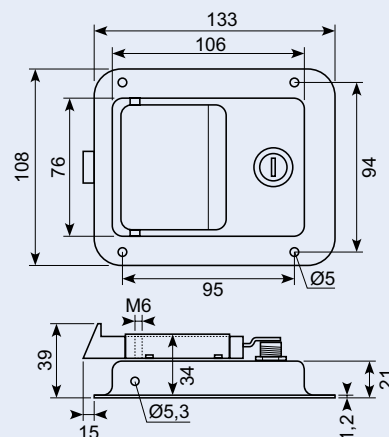

15.532JS

Rustfri indbygningslås med knop og pakning. Kan åbnes indefra. Bemærk inklusiv knop.