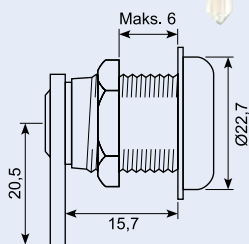

15.562JS-1

Komplet nøglecylinder. To nøgler samt tunge og møtrik. Nøgleskode J204.