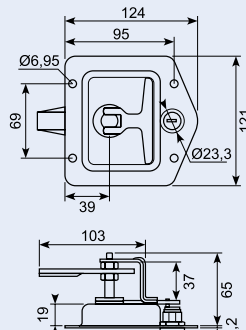

Indbygningshåndtag og låse / Deep-dish paddles

15.562JS

Rustfri indbygningslås med flad cam og gevindbolte. Kliklukning. Nøglenummer J204.

15.560JS

Rustfri T-droggreb i skål. Med lås og nøglenummer J205. Alloy håndtag.