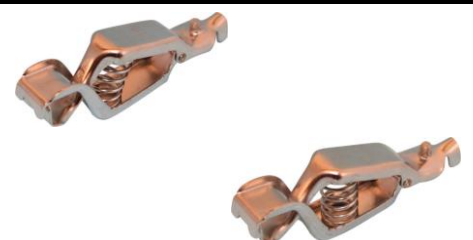

934000	Laddningsklämma		-	Max 50 amp	Pressat stål