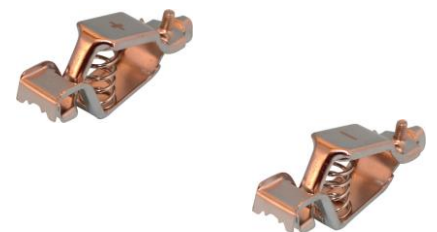

932000	Laddningsklämma		-	Max 25 amp	Pressat stål

933000	Laddningsklämma		+	Max 50 amp	Pressat stål