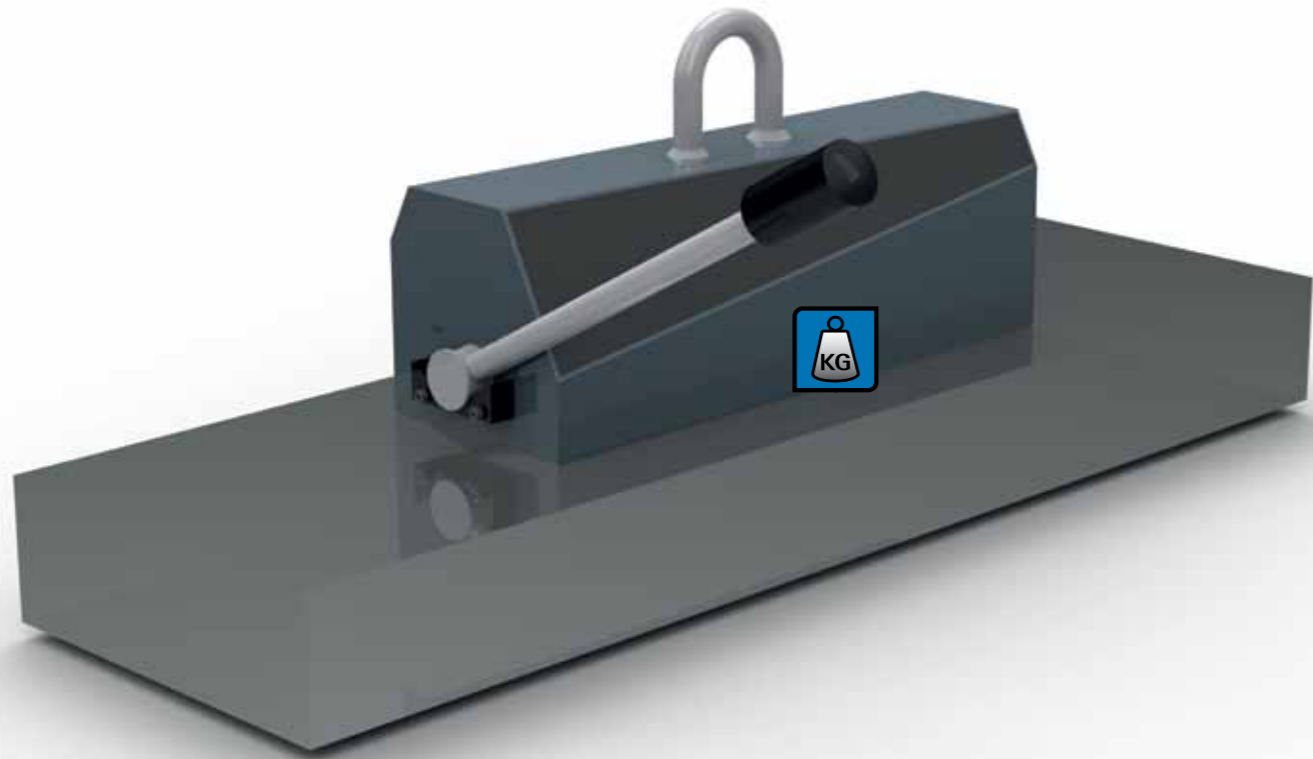

Min. 150 mm

Vacu

Max. 600 kg

Magna

Max. 2000 kg