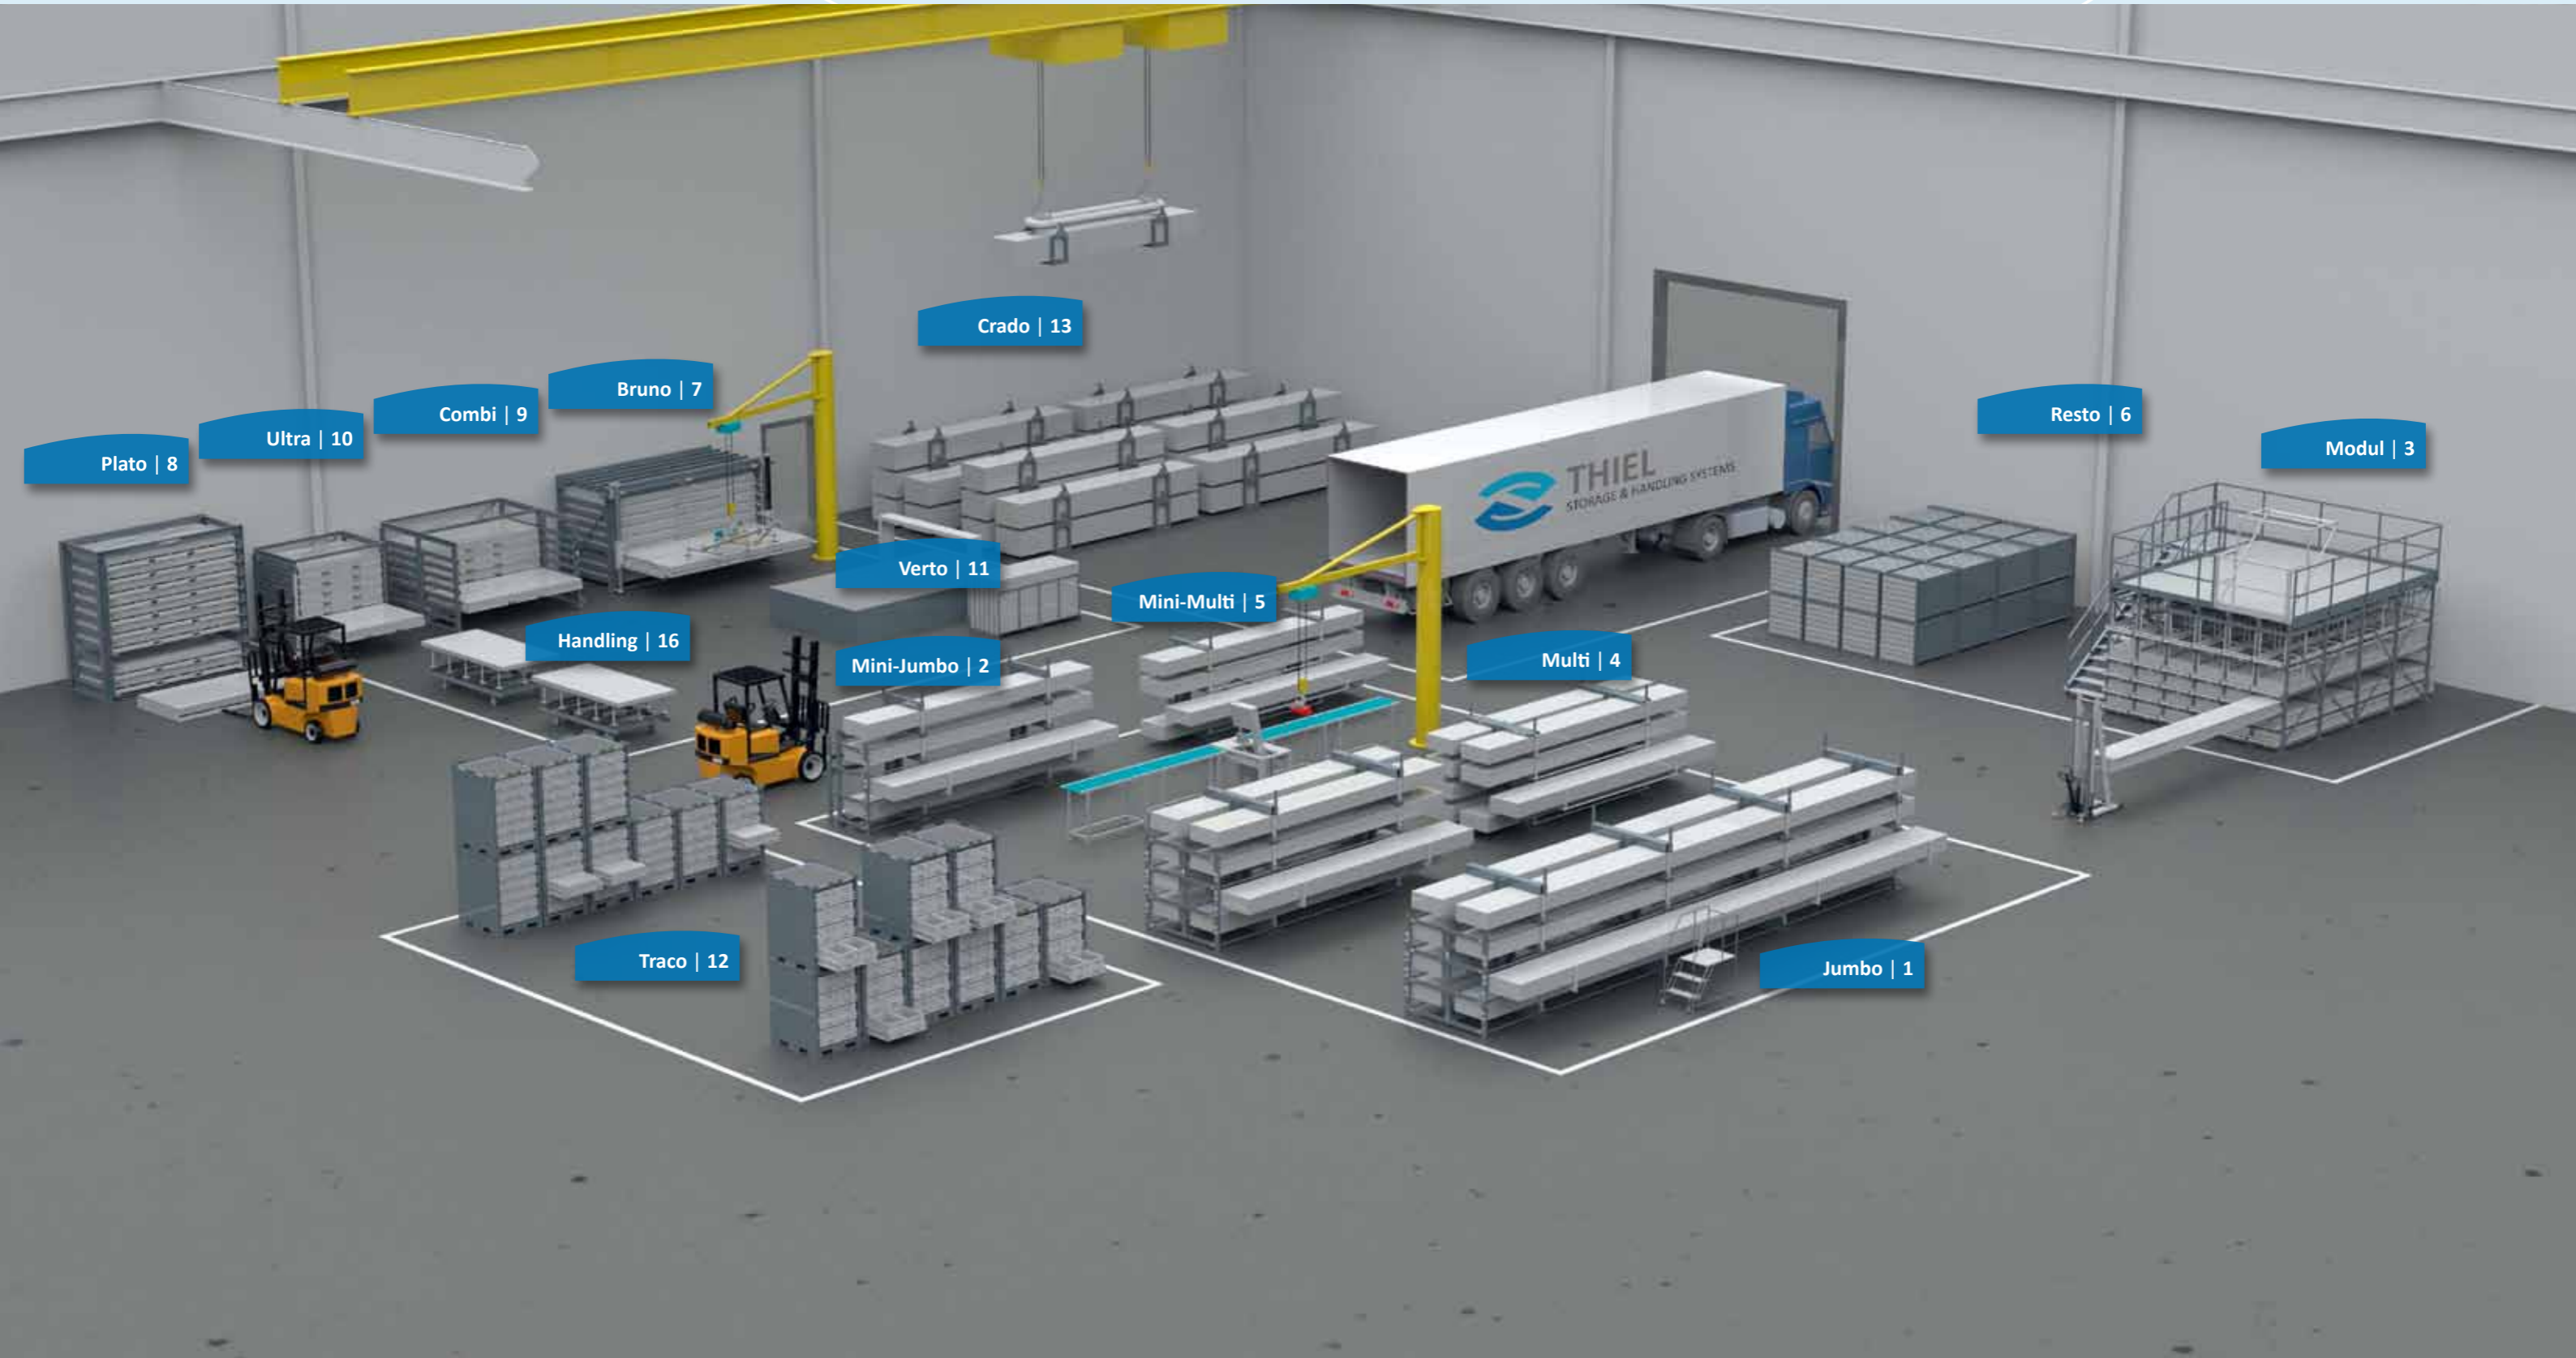

## Storage & Handling Systems

## Storage & handling systems

Bruno	7	•			•		•			3000 kg
Combi	9	•	•	•	•		•	•		3000 kg
Crado	13	•	•	•	•	•		•		12000 kg
Handling	16	•	•	•	•	•	•	•	•	3000 kg
Jumbo	1	•	•	•	•	•	•	•		7500 kg
Mini-Jumbo	2	•	•	•	•	•	•	•		5600 kg
Magna	15		•	•	•	•		•		2000 kg
Modul	3		•			•		•		1500 kg
Multi	4		•		•		•	•	•	1000 kg
Mini-Multi	5		•		•		•	•	•	1000 kg
Plato	8				•					3000 kg
Resto	6				•	•		•		600 kg
Traco	12		•	•			•		•	500 kg
Ultra	10	•	•	•	•		•		•	1000 kg
Vacu	14				•					600 kg
Verto	11				•			•		2000 kg

# Bruno

Max. 3000 kg

Max. 6200 mm

Max. 1550 mm

Min. 150 mm