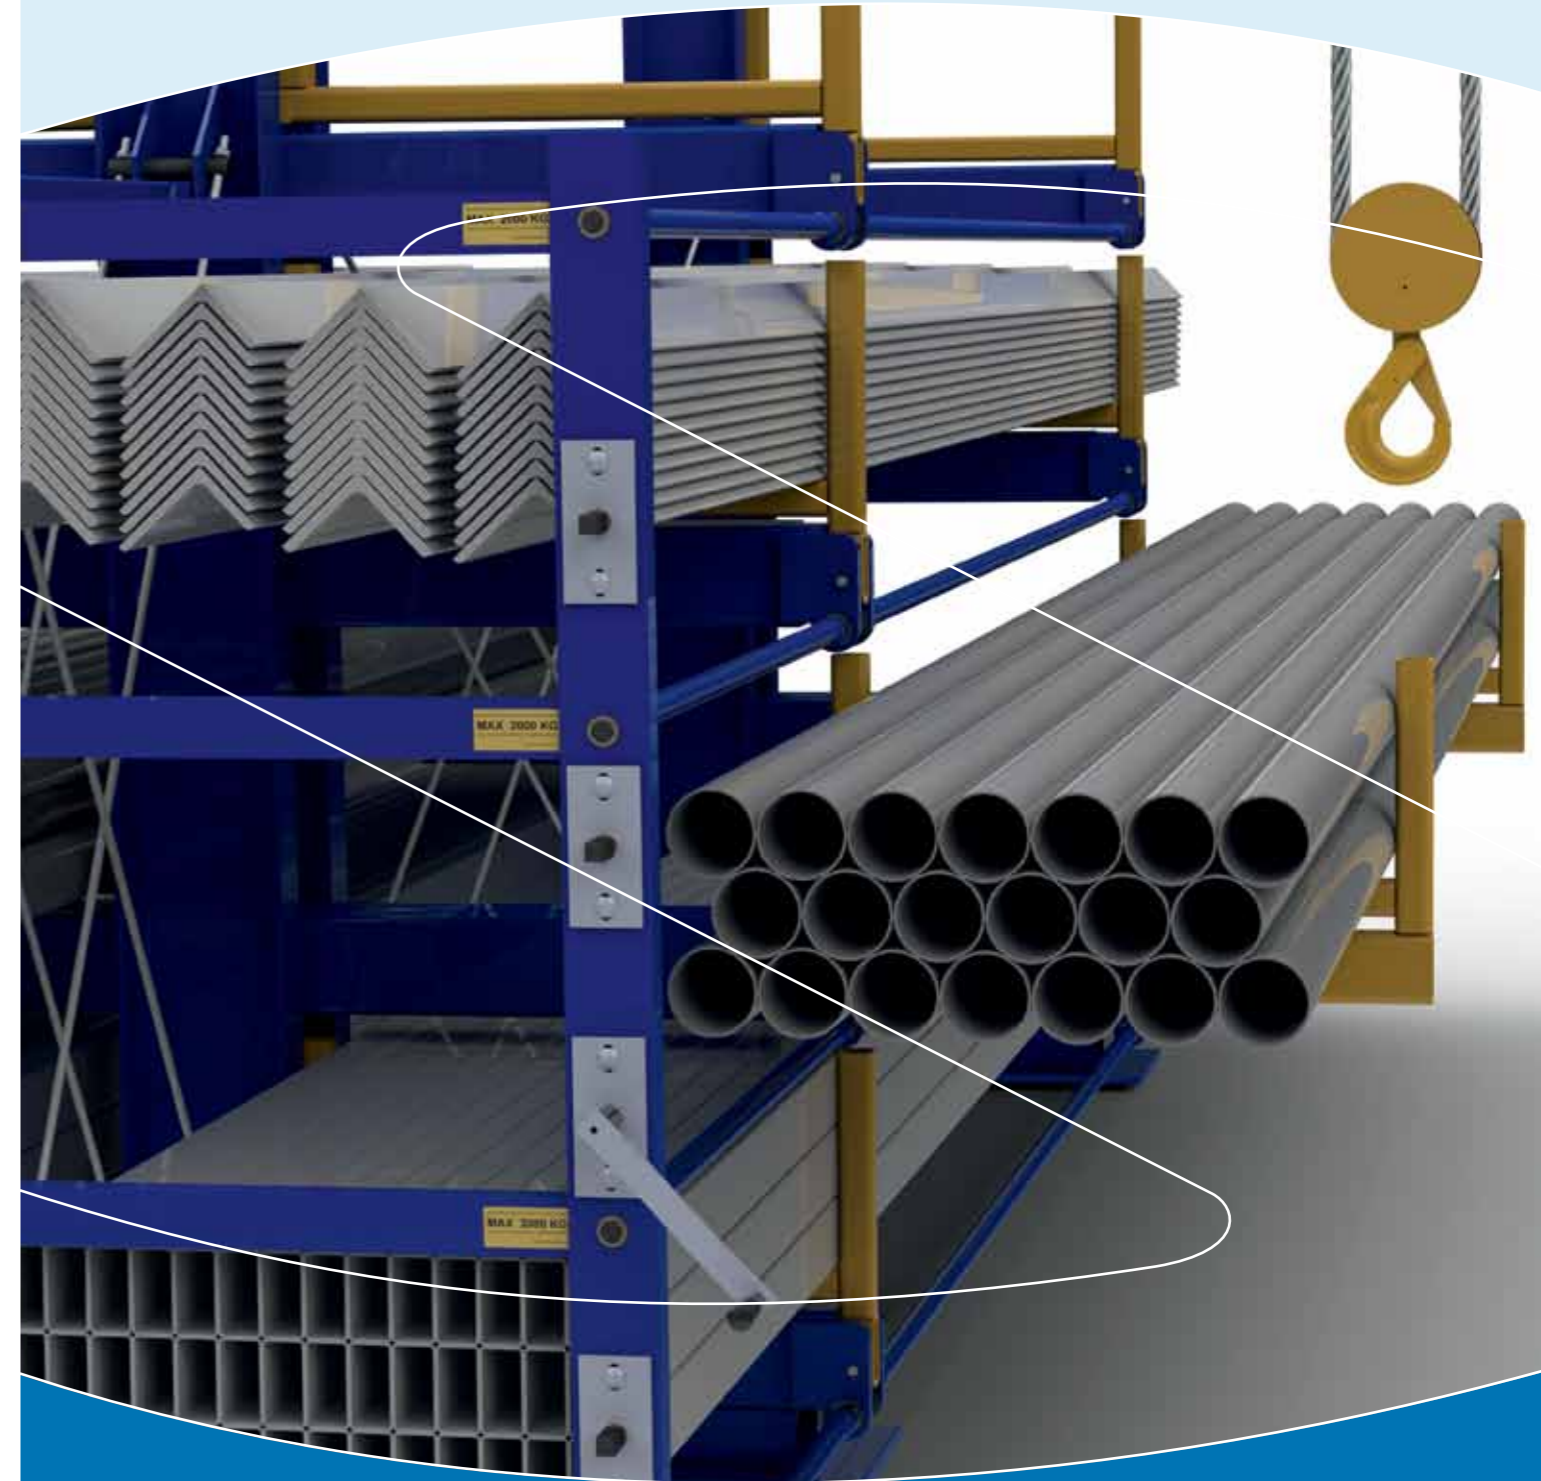

## Storage & handling systems

Bruno	7	•			•		•			3000 kg
Combi	9	•	•	•	•		•	•		3000 kg
Crado	13	•	•	•	•	•		•		12000 kg
Handling	16	•	•	•	•	•	•	•	•	3000 kg
Jumbo	1	•	•	•	•	•	•	•		7500 kg
Mini-Jumbo	2	•	•	•	•	•	•	•		5600 kg
Magna	15		•	•	•	•		•		2000 kg
Modul	3		•			•		•		1500 kg
Multi	4		•		•		•	•	•	1000 kg
Mini-Multi	5		•		•		•	•	•	1000 kg
Plato	8				•					3000 kg
Resto	6				•	•		•		600 kg
Traco	12		•	•			•		•	500 kg
Ultra	10	•	•	•	•		•		•	1000 kg
Vacu	14				•					600 kg
Verto	11				•			•		2000 kg